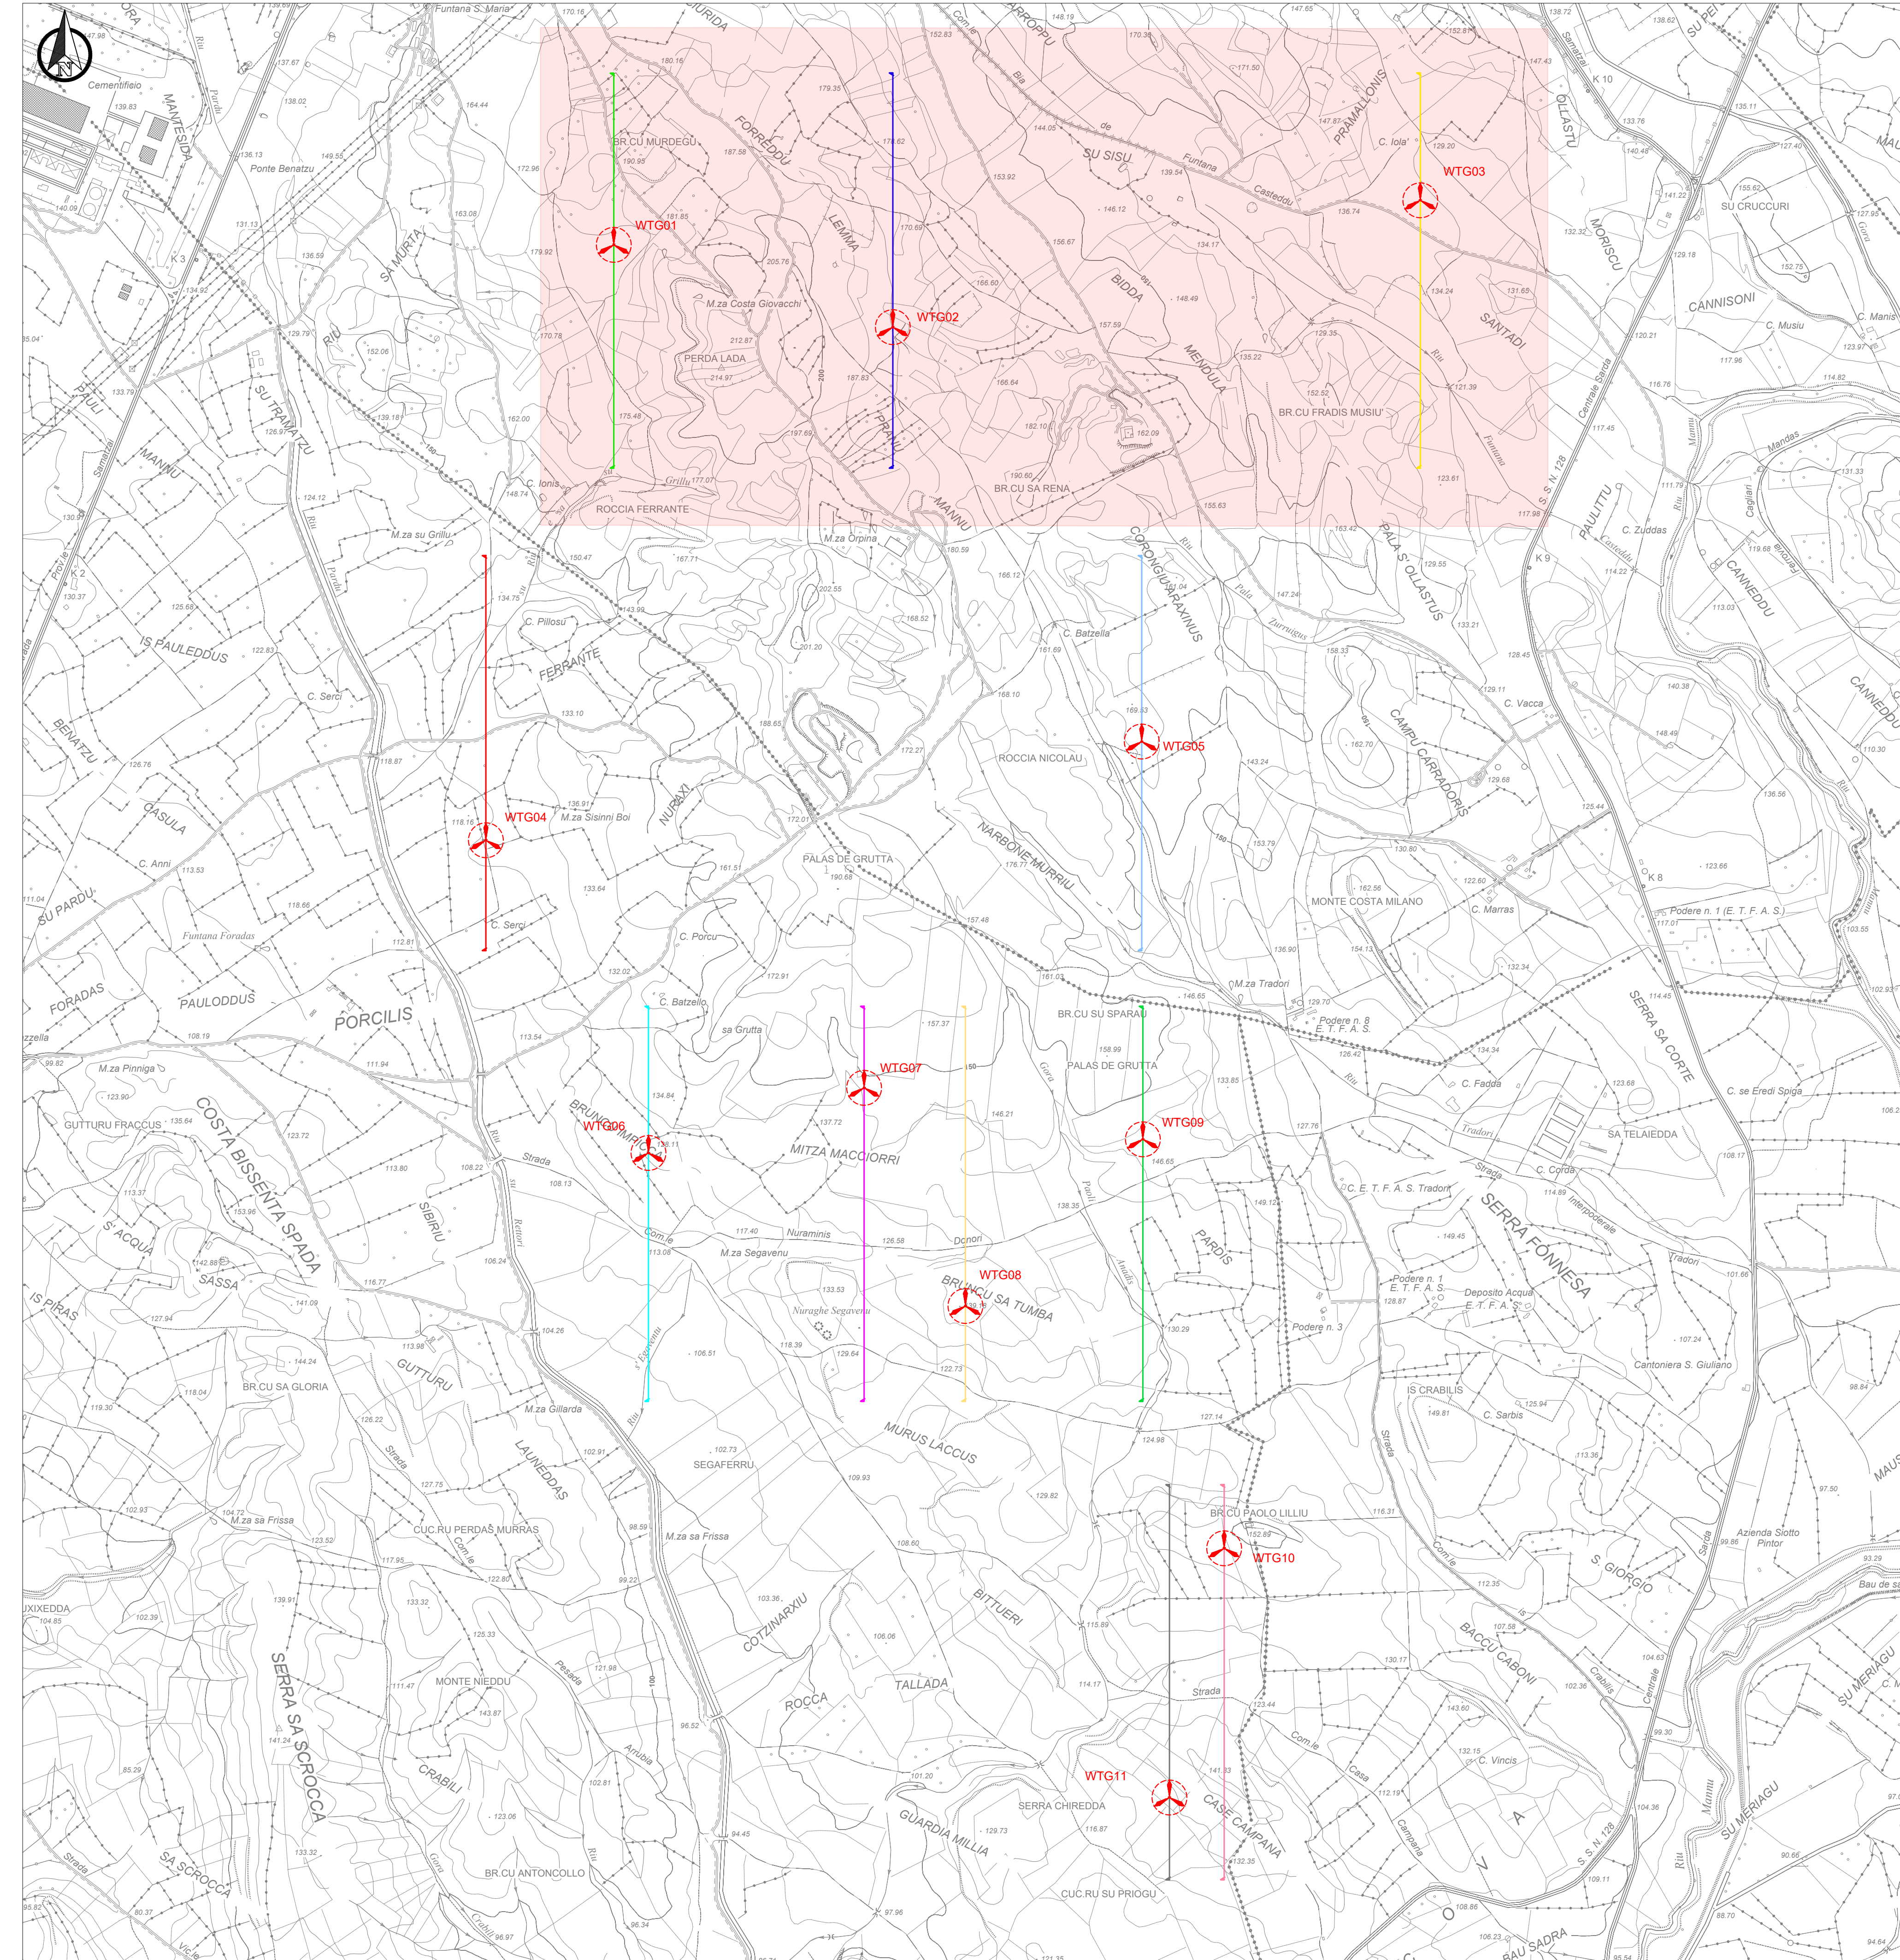

# SEZIONI RAPPRESENTATIVE OSTACOLI VERTICALI

PLANIMETRIA DI INQUADRAMENTO GENERALE - SCALA 1:10.000

RAPPRESENTAZIONE PROFILO ALTIMETRICO - AEROGENERATORE WTG01 - SCALA 1:2.500