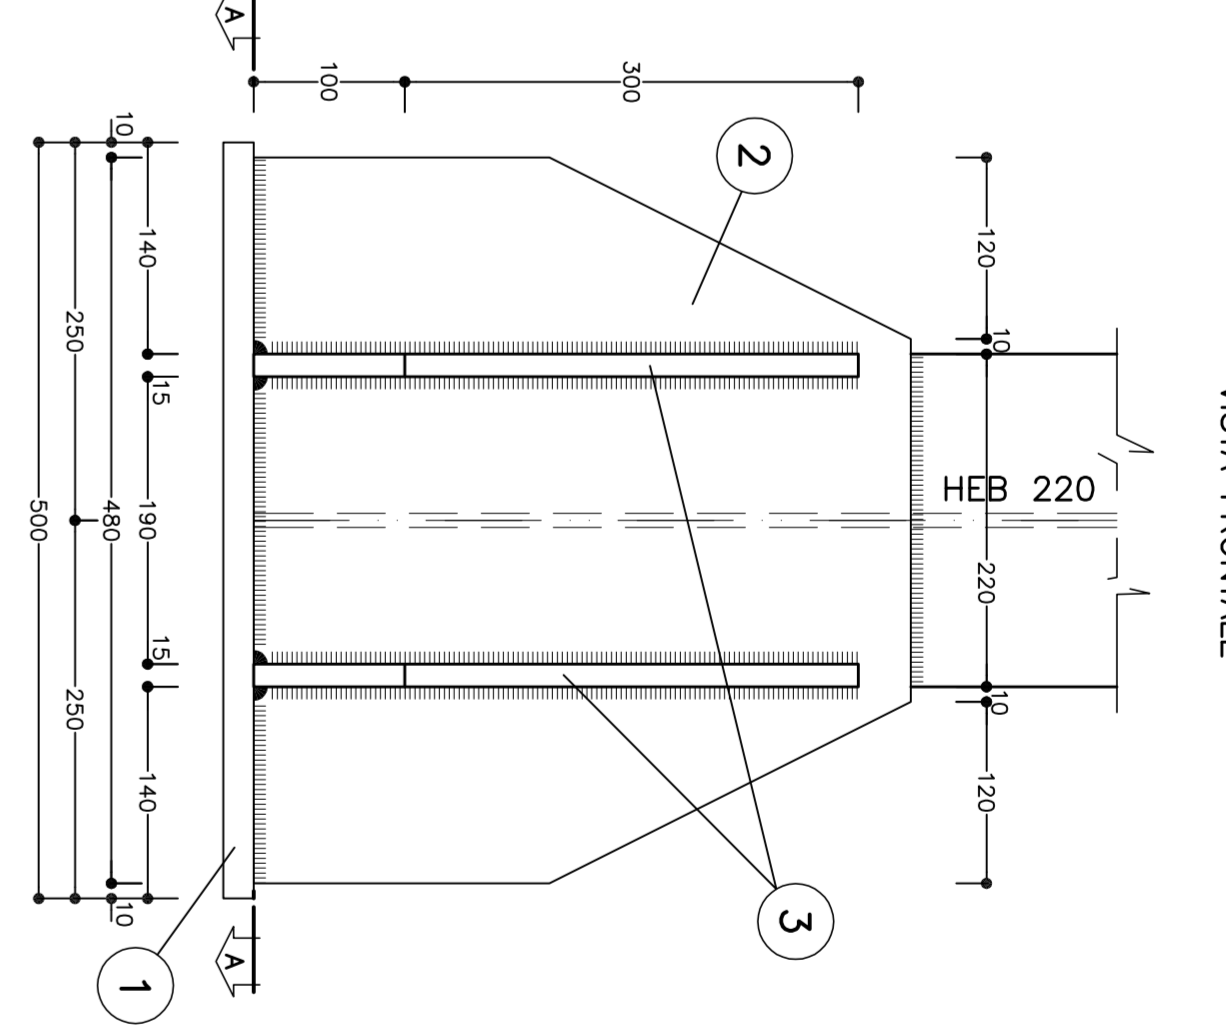

VISTA FRONTALE