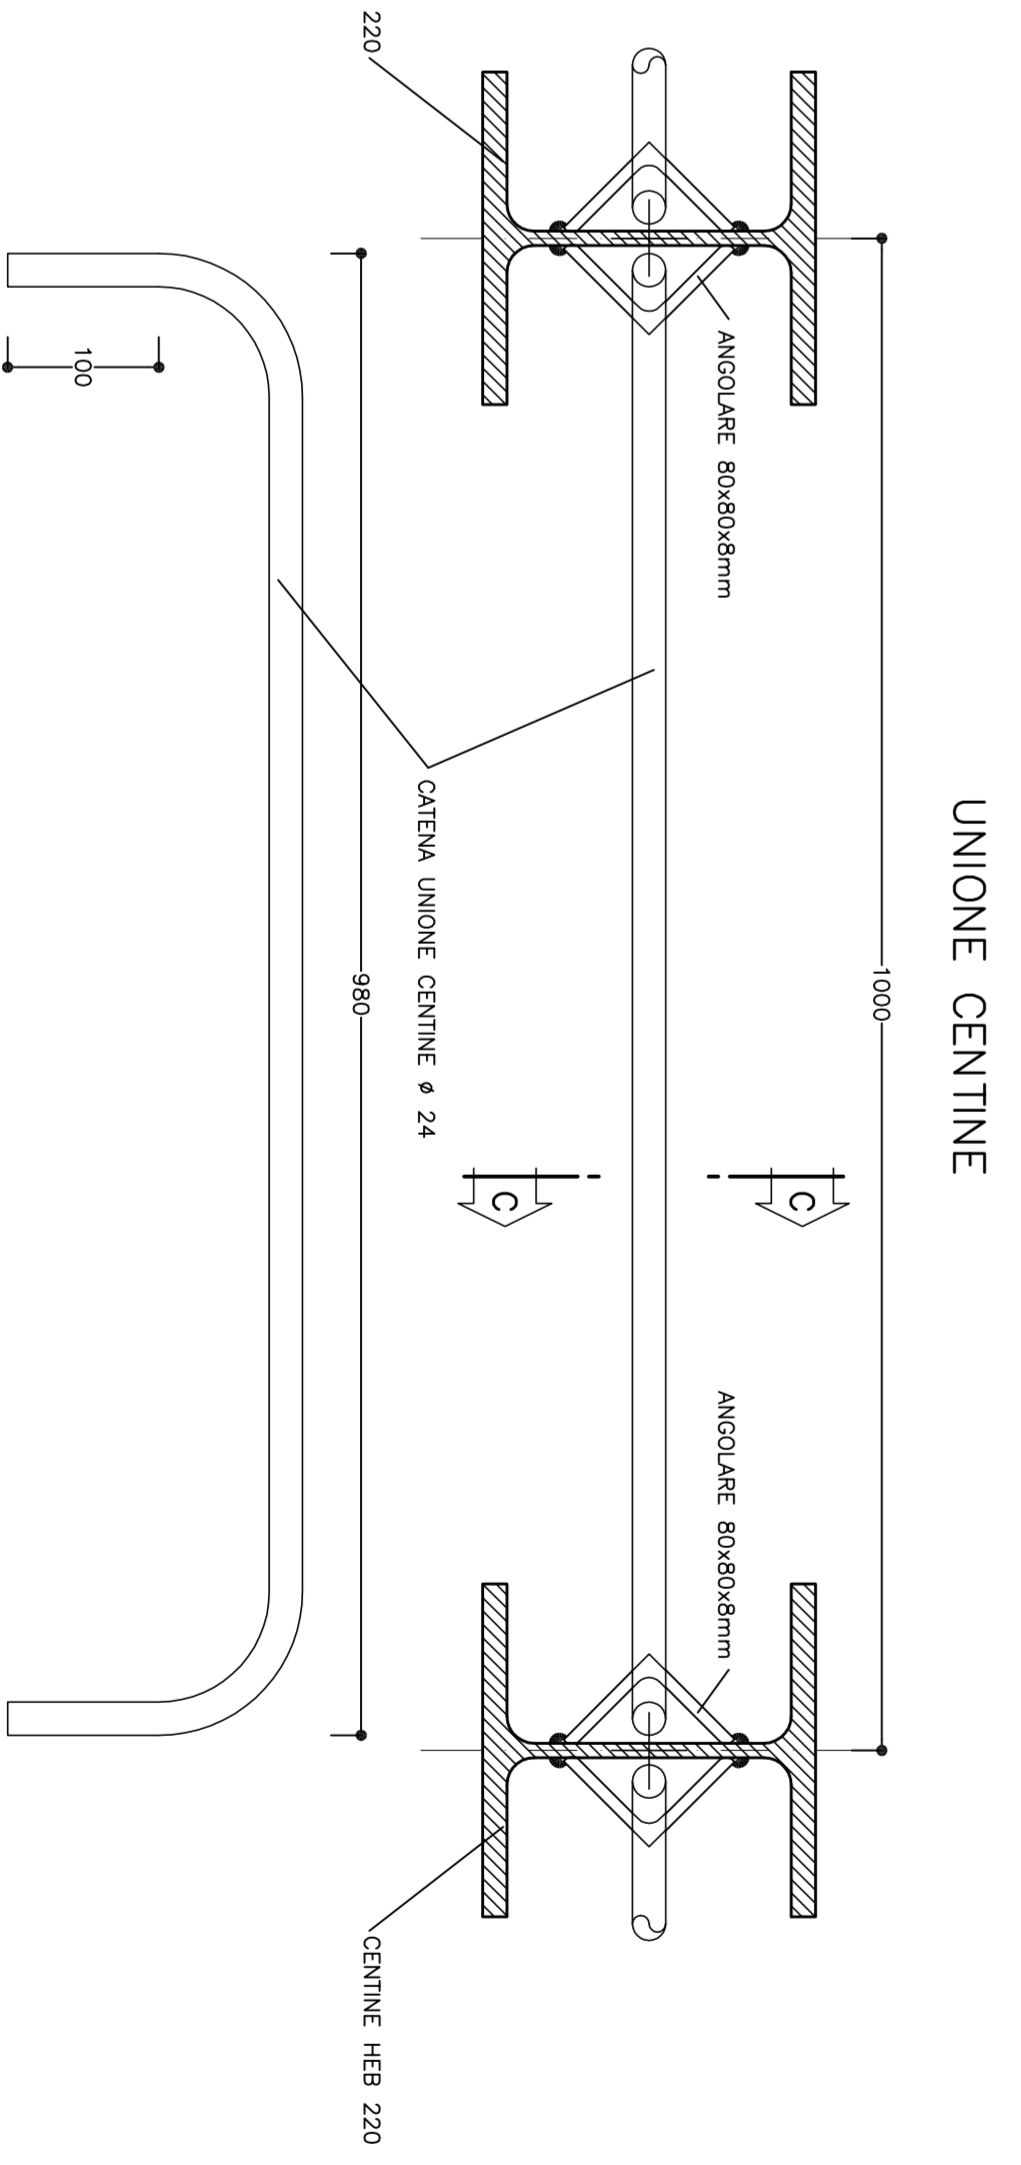

PARTICOLARE "3"
SCALA 1:5

SEZIONE C-C