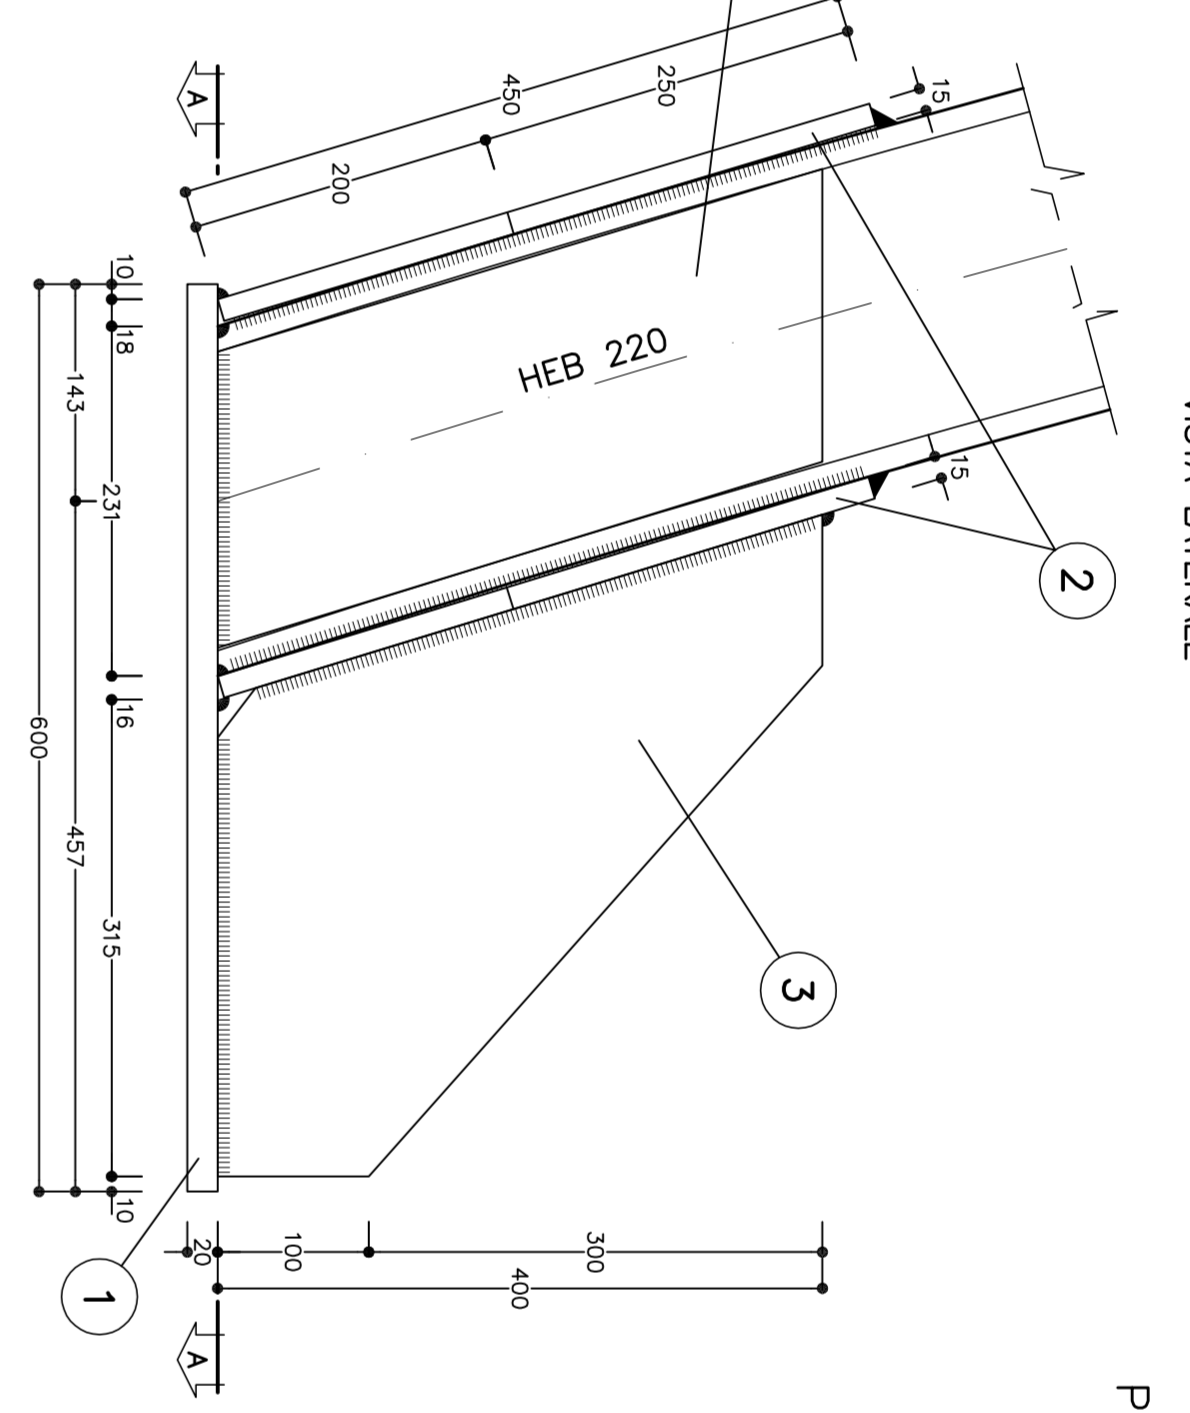

VISTA LATERALE

PARTICOLARE "1"
SCALA 1:5