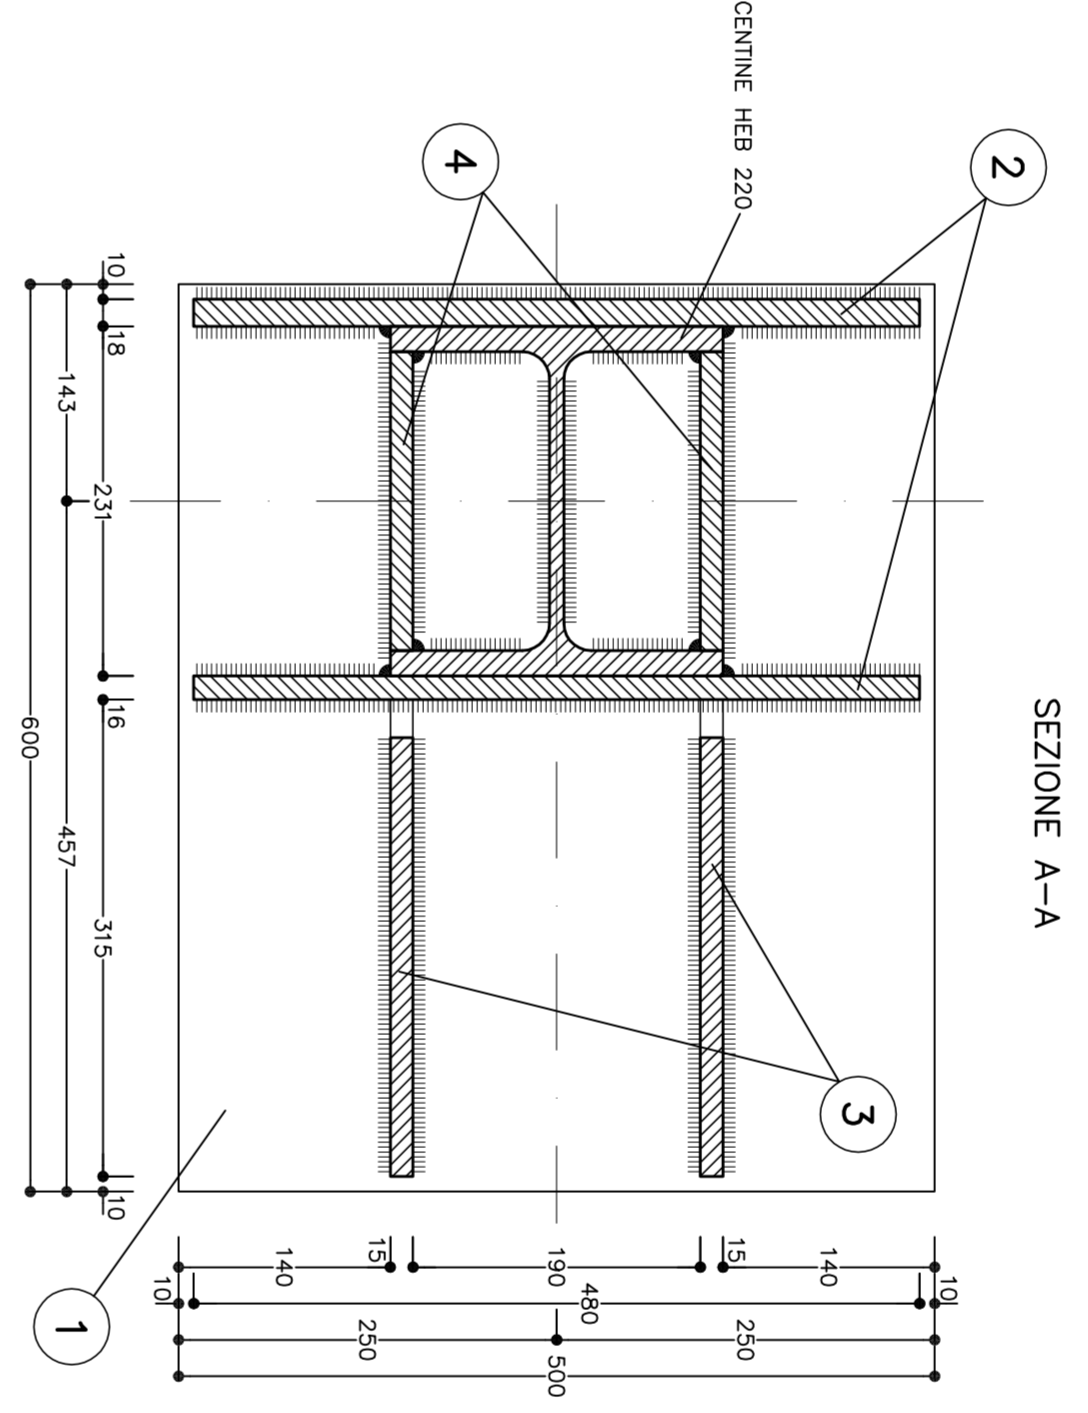

CARPENTERIA CENTINA

HEB220/1000

SCALA 1:20

TABELLA PASTRE PIEDE (*)

1	r1+1	VEDI ESPLOSO Sp=20
2	r2+2	VEDI ESPLOSO Sp=15
3	r2+2	VEDI ESPLOSO Sp=15
4	r2+2	VEDI ESPLOSO Sp=15

(*) QUANTITÀ RIFERITE ALLA CENTINA COMPLETA

SEZIONE C-C