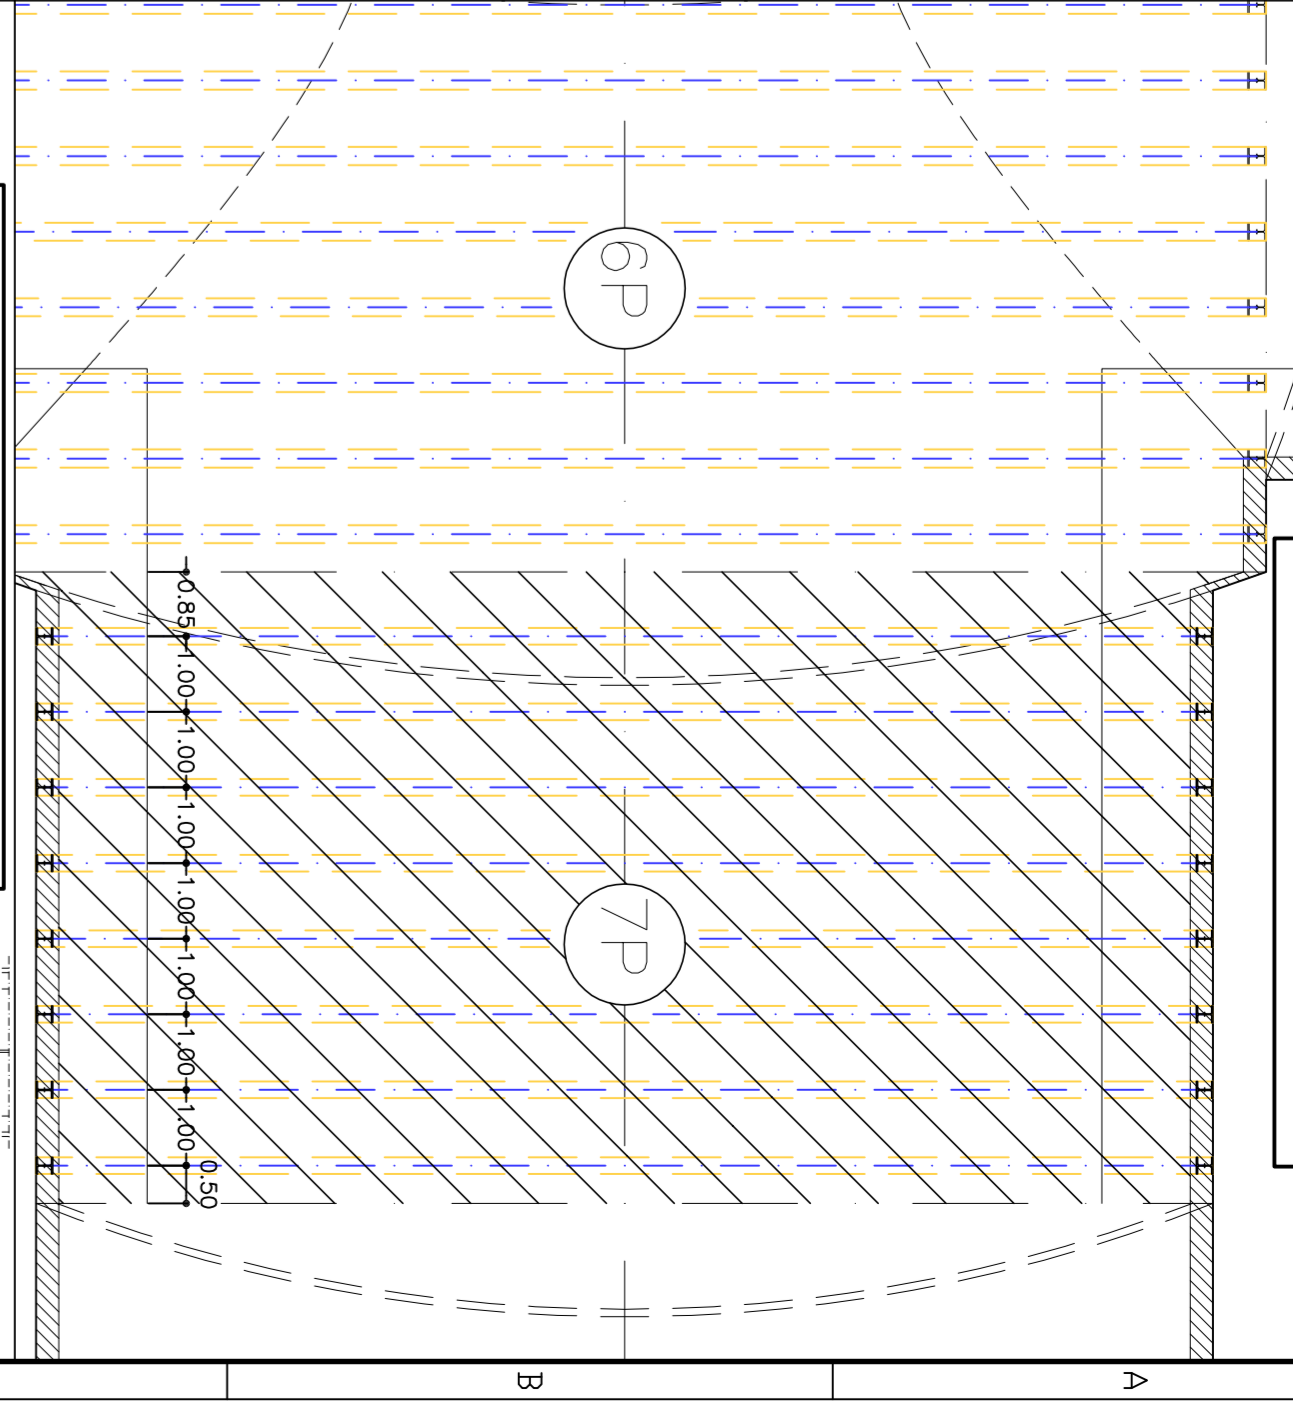

SCHEMA CENTINA
SCALA 1:100

KEY-PLAN
SCALA 1:500