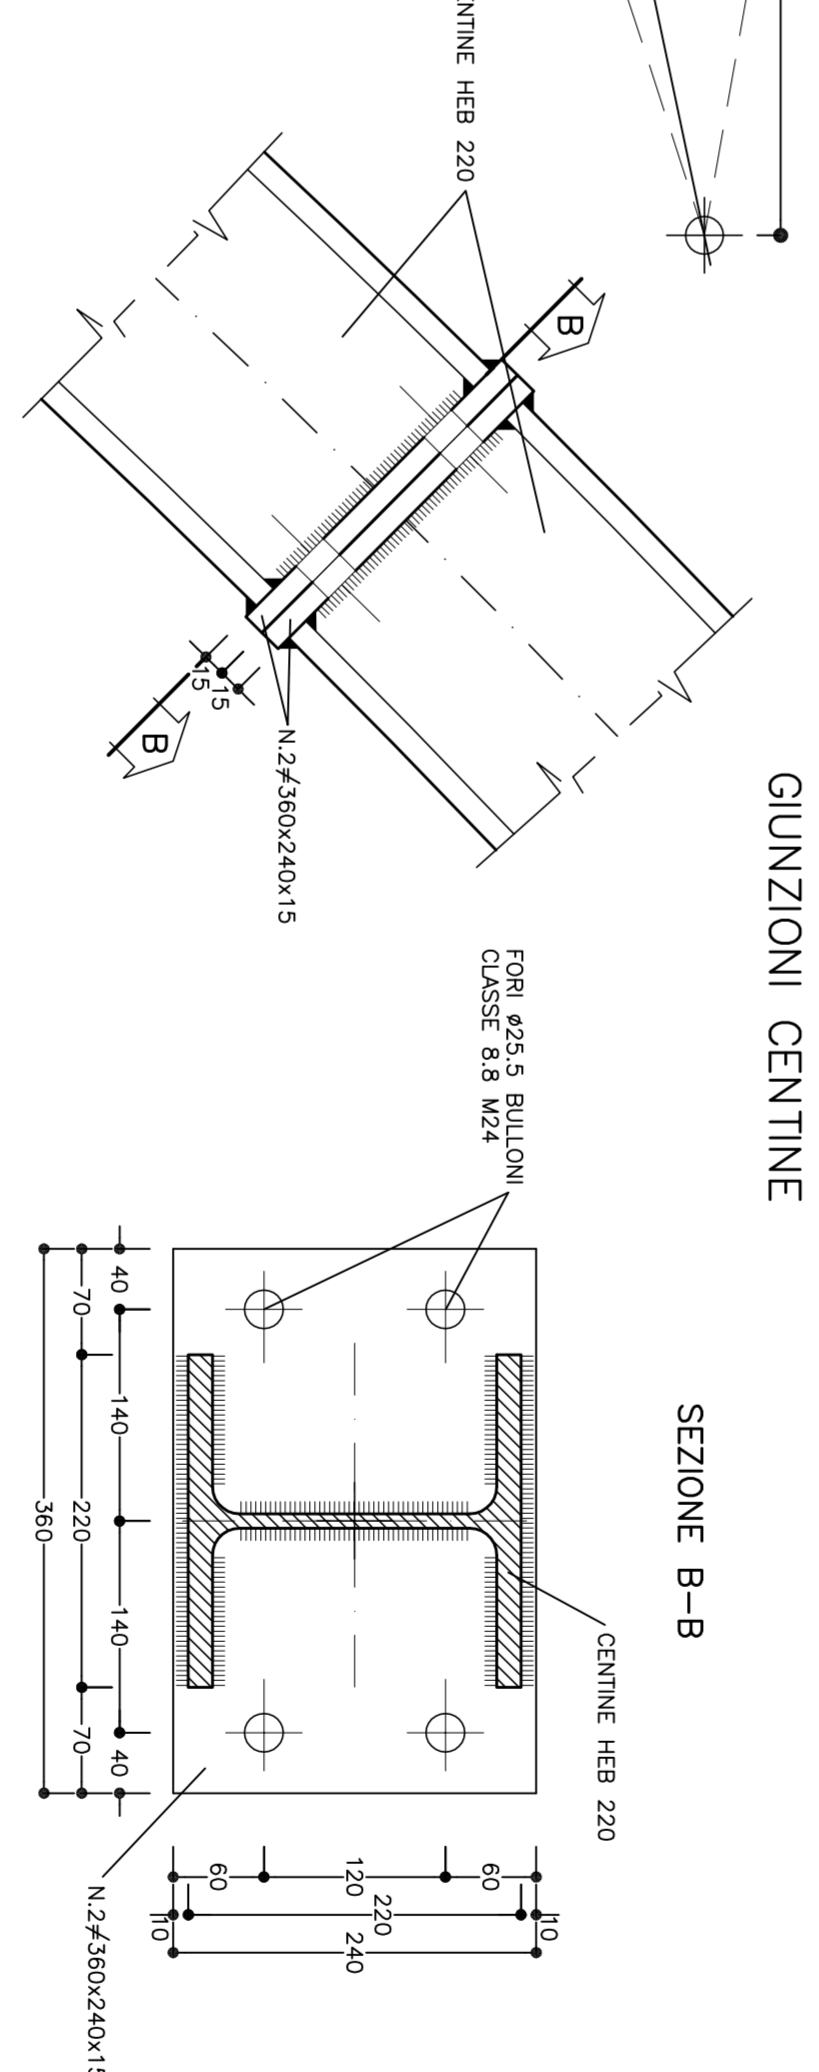

PARTICOLARE "2"
SCALA 1:5

PARTICOLARE "3"
SCALA 1:5

SEZIONE B-B