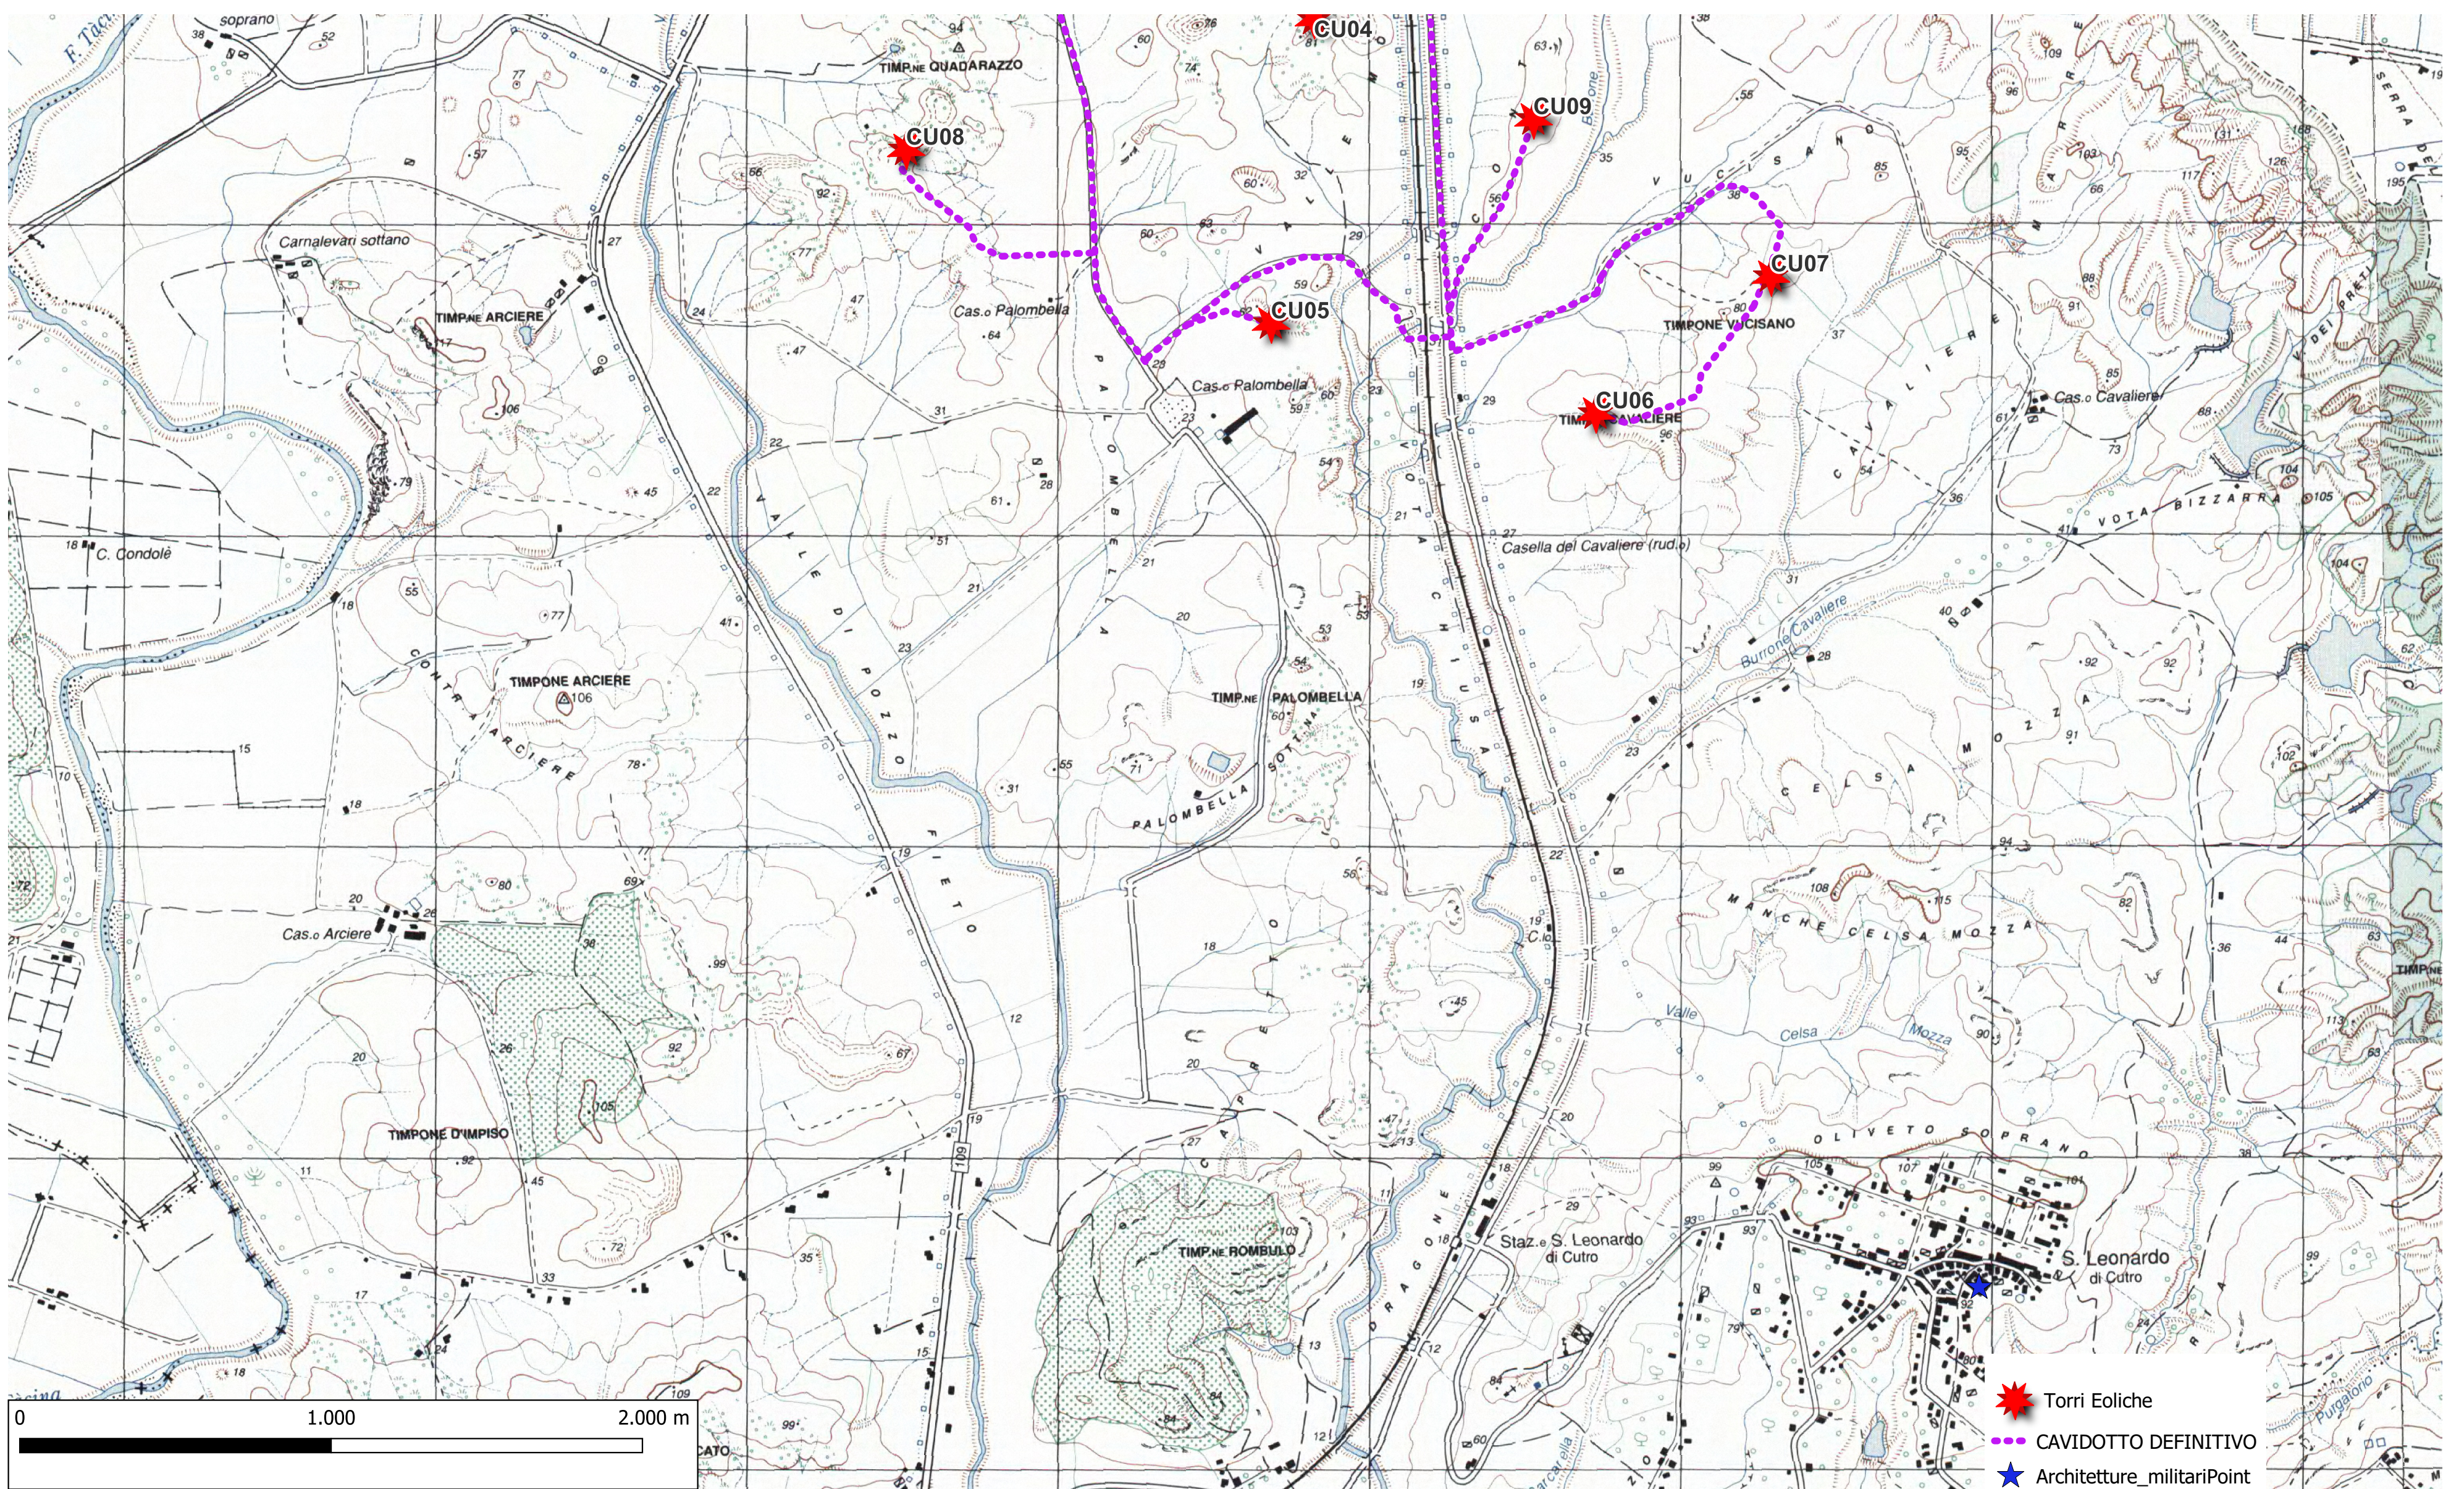

Architetture Militari -P.E. Cantorato lato Belcastro - Scala 1:15000

Architetture Militari -P.E. Cantorato lato Cutro - Scala 1:15000