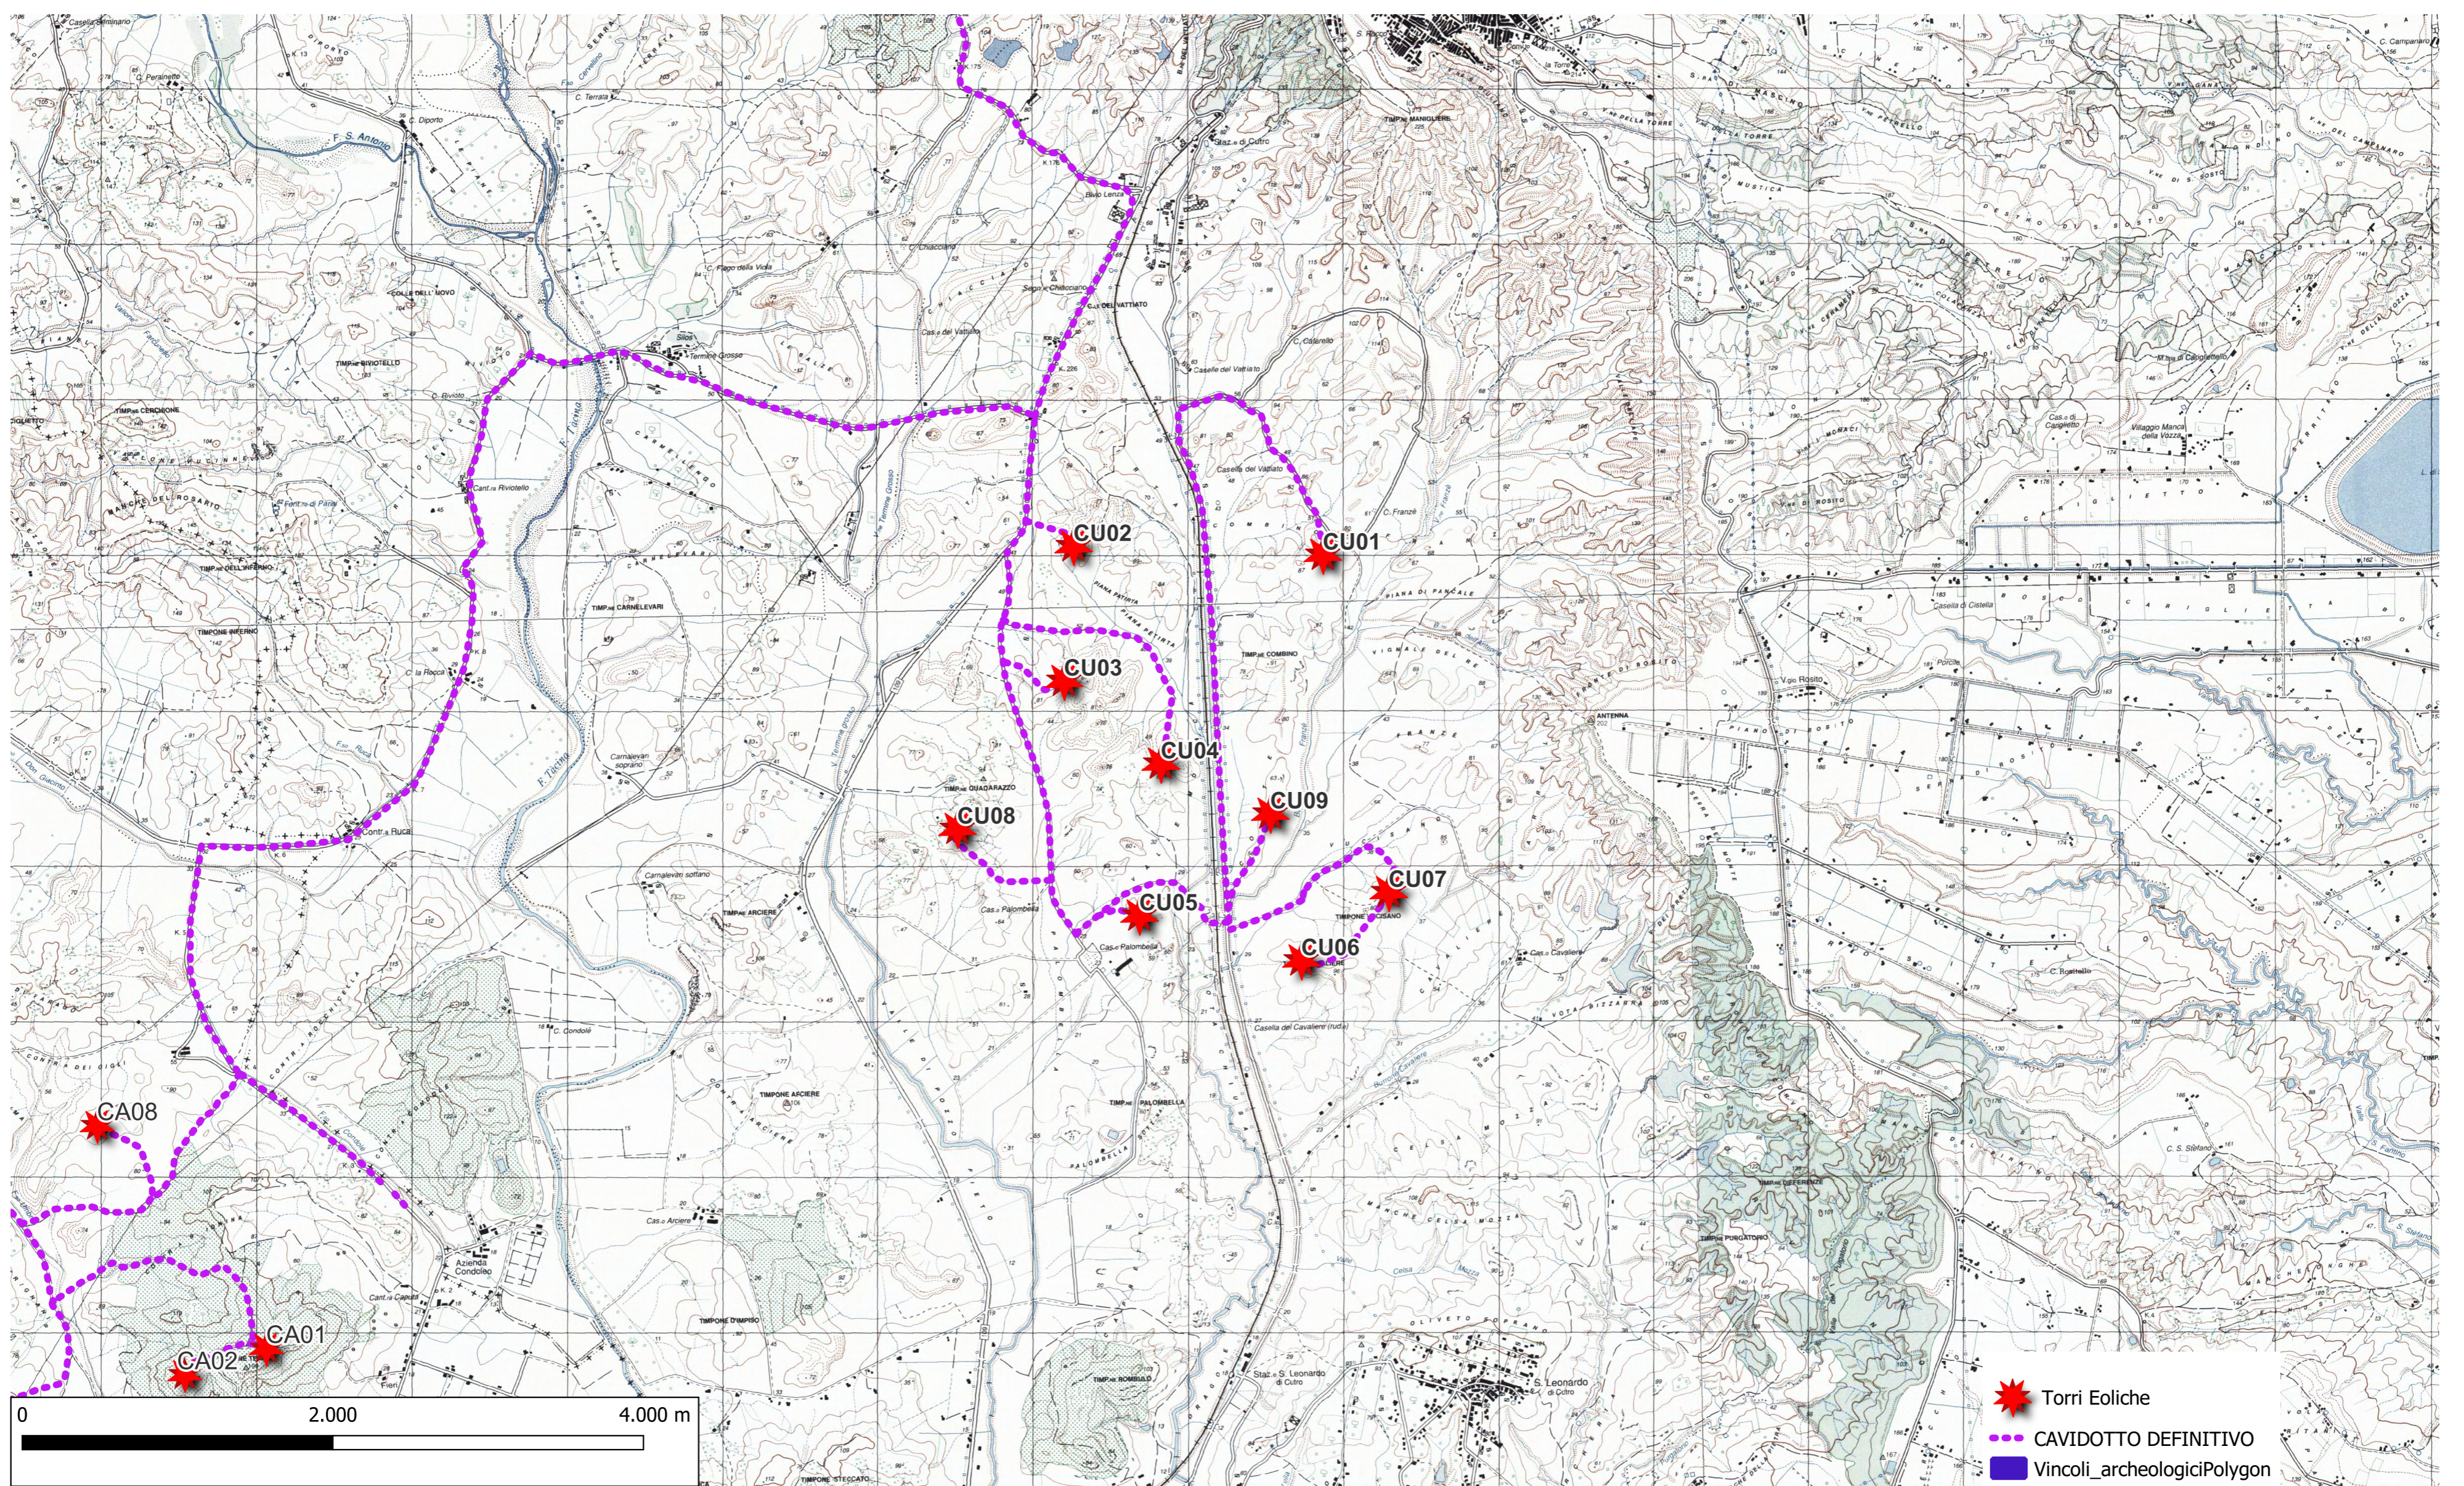

Vincoli Archeologi -P.E. Cantorato lato Belcastro - Scala 1:15000

Vincoli Archeologici -P.E. Cantorato lato Cutro - Scala 1:30000