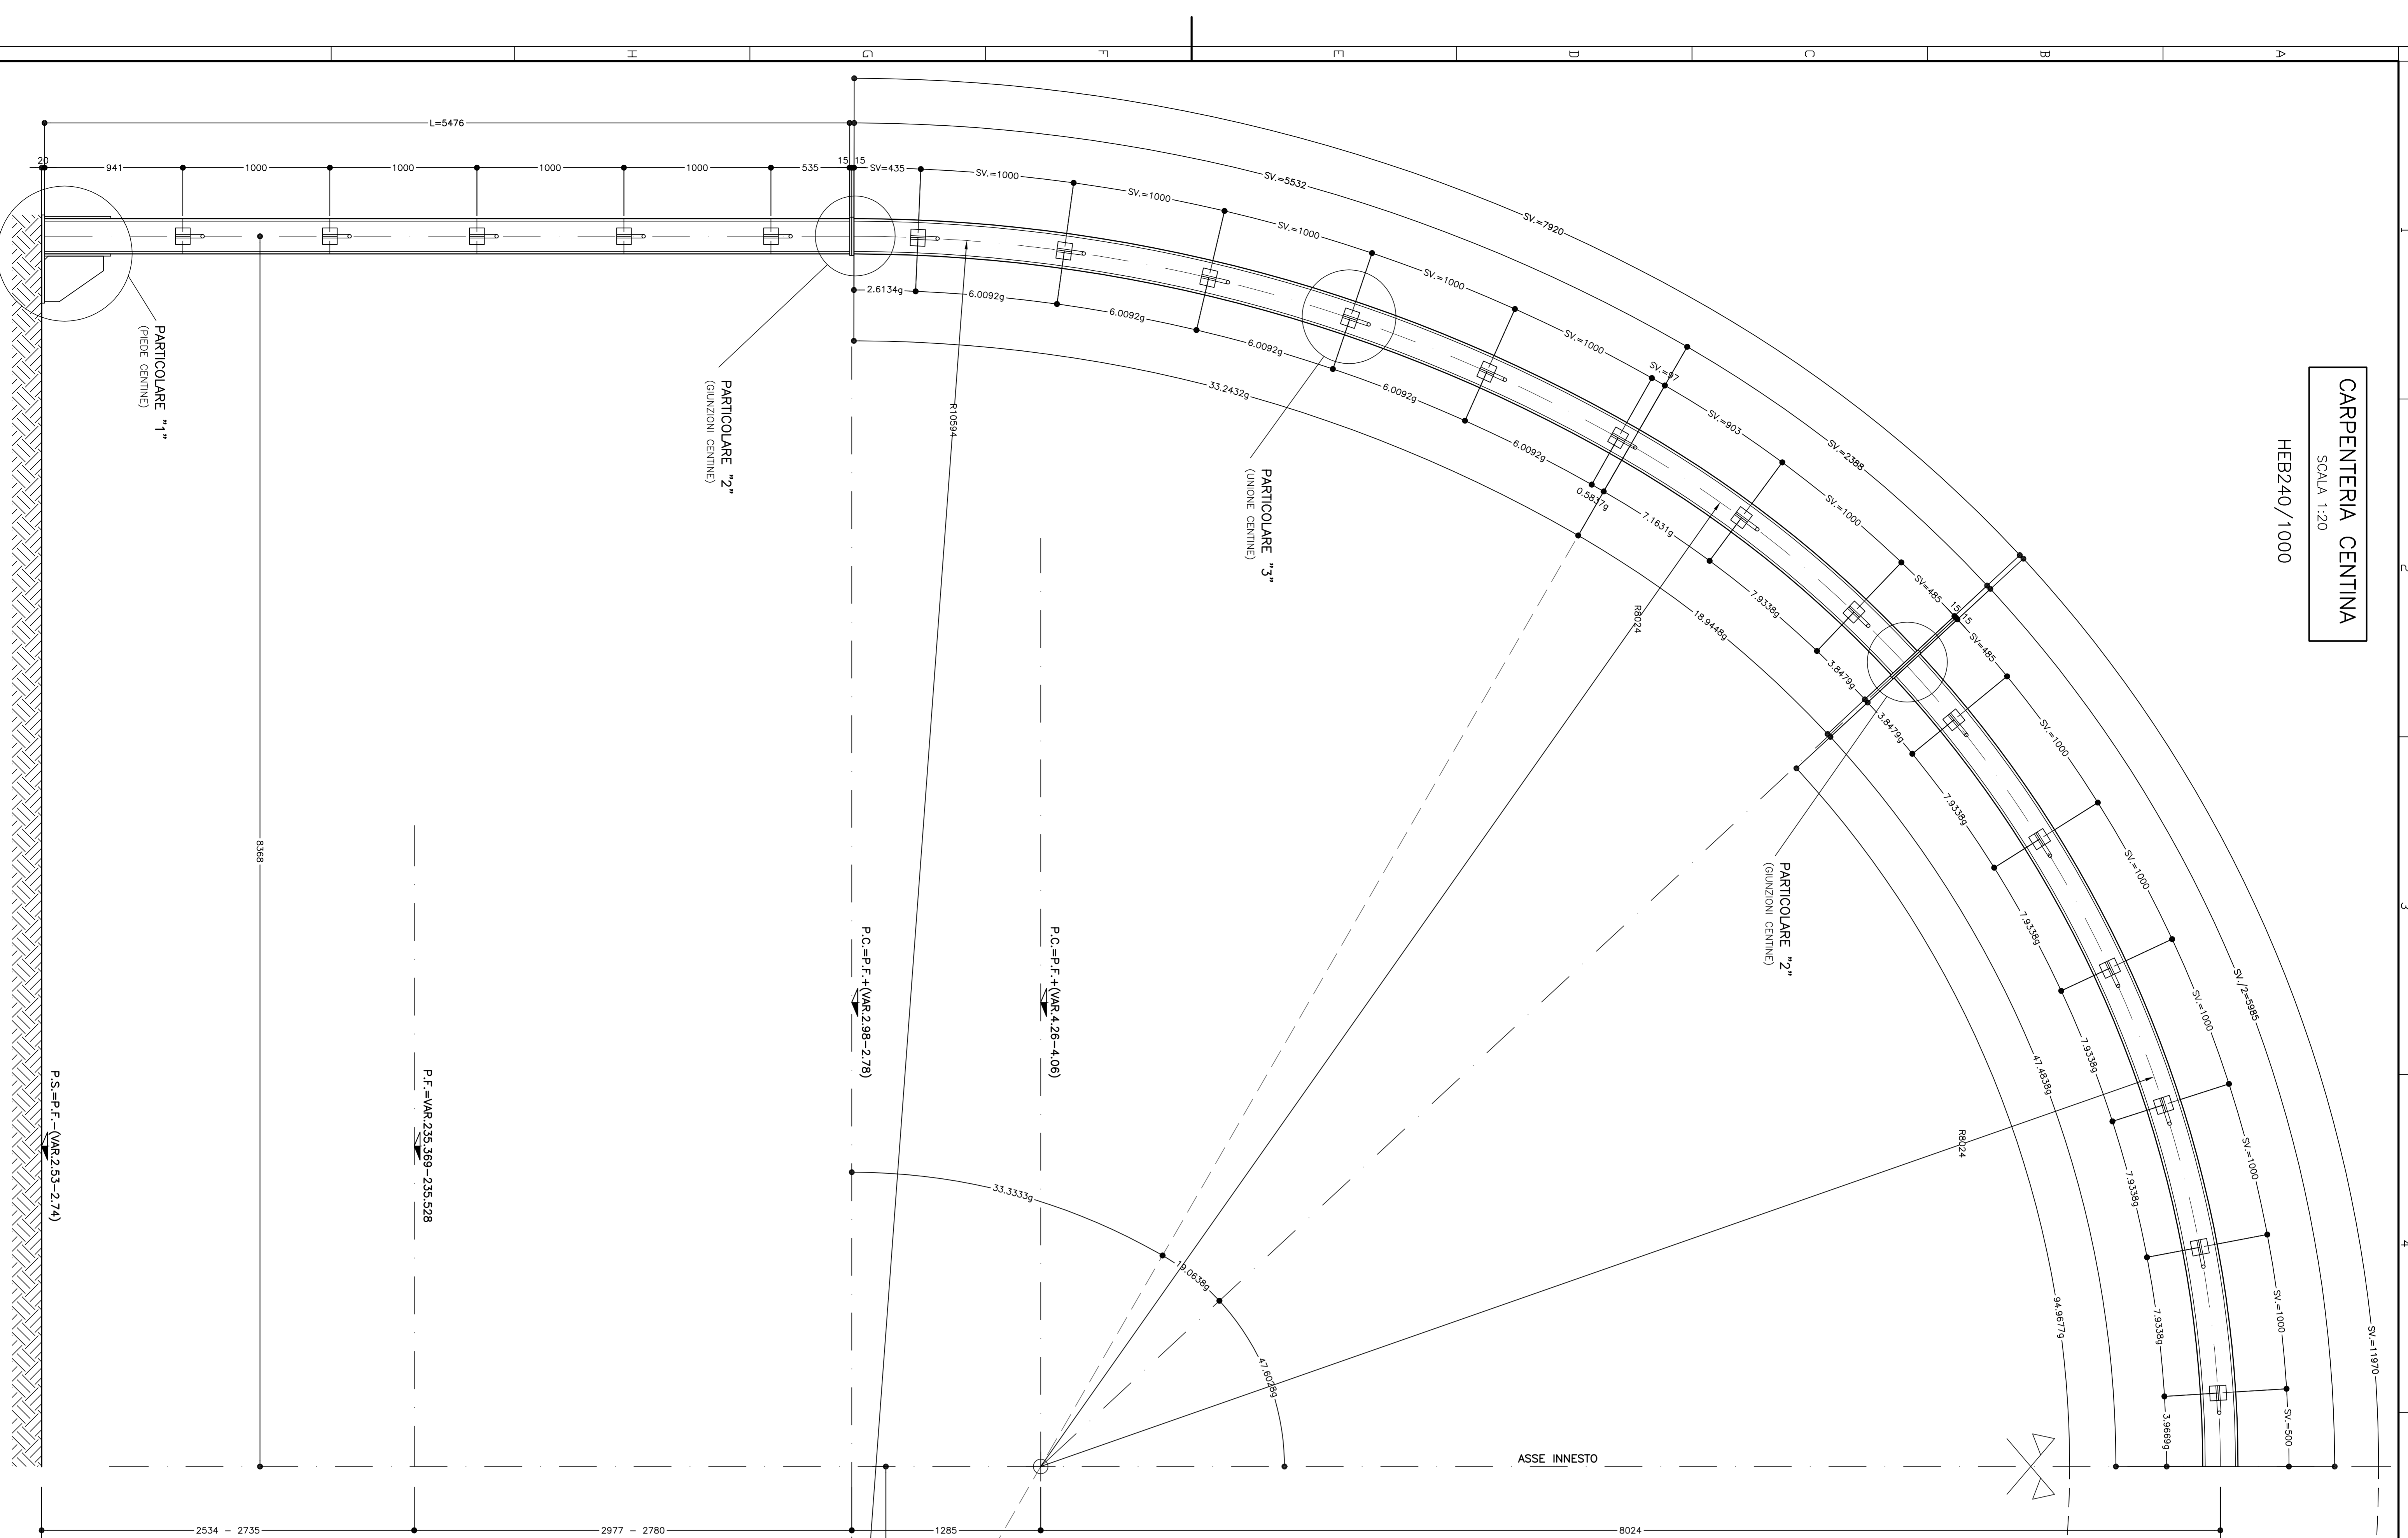

CARPENTERIA CENTINA

HEB240 / 1000
SCALA 1:20

TABELLA PASTRE PIEDE (*)	
1	VEDI ESPLOSO SP=20
2	VEDI ESPLOSO SP=15
3	VEDI ESPLOSO SP=15
4	VEDI ESPLOSO SP=15

(*) QUANTITÀ RIFERITE ALLA CENTINA COMPLETA

PARTICOLARE "1"
SCALA 1:5