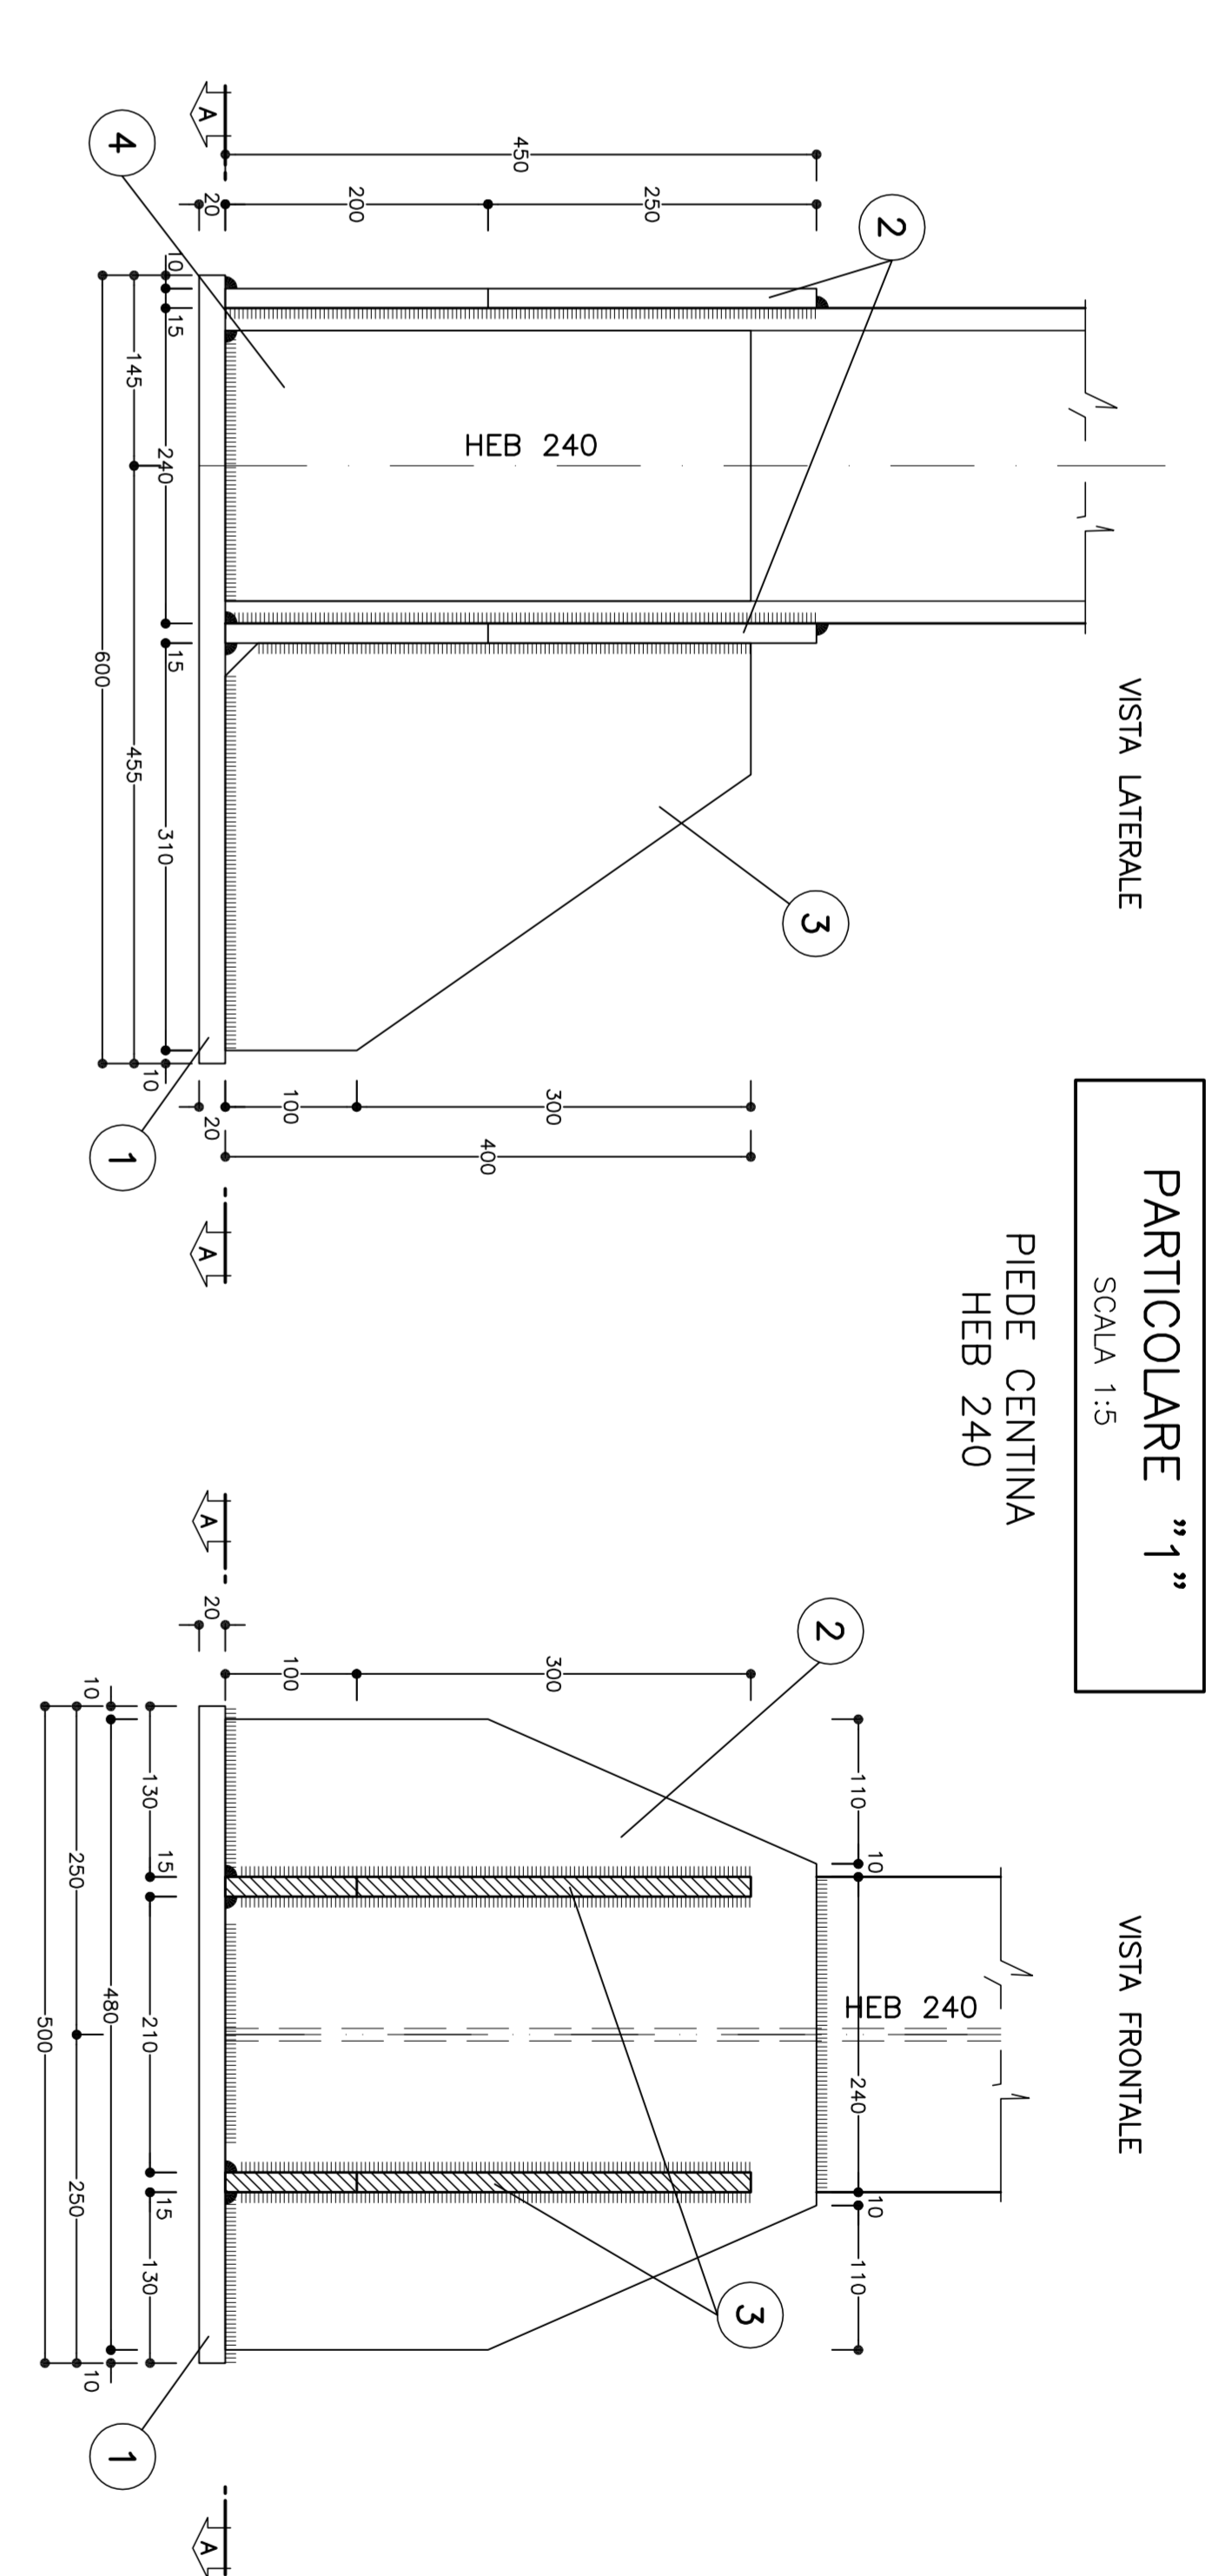

CARPENTERIA CENTINA

HEB240 / 1000
SCALA 1:20

TABELLA PASTRE PIEDE (*)	
1	VEDI ESPLOSO SP=20
2	VEDI ESPLOSO SP=15
3	VEDI ESPLOSO SP=15
4	VEDI ESPLOSO SP=15

(*) QUANTITÀ RIFERITE ALLA CENTINA COMPLETA

PARTICOLARE "1"
SCALA 1:5