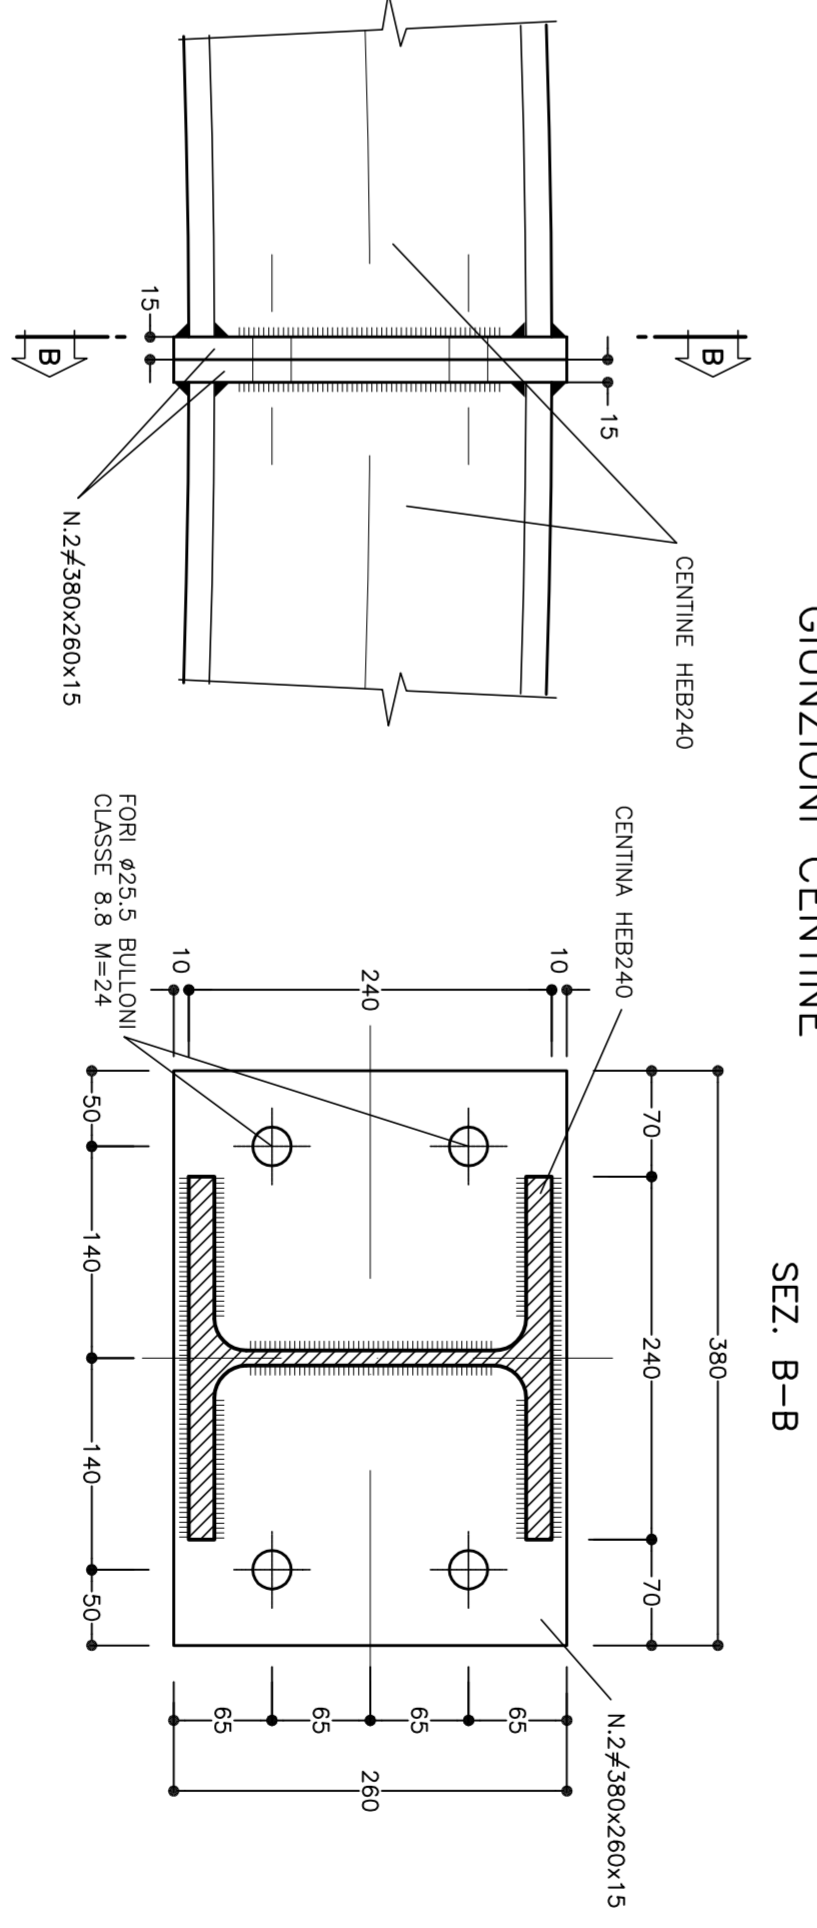

PARTICOLARE "2"
SCALA 1:5