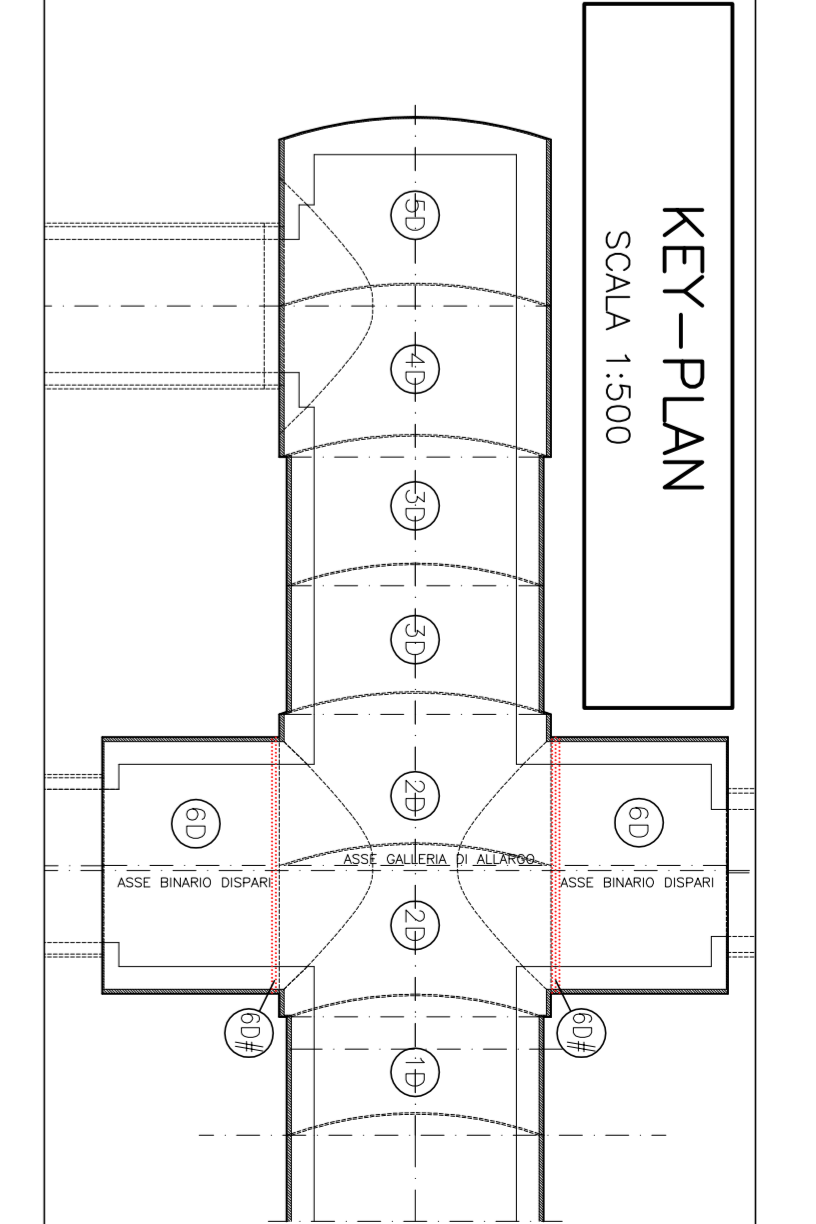

CARPENTERIA CENTINA

HEB240 / 1000
SCALA 1:20

TABELLA PASTRE PIEDE (*)	
1	VEDI ESPLOSO SP=20
2	VEDI ESPLOSO SP=15
3	VEDI ESPLOSO SP=15
4	VEDI ESPLOSO SP=15

(*) QUANTITÀ RIFERITE ALLA CENTINA COMPLETA

PARTICOLARE "1"
SCALA 1:5

PARTICOLARE "2"
SCALA 1:5

PARTICOLARE "3"
SCALA 1:5

TABELLA MATERIALI

ACCIAIO CENTINE / PROFILI: S275, S355

ACCIAIO PERNIE: S355, S355K10

ACCIAIO CENTINE CENTINA: S355, S355K10

ACCIAIO PASTRE UNIONE CENTINE: S275, S355

ACCIAIO PASTRE UNIONE CENTINA COMPLETA: S275, S355

ACQUADRE

ACCIAIO CILINDRICO A SINGOLA VESSA: S275, S355

DIMENSIONI: (SAVO DUNE DIMENSIONE INDICATO)

NOTE

- LE MISURE E GLI SPAZZI DELLE CENTINE SONO CALCOLATI RISPETTO AL LORO ASSI, AL CENTRO DELLE PERNIE.
- LE MISURE SONO ESPRESSE IN MILLIMETRI.
- PER LE TOLLERANZE DI COSTRUZIONE VEDI RELAZIONE TECNICA.
- DENTRINI SPECIFICI PER LE MISURE TOTALI E LE COMPONENTI VEDI RELAZIONE TECNICA.
- I DISTANZIAMENTI SONO SECONDO I DATI DIMENSIONALI.
- PER TUTTI I DETTAGLI DIMENSIONALI VEDI TRACCIATO RELATIVO.

LEGENDA

P.C. = PIANO DI CENTRO
P.F. = OGDIA INNESITO
P.S. = PIANO DI SOVRO