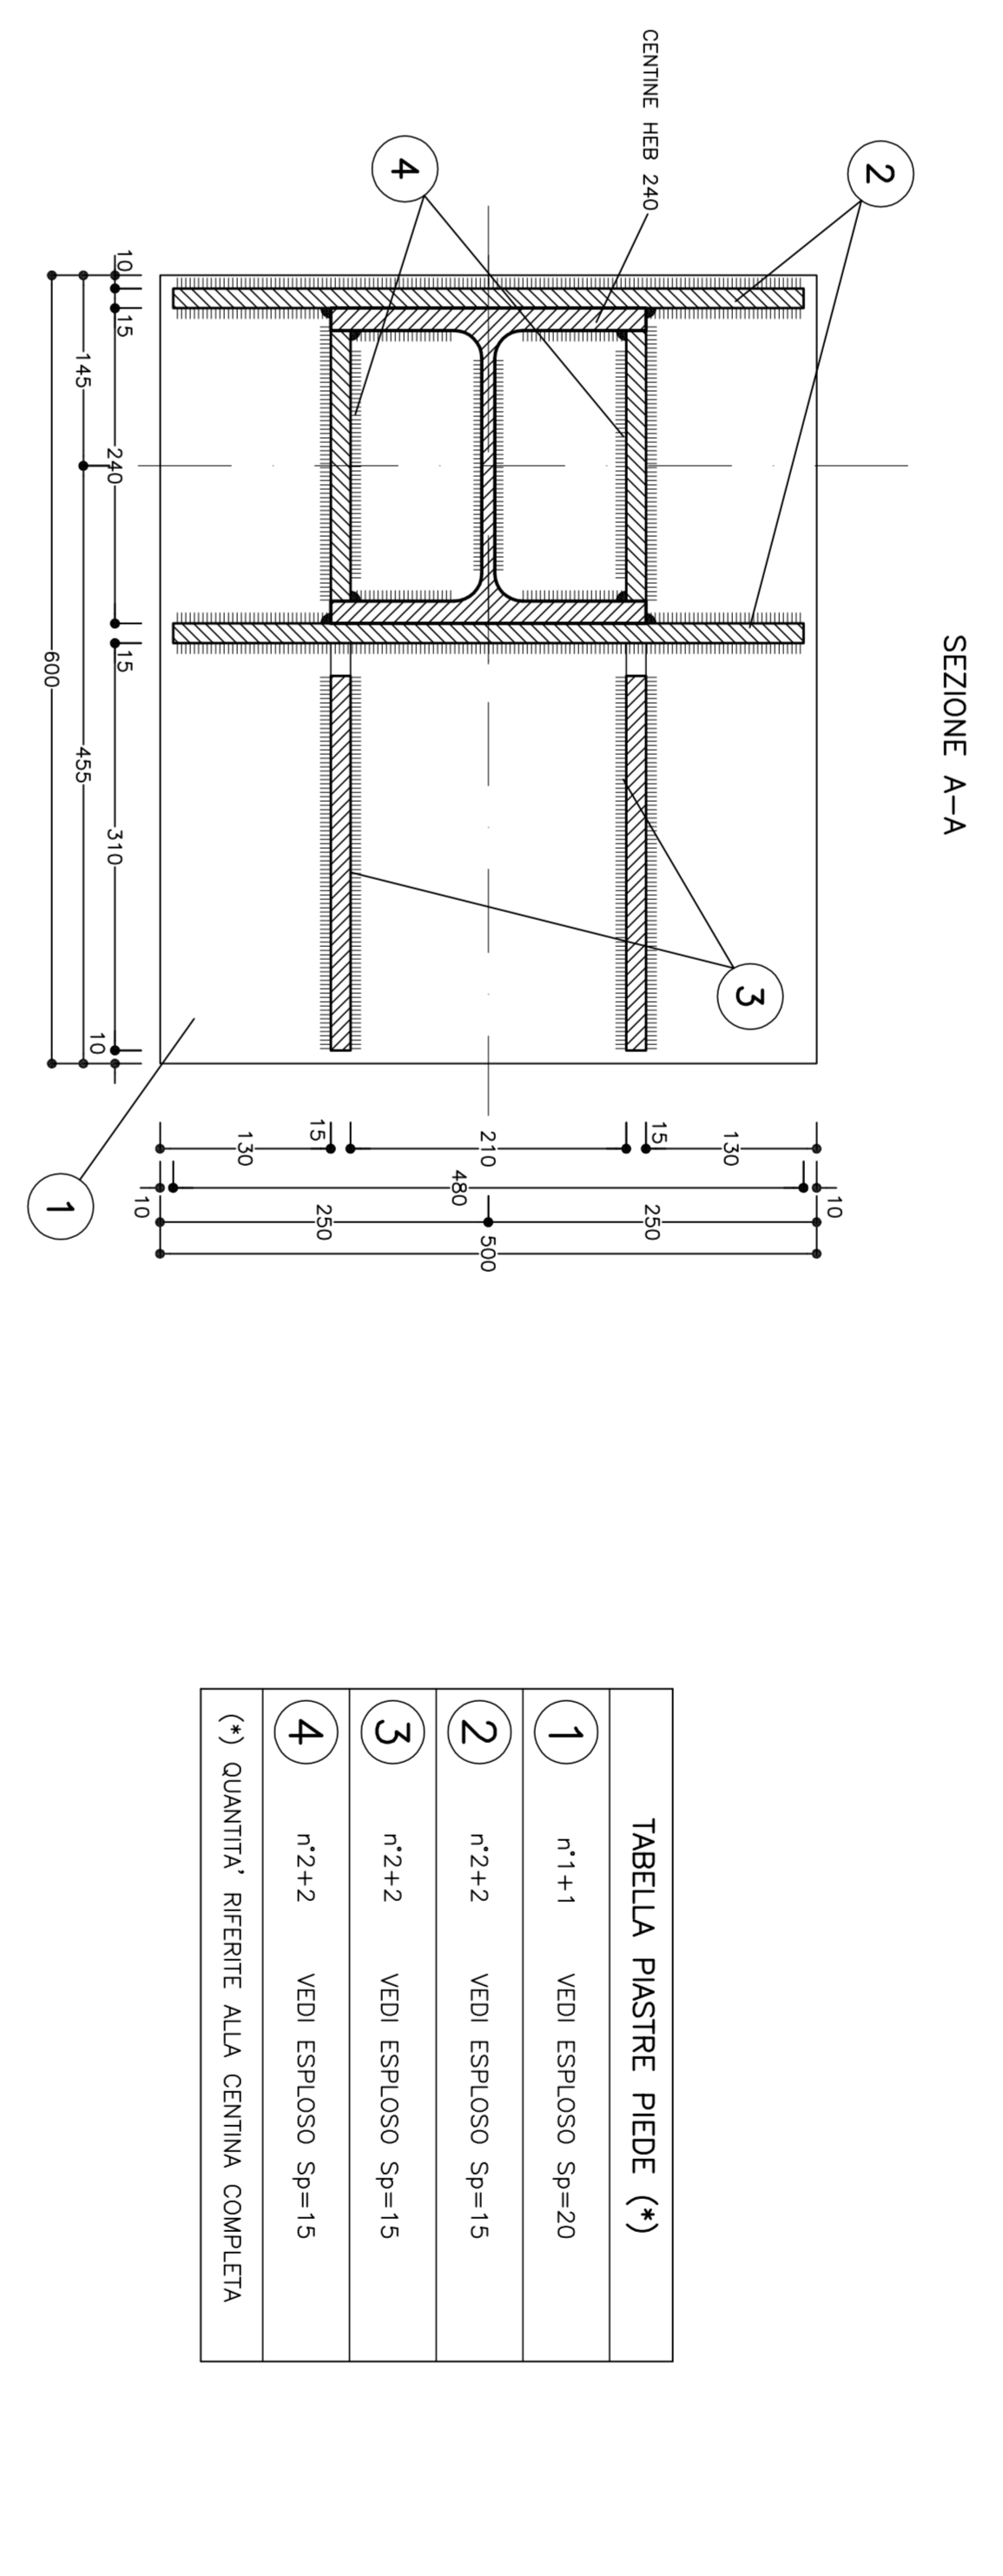

CARPENTERIA CENTINA

HEB240 / 1000
SCALA 1:20

TABELLA PASTRE PIEDE (*)	
1	VEDI ESPLOSO SP=20
2	VEDI ESPLOSO SP=15
3	VEDI ESPLOSO SP=15
4	VEDI ESPLOSO SP=15

(*) QUANTITÀ RIFERITE ALLA CENTINA COMPLETA

PARTICOLARE "1"
SCALA 1:5