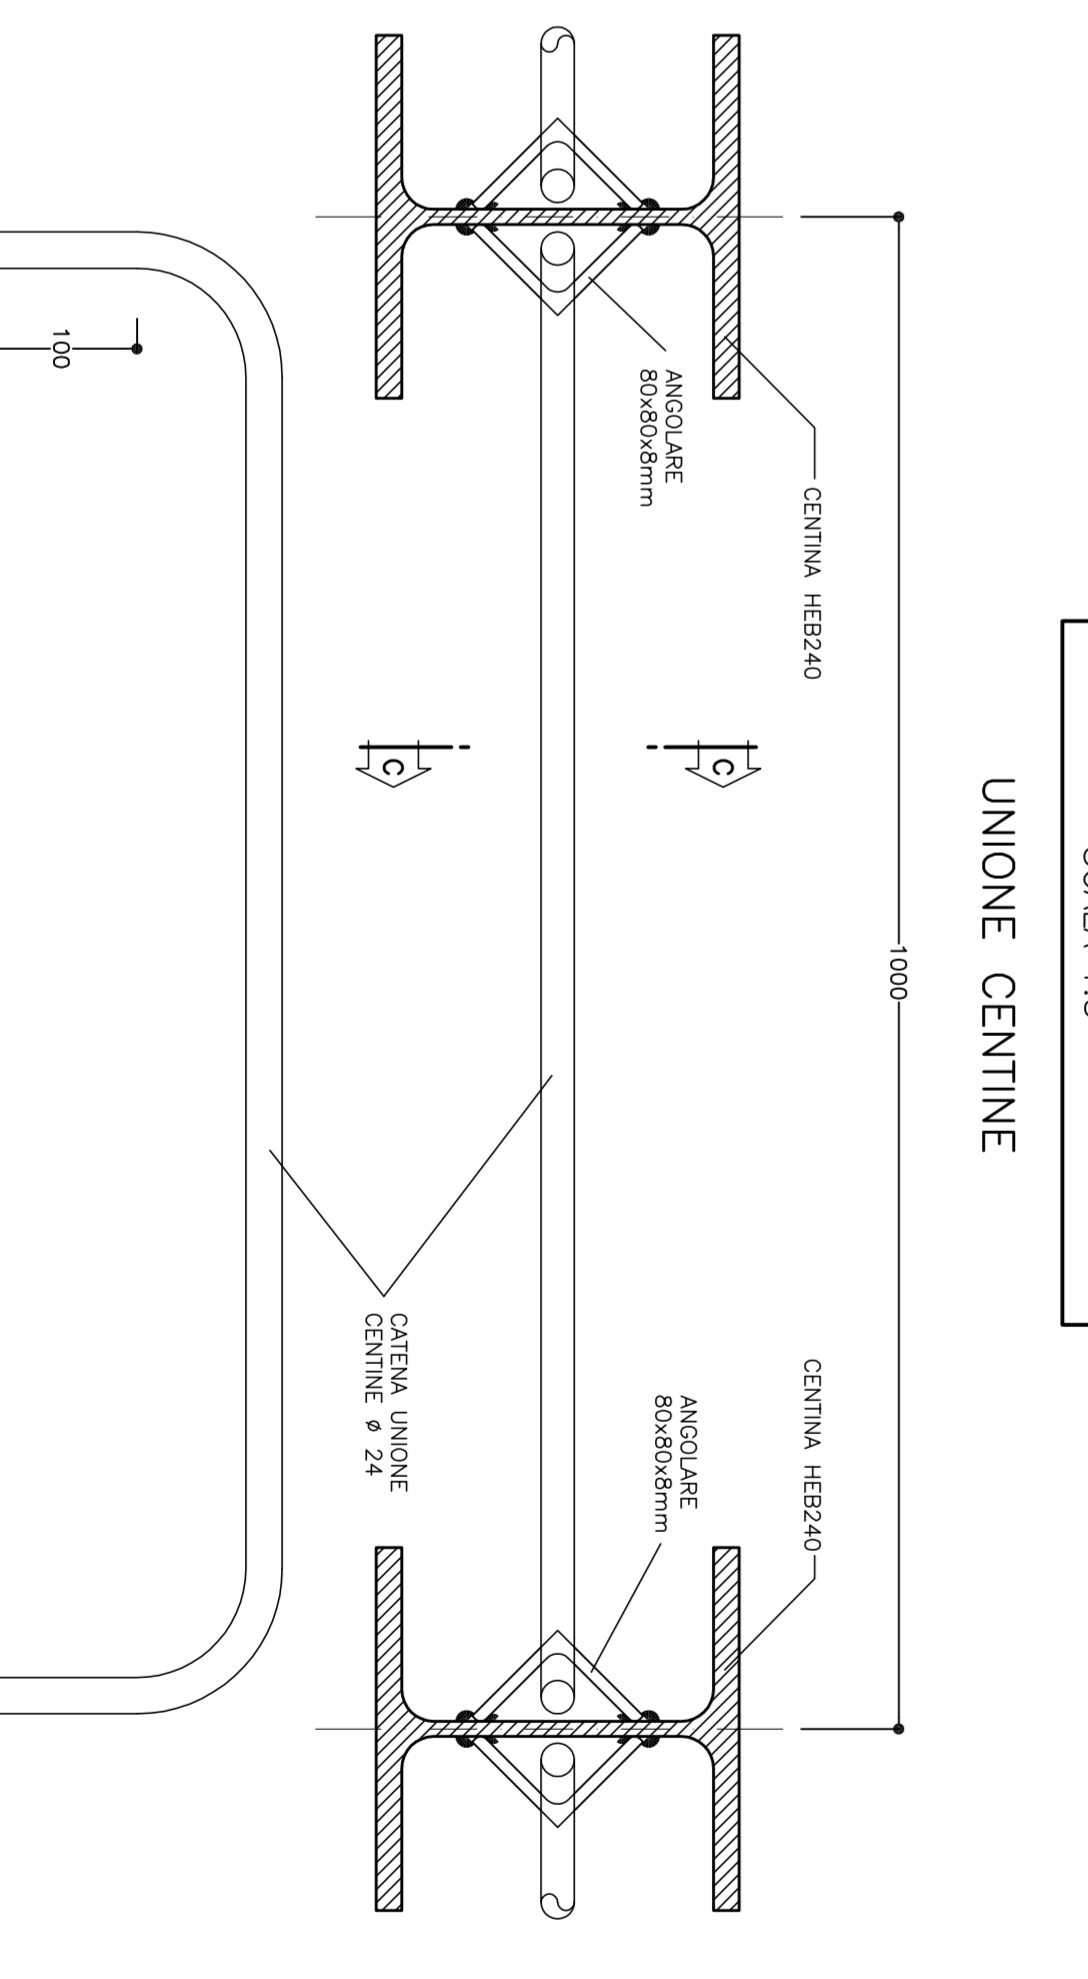

PARTICOLARE "3"
SCALA 1:5

TABELLA MATERIALI

ACCIAIO CENTINE / PROFILI: S275, S355

ACCIAIO PERNIE: S355, S355K10

ACCIAIO CENTINE CENTINA: S355, S355K10

ACCIAIO PASTRE UNIONE CENTINE: S275, S355

ACCIAIO PASTRE UNIONE CENTINA COMPLETA: S275, S355

ACQUADRE

ACCIAIO CILINDRICO A SINGOLA VESSA: S275, S355

DIMENSIONI: (SAVO DUNE DIMENSIONE INDICATO)

NOTE

- LE MISURE E GLI SPAZZI DELLE CENTINE SONO CALCOLATI RISPETTO AL LORO ASSI, AL CENTRO DELLE PERNIE.
- LE MISURE SONO ESPRESSE IN MILLIMETRI.
- PER LE TOLLERANZE DI COSTRUZIONE VEDI RELAZIONE TECNICA.
- DENTRINI SPECIFICI PER LE MISURE TOTALI E LE COMPONENTI VEDI RELAZIONE TECNICA.
- I DISTANZIAMENTI SONO SECONDO I DATI DIMENSIONALI.
- PER TUTTI I DETTAGLI DIMENSIONALI VEDI TRACCIATO RELATIVO.

LEGENDA

P.C. = PIANO DI CENTRO
P.F. = OGDIA INNESITO
P.S. = PIANO DI SOVRO