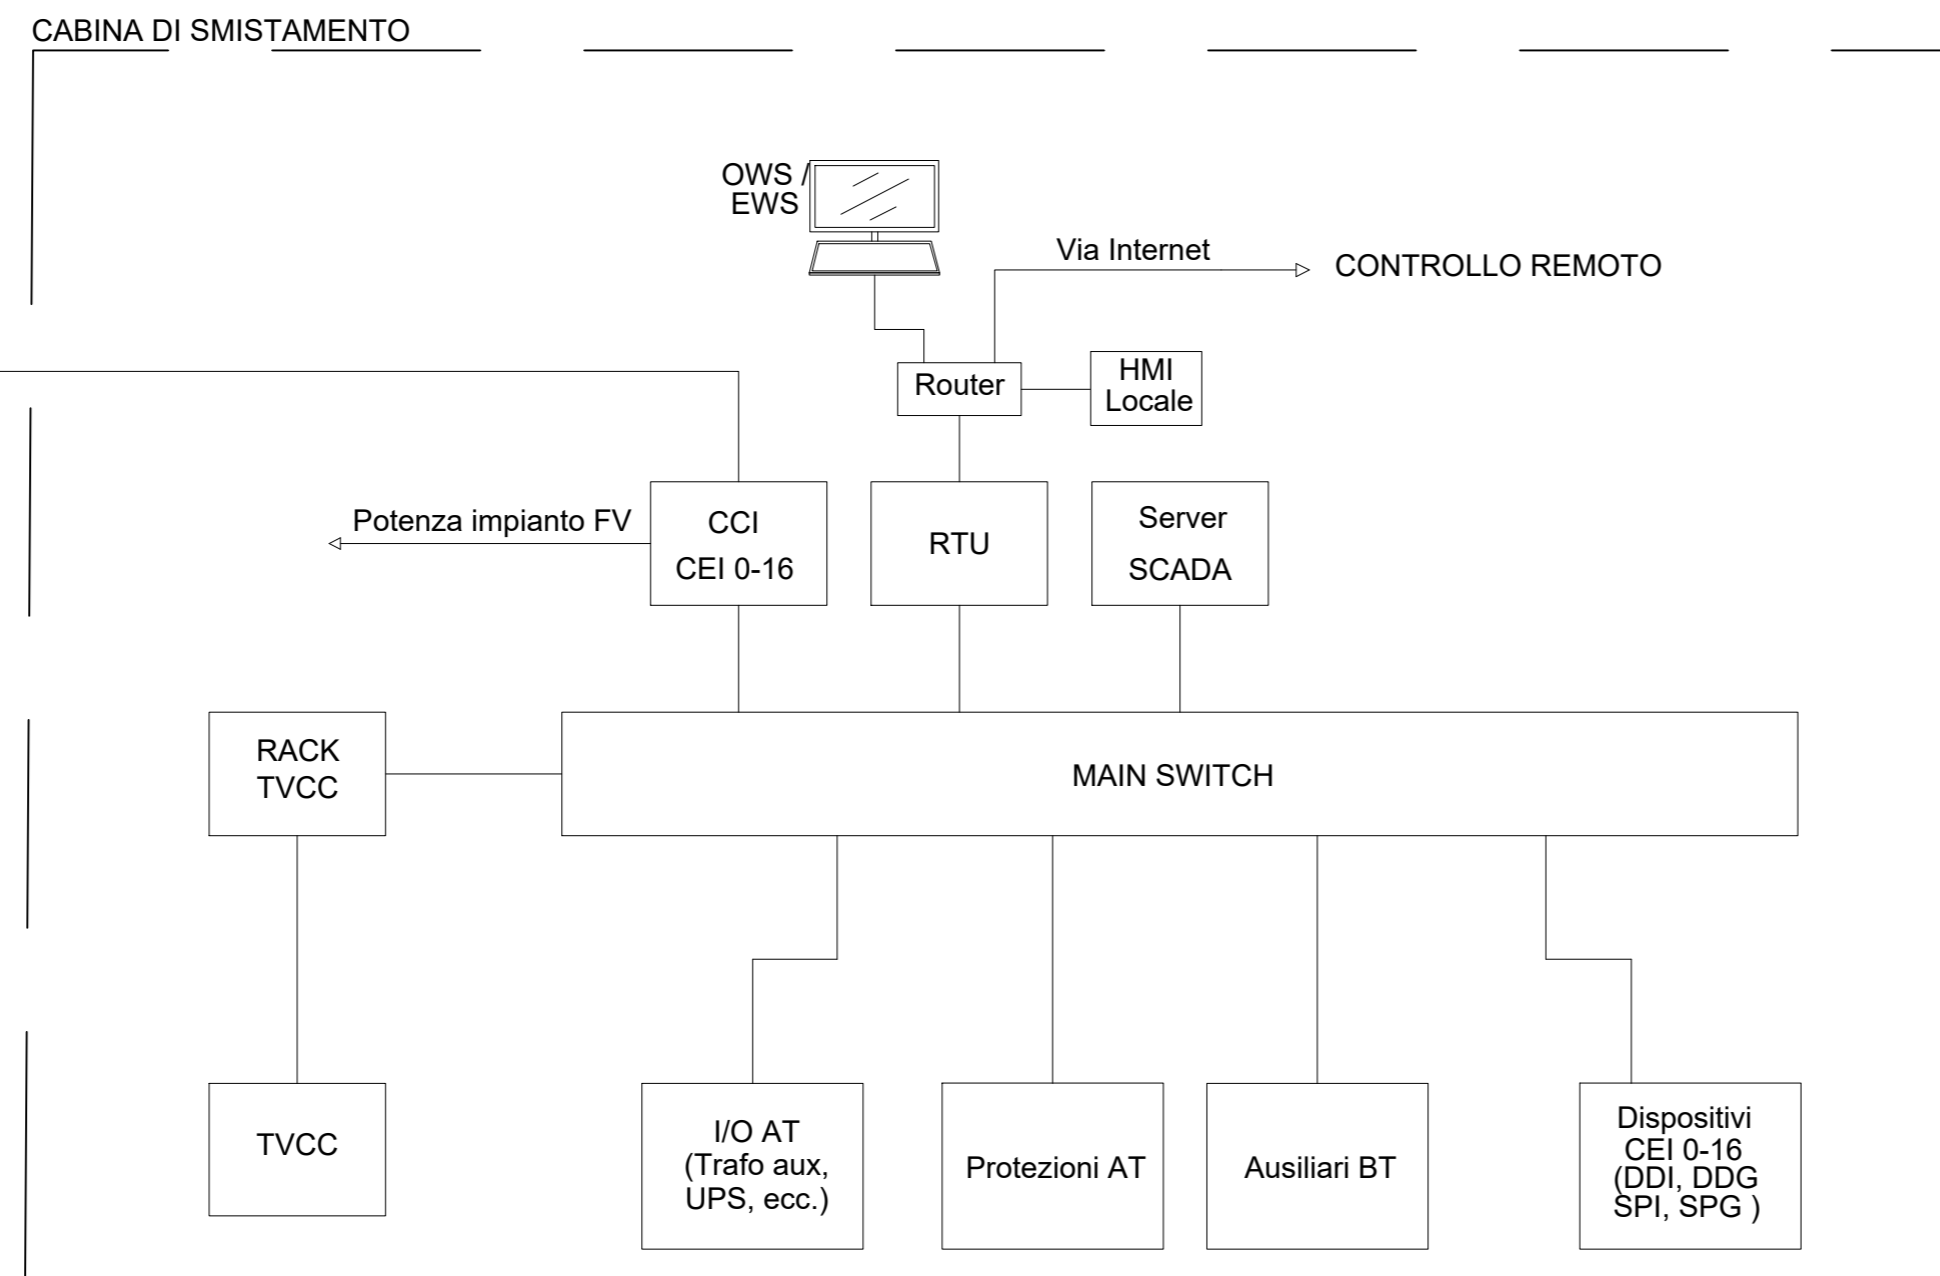

Schema a blocchi collegamento fibra ottica

REGIONE EMILIA-ROMAGNA
 PROVINCIA DI FERRARA
 Comuni di Codigoro e Fiscaglia (FE)
 LOCALITA' "Valle Giralda"

PROGETTO DEFINITIVO PER LA REALIZZAZIONE DI UN IMPIANTO AGRIVOLTAICO E RELATIVE OPERE DI CONNESSIONE ALLA RTN AVENTE POTENZA NOMINALE PARI A 71 MWp

Sezione 5:
ELABORATI PROGETTUALI SISTEMA ELETTRICO

Titolo elaborato:
Schema di collegamento in fibra ottica

N. Elaborato: 5.5

Scala: -

Proponente

VIRGO ALPHA S.r.l.

Via Piave, 7
 CAP 00187 - ROMA (RM)
 P.Iva 17296991007

Progettazione

sede legale e operativa
 Loc. Chianarile snc Area Industriale - 82010 San Martino Sannita (BN)
 sede operativa
 Via A.La Cava 114 - 71036 Lucera (FG)

P.IVA 01465940623

Azienda con sistema gestione qualità Certificato N. 50 100 11873

Procuratore

Dott. Ing. SALVATORE FLORENI

Progettista

Dott. Ing. NICOLA FORTE

Architettura sistema SCADA cabina di smistamento

Rev.	Data	Elaborazione	Approvazione	Emissione	DESCRIZIONE
00	MAGGIO 2024	AF sigla	FDM sigla	NF sigla	Emissione progetto definitivo
Nome file sorgente	FV.CDG01.PD.5.5.R00.dwg	Nome file stampa	FV.CDG01.PD.5.5.R00.pdf	Formato di stampa	630x420