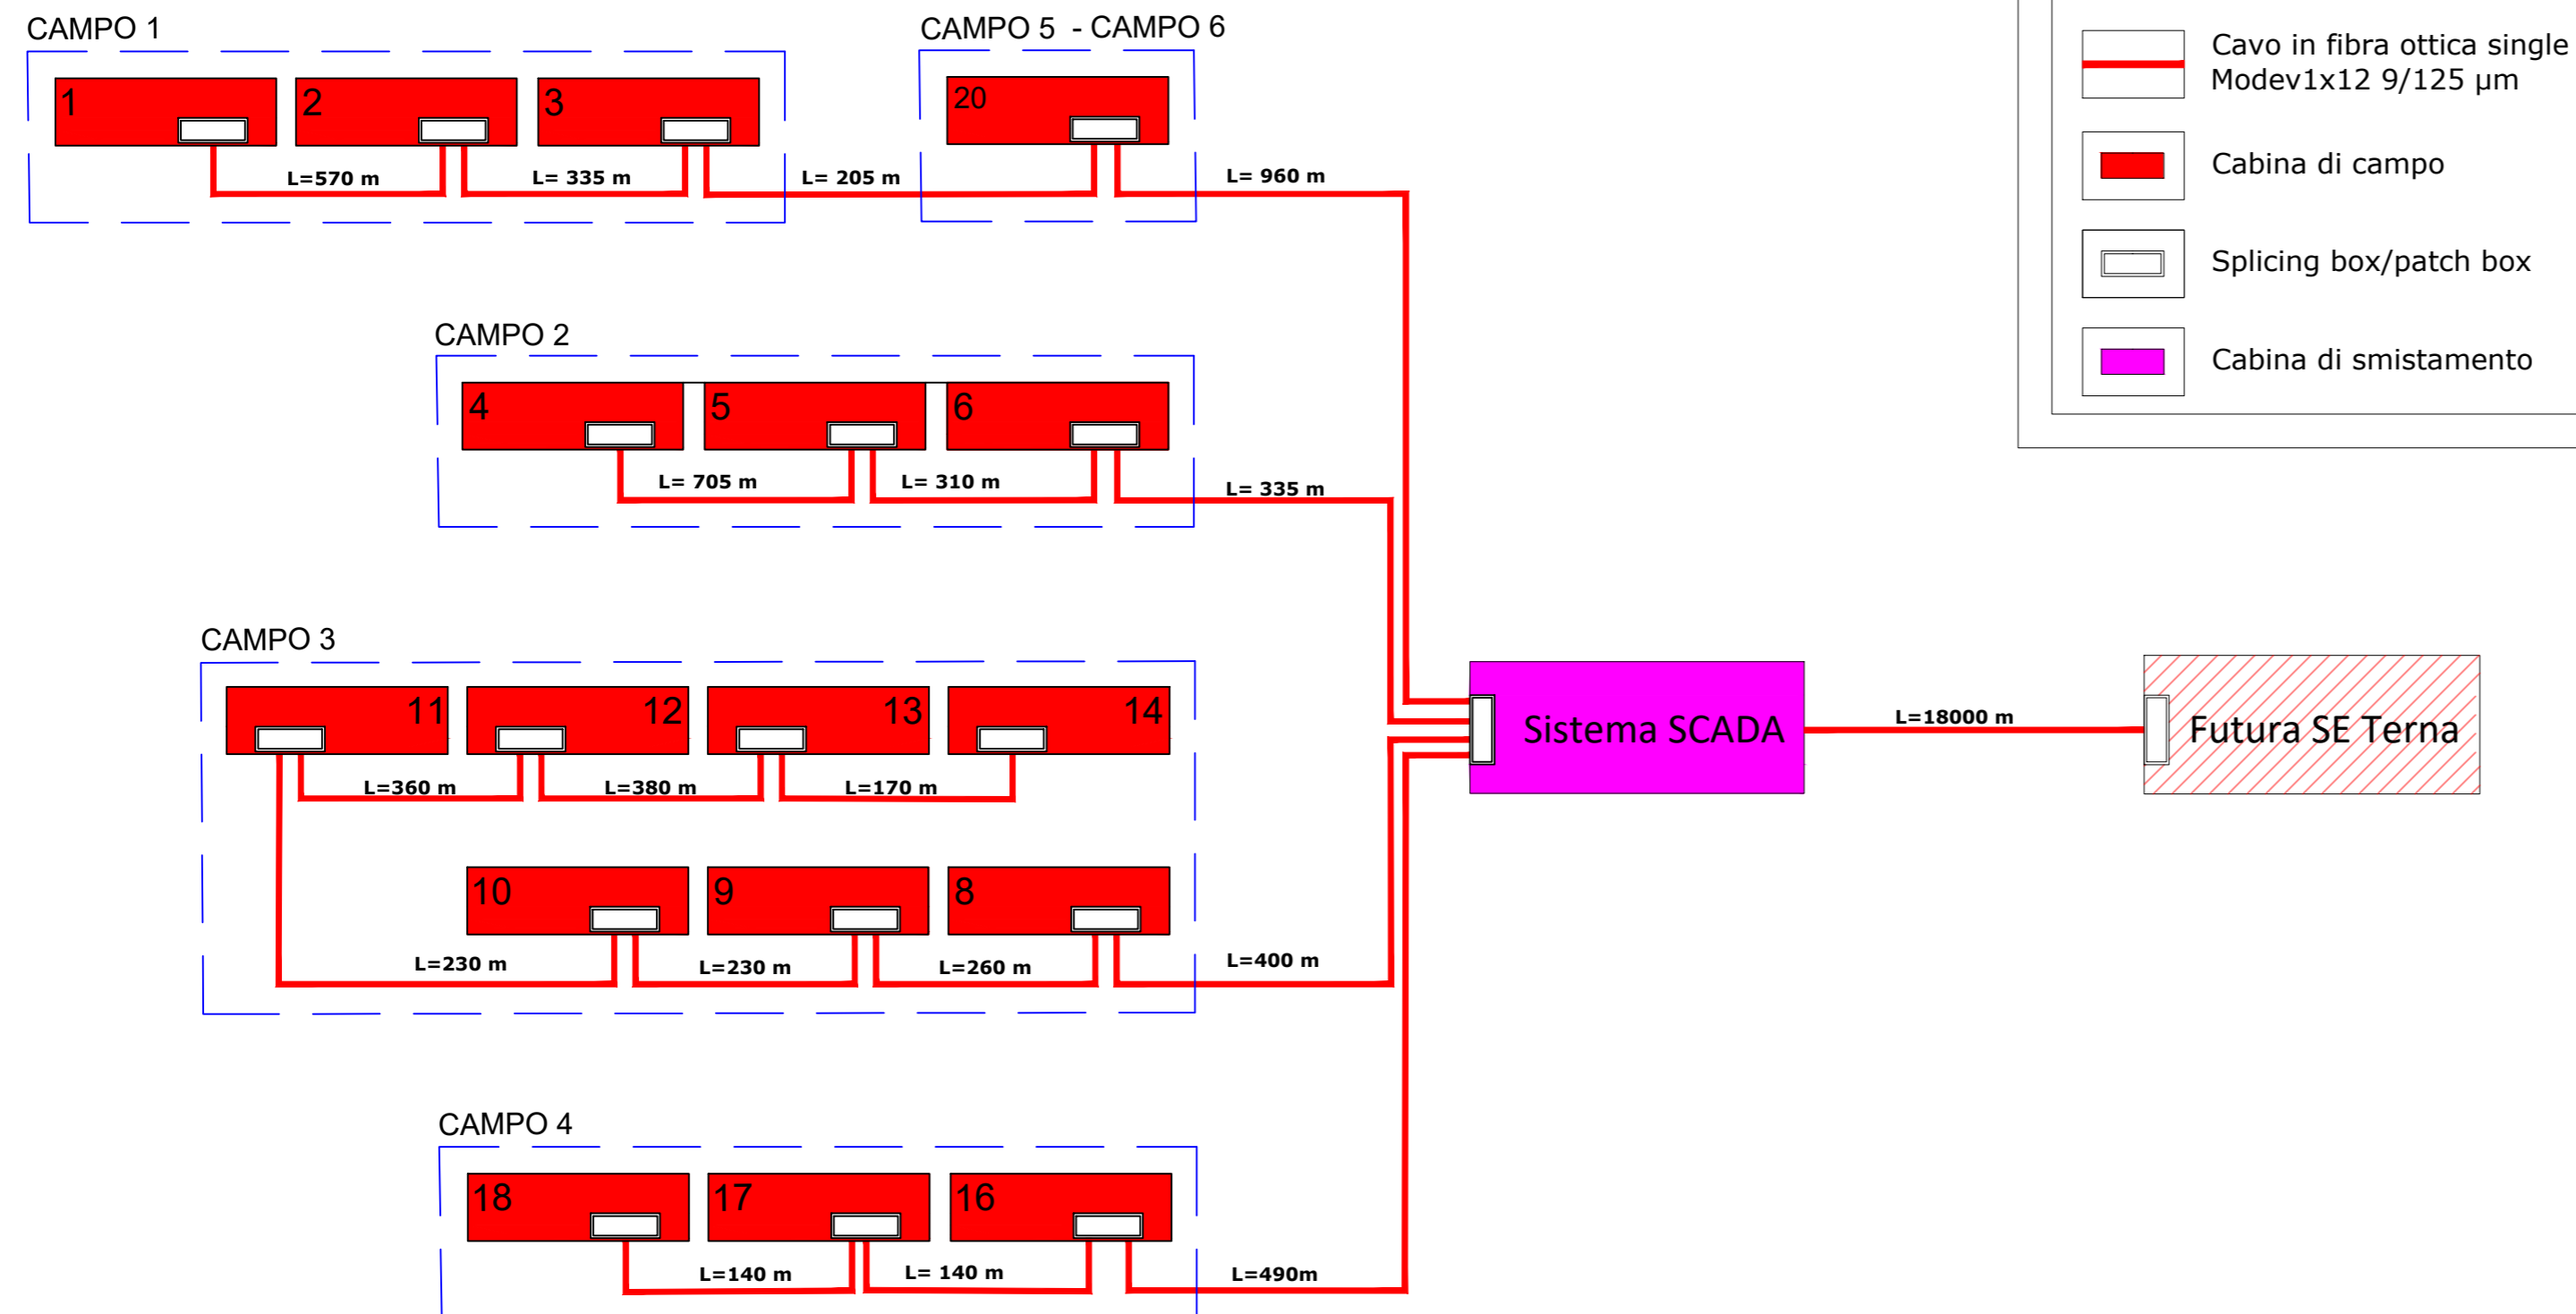

Schema a blocchi collegamento fibra ottica

REGIONE EMILIA-ROMAGNA
 PROVINCIA DI FERRARA
 Comuni di Codigoro e Fiscaglia (FE)
 LOCALITA' "Valle Giralda"

PROGETTO DEFINITIVO PER LA REALIZZAZIONE DI UN IMPIANTO AGRIVOLTAICO E RELATIVE OPERE DI CONNESSIONE ALLA RTN AVENTE POTENZA NOMINALE PARI A 71 MWp

Sezione 5:
ELABORATI PROGETTUALI SISTEMA ELETTRICO

Titolo elaborato:
Schema di collegamento in fibra ottica

N. Elaborato: 5.5

Scala: -

Proponente

VIRGO ALPHA S.r.l.

Via Piave, 7
 CAP 00187 - ROMA (RM)
 P.Iva 17296991007

Progettazione

sede legale e operativa
 Loc. Chianarile snc Area Industriale - 82010 San Martino Sannita (BN)
 sede operativa
 Via A.La Cava 114 - 71036 Lucera (FG)

P.IVA 01465940623

Azienda con sistema gestione qualità Certificato N. 50 100 11873

Procuratore

Dott. Ing. SALVATORE FLORENI

Progettista

Dott. Ing. NICOLA FORTE

Architettura sistema SCADA cabina di smistamento

Rev.	Data	Elaborazione	Approvazione	Emissione	DESCRIZIONE
00	MAGGIO 2024	AF sigla	FDM sigla	NF sigla	Emissione progetto definitivo
Nome file sorgente	FV.CDG01.PD.5.5.R00.dwg	Nome file stampa	FV.CDG01.PD.5.5.R00.pdf	Formato di stampa	630x420