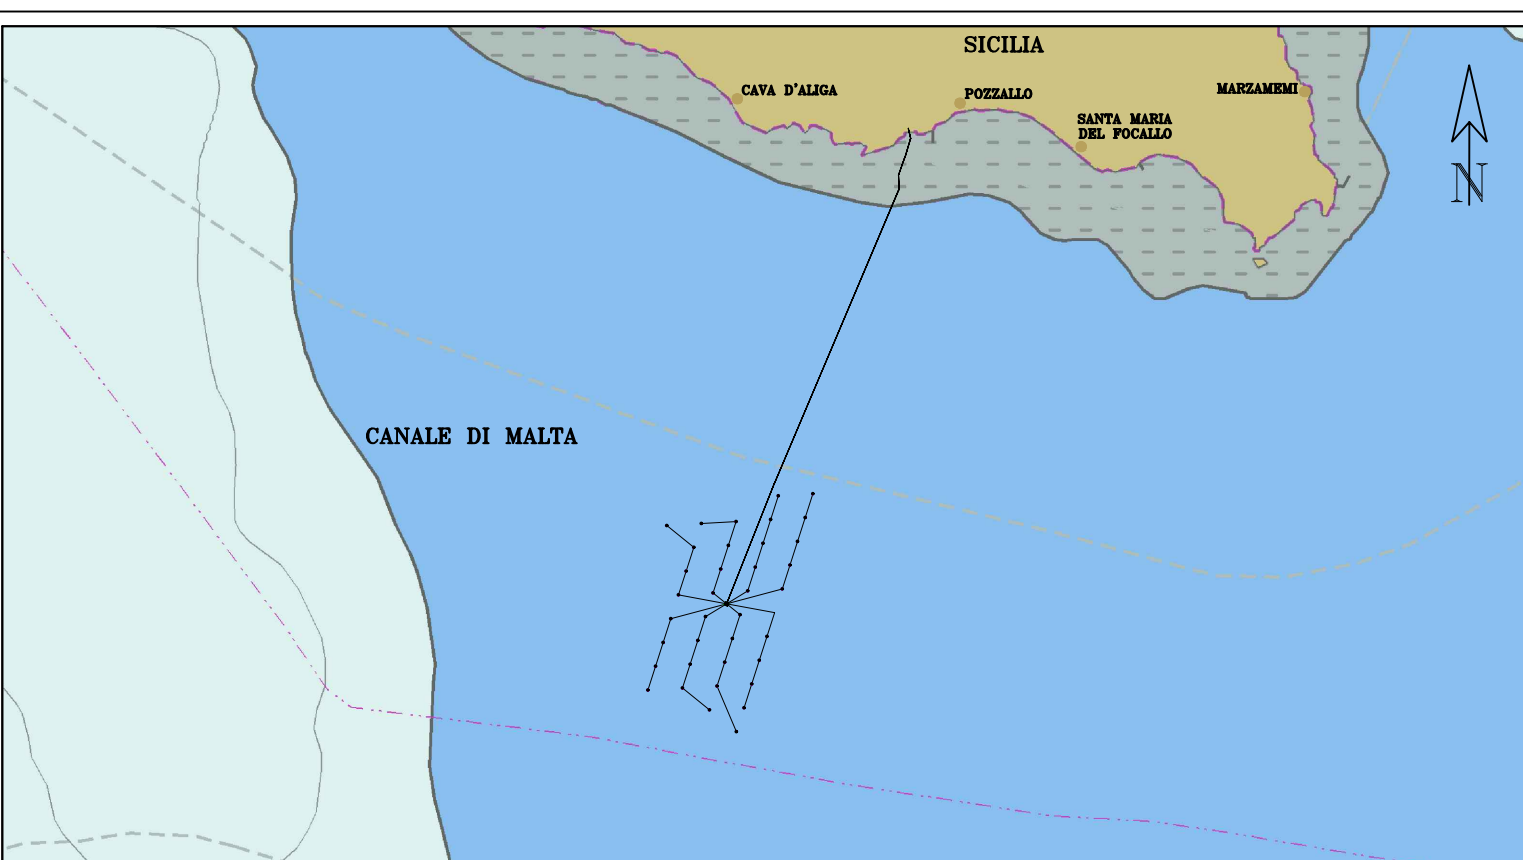

INFORMAZIONI GENERALI

Data del Rilievo: Giugno 2024

Nome del progetto
PROGETTO PARCO EOLICO EUREKA
Studio preliminare per l'individuazione di eventuali impatti del parco eolico offshore "EUREKA"
Indagini morfologiche dei fondali, caratterizzazione geologica e geomorfologica dei fondali e indagini ROV

Titolo della Carta
PROFILI SUB BOTTOM PROFILER LUNGO LA ROTTA DEL CAVIDOTTO

02	29/07/2024	Seconda emissione	GB	FDG	
01	09/07/2024	Prima emissione	GB	FDG	
Rev	Data	Descrizione	Disegnato	Controllato	Approvato

Progetto 111A24 Date: 24/07/2024
Rev: 01 Foglio n. 1 di 1

ENVIRONMENTAL SURVEYS S.p.A. Società per Azioni al Registro Imposte n. 01501001210
Via Lancia, 10 - 00198 Roma (RM) - Tel. 06/5770001 - Web: www.ensu.it - PEC: ensu@ensu.it - P. IVA: 02701071010

Scala orizzontale 1:30000   Scala verticale 1:300   Esagerazione verticale 100X