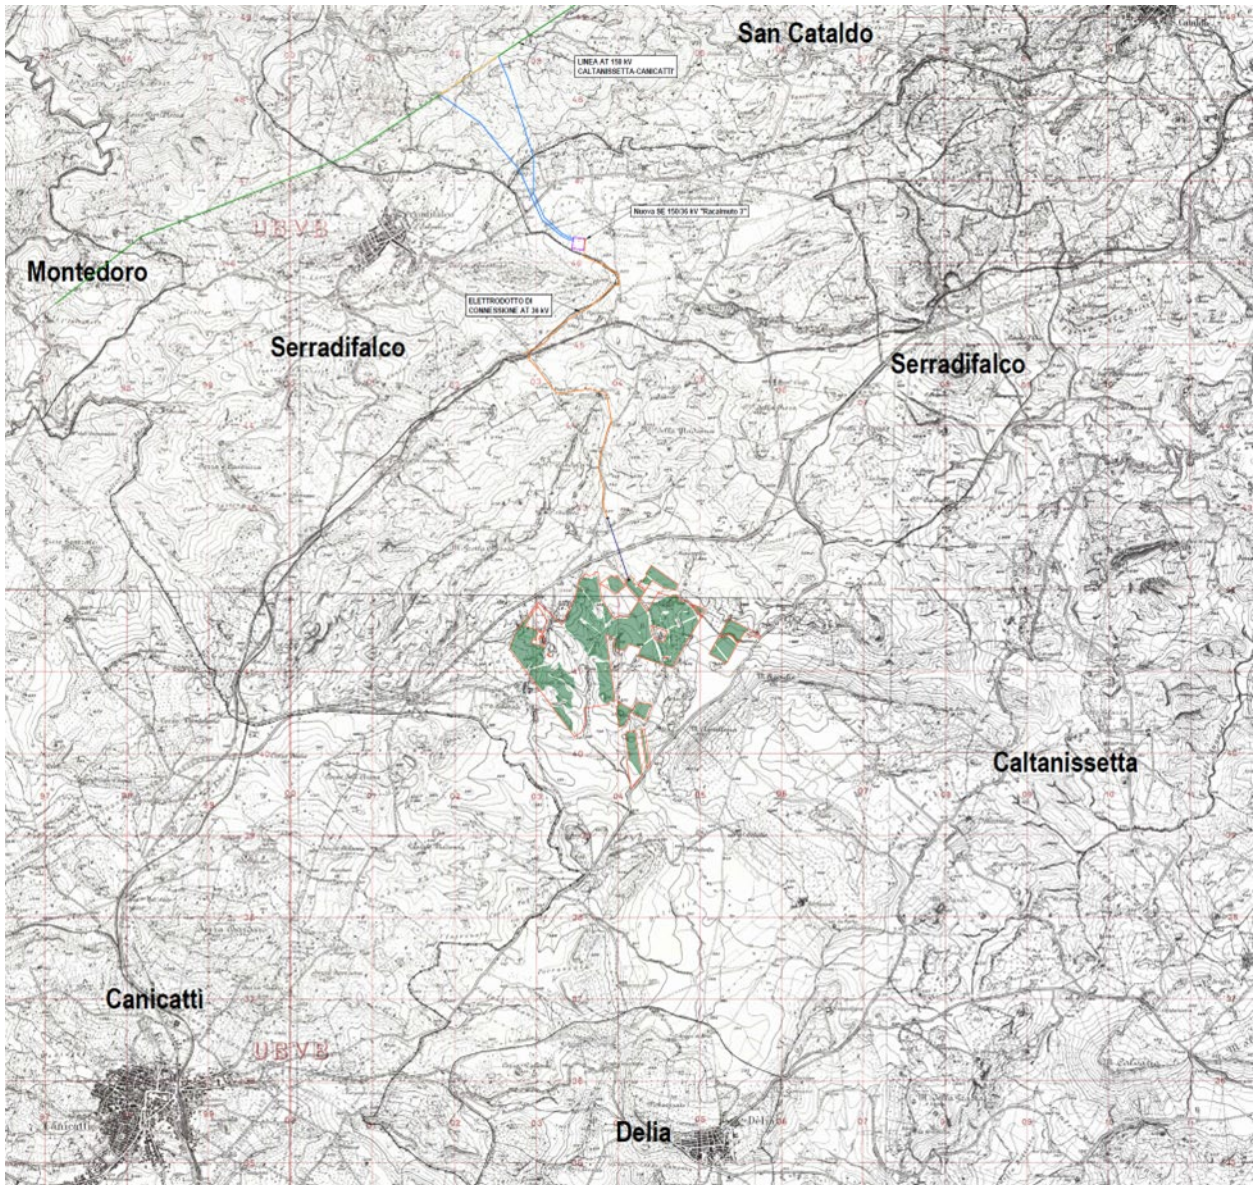

Lat: 37.456153

COORDINATE GEOGRAFICHE ED50: Long: 13.909356

Lat: 37.457221

QUOTA: da 541 m.s.l.m. a 536 m.s.l.m

Nelle figure seguenti vengono riportate delle mappe con l'inquadramento generale dell'area di intervento.