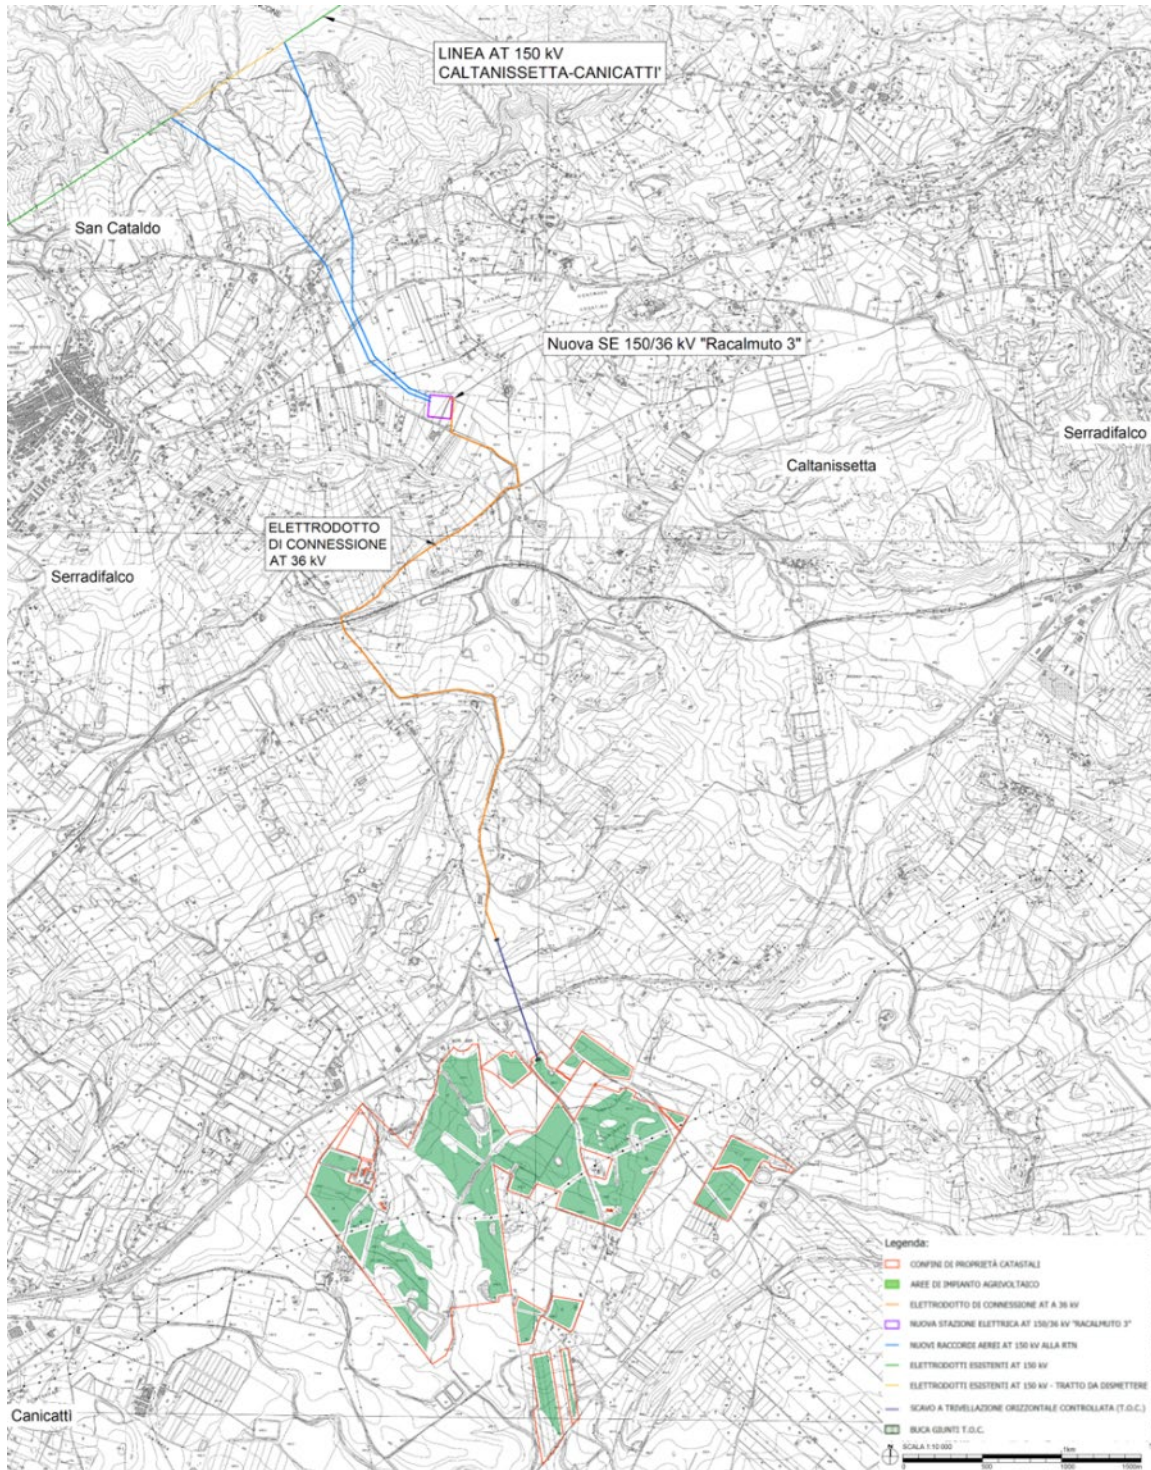

Lat: 37.456153

COORDINATE GEOGRAFICHE ED50: Long: 13.909356

Lat: 37.457221

QUOTA: da 541 m.s.l.m. a 536 m.s.l.m

Nelle figure seguenti vengono riportate delle mappe con l'inquadramento generale dell'area di intervento.

Figura 1-1: Individuazione impianto agrivoltaico su cartografia I.G.M. scala 1:25.000

Figura 1-2: Individuazione impianto agrivoltaico su cartografia C.T.R. scala 1:10.000.

Figura 1-3: Individuazione impianto agrivoltaico su ortofoto tratta da Google Earth.