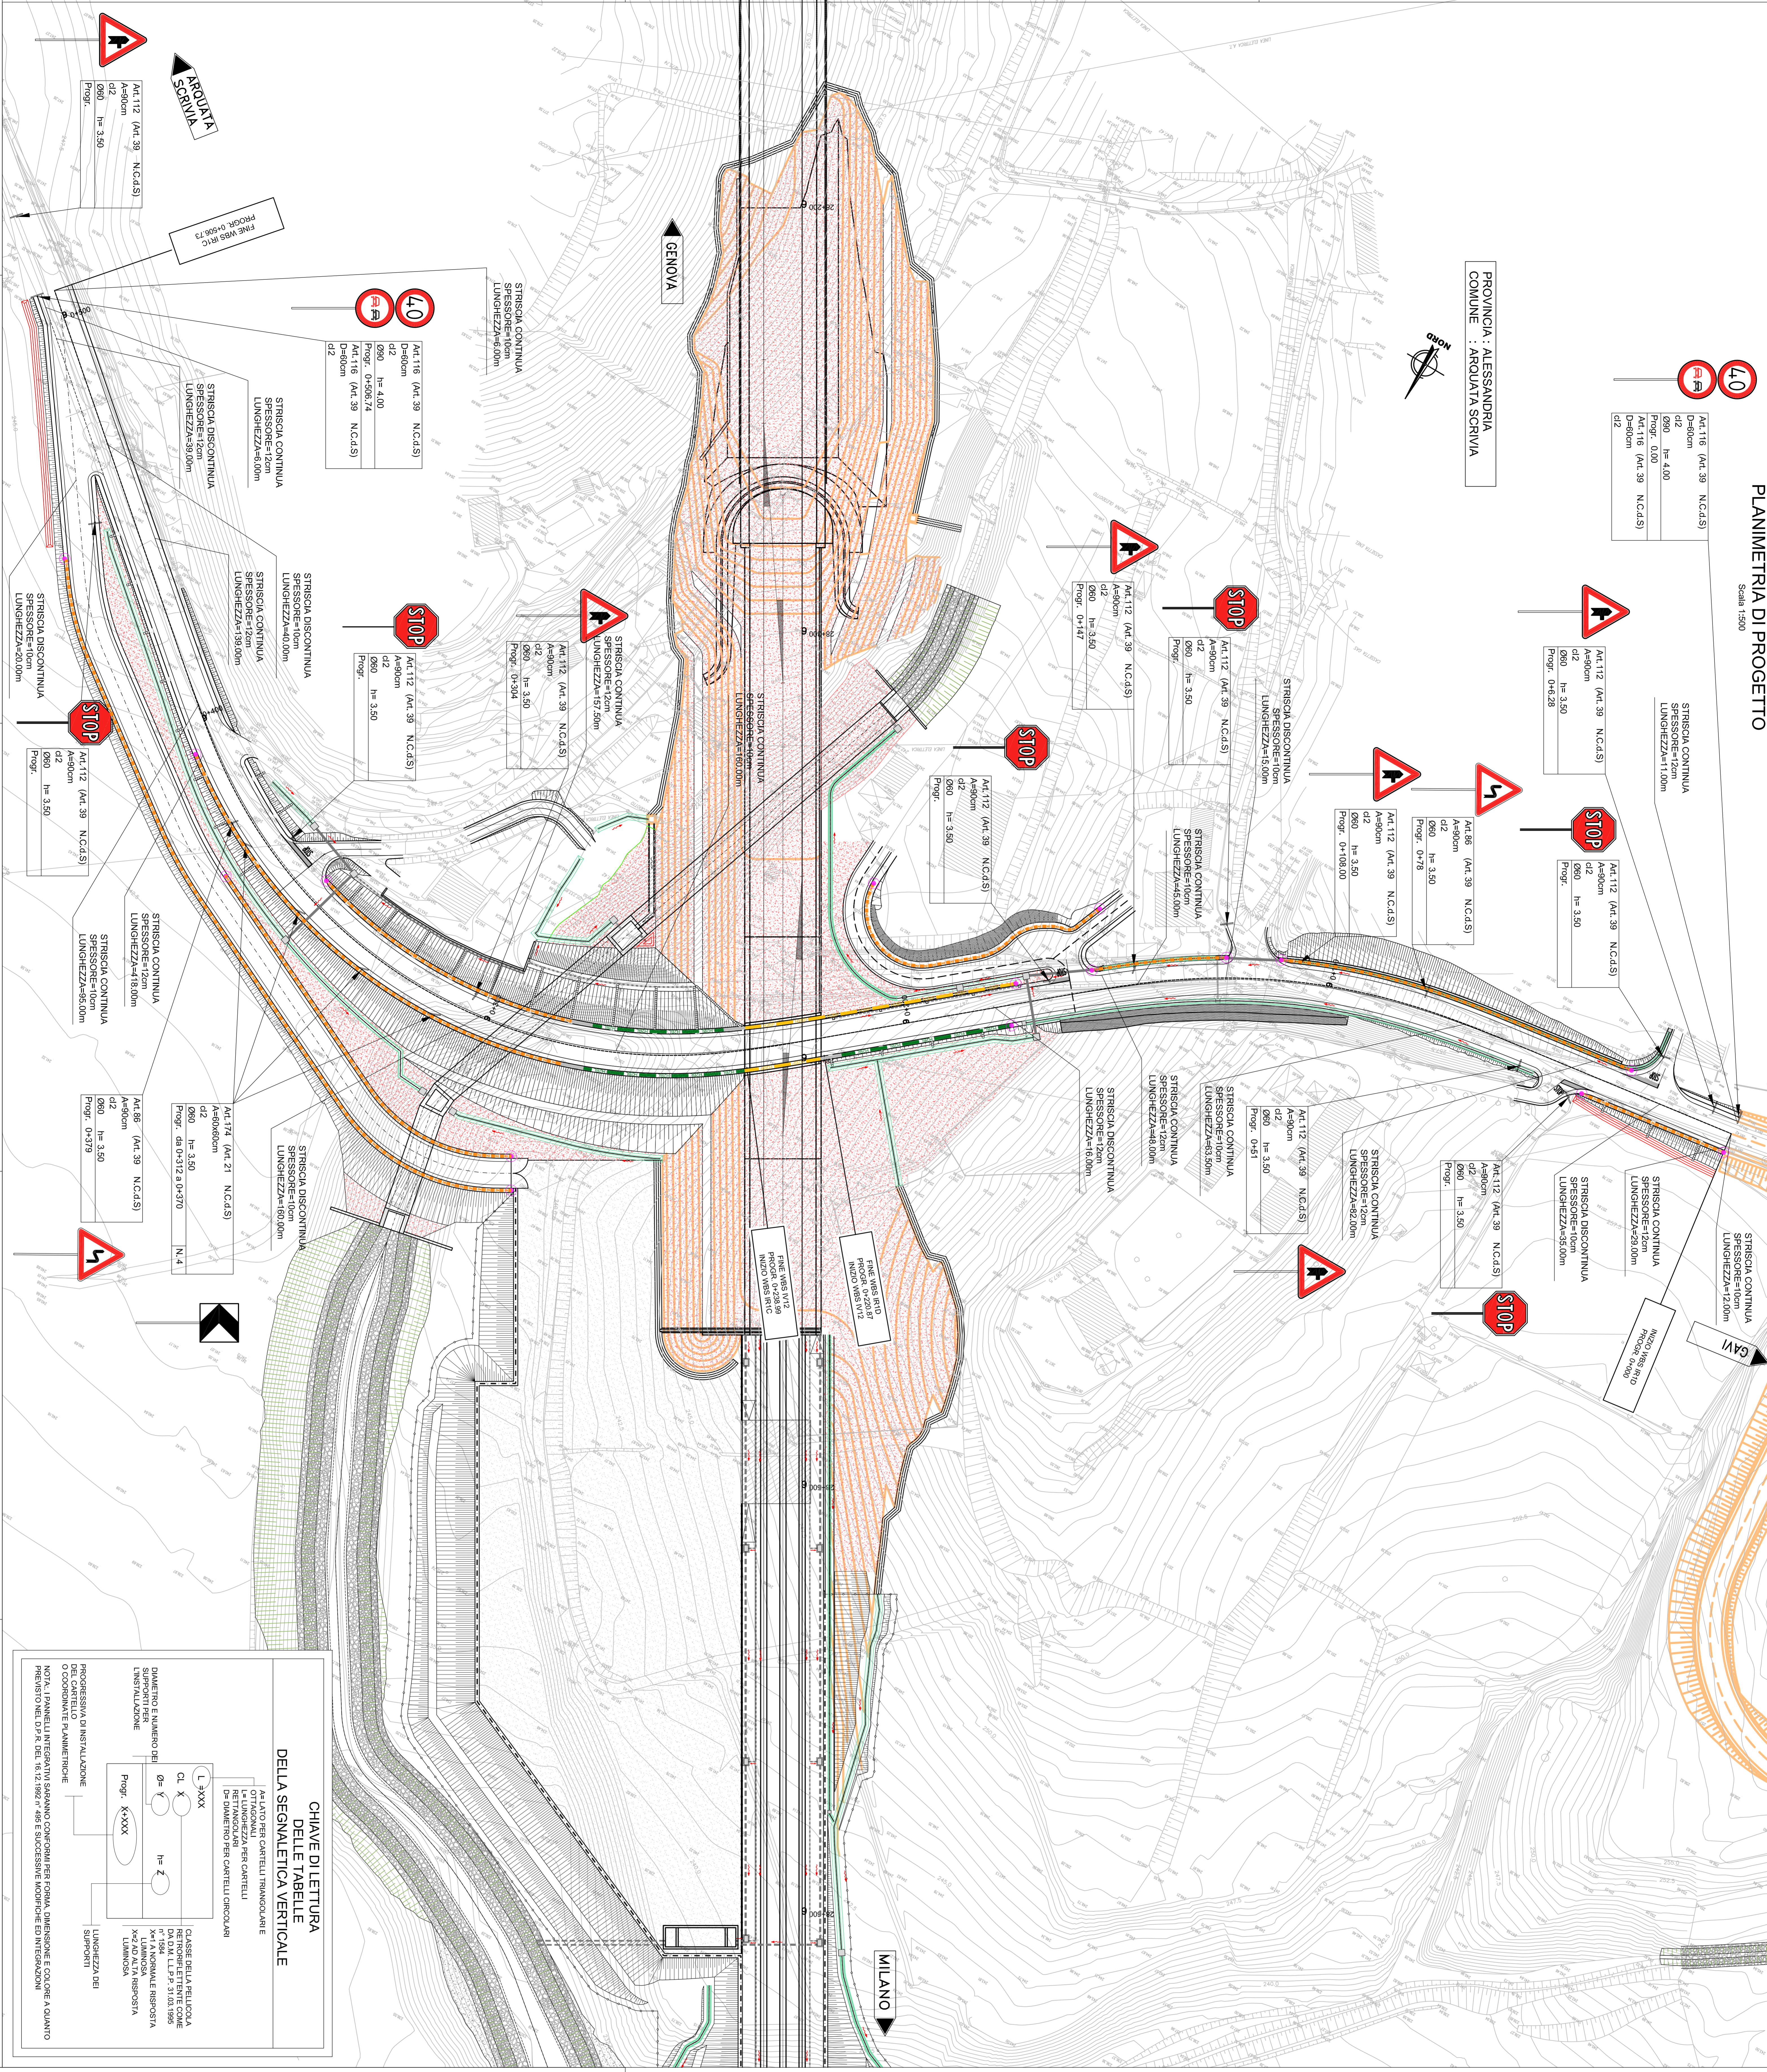

PLANIMETRIA DI PROGETTO

Scala 1:500