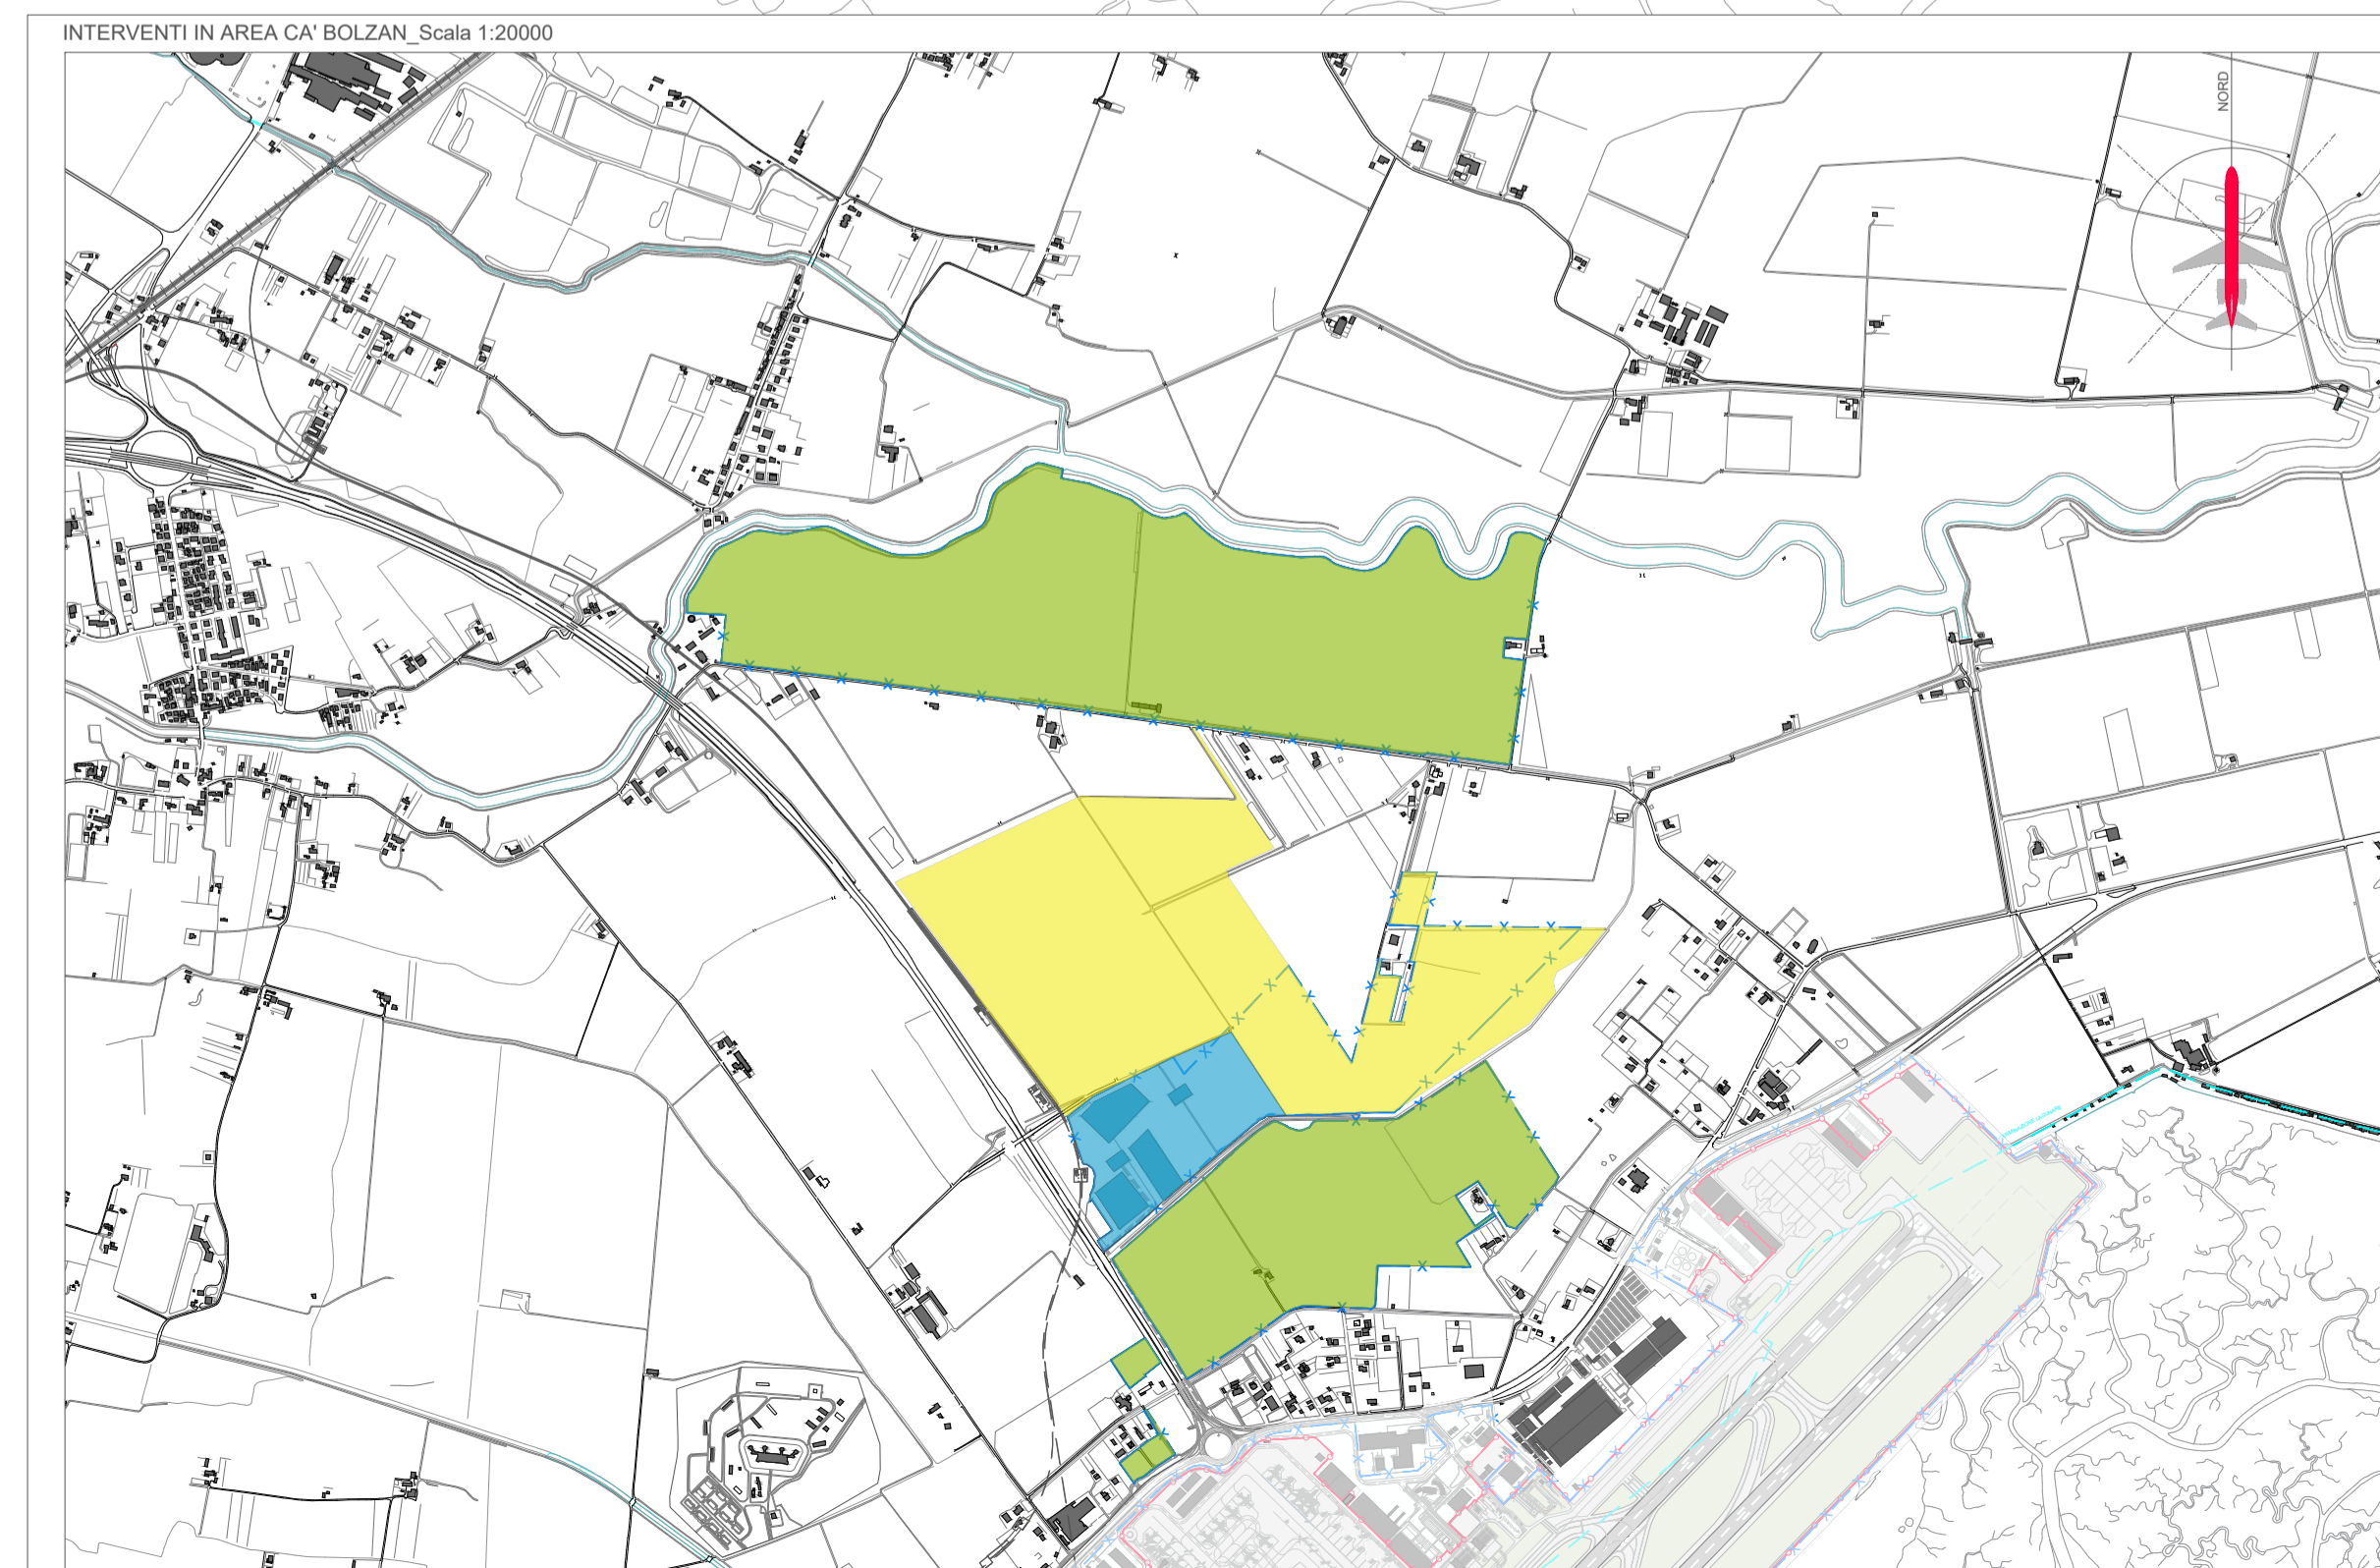

MASTER PLAN 2023 - 2037

STATO DI PROGETTO DESTINAZIONI D'USO		PIANIFICAZIONE					
		COD. MIA MACRO INT. in fase di assegnazione	CODICE MA: in fase di assegnazione				
		COD. C.d.P.: 8,3,1					
		CODICE ELABORATO PI EG 14 0 02					
REV.	DATA	DESCRIZIONE	REDAZIONE	VERIFICA	APPROV.	P.M. SAVE	NOME FILE: PI-EG14-0-02_Stato di progetto - Destinazioni d'uso.dwg
0	Feb. 2024	Prima emissione	MM	LB	GdC	F. Sartor	PI-EG14-0-02_Stato di progetto - Destinazioni d'uso.pdf
1	Mar. 2024	Agg. per verifica SAVE	MM	LB	GdC	F. Sartor	
2	Lug. 2024	Modifica Vertiporto Airside	MM	LB	GdC	F. Sartor	
							SCALA: 1:5000

	DIRETTORE TECNICO SAVE S.p.A.	PROGETTISTA SAVE S.p.A.	RESPONSABILE INTEGRAZIONE PRESTAZIONI SPECIALISTICHE SAVE S.p.A.
	Ing. Roberto Lenhardy	Arch. Francesca Sartor	Ing. Davide Bassano

COMMITTENTE	ALLEGATO VERBALE PROF-COPR.3-1-APPROV.02
SAVE S.p.A. A.M./R.U.P. Ing. Corrado Fischer	SAVE S.p.A. POST HOLDER PROGETTAZIONE Ing. Franco Dal Pos