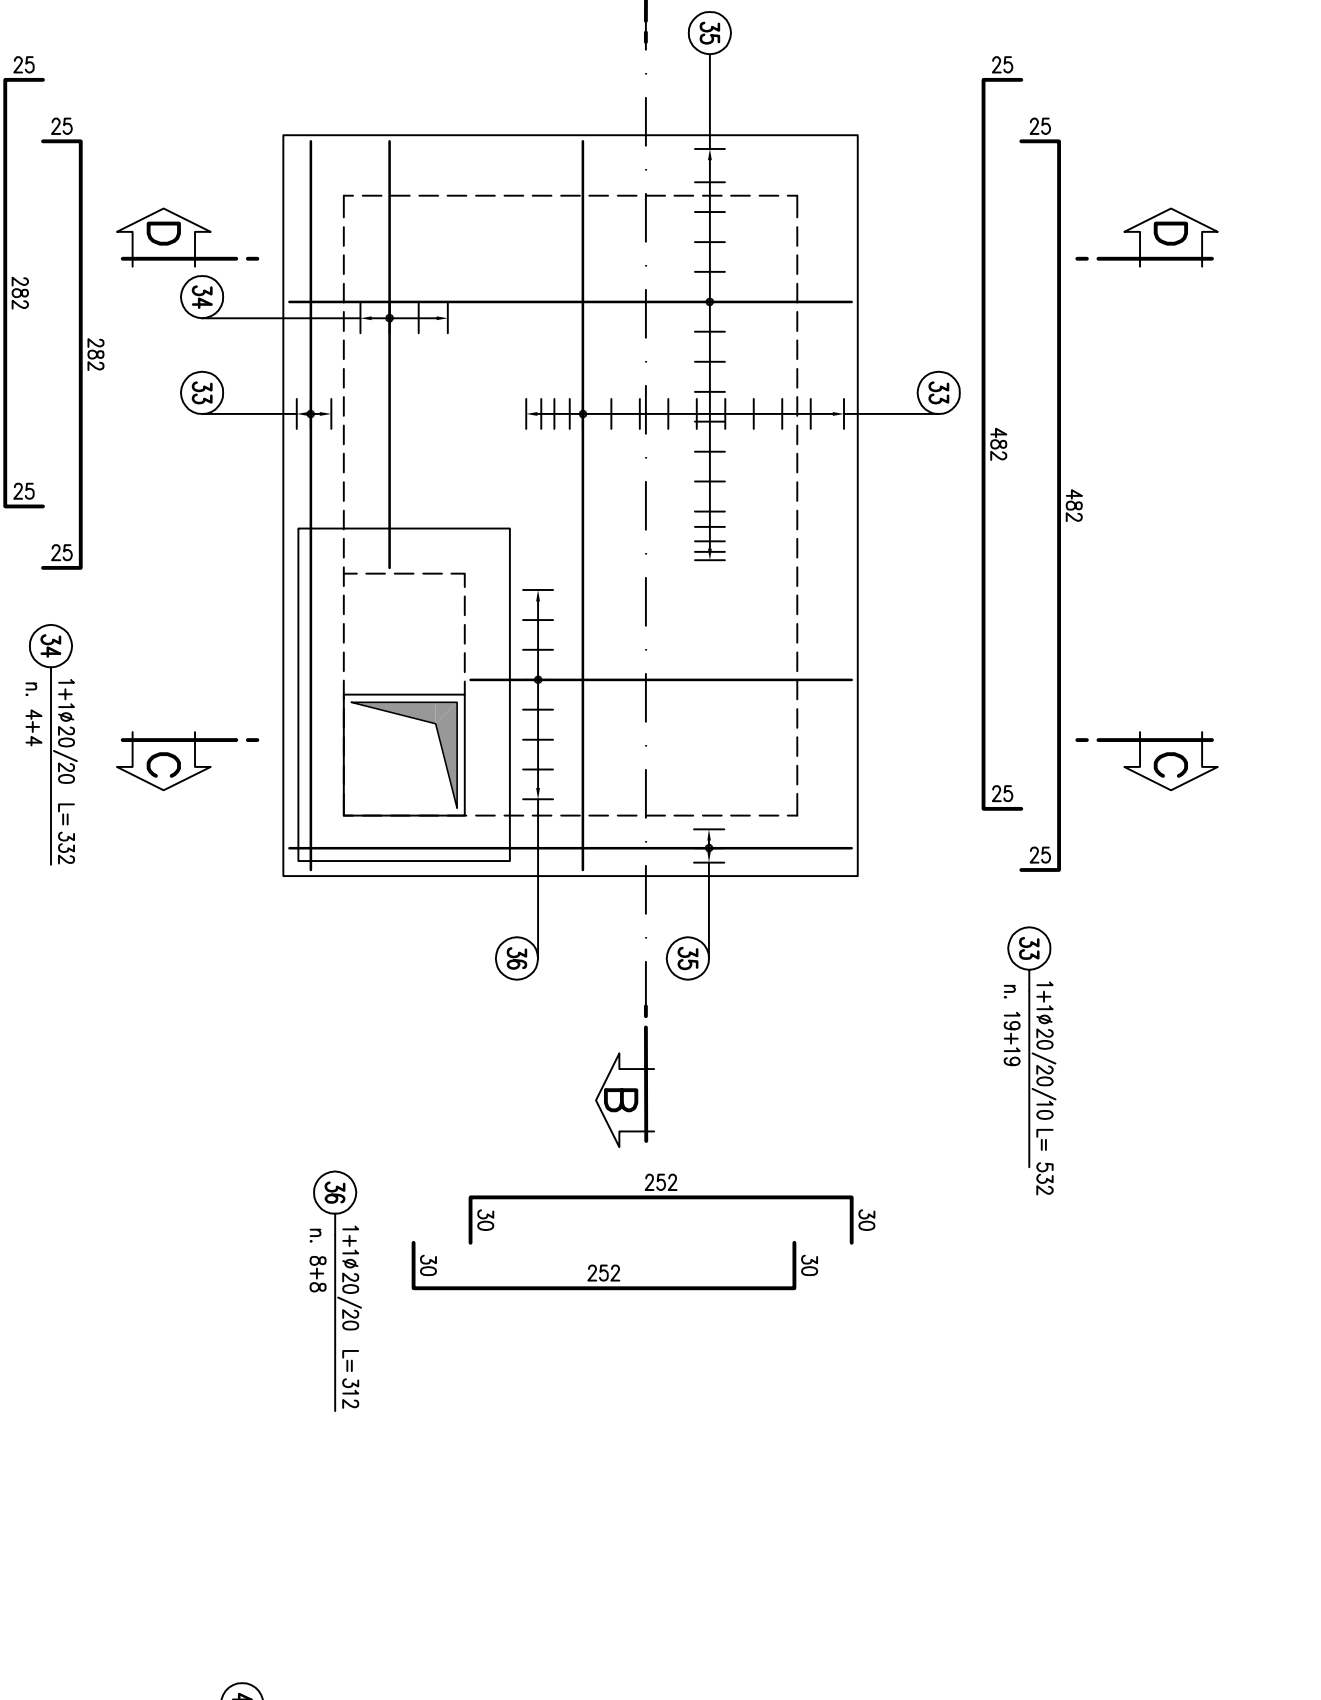

PIANTA SOLETTA DI COPERTURA

SCALA 1:50