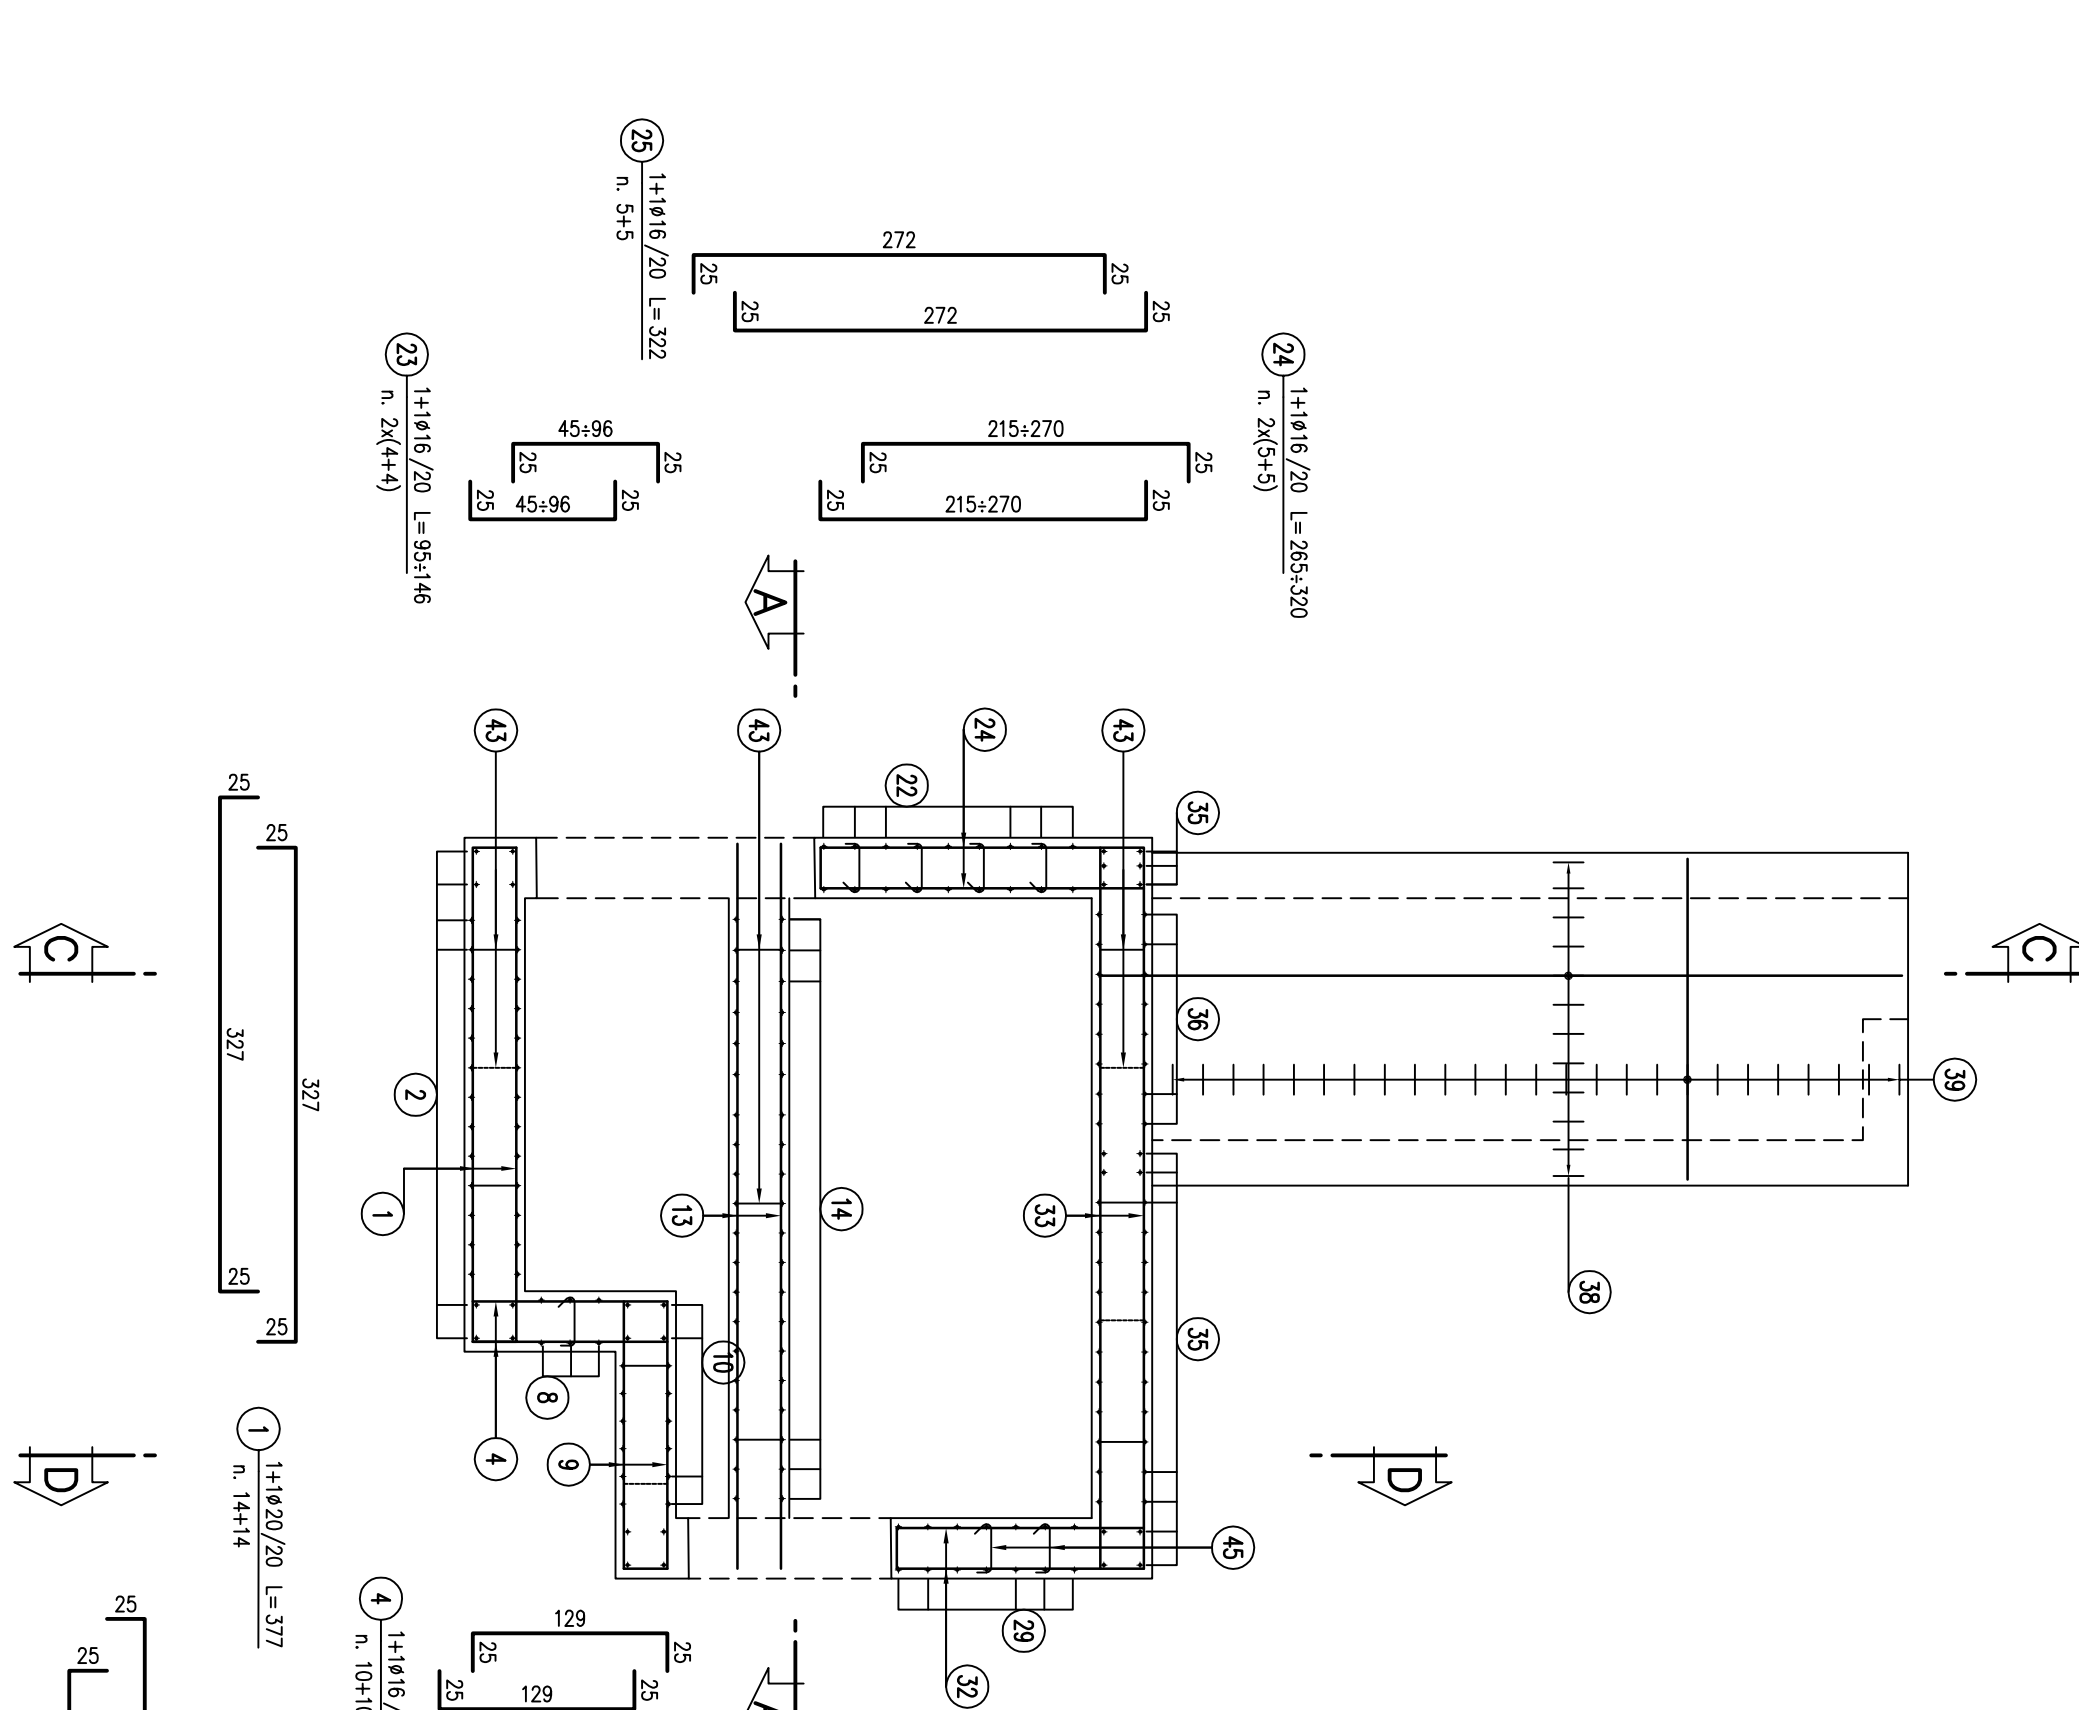

SEZIONE TRASVERSALE B-B

SCALA 1:50