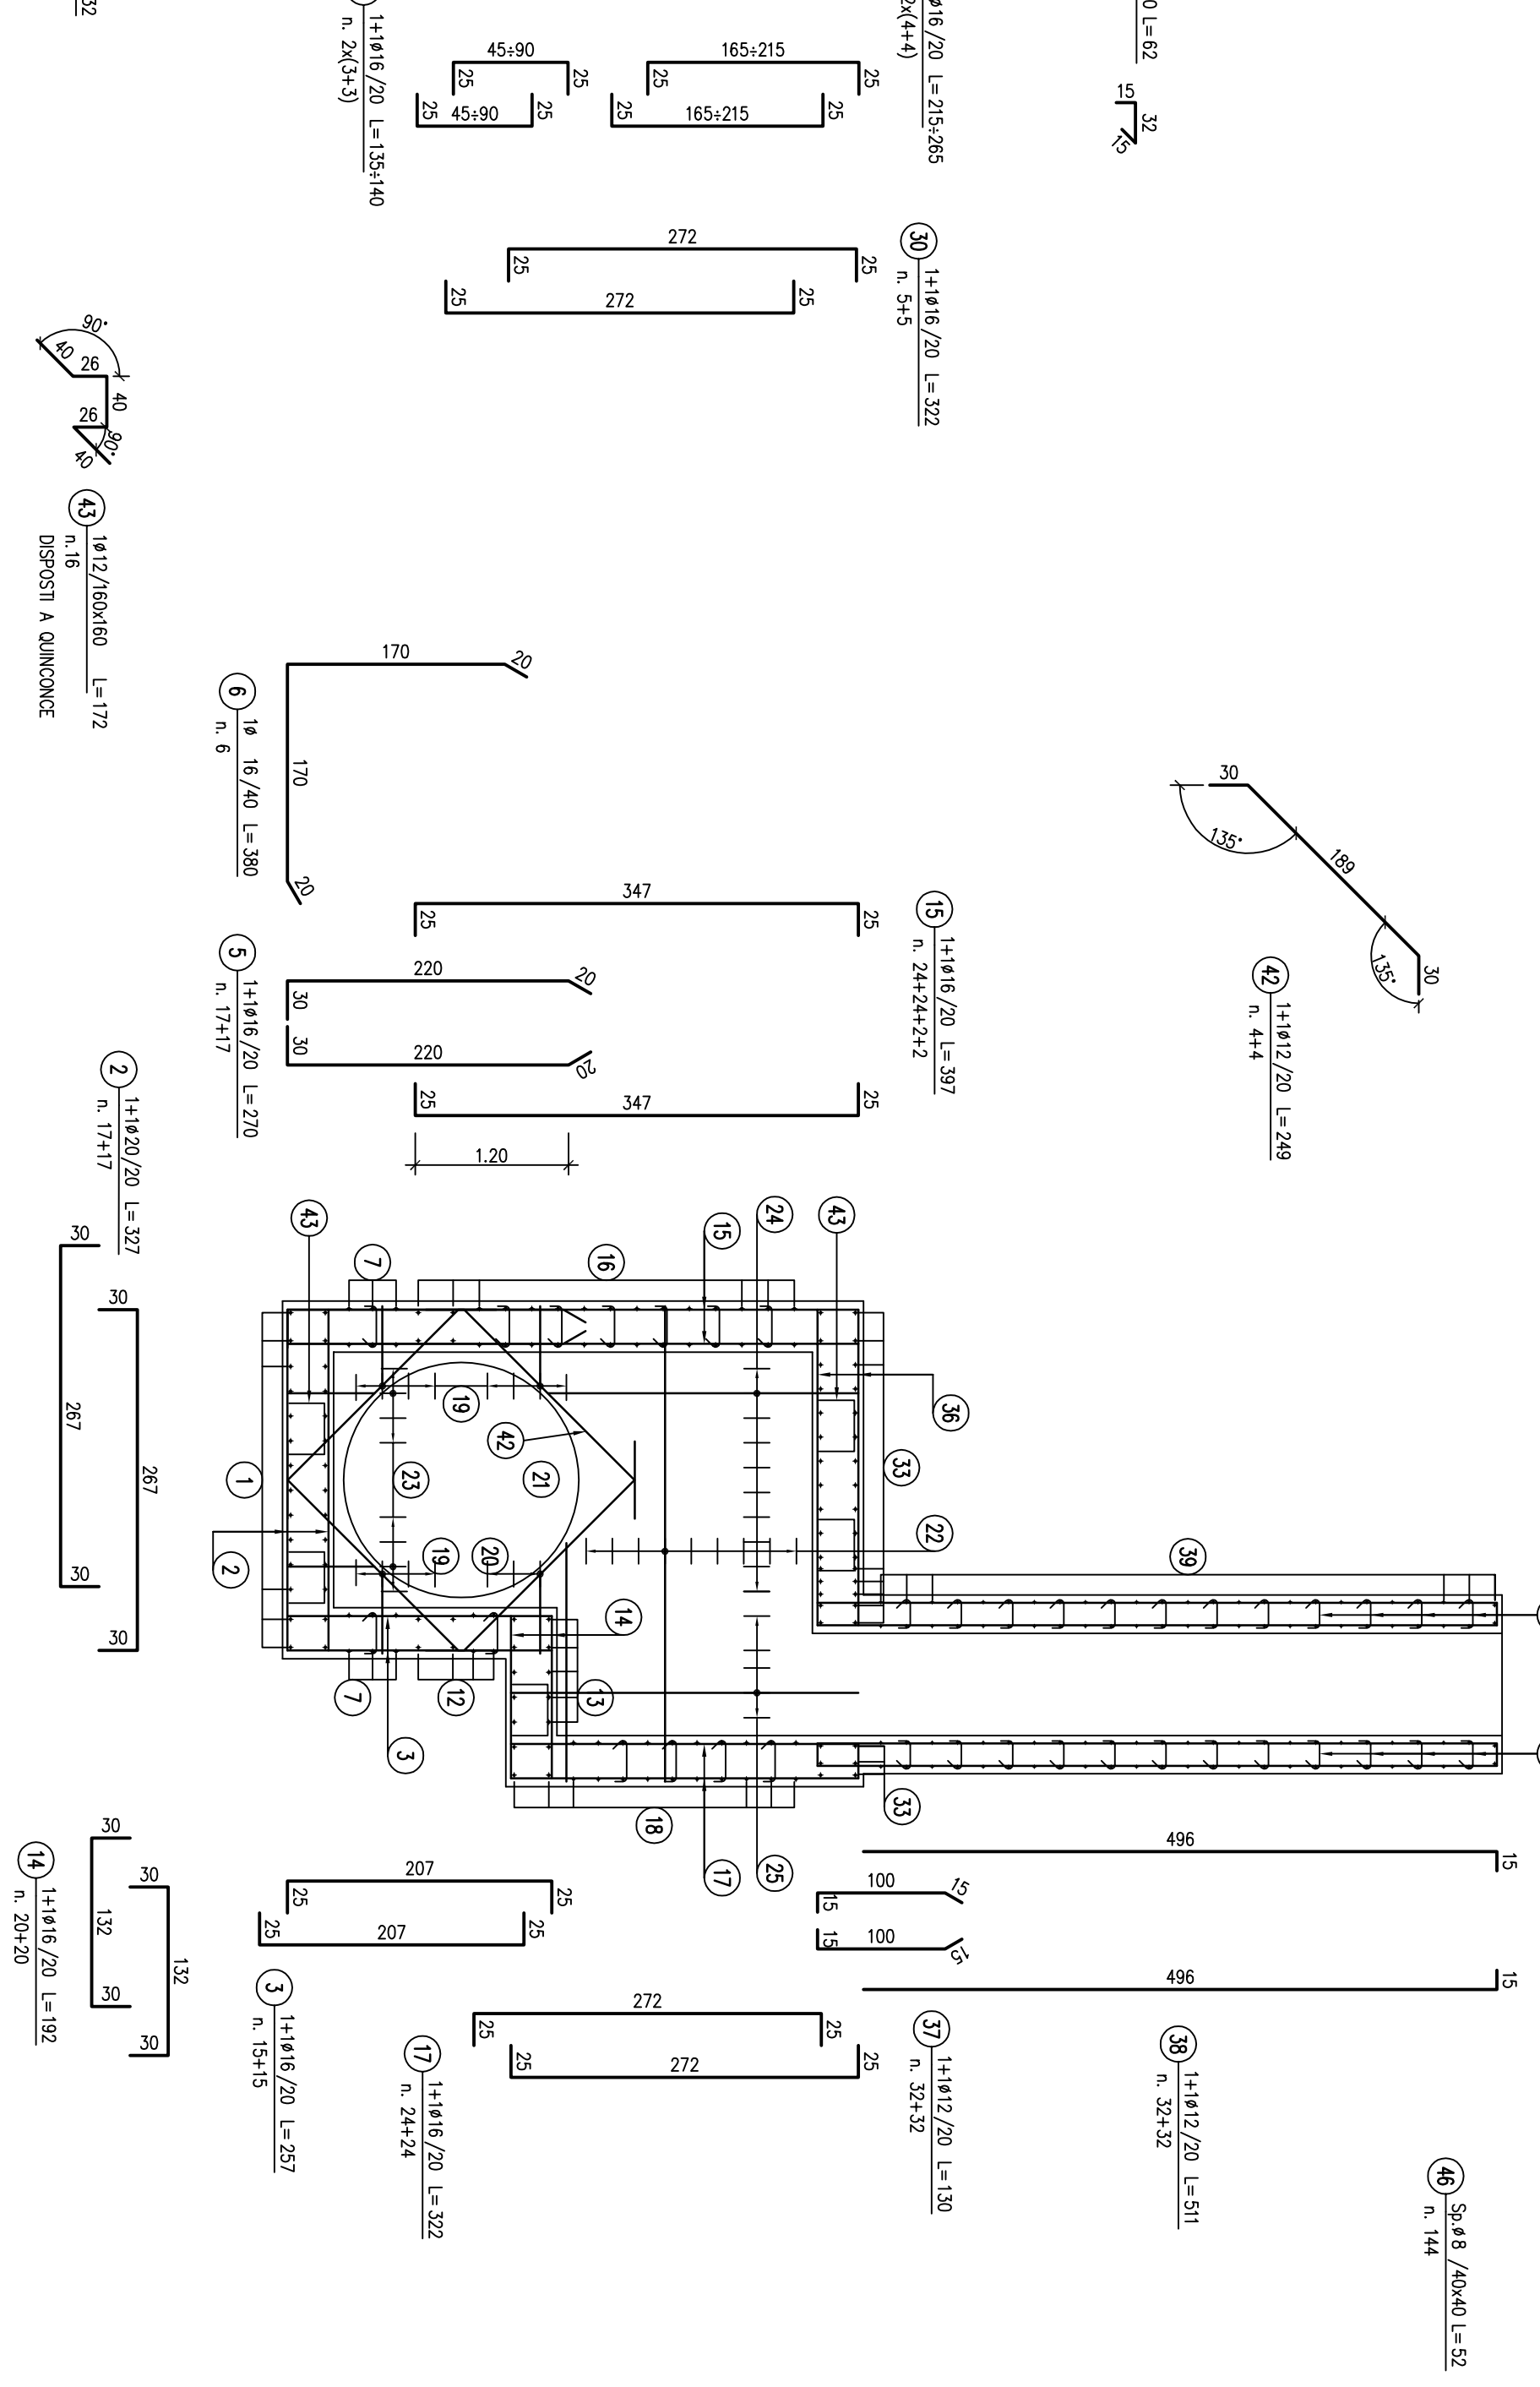

SEZIONE TRASVERSALE C-C

SCALA 1:50