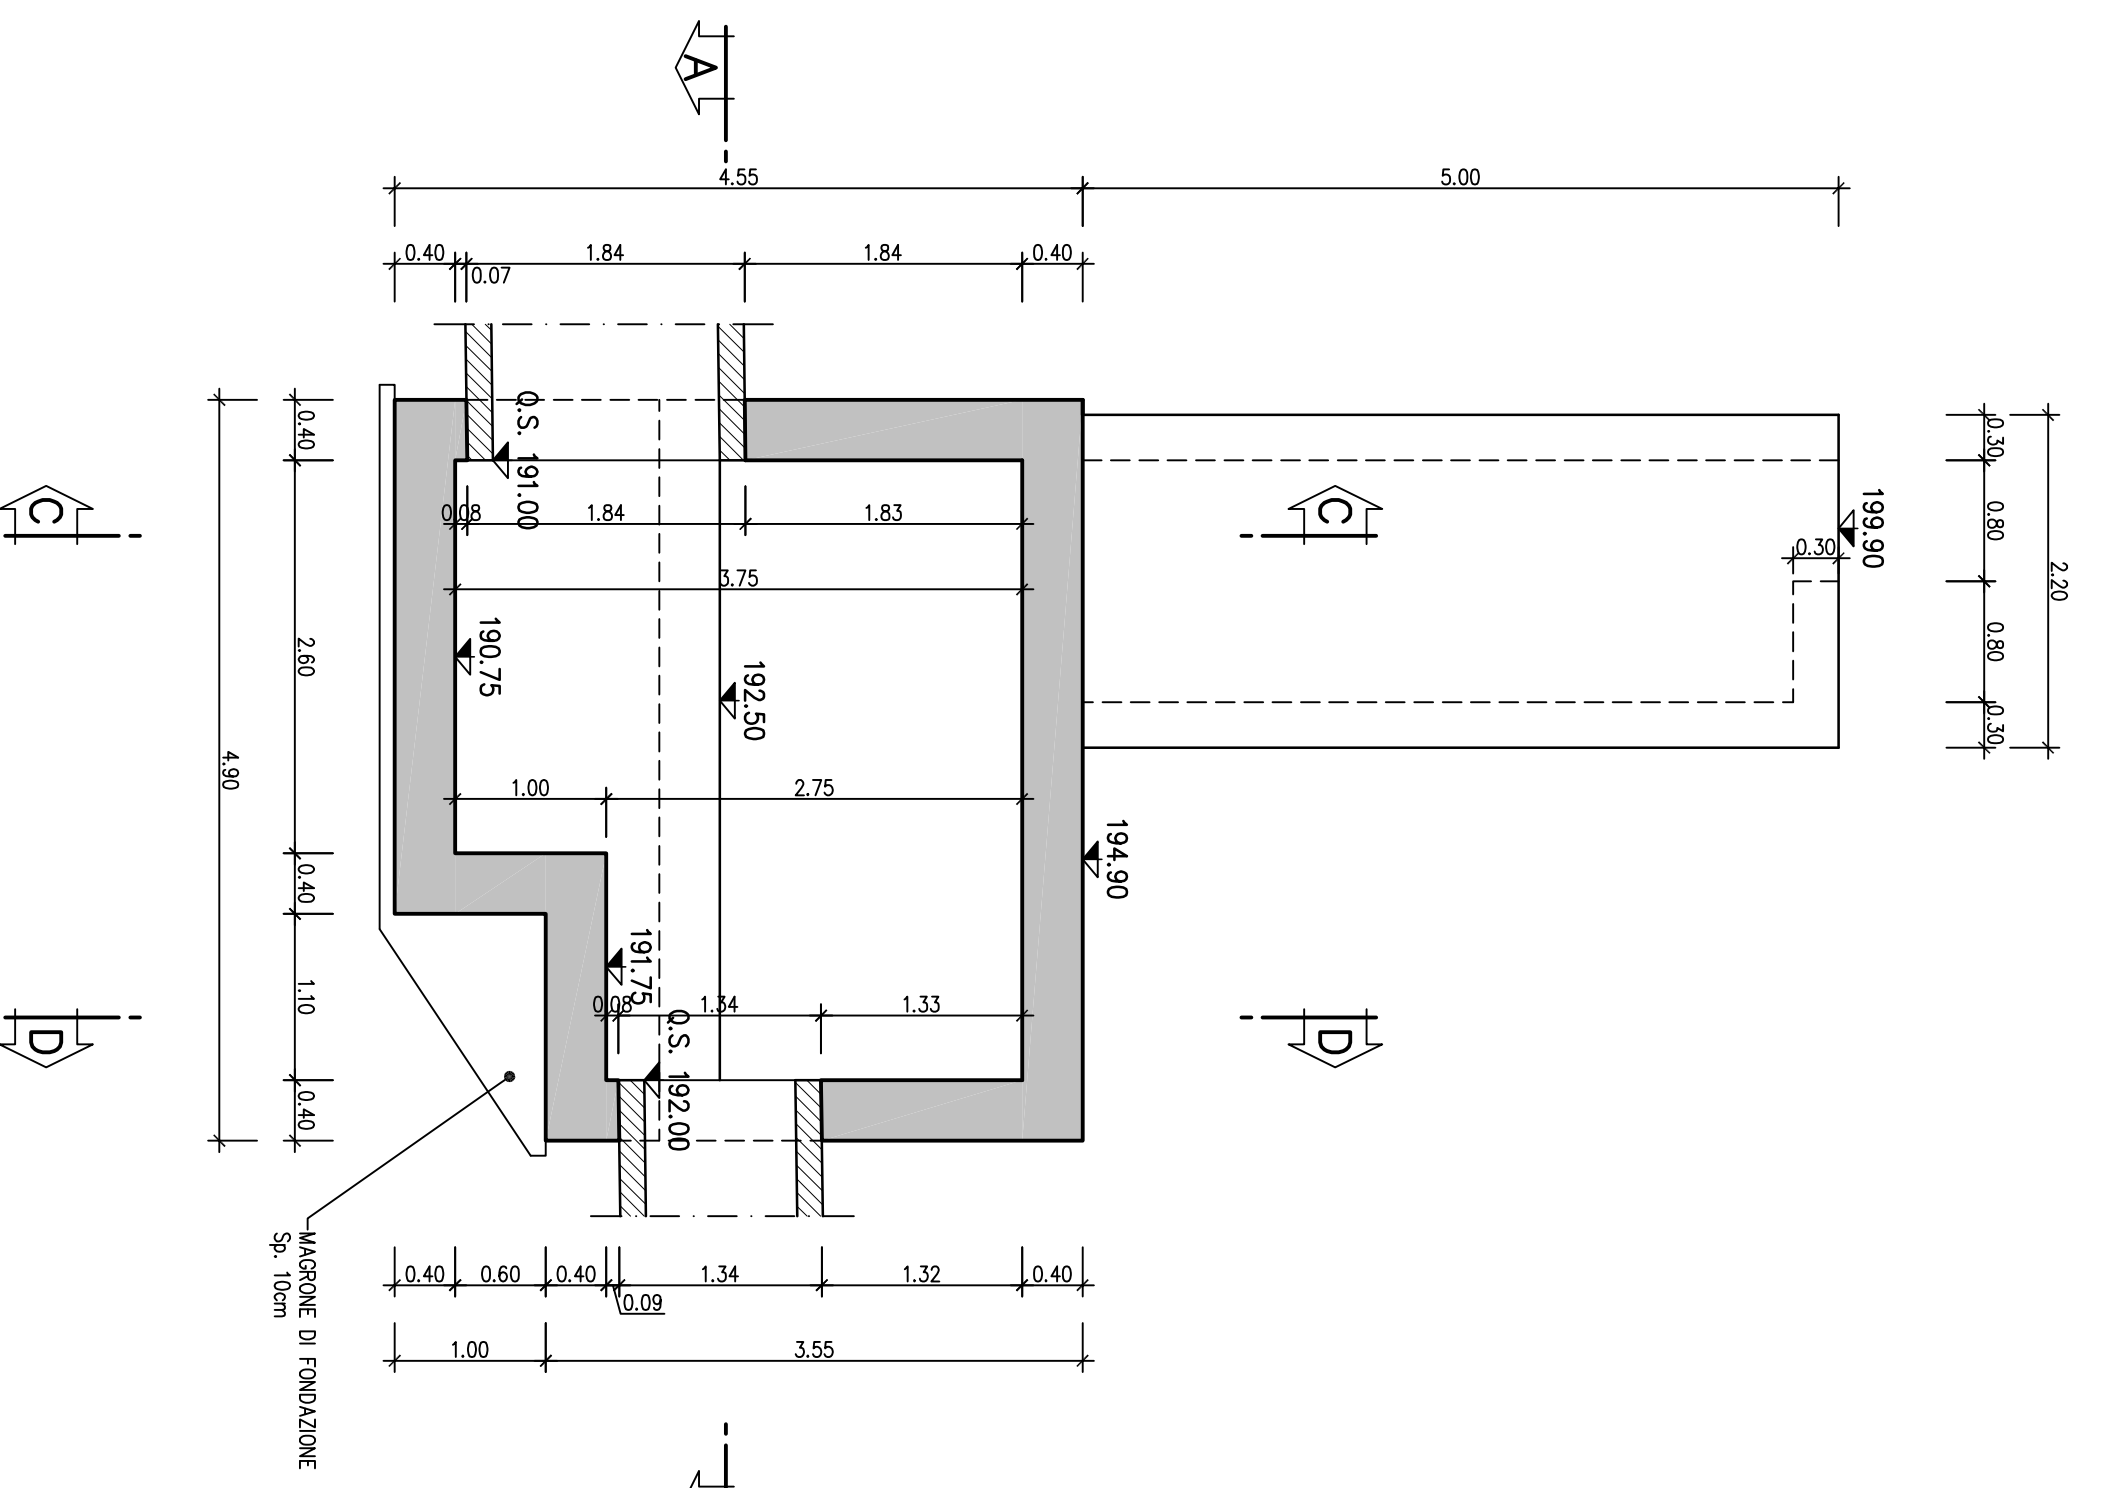

SEZIONE TRASVERSALE B-B

SCALA 1:50