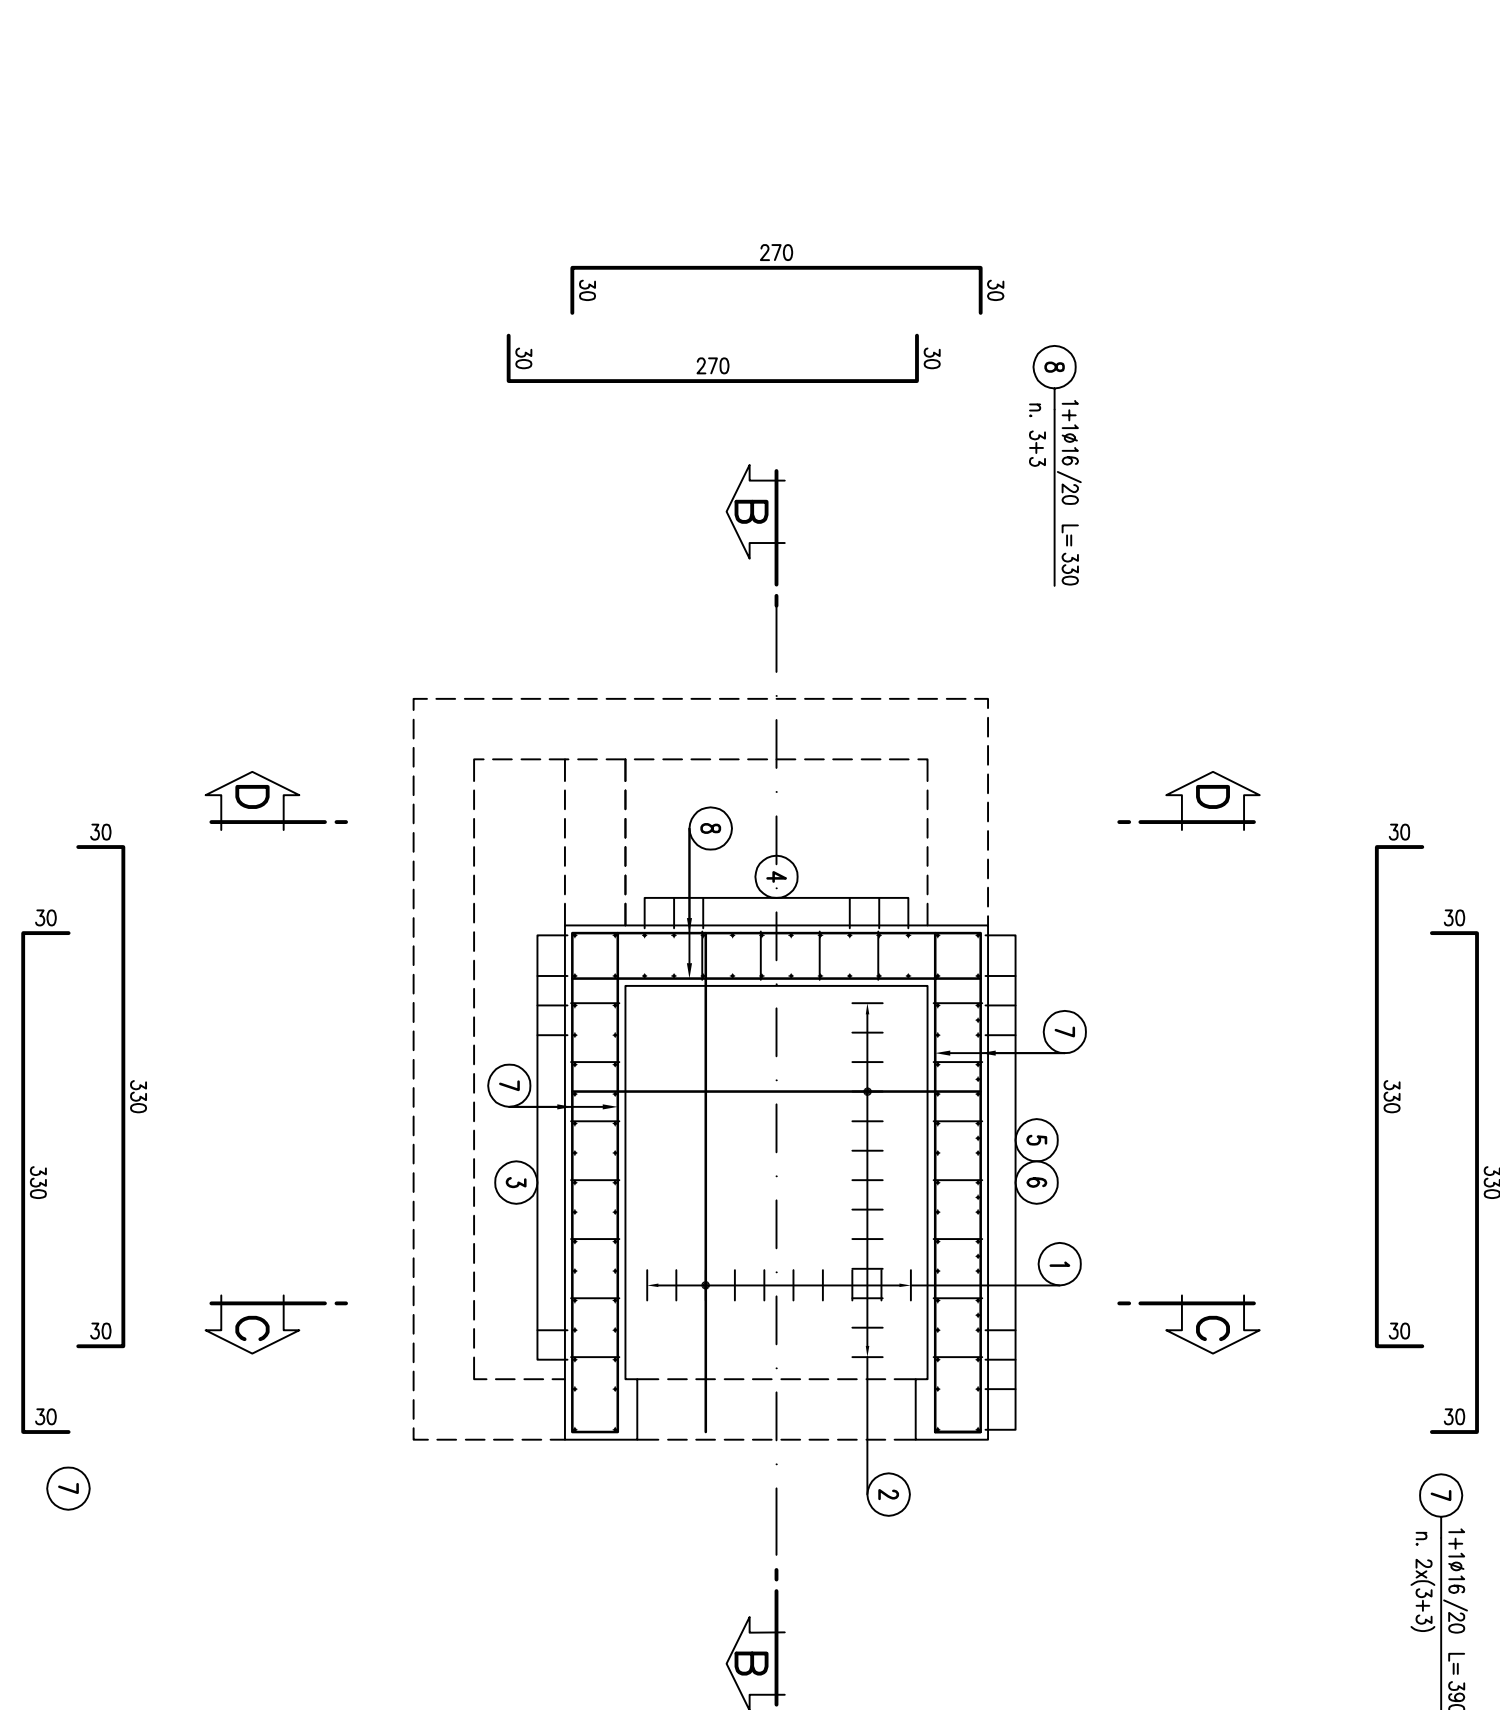

PIANTA QUOTA 190.75

SCALA 1:50