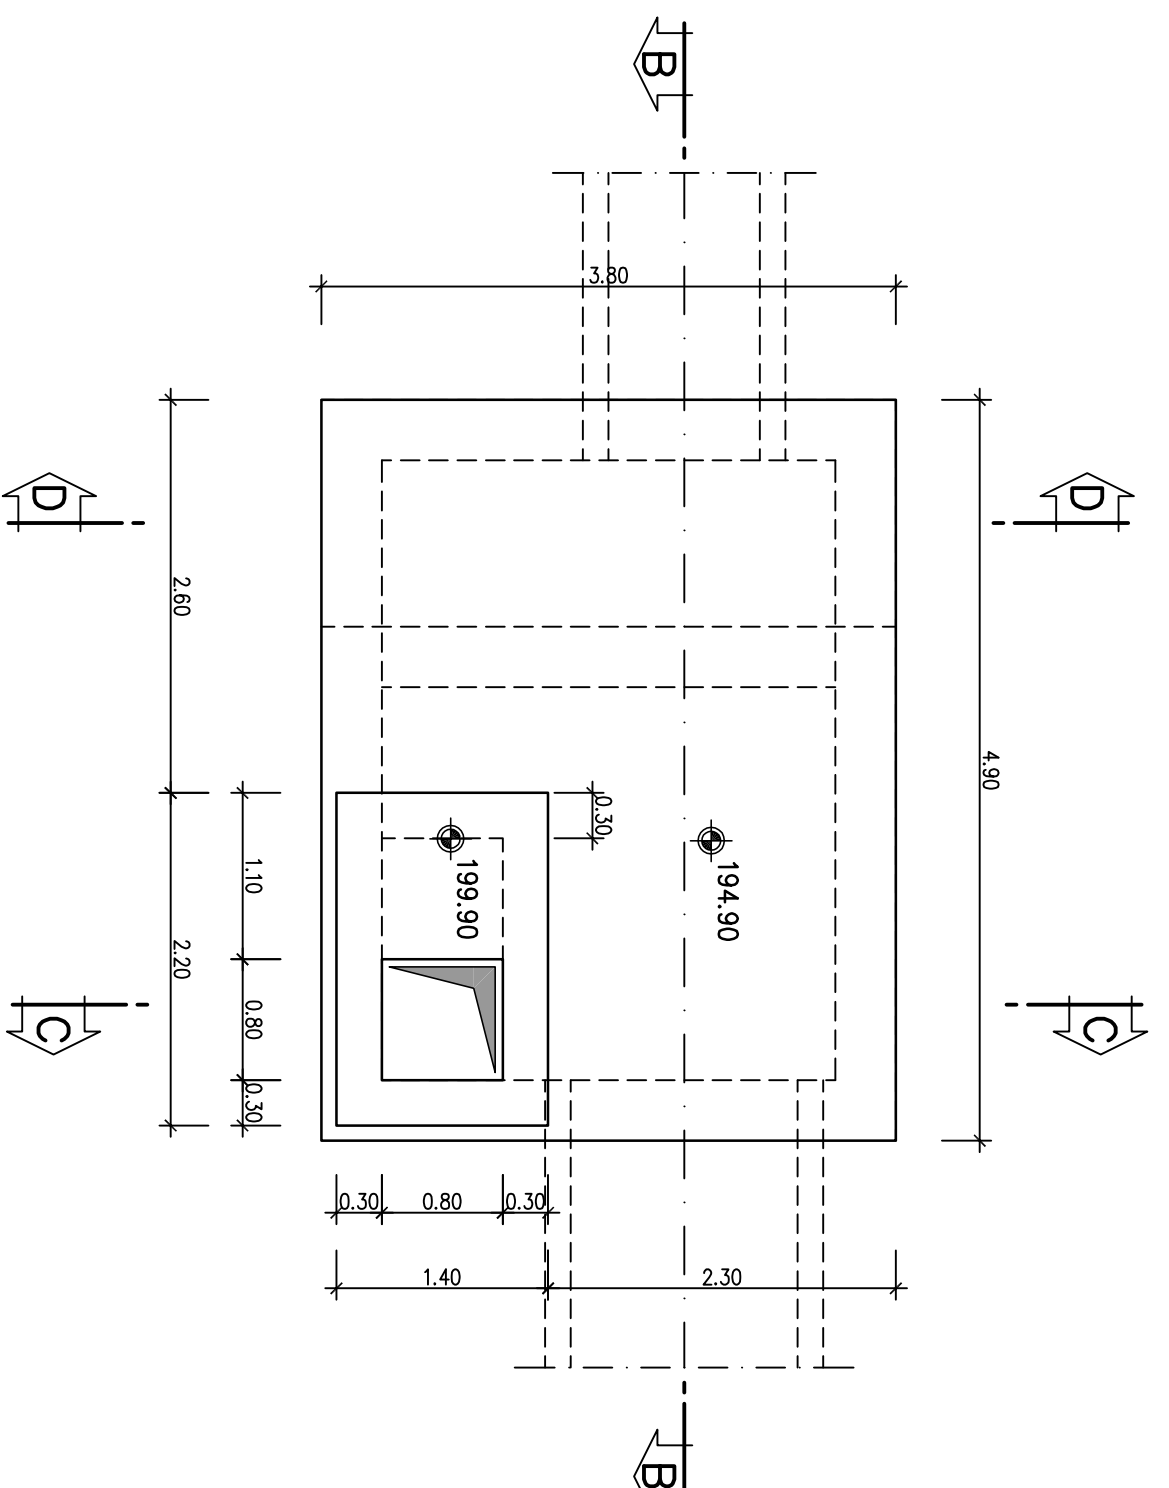

PIANTA SOLETTA DI COPERTURA

SCALA 1:50