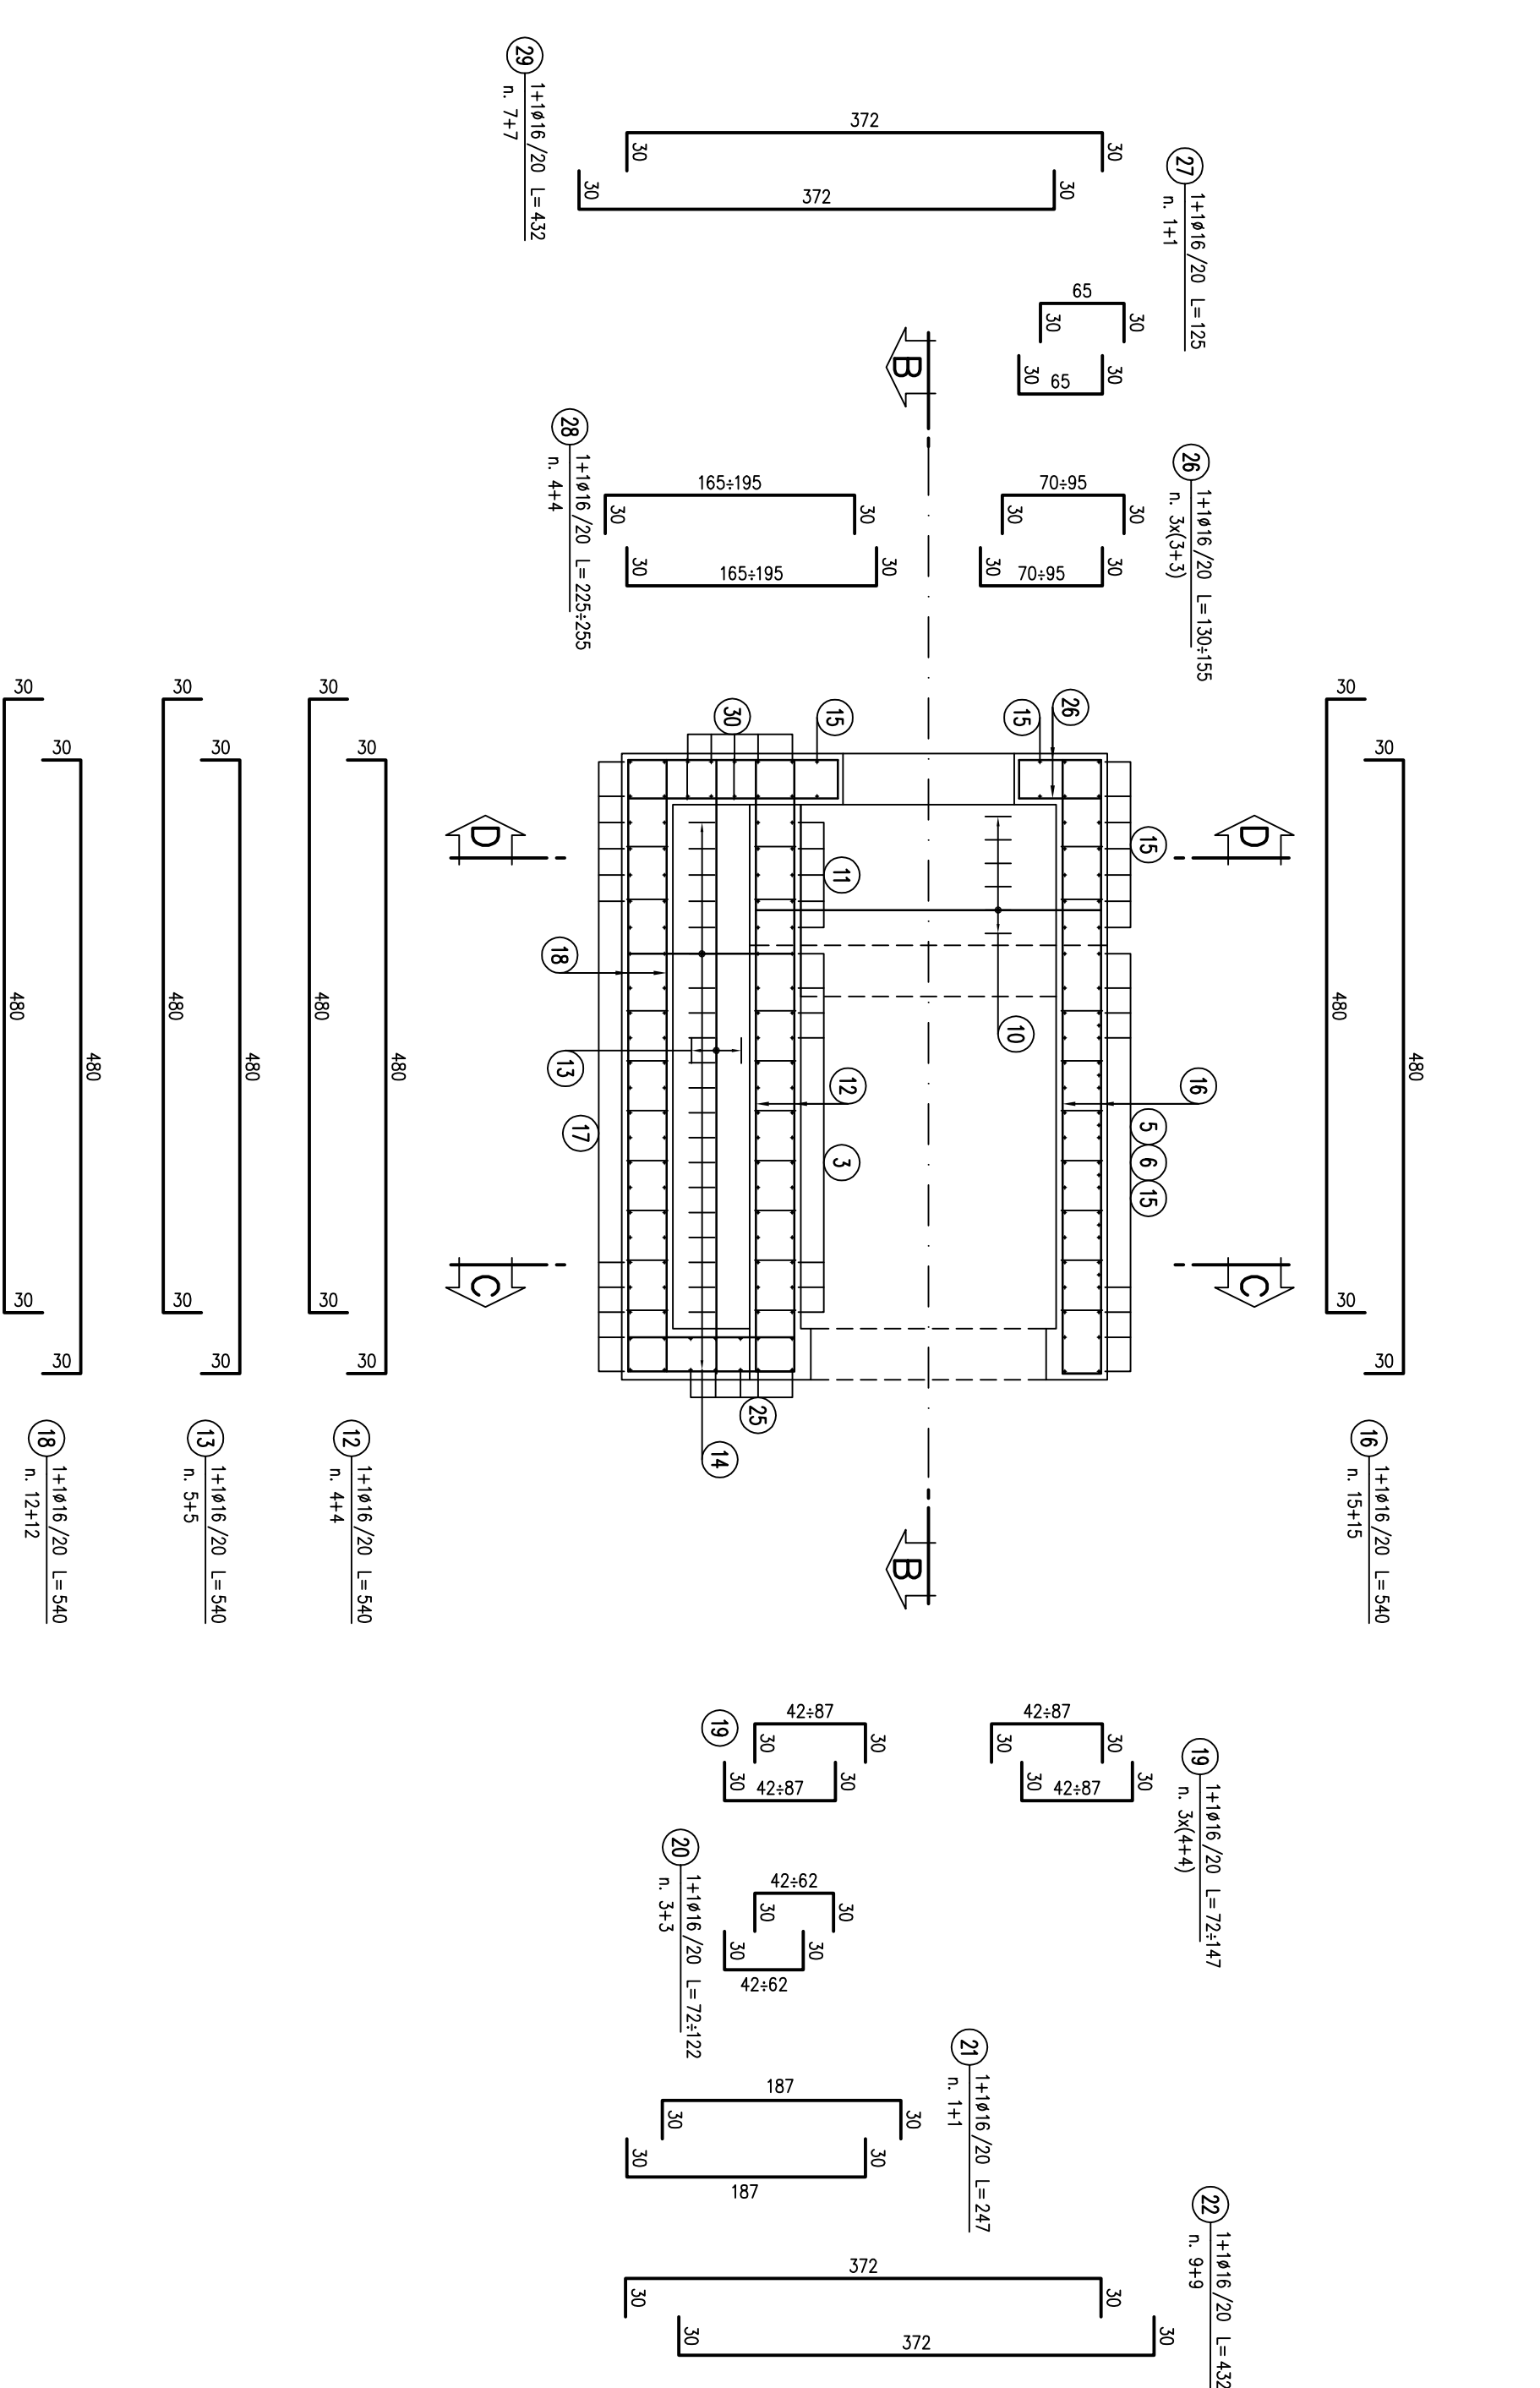

PIANTA QUOTA 192.50

SCALA 1:50