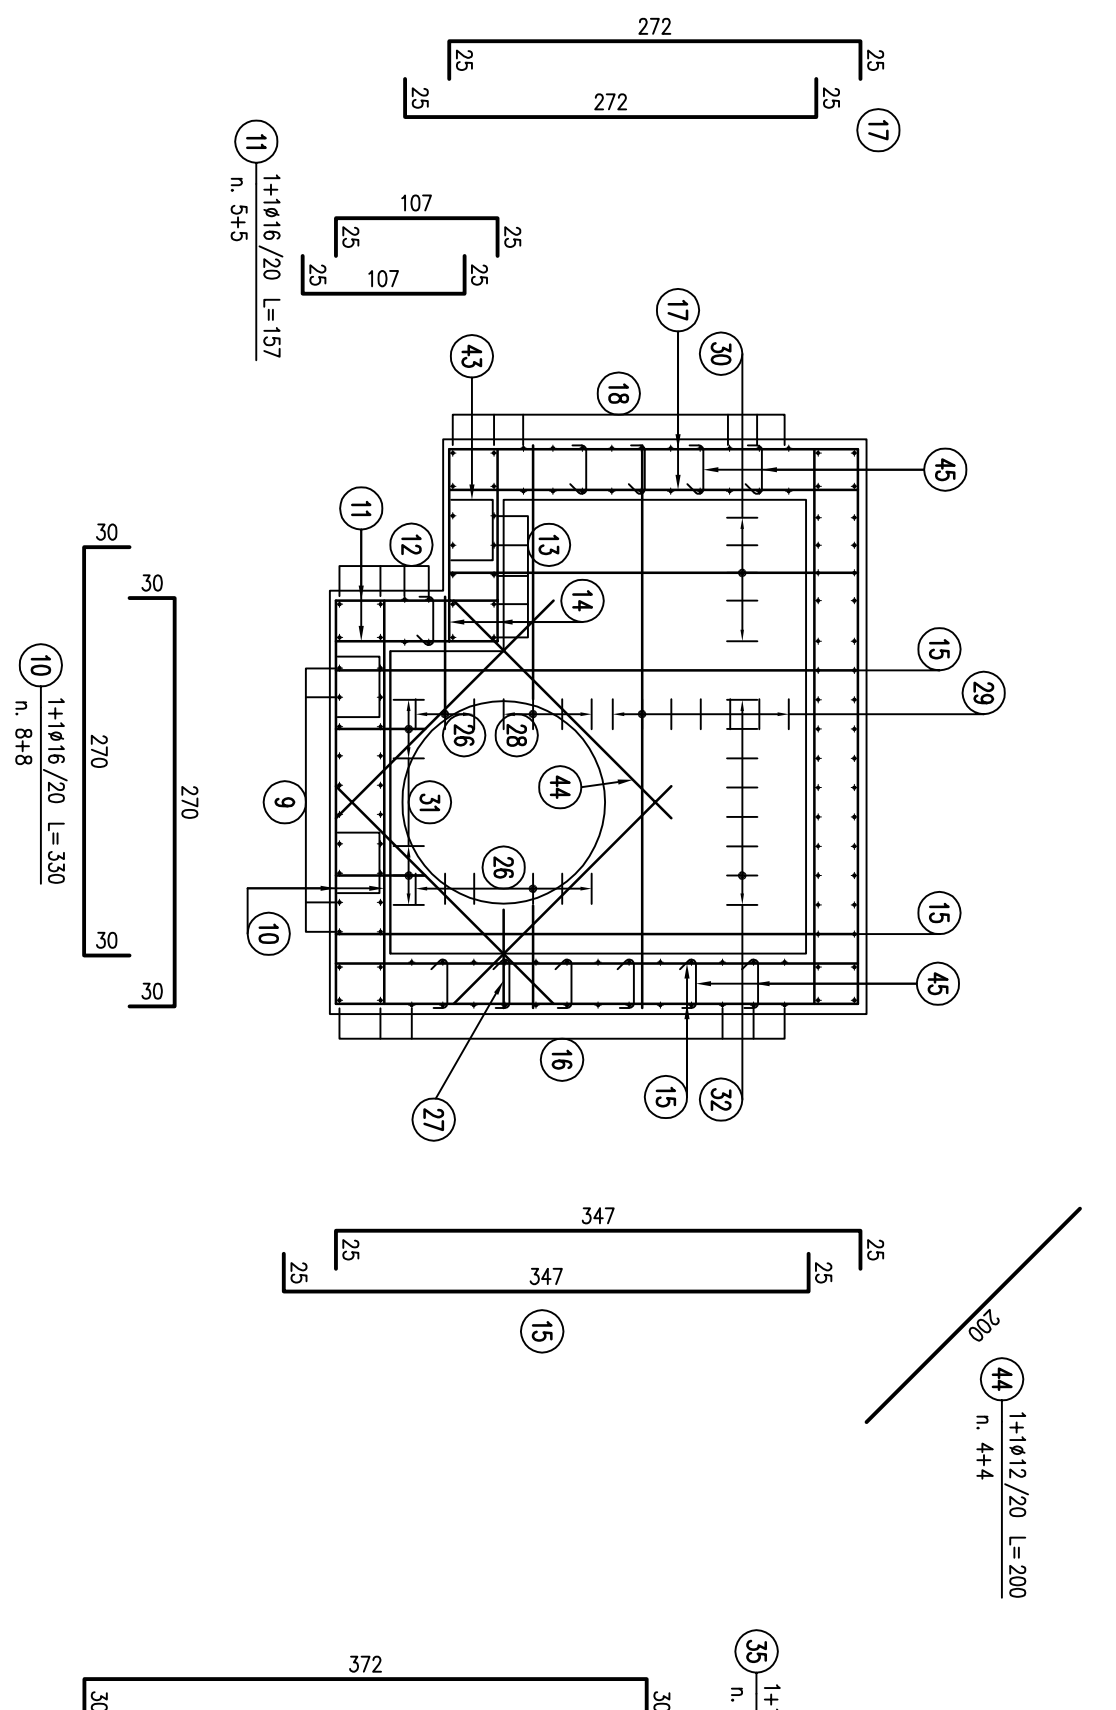

SEZIONE TRASVERSALE D-D

SCALA 1:50