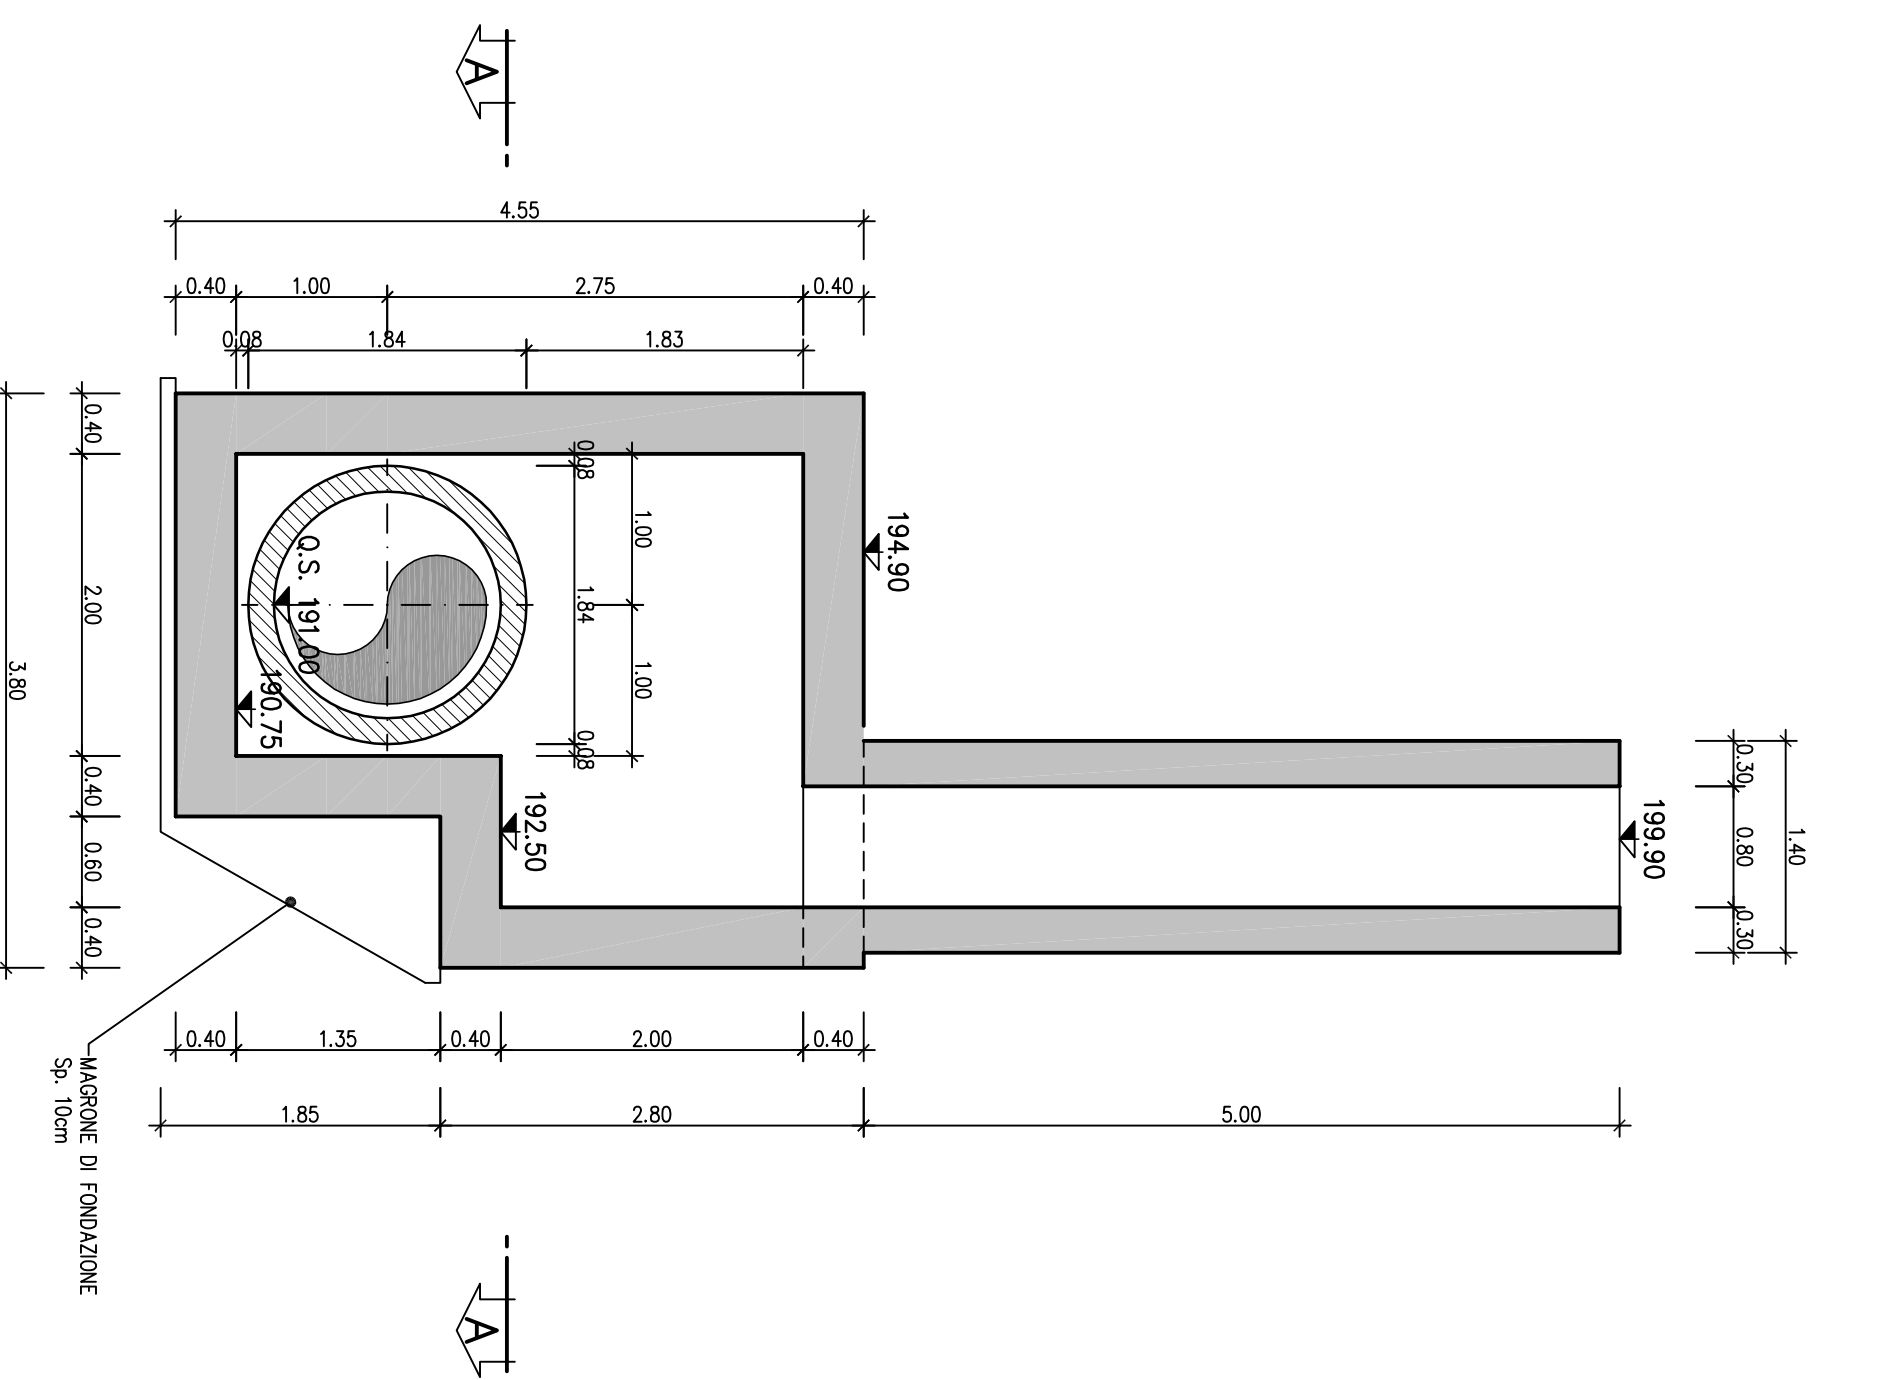

SEZIONE TRASVERSALE C-C

SCALA 1:50