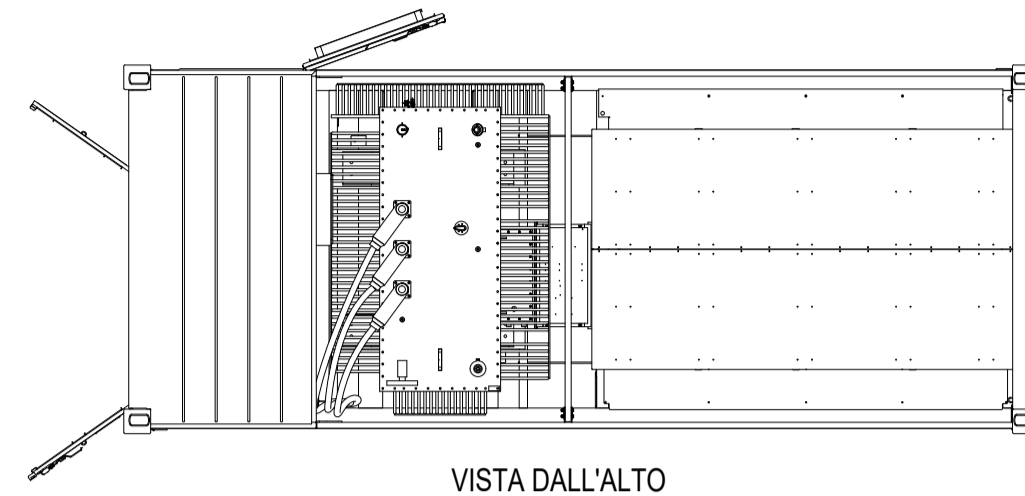

PARTICOLARI POWER STATION CON PORTE APERTE

VISTA DALL'ALTO