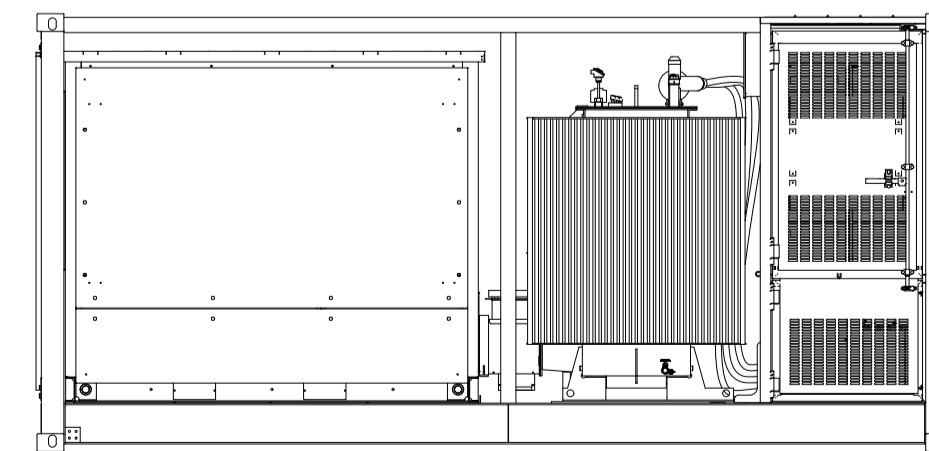

VISTA LATO DESTRO

REGIONE TOSCANA

Provincia di Grosseto (GR)

COMUNE DI GROSSETO

**PROGETTO DI IMPIANTO AGRIVOLTAICO
AVENTE POTENZA NOMINALE PARI A 44,00 MW
E POTENZA DI PICCO DI 45,78 MWp**

ARCA.LAB

Tuscany Engineering
PASSION. INNOVATION. ENERGY.

FIRMA/Signature:		FIRMA/Signature:		FIRMA/Signature:	
COMMITTENTE/Purchaser: SOLEROSELLE S.R.L.		LOCALITA'/Place: LOCALITA' POGGIONE (GR)		COMMESSA/P.o.: 24-AV-001	
TITOLO/Title: Particolari costruttivi Power Station					
Emissione: 28/06/2024		DATA/Date:		DISEGNO NUMERO/Drawing number	
VERIFICATO/Drawn: GM		28/06/2024		24-AV-001-E24	
DISEGNATO/Designed: LP		28/06/2024		0	
CONTROLLO/Checked: LP		28/06/2024		REV	
SCALA/Scale: 1:500		Anno		Commissa	
Gruppo		Tavola