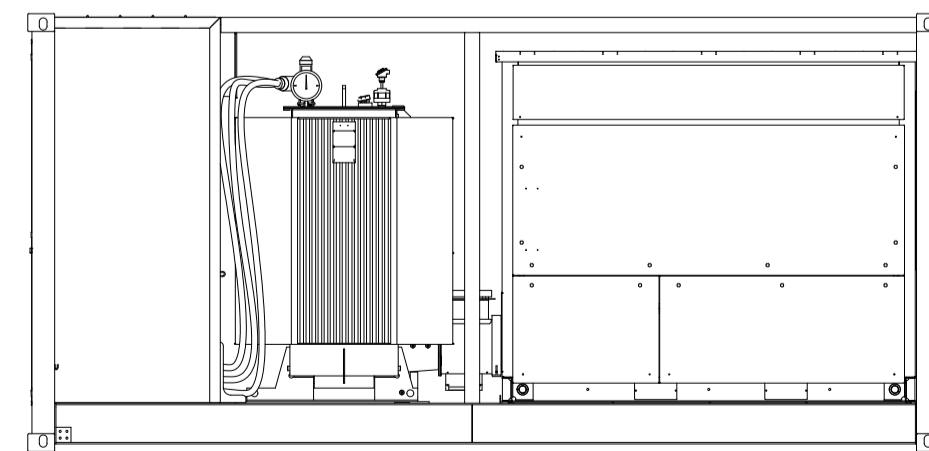

VISTA LATO SINISTRO