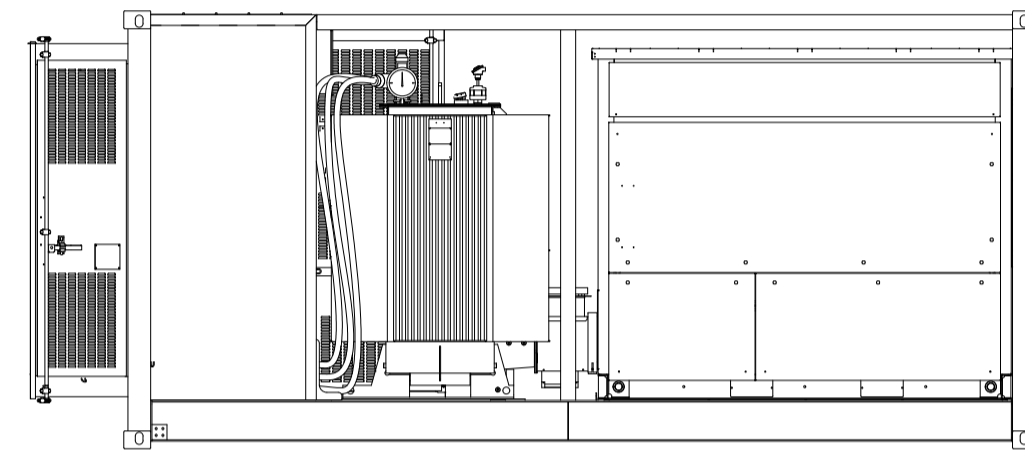

VISTA LATO SINISTRO