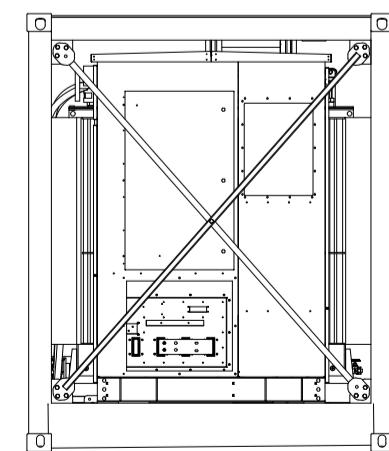

VISTA FRONTALE