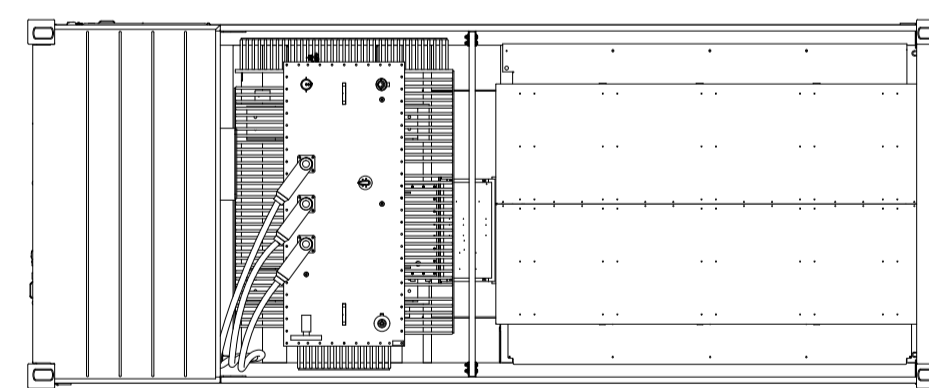

PARTICOLARI POWER STATION CON PORTE CHIUSE

VISTA DALL'ALTO