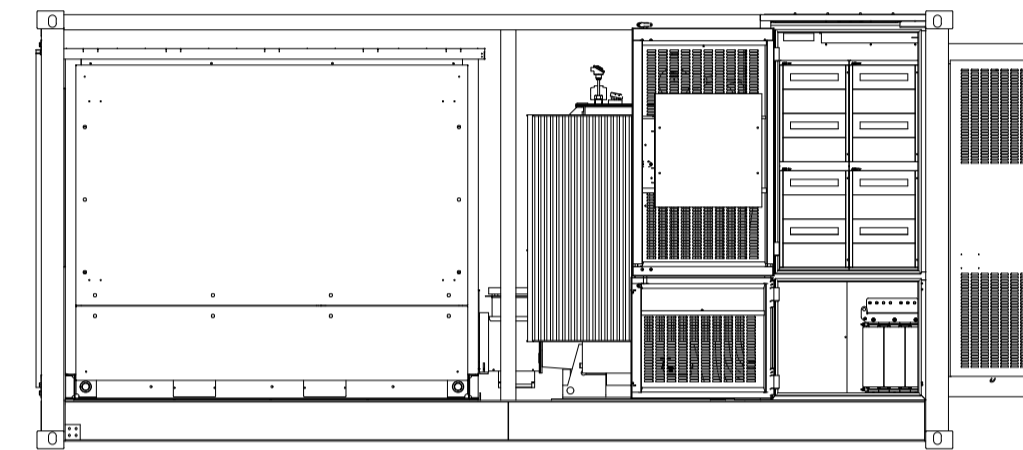

VISTA LATO DESTRO

CARATTERISTICHE POWER STATION	
Modello stazione	SMA M/PS 4400-S2
Modello inverter	SMA SC 4400 LP
Range di tensione MPP Vdc	962 V ~ 1.325 V
Tensione d'ingresso min Vdc	min 934 V
Tensione d'ingresso avvio Vdc	start 1112 V
Tensione d'ingresso max Vdc	max 1.500 V
Corrente d'ingresso max Idc	max 4750 A
Corrente max cortocircuito Idc	sc 8400 A
Numero di ingressi CC	26
Potenza AC nominale (cosφ=1) Pn	4400 kW
Corrente AC nominale In	3850 A
Tensione AC nominale Vn	660 V
Range di tensione VAc	528 V ~ 759 V
Frequenza AC nominale	50 Hz
Fattore di potenza regolabile	1 / 0,8
Tensione uscita lato MT da 10 kV a 35 kV	
Dimensioni (L / A / P)	6058 mm / 2896 mm / 2438 mm