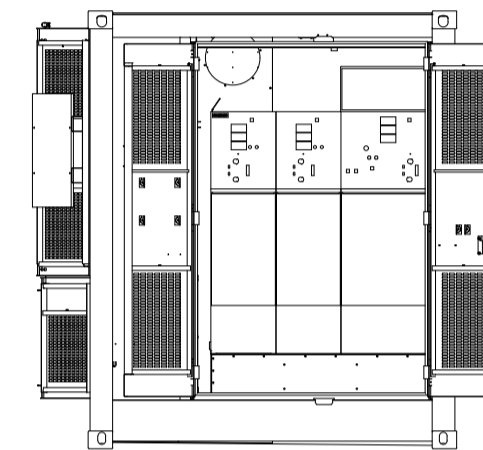

VISTA DAL RETRO