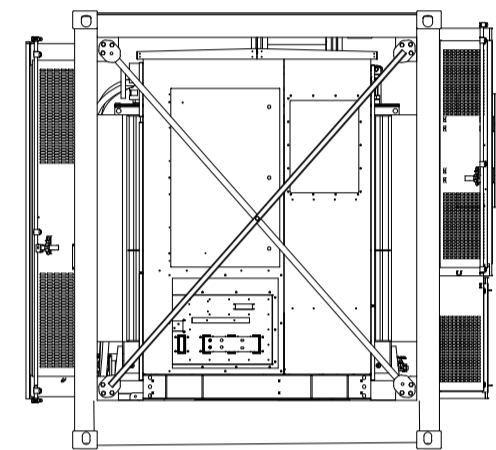

VISTA FRONTALE