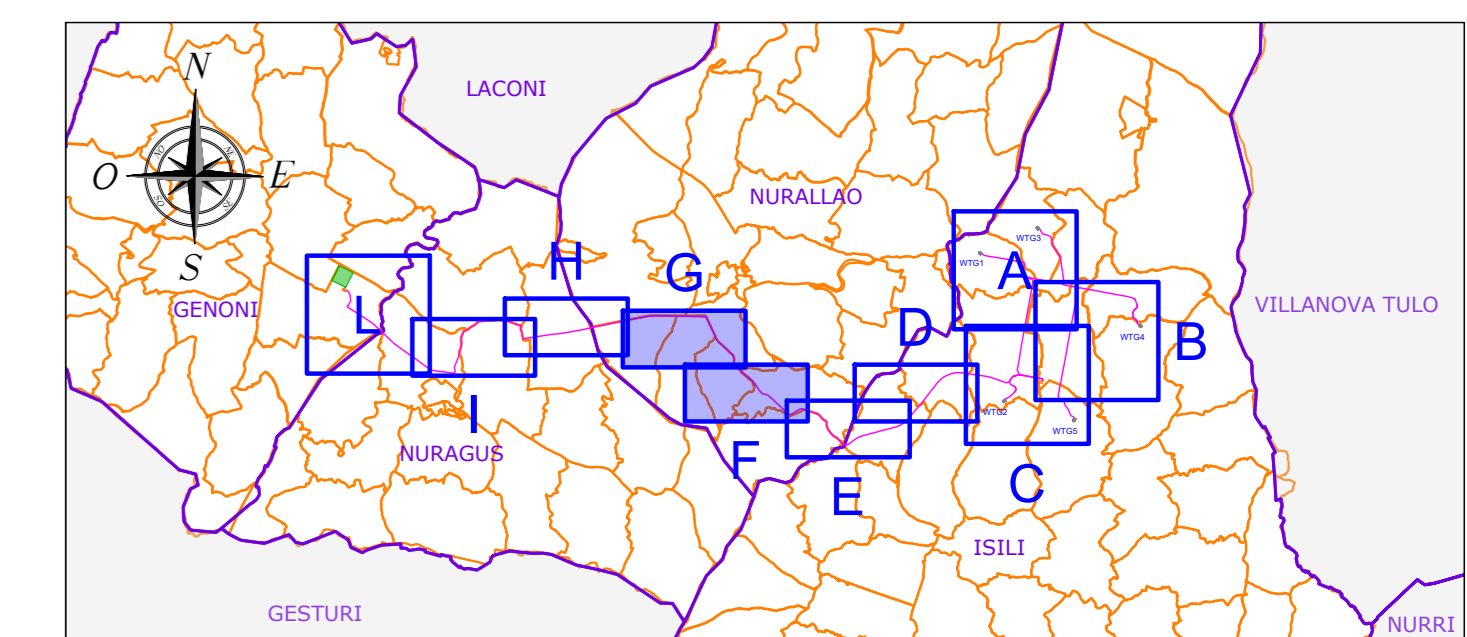

TRACCIATO CAVIDOTTI SU PLANIMETRIA CATASTALE - QUADRO F - Scala 1:2.000

LEGENDA	
SIMBOLO	DESCRIZIONE
	Aerogeneratori in progetto
	Superficie piazzola
	Particelle catastali
	Particelle catastali interessate
	Fogli catastali
	Limiti comunali amministrativi
	Cavidotto 36 kV
	Cabina colletttrice 36 kV in progetto
	Futura Stazione Elettrica (SE) RTN 150/36 kV

INQUADRAMENTO - Scala 1:100.000

TRACCIATO CAVIDOTTI SU PLANIMETRIA CATASTALE - QUADRO G - Scala 1:2.000

REGIONE SARDEGNA
 Provincia del Sud Sardegna
 COMUNI DI ISILI, GENONI, NURAGUS E NURALLAO

IMPIANTO EOLICO
IN LOCALITÀ "PERDE' CUADDU"