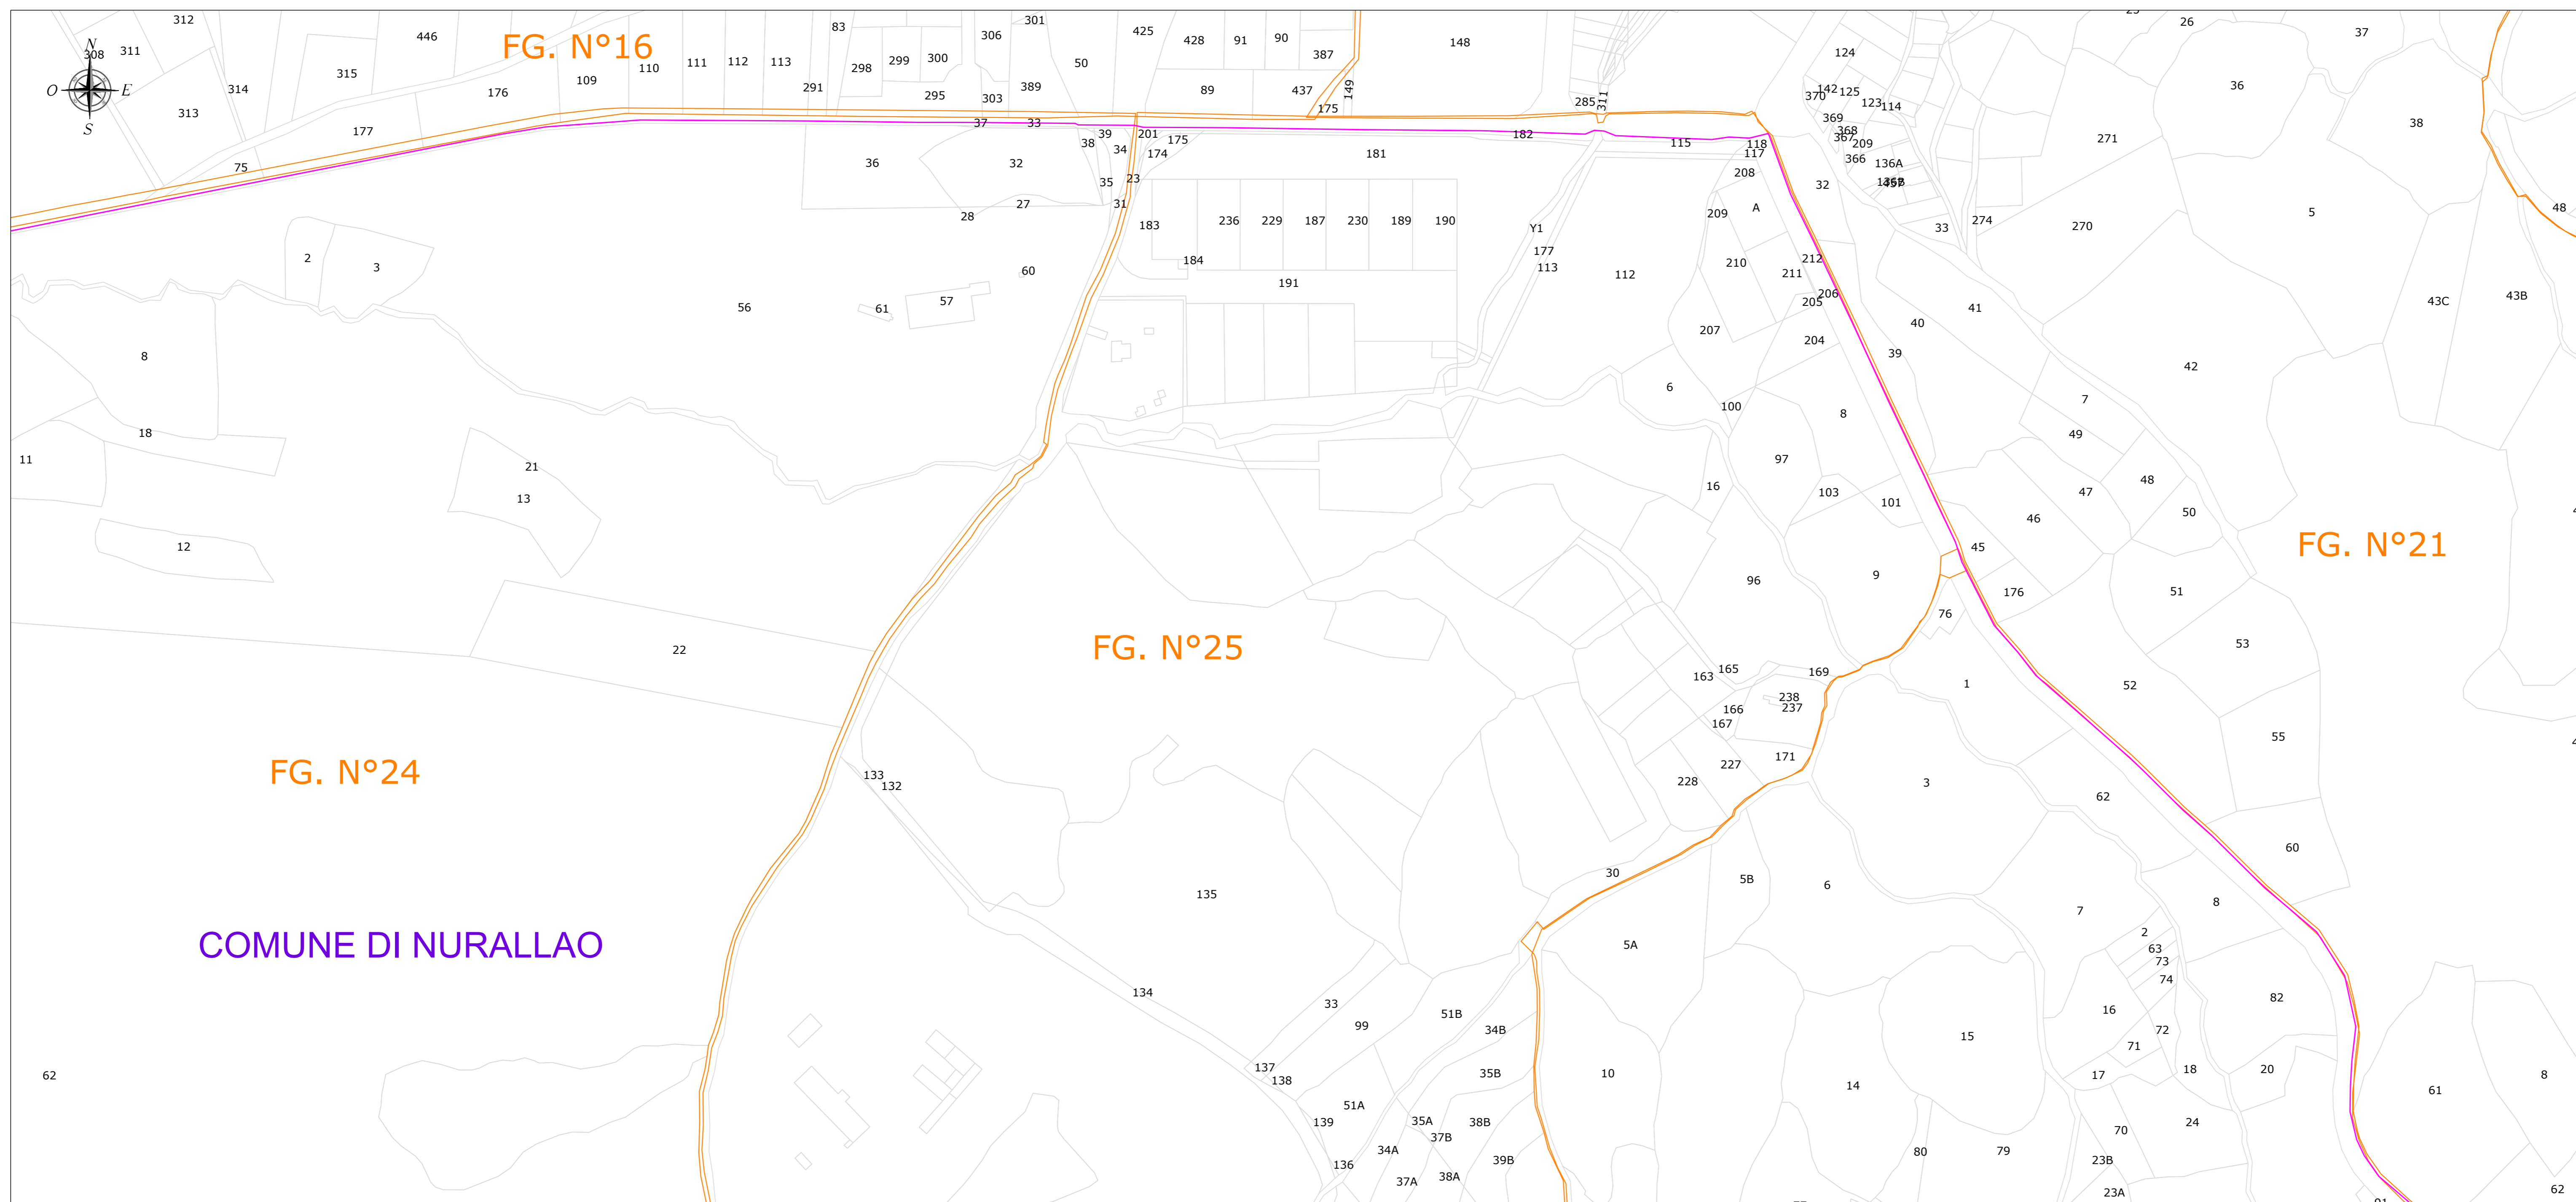

TRACCIATO CAVIDOTTI SU PLANIMETRIA CATASTALE - QUADRO F - Scala 1:2.000

LEGENDA	
SIMBOLO	DESCRIZIONE
	Aerogeneratori in progetto
	Superficie piazzola
	Particelle catastali
	Particelle catastali interessate
	Fogli catastali
	Limiti comunali amministrativi
	Cavidotto 36 kV
	Cabina colletttrice 36 kV in progetto
	Futura Stazione Elettrica (SE) RTN 150/36 kV

INQUADRAMENTO - Scala 1:100.000

TRACCIATO CAVIDOTTI SU PLANIMETRIA CATASTALE - QUADRO G - Scala 1:2.000

REGIONE SARDEGNA
 Provincia del Sud Sardegna
 COMUNI DI ISILI, GENONI, NURAGUS E NURALLAO

IMPIANTO EOLICO
IN LOCALITÀ "PERDE' CUADDU"