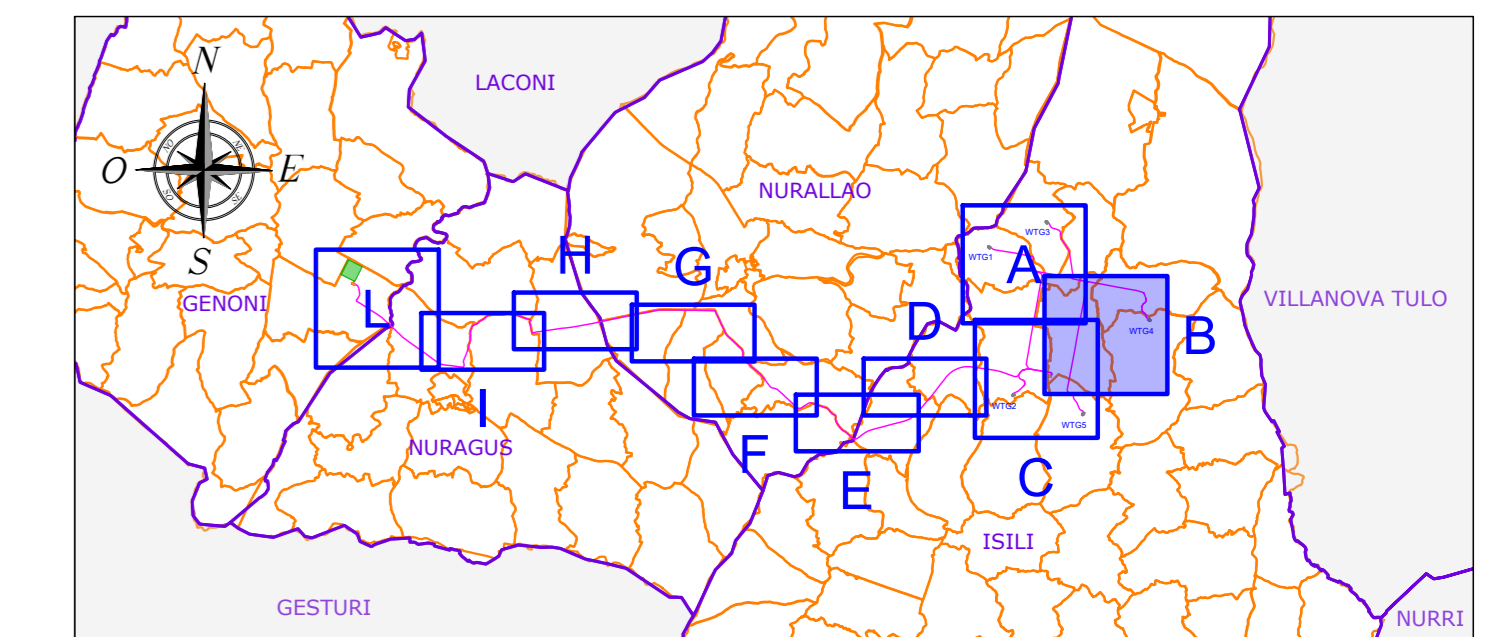

TRACCIATO CAVIDOTTI SU PLANIMETRIA CATASTALE - QUADRO B - Scala 1:2.000

LEGENDA	
SIMBOLO	DESCRIZIONE
	Aerogeneratori in progetto
	Superficie piazzola
	Particelle catastali
	Particelle catastali interessate
	Fogli catastali
	Limiti comunali amministrativi
	Cavidotto 36 kV
	Cabina collettore 36 kV in progetto
	Futura Stazione Elettrica (SE) RTN 150/36 kV

INQUADRAMENTO - Scala 1:100.000

REGIONE SARDEGNA
Provincia del Sud Sardegna
COMUNI DI ISILI, GENONI, NURAGUS E NURALLAO

IMPIANTO EOLICO
IN LOCALITÀ "PERDE' CUADDU"

PROGETTO DEFINITIVO OPERE CIVILI		IN-IS-TE2b
TRACCIATO CAVIDOTTI SU PLANIMETRIA CATASTALE		Scala: 1:2000