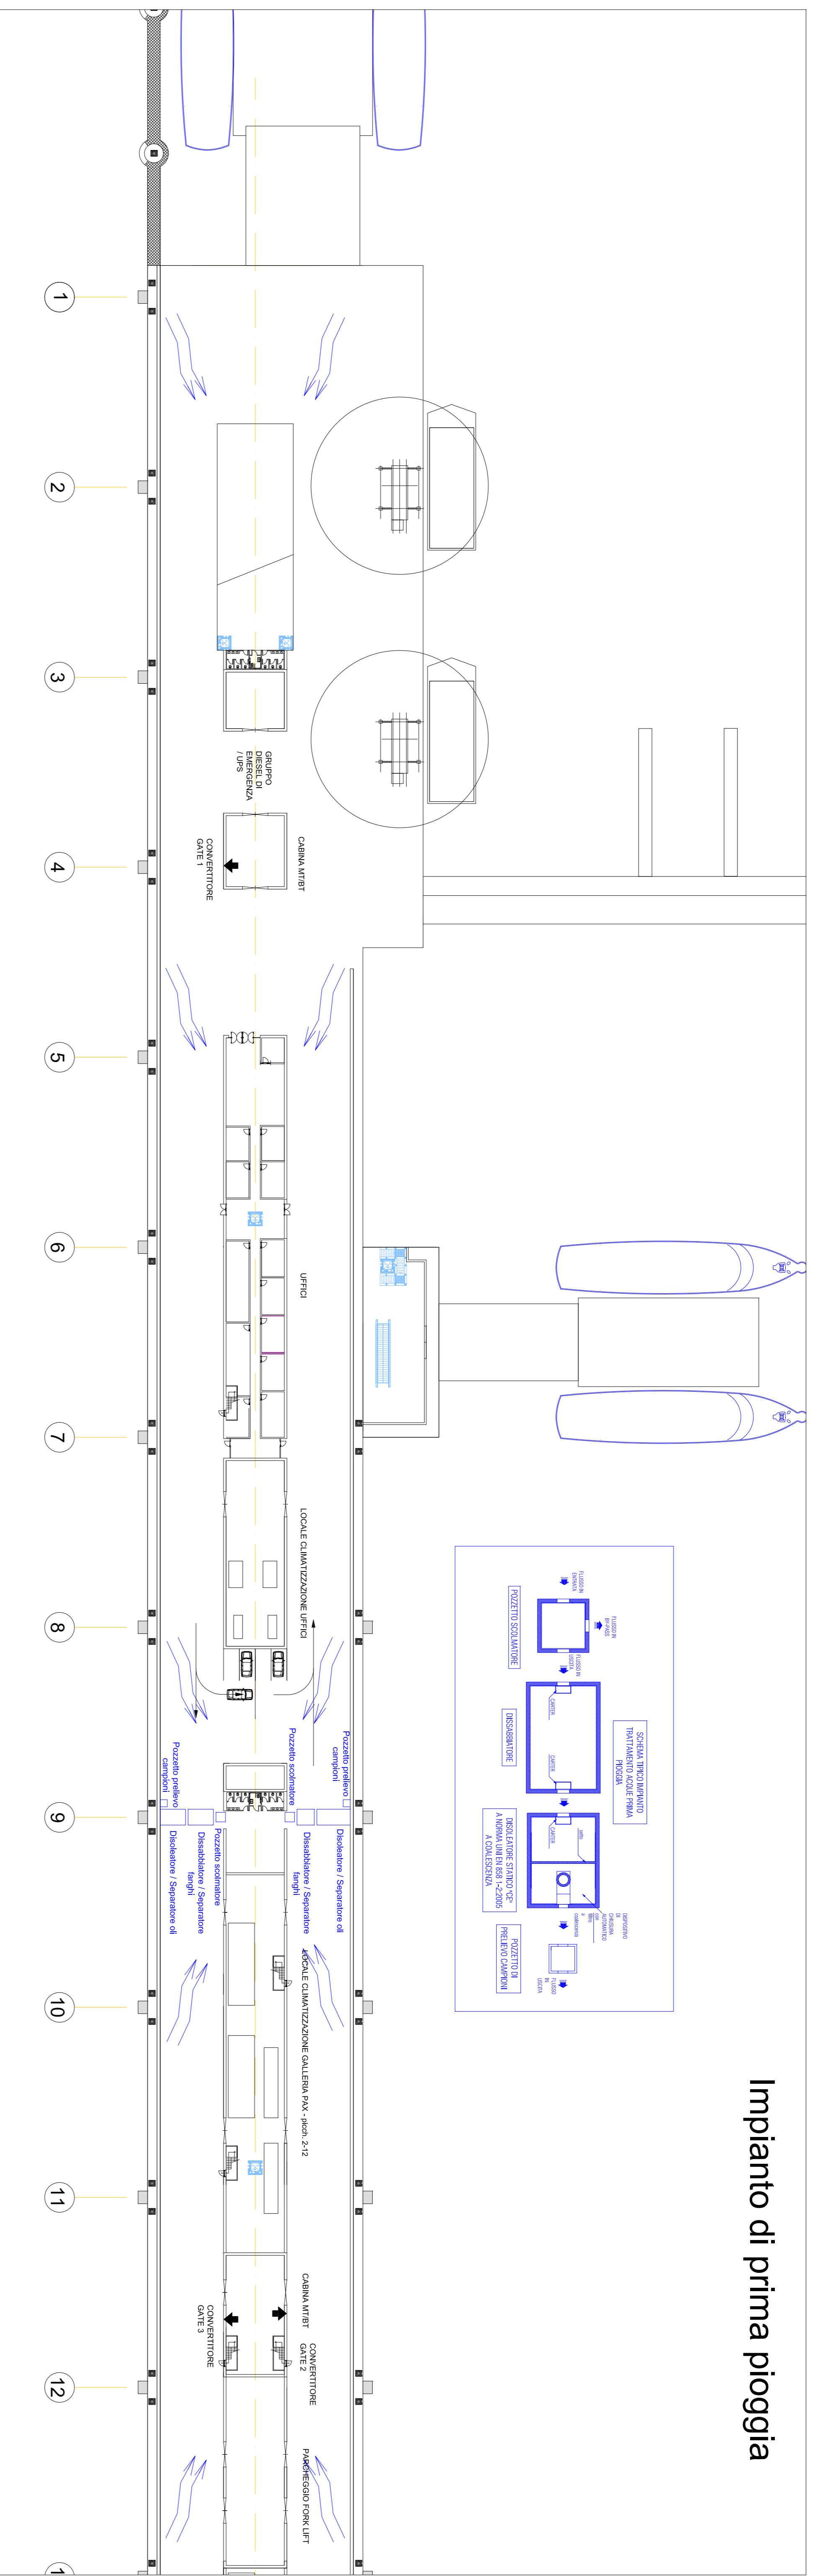

Impianto di prima pioggia

Dufefco Engineering		Società per azioni italiana	
Via Venezia 1016		00198 Roma (RM)	
Tel. +39 06 7452701		Fax +39 06 7452702	
www.dufefco.it		info@dufefco.it	
Società a partecipazione paritetica			
Dufefco Engineering S.p.A.		Dufefco Engineering S.p.A.	
Capitale Sociale Euro 1.000.000,00		Capitale Sociale Euro 1.000.000,00	
Rappresentanza legale		Rappresentanza legale	
Dufefco Engineering S.p.A.		Dufefco Engineering S.p.A.	
Via Venezia 1016		00198 Roma (RM)	
Tel. +39 06 7452701		Fax +39 06 7452702	
www.dufefco.it		info@dufefco.it	
Società a partecipazione paritetica			
Dufefco Engineering S.p.A.		Dufefco Engineering S.p.A.	
Capitale Sociale Euro 1.000.000,00		Capitale Sociale Euro 1.000.000,00	
Rappresentanza legale		Rappresentanza legale	
Dufefco Engineering S.p.A.		Dufefco Engineering S.p.A.	
Via Venezia 1016		00198 Roma (RM)	
Tel. +39 06 7452701		Fax +39 06 7452702	
www.dufefco.it		info@dufefco.it	