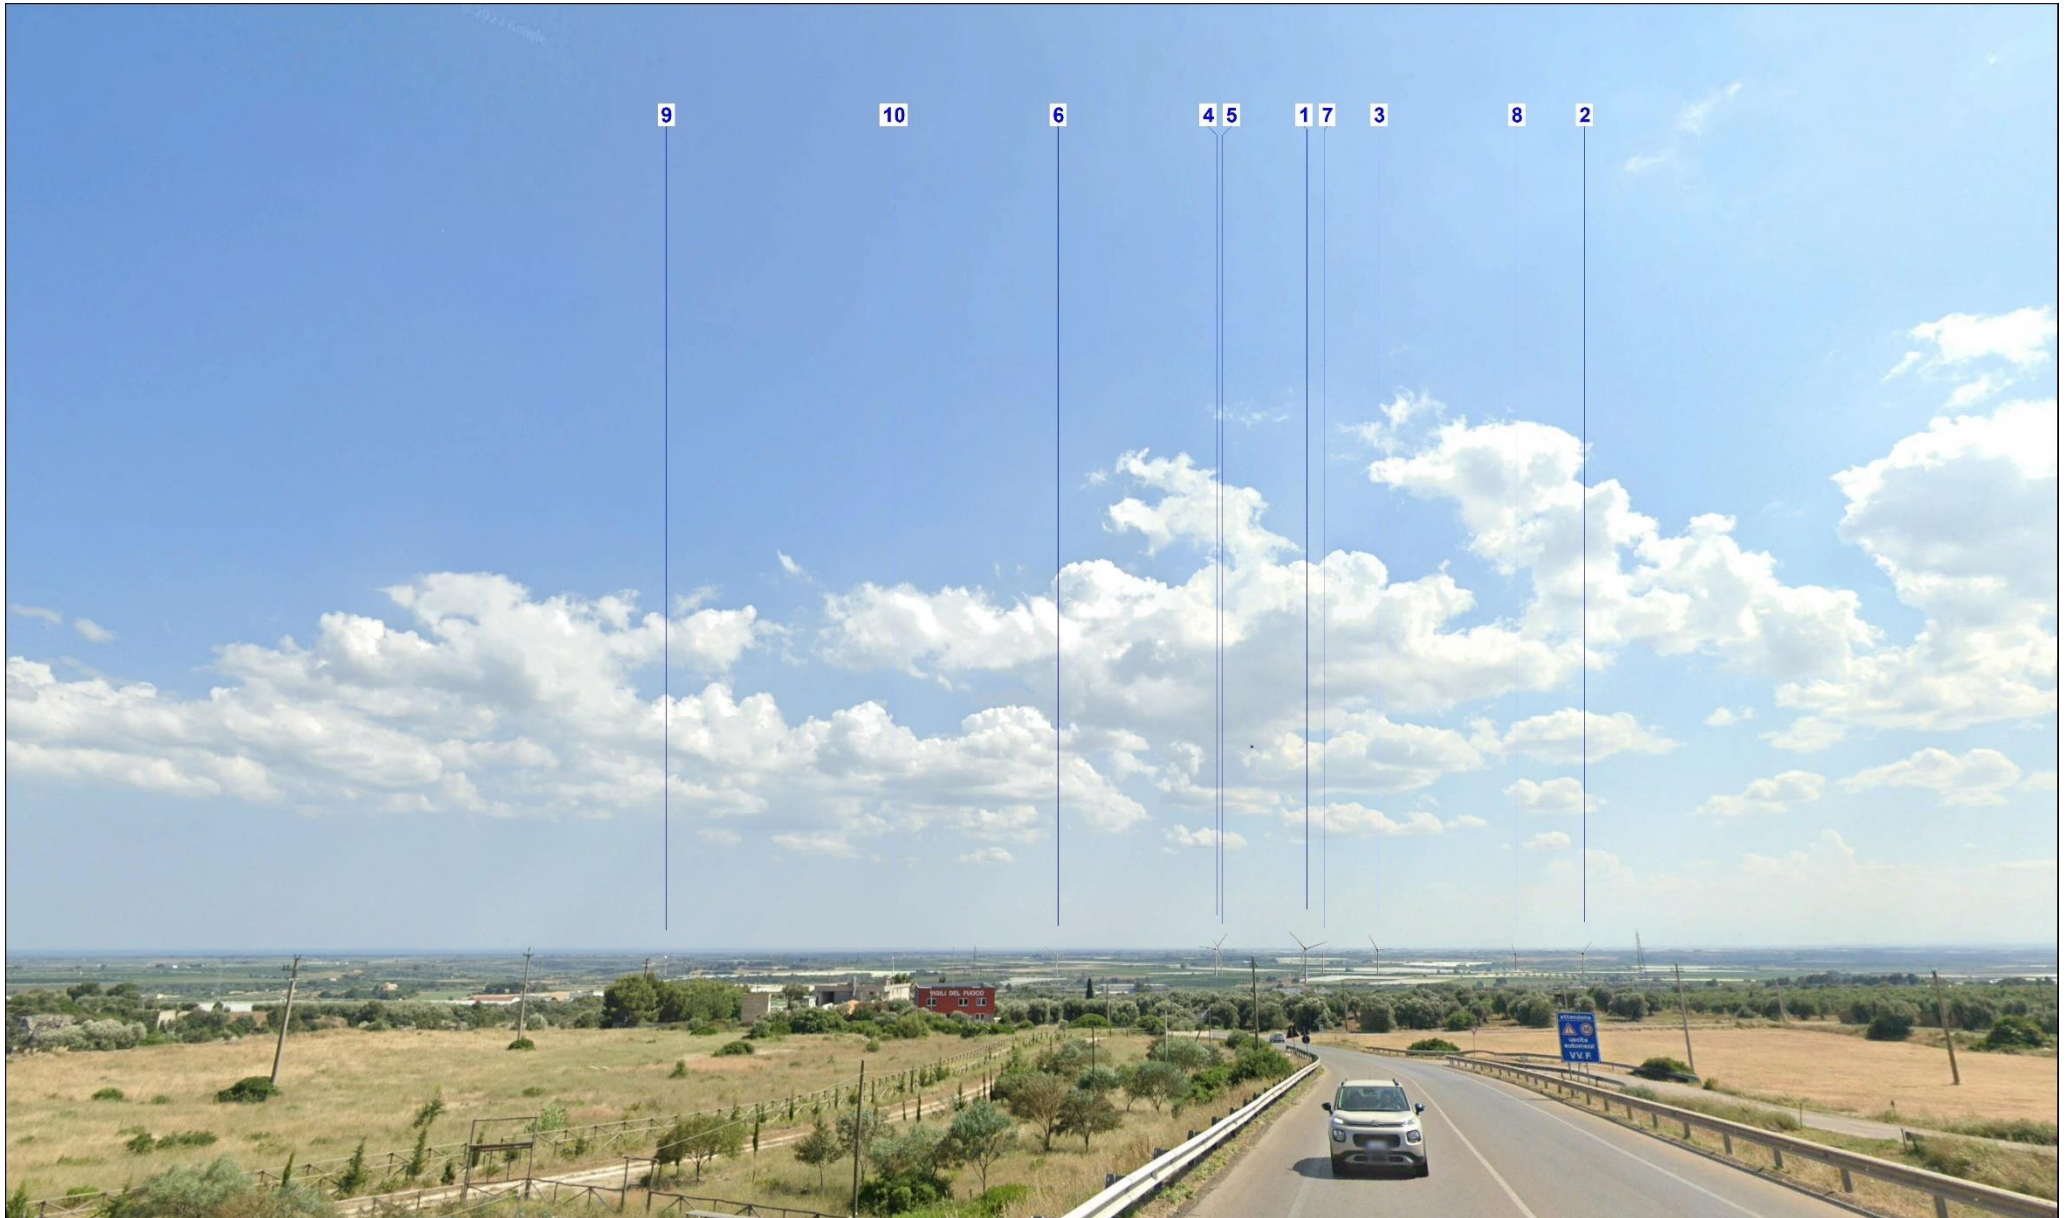

Rev:	Data Revisione	Descrizione Revisione	Redatto	Controllato	Approvato
00	SETTEMBRE 2024	PRIMA EMISSIONE	IRIDE SRL	GEMSA PRO	CAST WIND

LEGENDA

- 1) Segnaposto in celeste nella foto aerea: impianto eolico di progetto;
- 2) Linee blu (n) nei fotoinserti: ubicazione aerogeneratori in progetto, dove "n" indica il codice dell'aerogeneratore;
- 3) Sagoma con sigla PV(nn): punto di vista del fotoinserto, dove "n" indica il numero del punto di vista.

PV02 – SS7 – Zona Gravina Grande

Punto di vista e cono ottico

PV02 – SS7 – Zona Gravina Grande
Ante operam

PV02 – SS7 – Zona Gravina Grande
Post operam

PV03 – SS7 – Passaggio su Gravina Grande
Punto di vista e cono ottico

PV03 – SS7 – Passaggio su Gravina Grande
Ante operam

PV03 – SS7 – Passaggio su Gravina Grande
Post operam

PV03-bis – SS7 – Passaggio su Gravina Grande
Punto di vista e cono ottico

PV03-bis – SS7 – Passaggio su Gravina Grande
Ante operam

PV03-bis – SS7 – Passaggio su Gravina Grande
Post operam

PV04 – SP14
Punto di vista e cono ottico

PV04 – SP14
Ante operam

PV04 – SP14
Post operam

PV05 – Palagiano
Punto di vista e cono ottico

PV05 – Palagiano
Ante operam