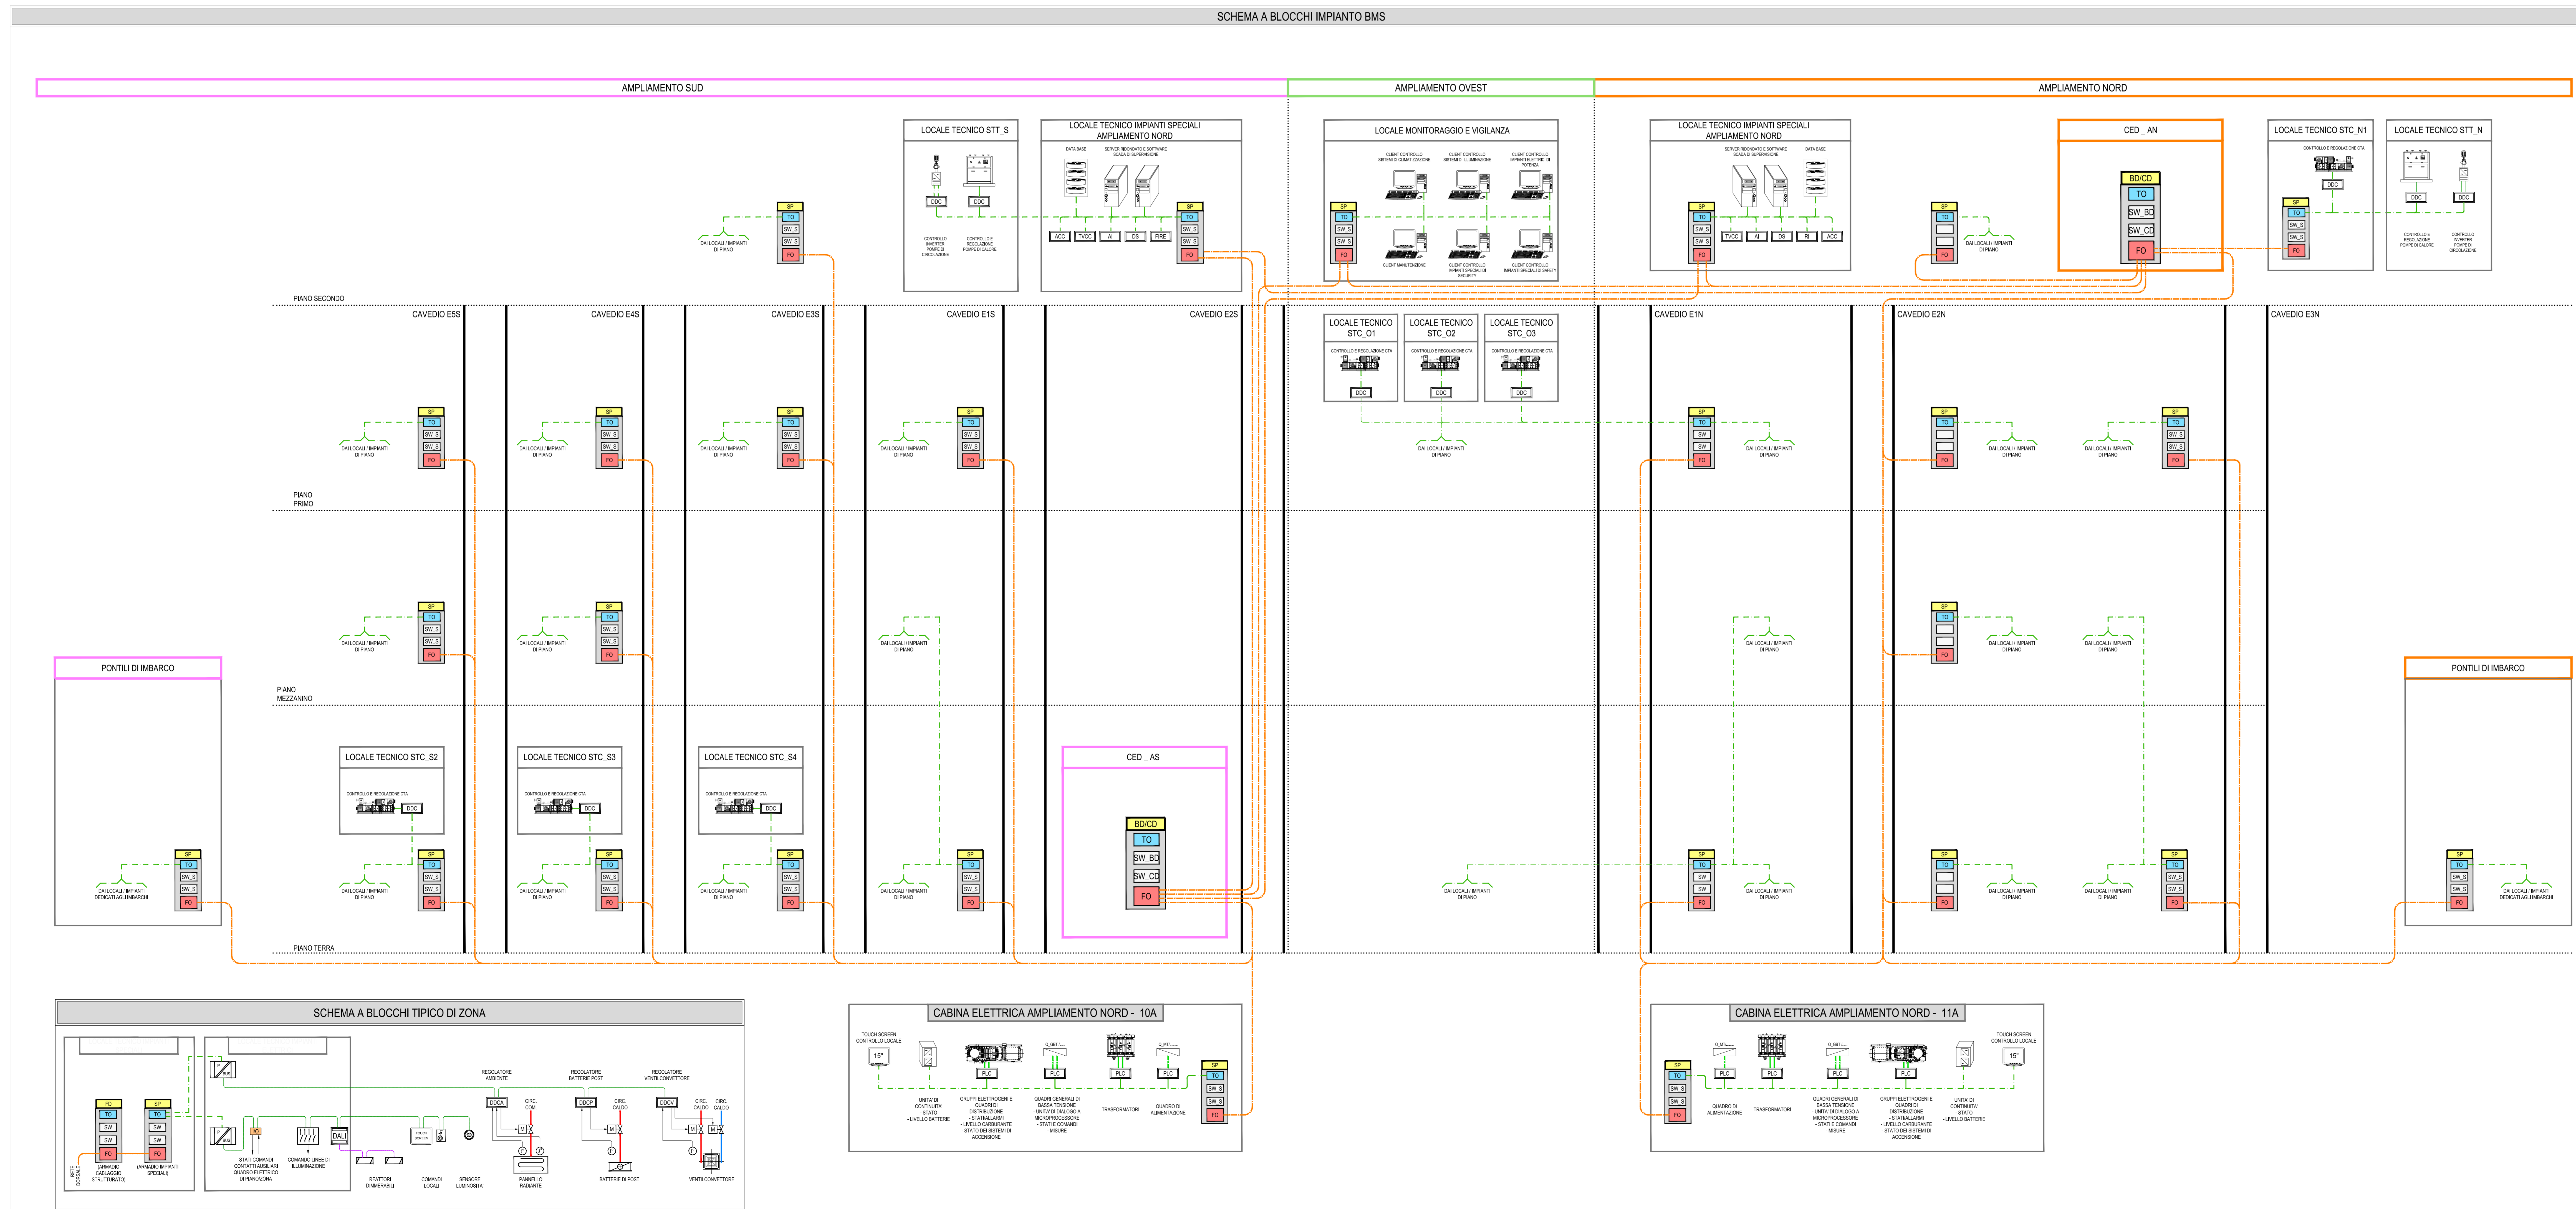

MINISTERO DELLE INFRASTRUTTURE E DEI TRASPORTI
ENTE NAZIONALE AVIAZIONE CIVILE
DIREZIONE PIANIFICAZIONE E PROGETTI

AEROPORTO "MARCO POLO" DI TESSERA - VENEZIA
INTERVENTO DI AMPLIAMENTO DEL TERMINALE E DELLA AVIAZIONE GENERALE DELL'AVIAZIONE CIVILE

AMPLIAMENTO TERMINAL PASSEGGERI

RE: SP - TESSERA
Sudovest - L. 1, 2, 3, 1/5 AL 1/5A

PROGETTO: IMPIANTI ELETTRICI E SPECIALI
Schema di principio impianto BMS

APPENDICENTI PROGETTUALI
E105

Rev.	Descrizione	Data	Stato	Autore	Verifica	Approvazione	Nome File
01	Approvazione progetto	25/02/14	OP	LR	SC	CF	Sub -

Programma:

SAVE ENGINEERING S.p.A. - Venezia	SAVE ENGINEERING S.p.A. - Venezia	SAVE ENGINEERING S.p.A. - Venezia	SAVE ENGINEERING S.p.A. - Venezia

SAVE ENGINEERING S.p.A. - Venezia
Via Venezia, 100 - 30131 Venezia (TV)
Tel. +39 0423 400111
Fax +39 0423 400112
Email: info@saveengineering.it

SAVE ENGINEERING S.p.A. - Venezia
Via Venezia, 100 - 30131 Venezia (TV)
Tel. +39 0423 400111
Fax +39 0423 400112
Email: info@saveengineering.it

SAVE ENGINEERING S.p.A. - Venezia
Via Venezia, 100 - 30131 Venezia (TV)
Tel. +39 0423 400111
Fax +39 0423 400112
Email: info@saveengineering.it

SAVE ENGINEERING S.p.A. - Venezia
Via Venezia, 100 - 30131 Venezia (TV)
Tel. +39 0423 400111
Fax +39 0423 400112
Email: info@saveengineering.it

SAVE ENGINEERING S.p.A. - Venezia
Via Venezia, 100 - 30131 Venezia (TV)
Tel. +39 0423 400111
Fax +39 0423 400112
Email: info@saveengineering.it