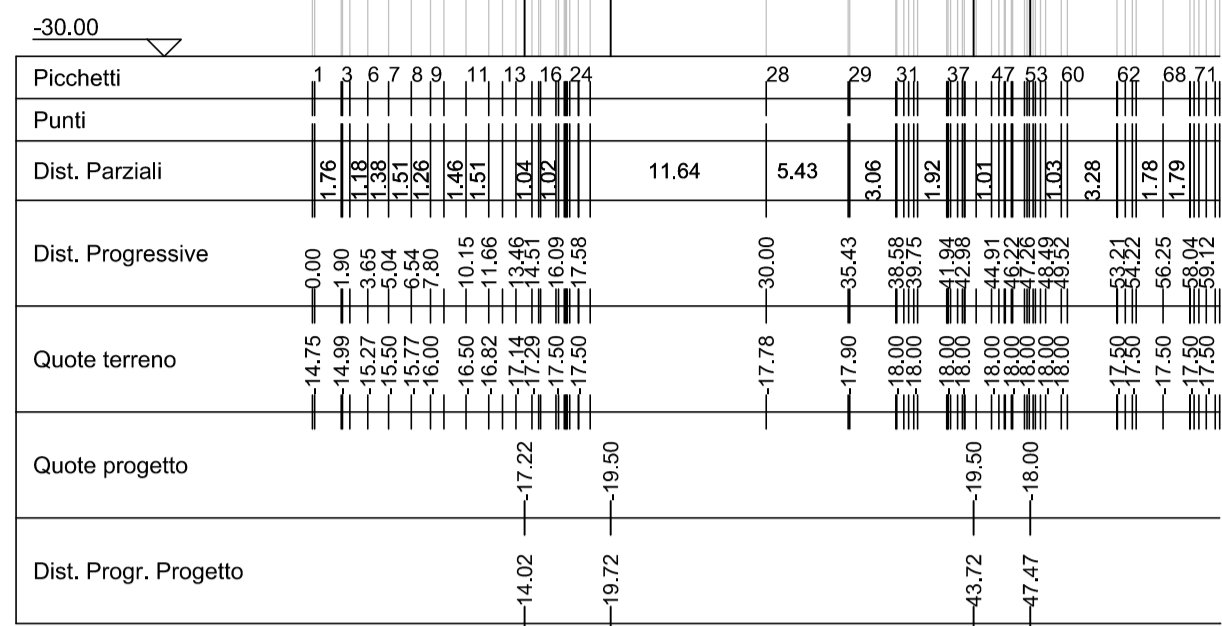

S19

Area di Sterro: -48.58  
Area di Riporto: 0.00

Altezze: 1:500  
Lunghezze: 1:500

S22

Area di Sterro: -60.05  
Area di Riporto: 0.00

Altezze: 1:500  
Lunghezze: 1:500

S25

Area di Sterro: -181.72  
Area di Riporto: 0.00

Altezze: 1:500  
Lunghezze: 1:500