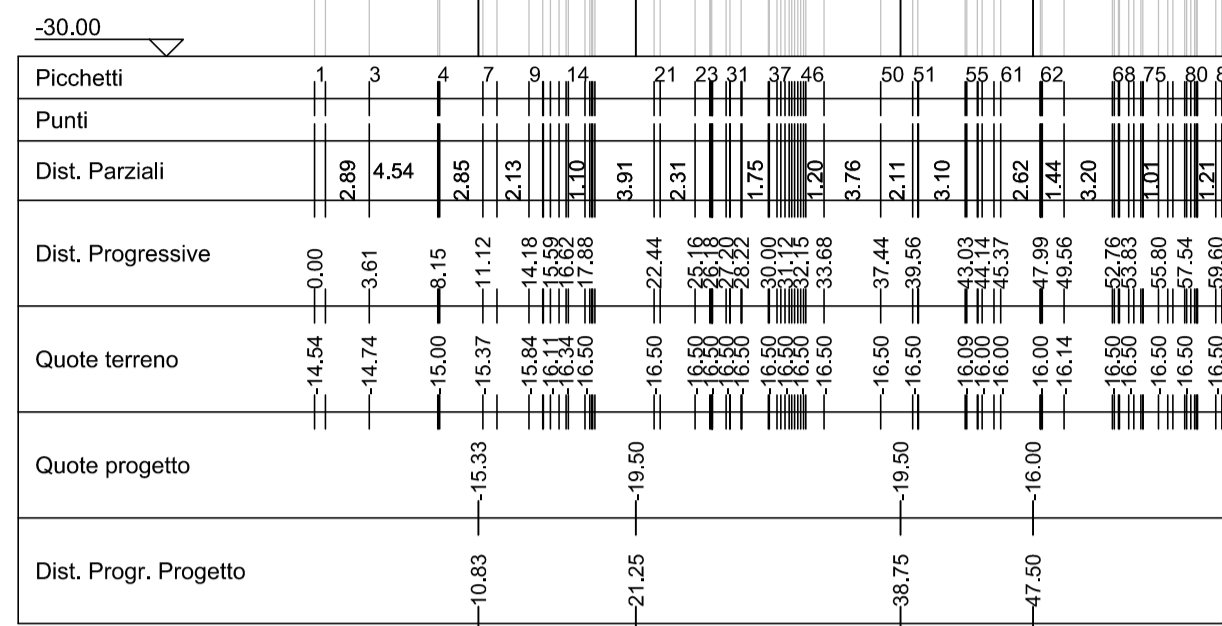

S19

Area di Sterro: -48.58  
Area di Riporto: 0.00

Altezze: 1:500  
Lunghezze: 1:500

S22

Area di Sterro: -60.05  
Area di Riporto: 0.00

Altezze: 1:500  
Lunghezze: 1:500

S25

Area di Sterro: -181.72  
Area di Riporto: 0.00

Altezze: 1:500  
Lunghezze: 1:500