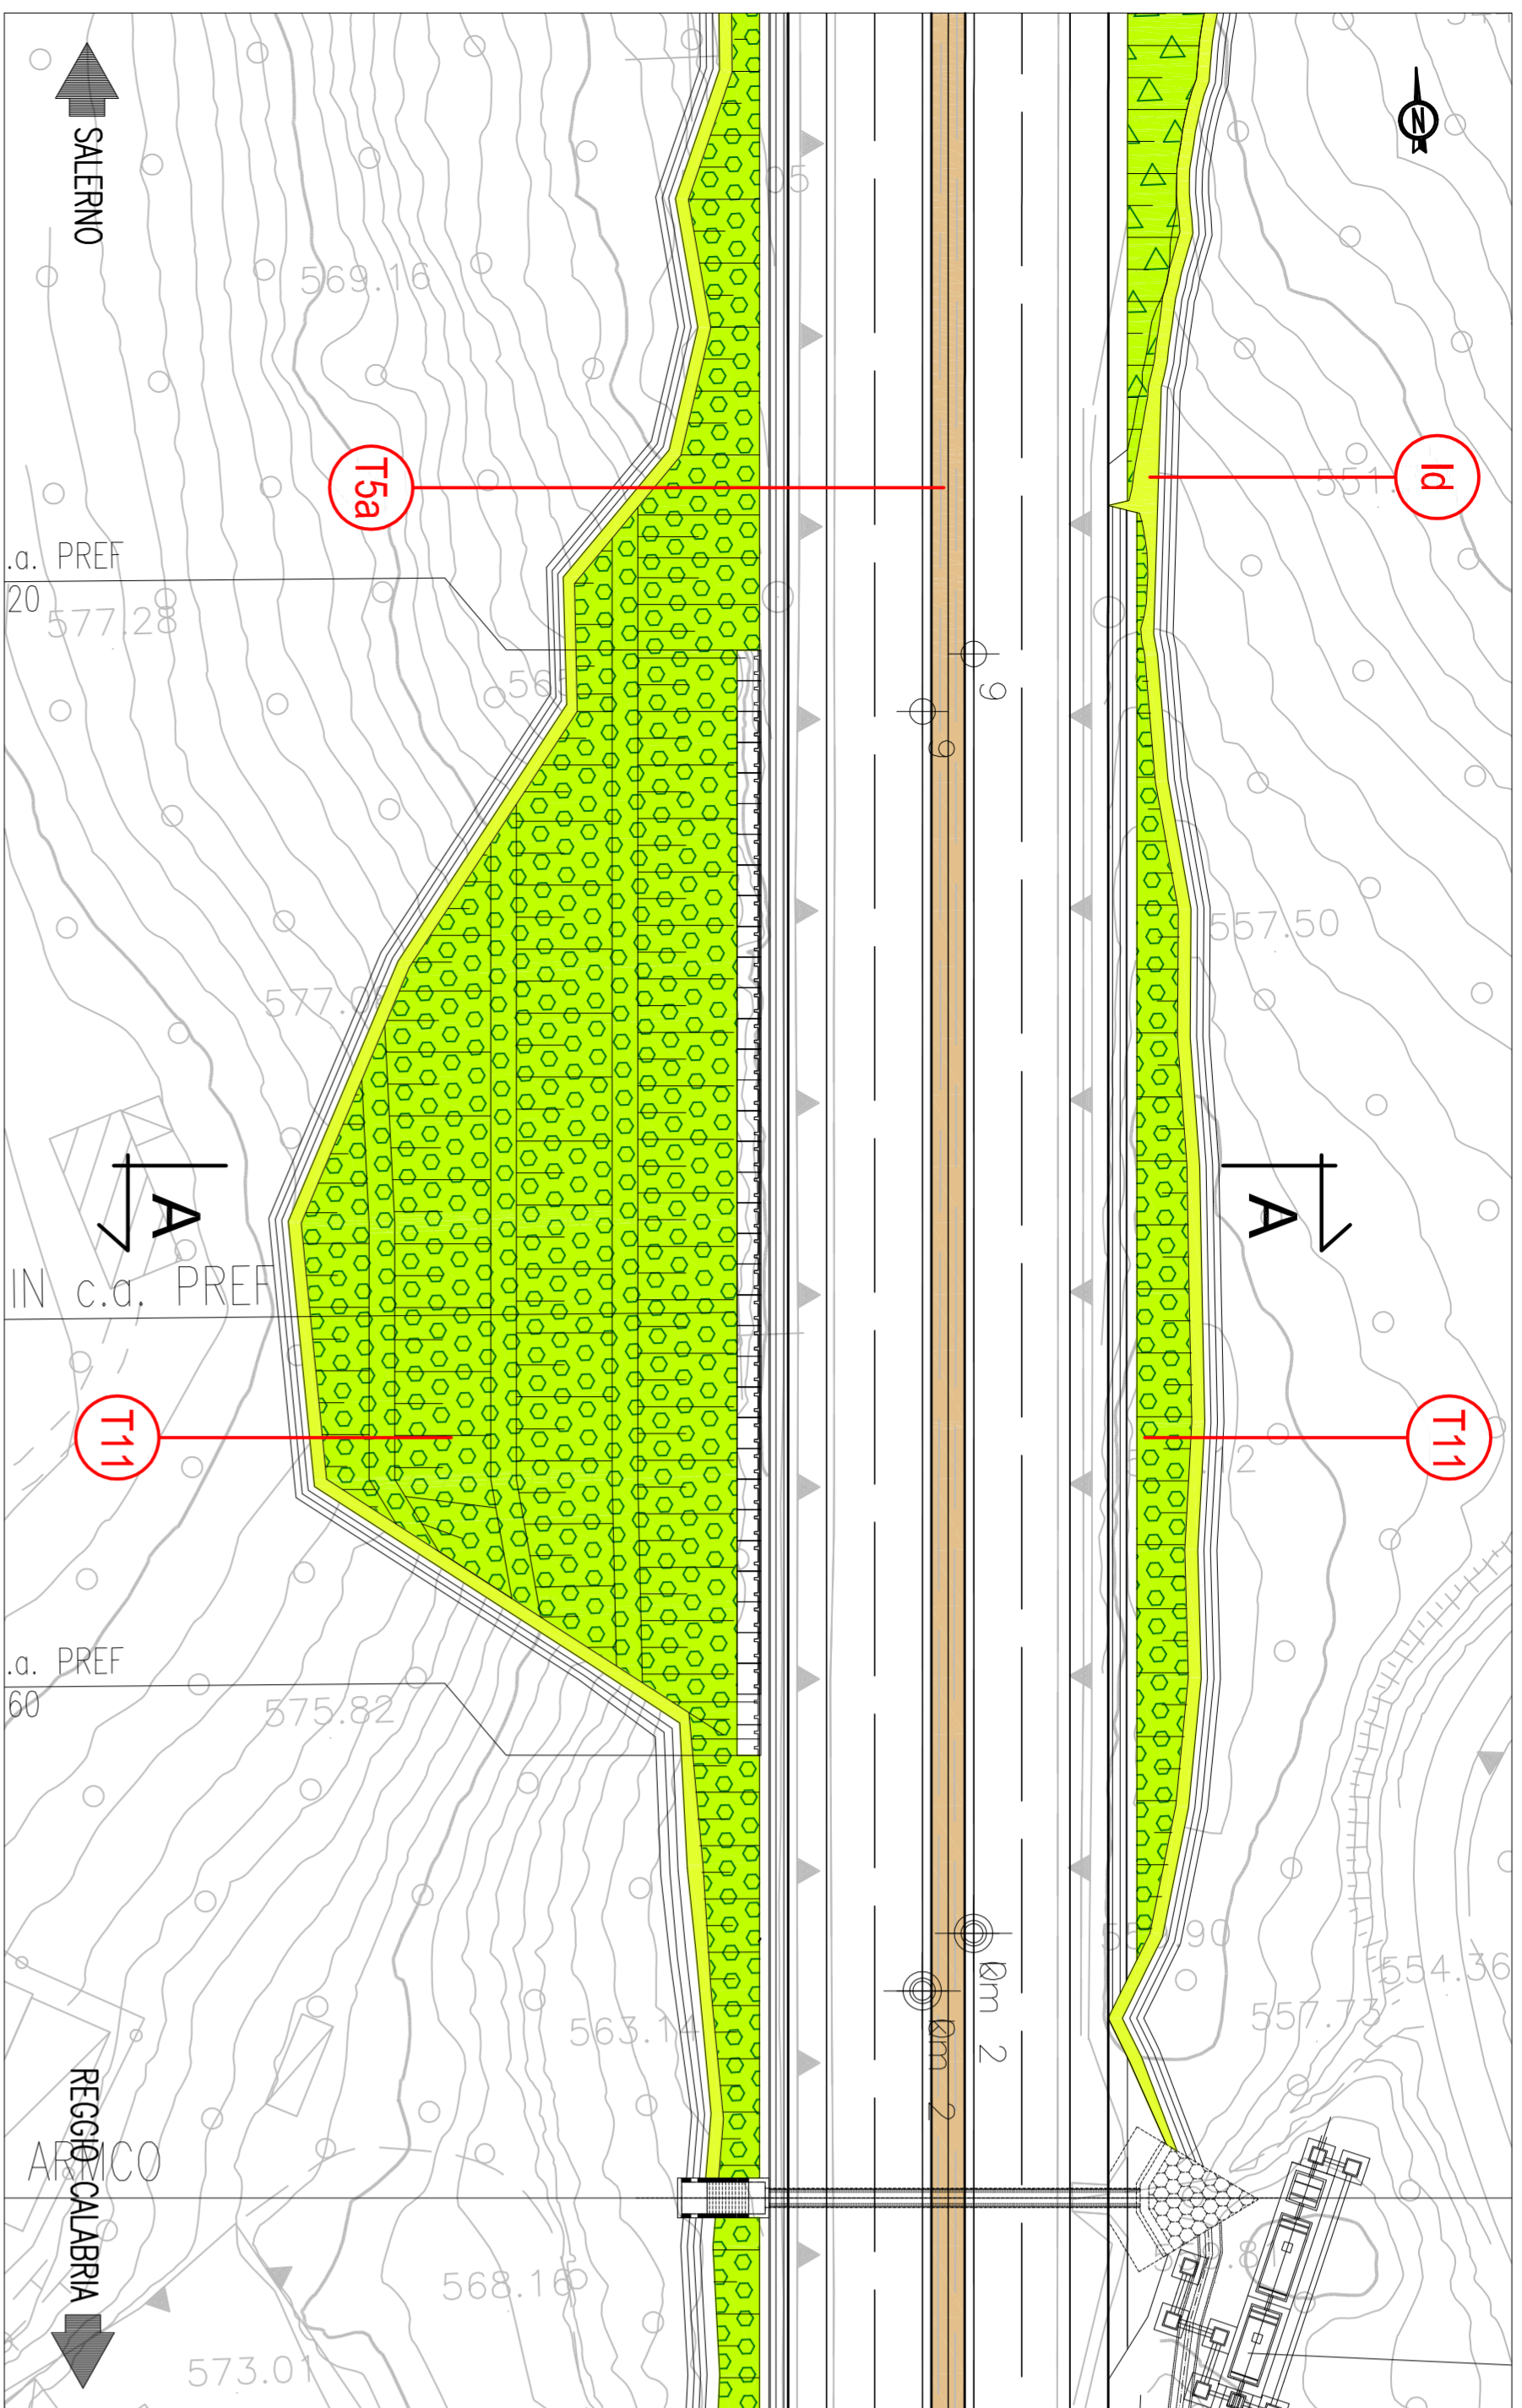

STRALCIO PLANIMETRICO

(SCALA 1 : 500)