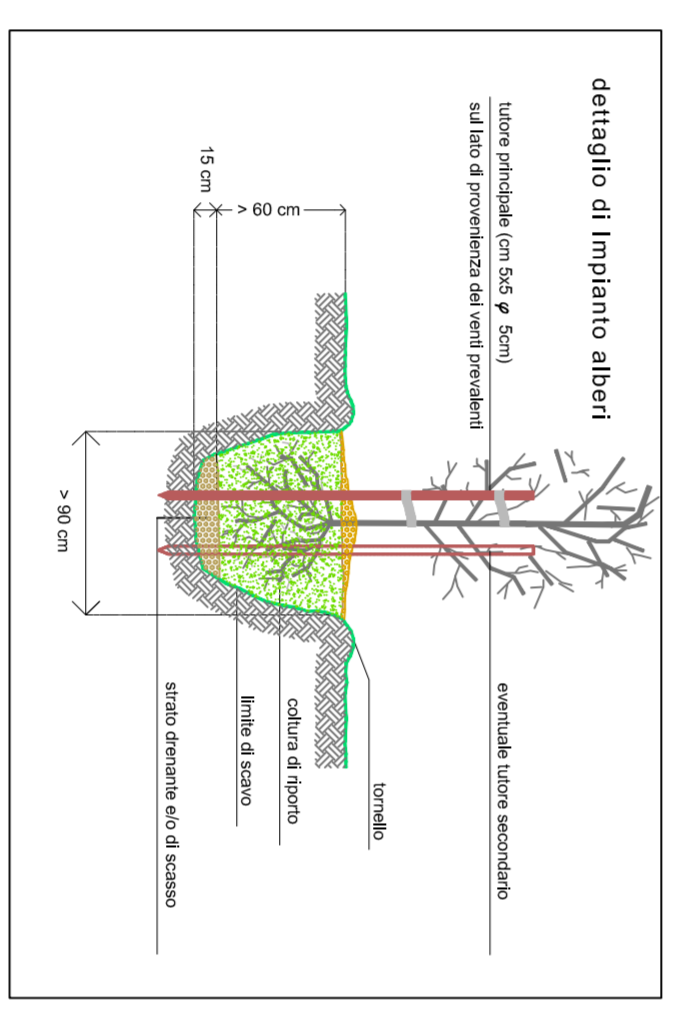

SCHEMA DI IMPIANTO ALBERI E ARBUSTI