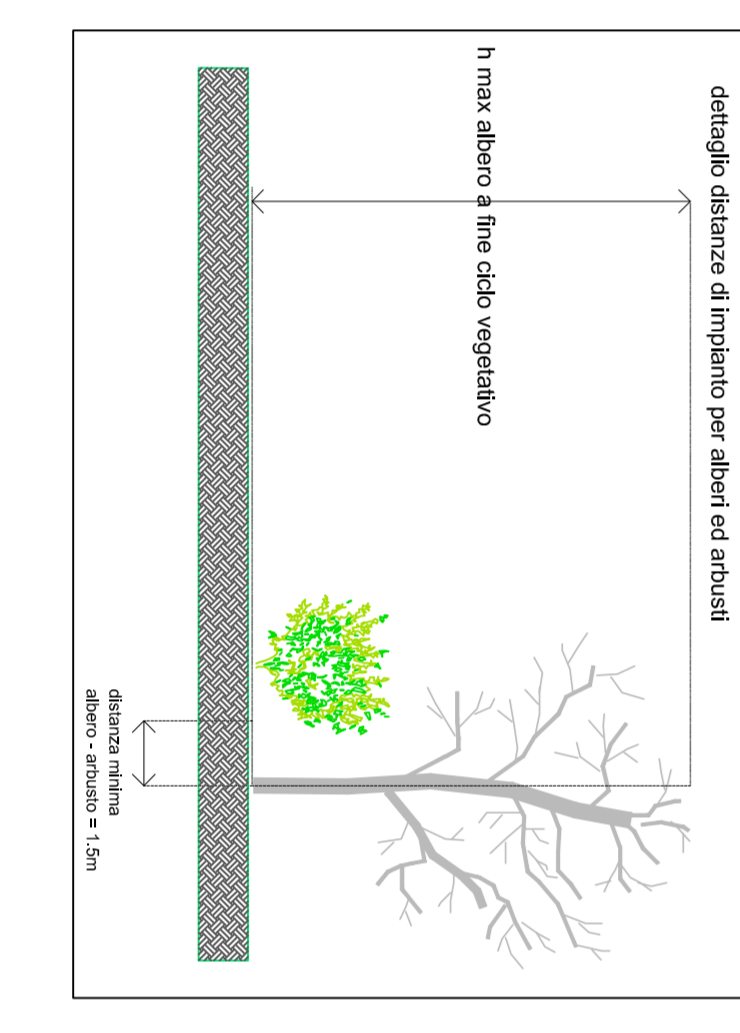

SCHEMA DI IMPIANTO ALBERI E ARBUSTI