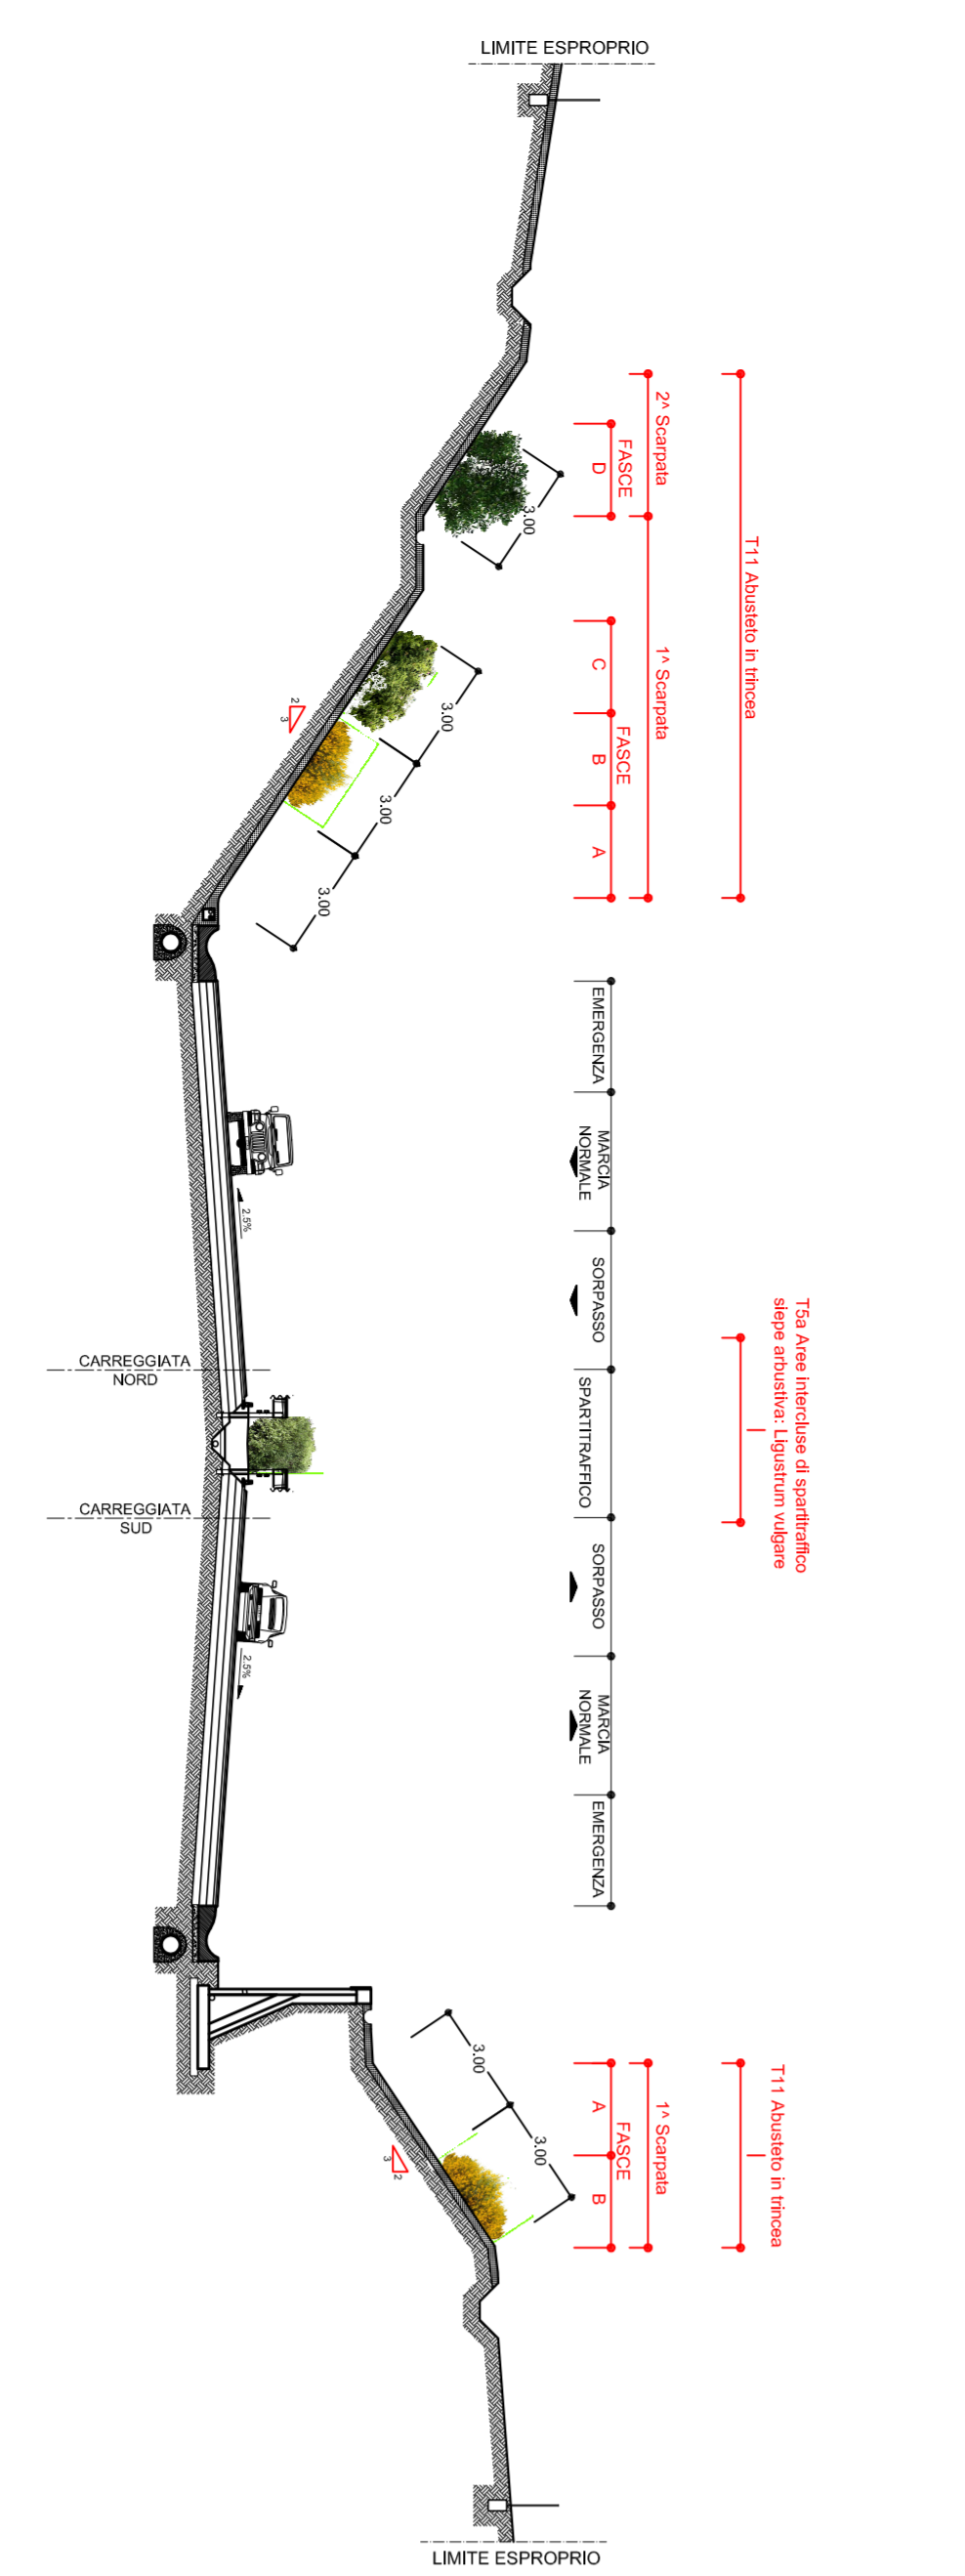

SEZIONE TIPO IN TRINCEA CON MURI DI CONTRORIPA CON SCARPATE 3/2

(SCALA 1 : 200)

NOTA: Nel presente elaborato sono riportati esclusivamente i sestri d'impianto dei filari utilizzati nella presente sezione tipo.