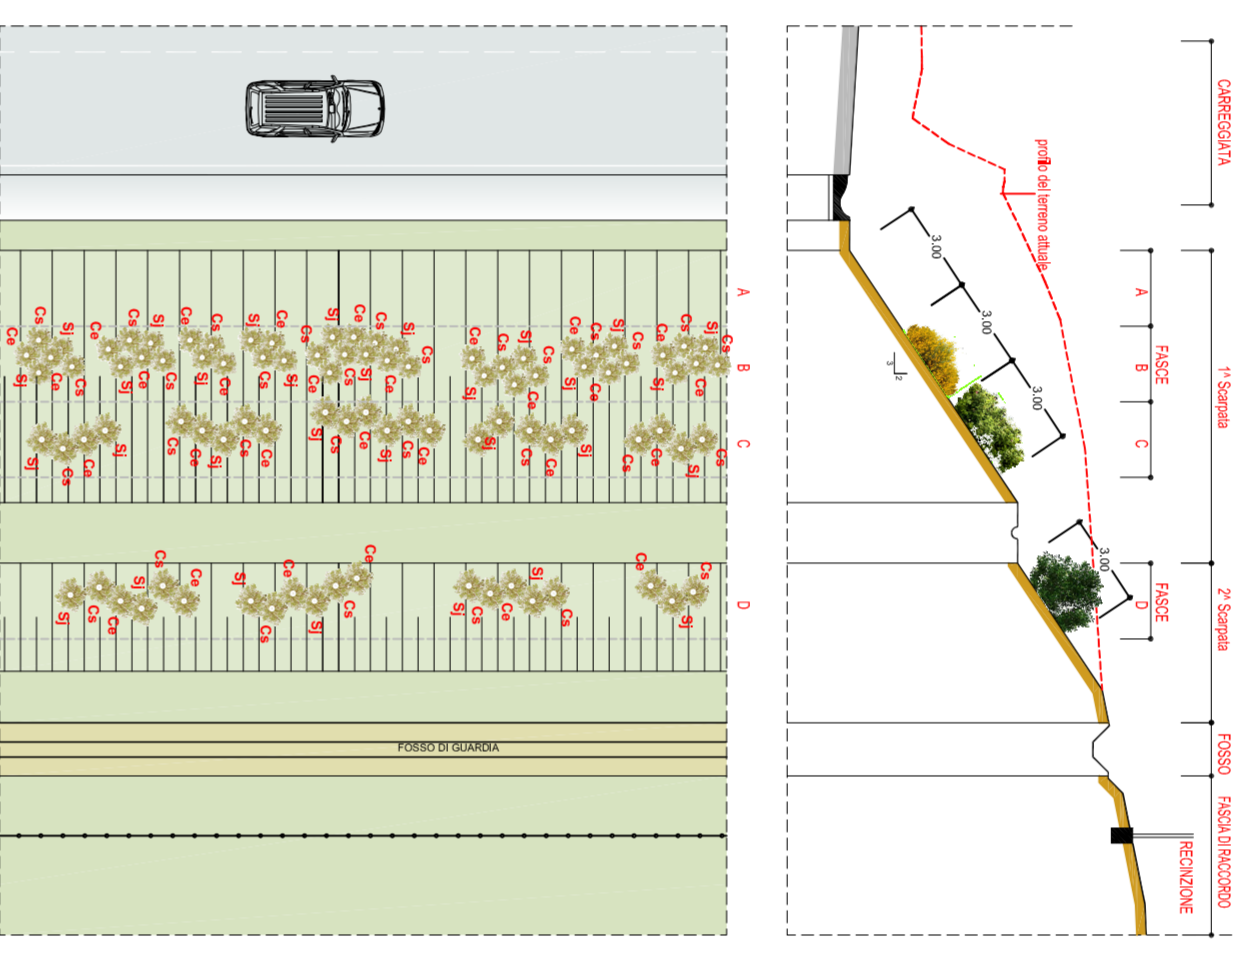

STRALCIO PLANIMETRICO

(SCALA 1 : 500)

SEZIONE TIPO IN TRINCEA CON MURI DI CONTRORIPA CON SCARPATE 3/2

(SCALA 1 : 200)

NOTA: Nel presente elaborato sono riportati esclusivamente i sestri d'impianto dei filari utilizzati nella presente sezione tipo.

SCHEMA DI IMPIANTO ALBERI E ARBUSTI

T10 - Arbusto su scarpata di rilevato	
Sp. Sigla	Elenco specie arbustive
LS	Ligustrum vulgare
LSA	Ligustrum vulgare
LSB	Ligustrum vulgare
LSM	Ligustrum vulgare
LSN	Ligustrum vulgare
LSO	Ligustrum vulgare
LSR	Ligustrum vulgare
LSU	Ligustrum vulgare
LSV	Ligustrum vulgare
LSW	Ligustrum vulgare
LSX	Ligustrum vulgare
LSY	Ligustrum vulgare
LSZ	Ligustrum vulgare
LSAA	Ligustrum vulgare
LSAB	Ligustrum vulgare
LSAC	Ligustrum vulgare
LSAD	Ligustrum vulgare
LSAE	Ligustrum vulgare
LSAF	Ligustrum vulgare
LSAG	Ligustrum vulgare
LSAH	Ligustrum vulgare
LSAI	Ligustrum vulgare
LSAJ	Ligustrum vulgare
LSAK	Ligustrum vulgare
LSAL	Ligustrum vulgare
LSAM	Ligustrum vulgare
LSAN	Ligustrum vulgare
LSAO	Ligustrum vulgare
LSAP	Ligustrum vulgare
LSAQ	Ligustrum vulgare
LSAR	Ligustrum vulgare
LSAS	Ligustrum vulgare
LSAT	Ligustrum vulgare
LSAU	Ligustrum vulgare
LSAV	Ligustrum vulgare
LSAW	Ligustrum vulgare
LSAX	Ligustrum vulgare
LSAY	Ligustrum vulgare
LSAZ	Ligustrum vulgare