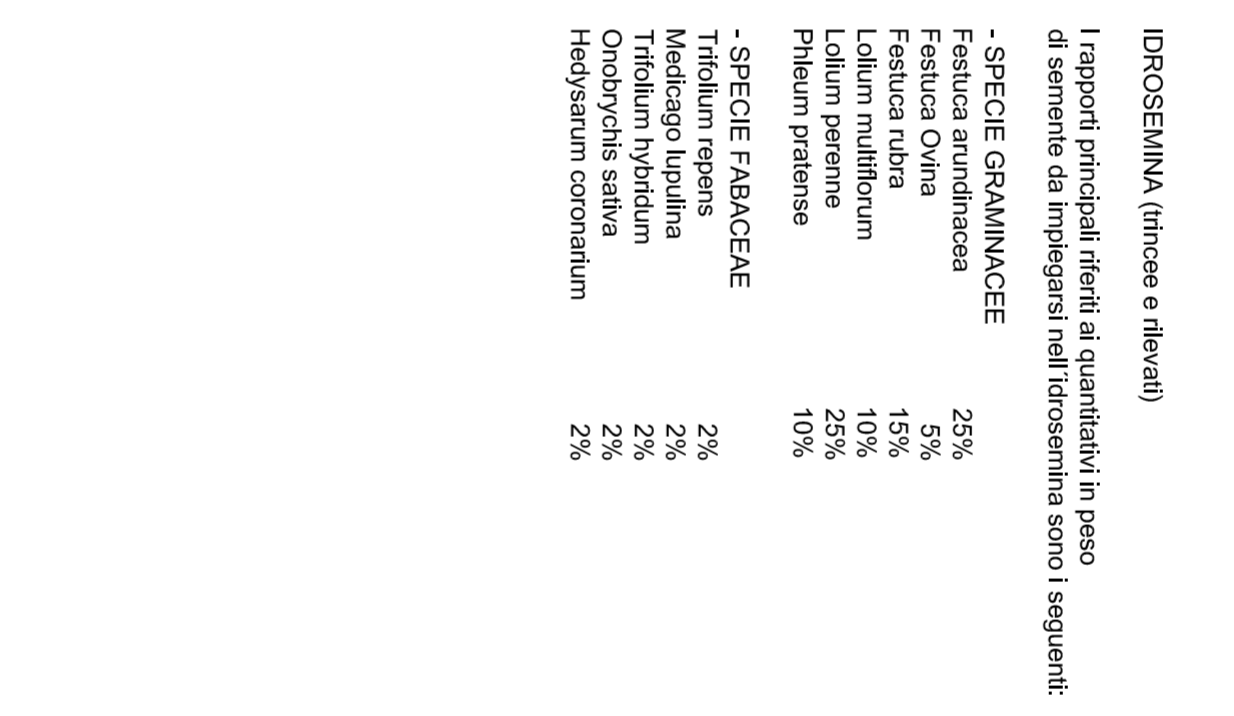

STRALCIO PLANIMETRICO

(SCALA 1 : 500)

SEZIONE TIPO IN TRINCEA CON MURI DI CONTRORIPA CON SCARPATE 3/2

(SCALA 1 : 200)

NOTA: Nel presente elaborato sono riportati esclusivamente i sestri d'impianto dei filari utilizzati nella presente sezione tipo.

SCHEMA DI IMPIANTO ALBERI E ARBUSTI

T10 - Arbusto su scarpata di rilevato	
Sp. Sigla	Elenco specie arbustive
LS	Ligustrum vulgare
LSA	Ligustrum vulgare
LSB	Ligustrum vulgare
LSM	Ligustrum vulgare
LSN	Ligustrum vulgare
LSO	Ligustrum vulgare
LSR	Ligustrum vulgare
LSU	Ligustrum vulgare
LSV	Ligustrum vulgare
LSW	Ligustrum vulgare
LSX	Ligustrum vulgare
LSY	Ligustrum vulgare
LSZ	Ligustrum vulgare
LSAA	Ligustrum vulgare
LSAB	Ligustrum vulgare
LSAC	Ligustrum vulgare
LSAD	Ligustrum vulgare
LSAE	Ligustrum vulgare
LSAF	Ligustrum vulgare
LSAG	Ligustrum vulgare
LSAH	Ligustrum vulgare
LSAI	Ligustrum vulgare
LSAJ	Ligustrum vulgare
LSAK	Ligustrum vulgare
LSAL	Ligustrum vulgare
LSAM	Ligustrum vulgare
LSAN	Ligustrum vulgare
LSAO	Ligustrum vulgare
LSAP	Ligustrum vulgare
LSAQ	Ligustrum vulgare
LSAR	Ligustrum vulgare
LSAS	Ligustrum vulgare
LSAT	Ligustrum vulgare
LSAU	Ligustrum vulgare
LSAV	Ligustrum vulgare
LSAW	Ligustrum vulgare
LSAX	Ligustrum vulgare
LSAY	Ligustrum vulgare
LSAZ	Ligustrum vulgare