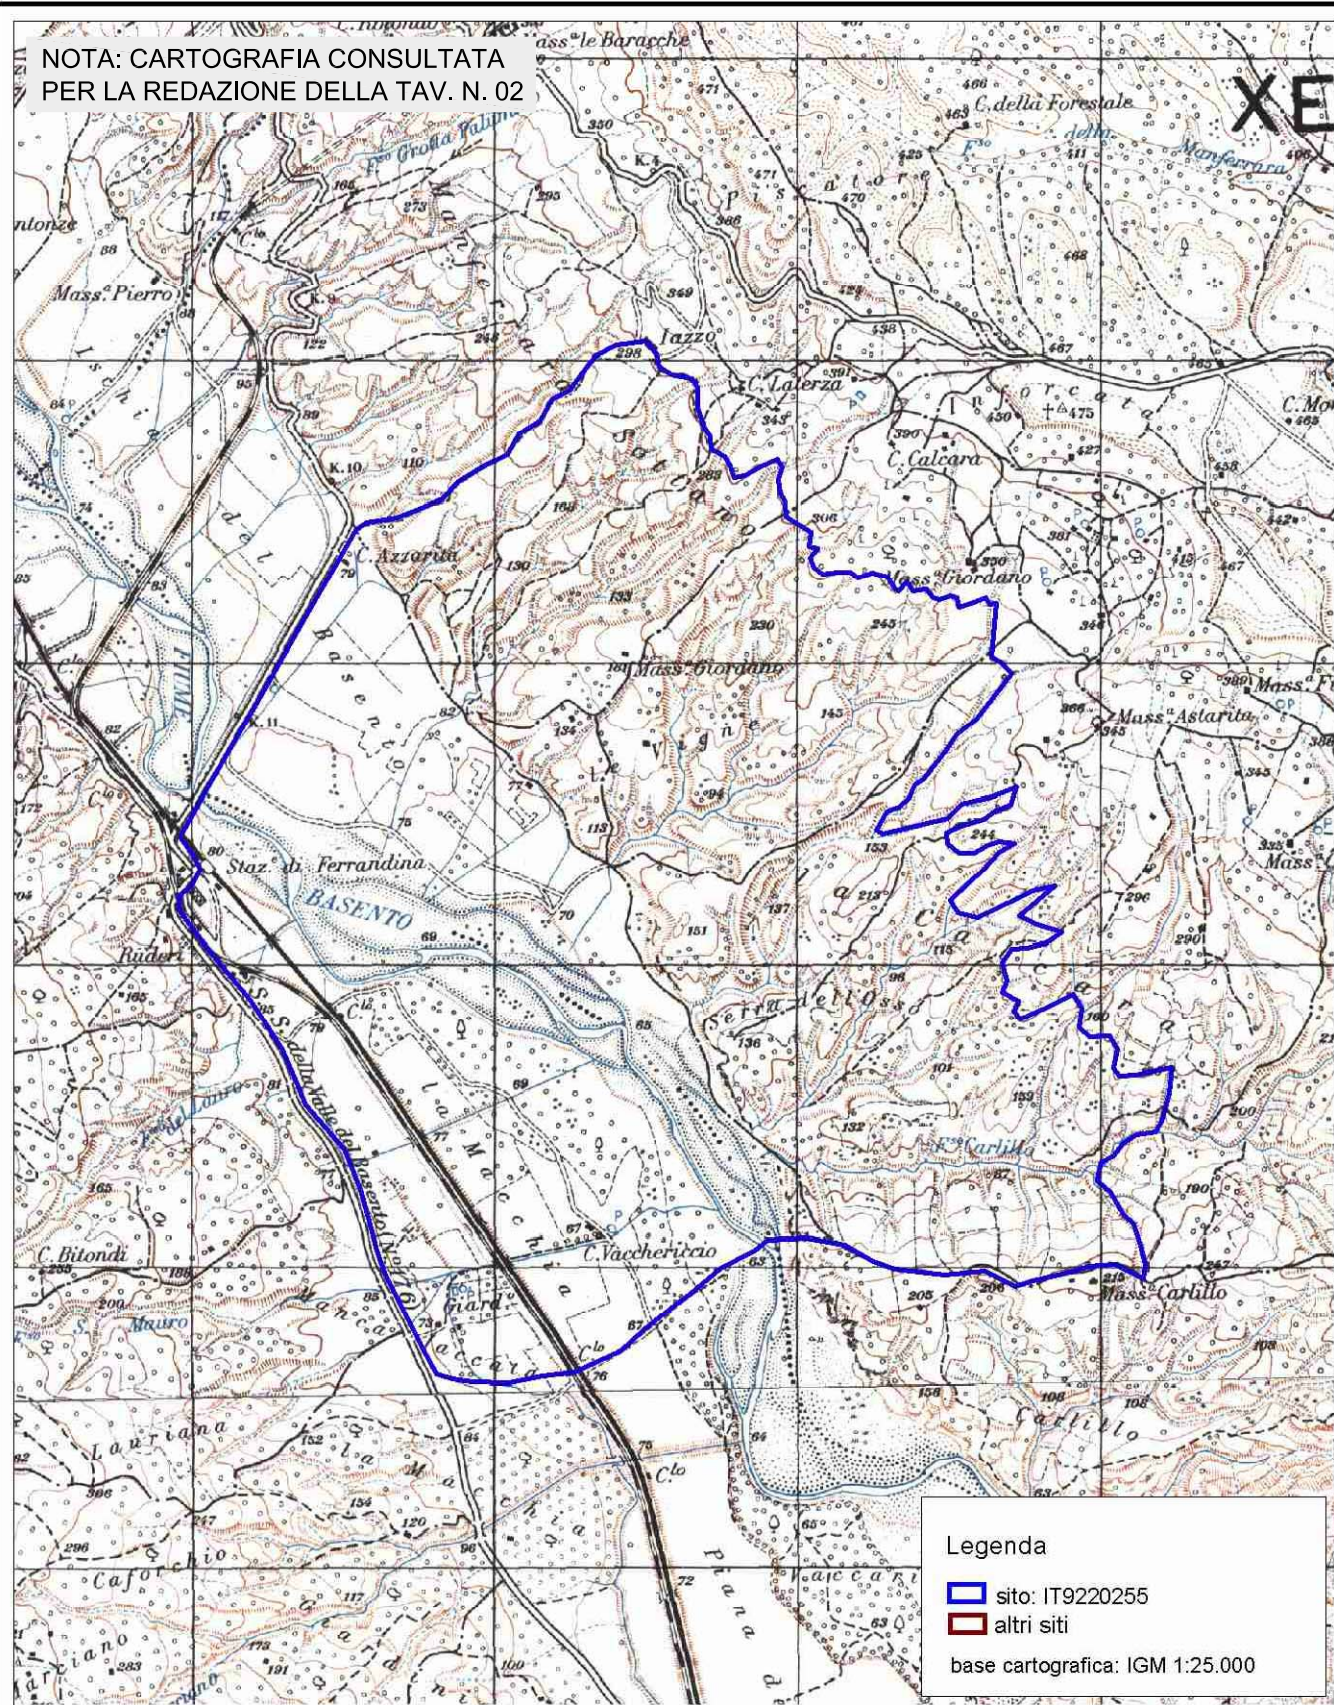

Regione: Basilicata - Codice Sito: IT9220255 - Superficie: 672ha
Denominazione: Valle Basento - Ferrandina Scalo

NOTA: CARTOGRAFIA CONSULTATA
PER LA REDAZIONE DELLA TAV. N. 02

Legenda

- sito: IT9220255
- altri siti

base cartografica: IGM 1:25.000

Data di stampa: Dicembre 2004

Proiezione: UTM - Fuso: 33 - Datum: WGS84
Unità: metri - SCALA 1:25.000