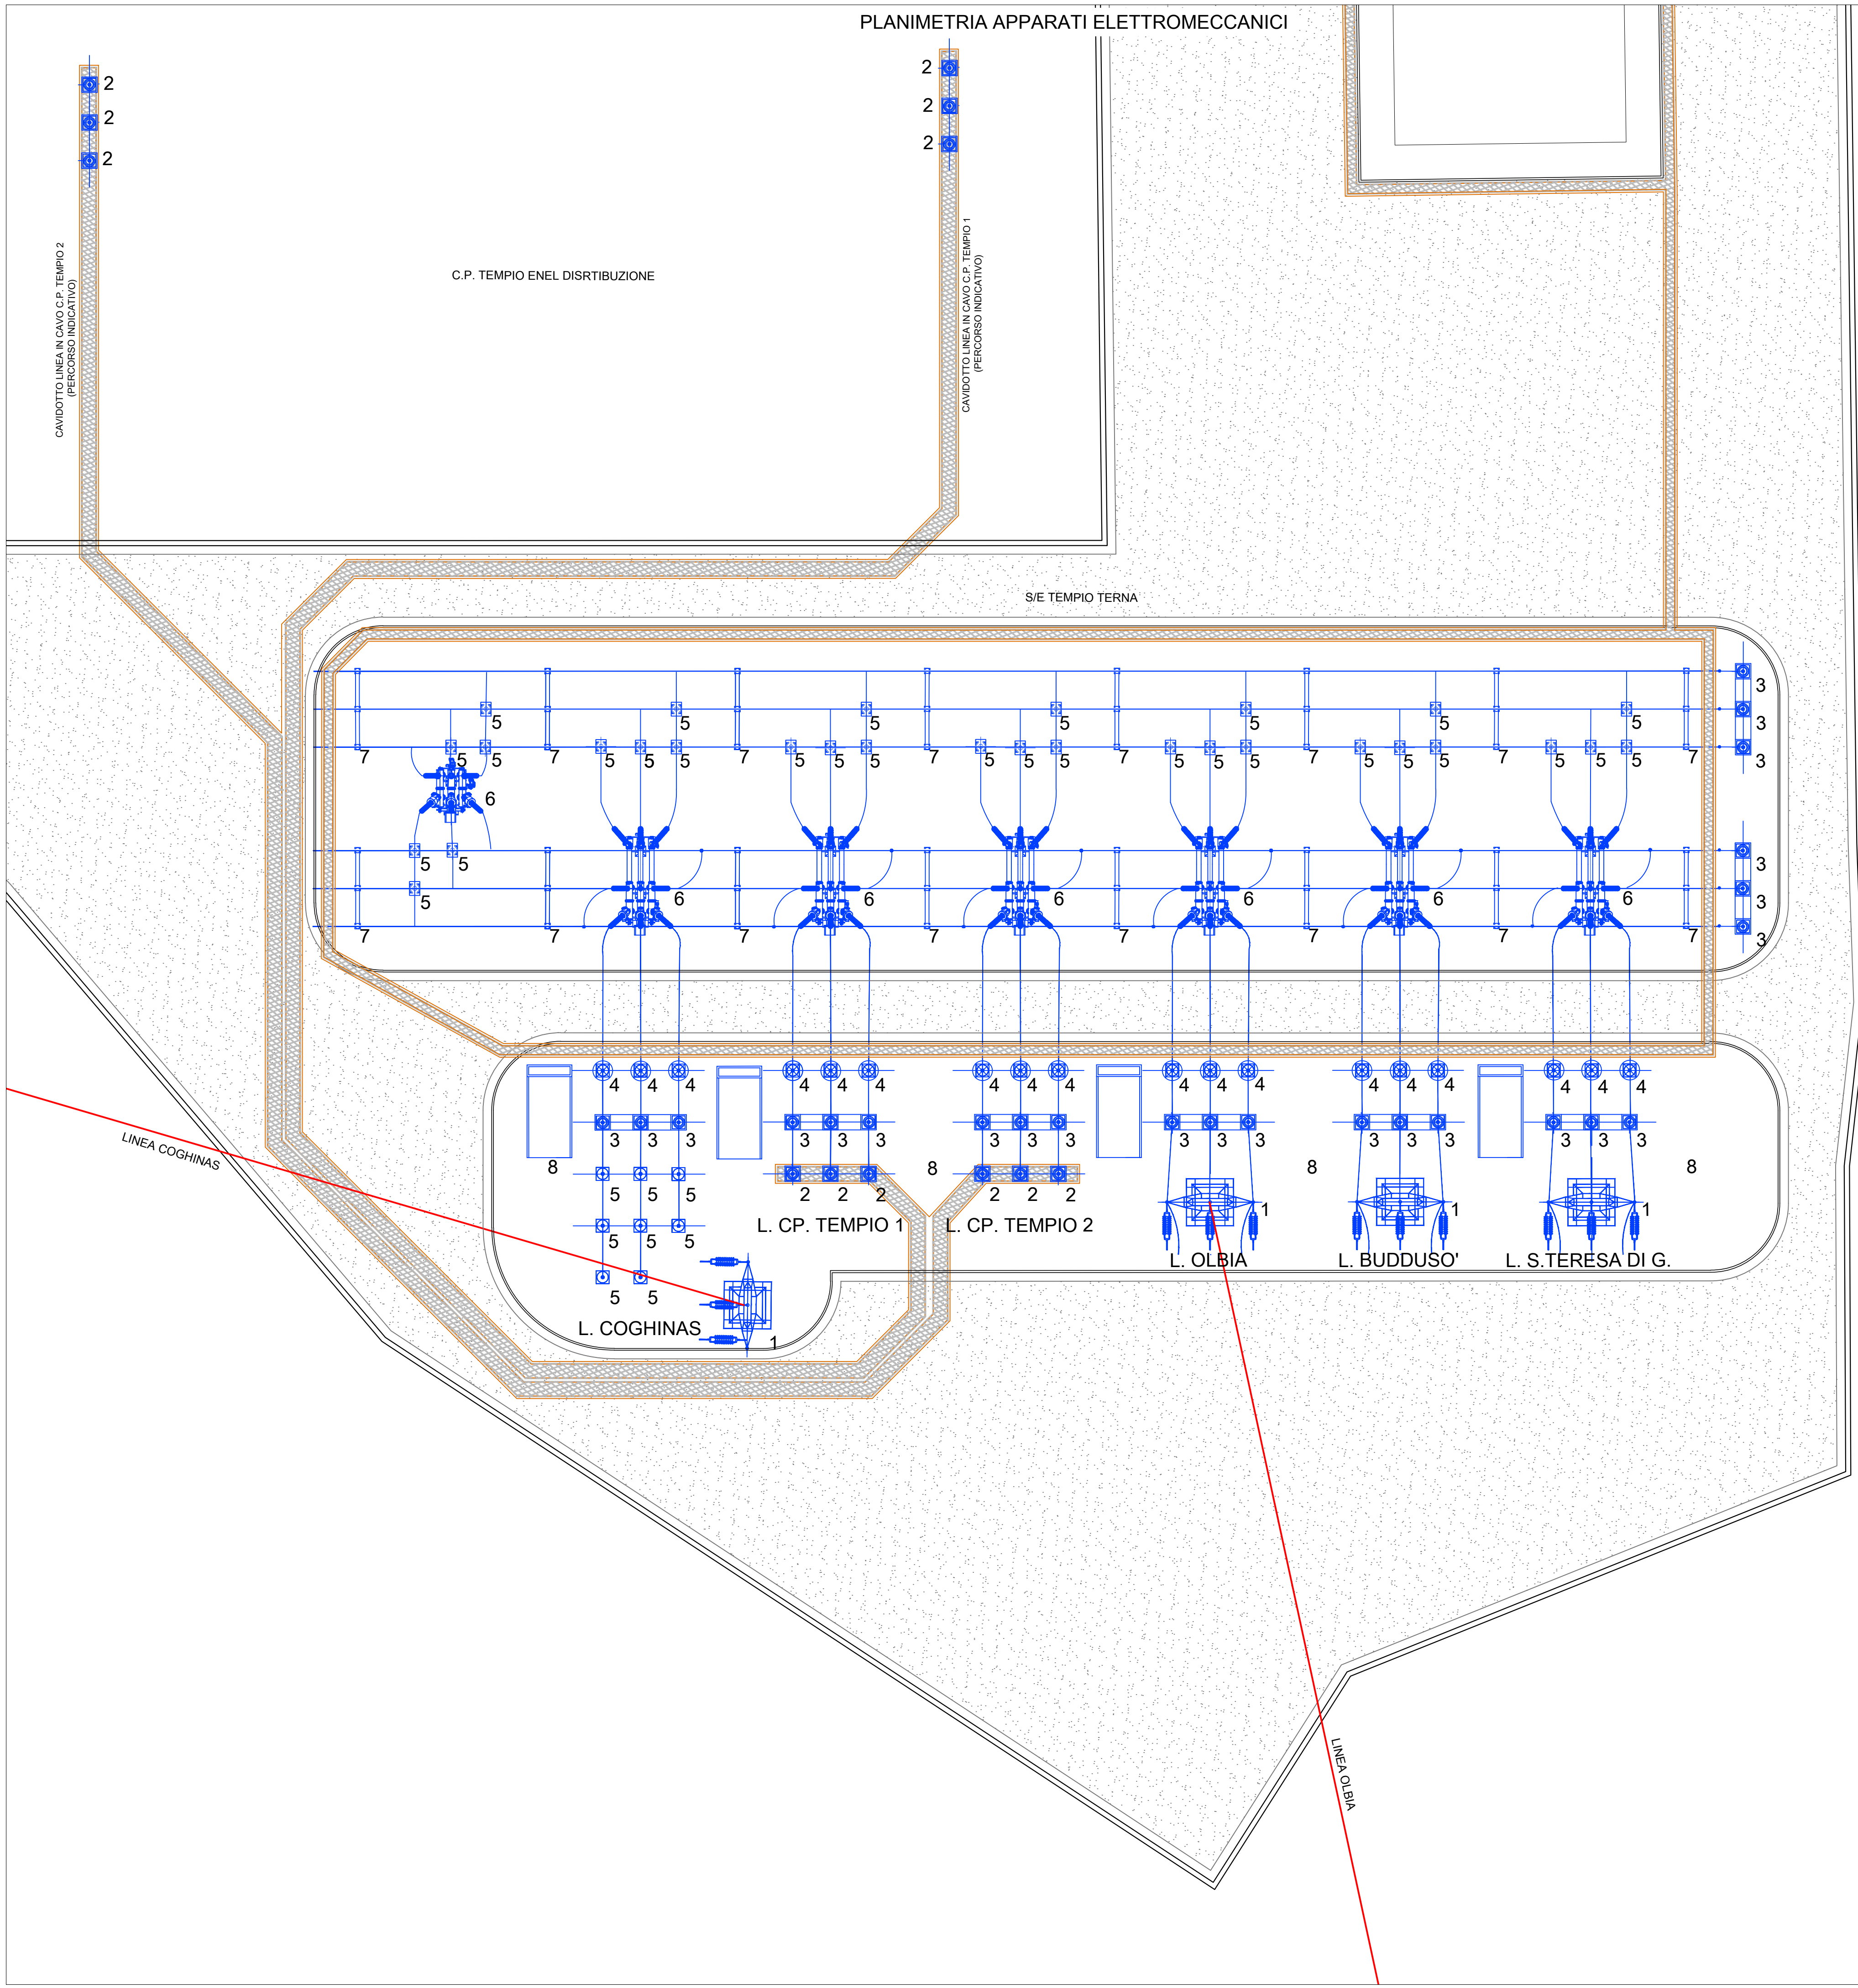

PLANIMETRIA APPARATI ELETTROMECCANICI

LEGENDA APPARATI ELETTROMECCANICI:

- 1 - Portale arrivo linea 150 kV
- 2 - Terminali cavo
- 3 - Trasformatore di tensione capacitivo 150 kV
- 4 - Scaricatori
- 5 - Isolatori
- 6 - Modulo compatto integrato
- 7 - Portale sbarre 150 kV
- 8 - Chiosco per apparecchiature elettriche

SERVIZI INTEGRATI ALL'INGEGNERIA s.r.l. via Pizzolo 26 - 09129 Cagliari tel. 070/454146 - Email: info@servin.it		IL DIRETTORE TECNICO: Dott. Ing. Francesco Cocco			
Protocollo: S089IM038.TMP	Commissa: S089B11.TMP	SCALA: 1:200	TAVOLA: DU35203CBHX01809 CT		
REV.	DATA	DESCRIZIONE	REDATTO	VERIFICATO	APPROVATO
0	15/12/2013	Emissione	E. Farris	E. Balletto	F. Cocco
1					
2					

Terna Rete Italia spA
Direzione Ingegneria Funzione Realizzazione
Area Progettazione e Realizzazione Impianti Nord Ovest

Vincenzo Licciardi
ORDINE INGEGNERI
PROVINCIA CAGLIARI
N. 2222
Dott. Ing. Vincenzo Licciardi

TIPOLOGIA DELL'ELABORATO DU35203CBHX01809		CODIFICA DELL'ELABORATO 		
PROGETTO Realizzazione nuovi elettrodotti a 150 kV "Santa Teresa - Tempio" e "Tempio - Budduso", nuove Stazioni Elettriche a 150 kV di "Tempio" e "Budduso" e relativi raccordi linee PTO S/E 150 kV di Tempio e relativi raccordi linee Planimetria apparati elettromeccanici		TITOLO Realizzazione nuovi elettrodotti a 150 kV "Santa Teresa - Tempio" e "Tempio - Budduso", nuove Stazioni Elettriche a 150 kV di "Tempio" e "Budduso" e relativi raccordi linee PTO S/E 150 kV di Tempio e relativi raccordi linee Planimetria apparati elettromeccanici		
NOME DEL FILE DU35203CBHX01809.pdf	SCALA CAD 1 unità = 1m	FORMATO A1	SCALA 1:200	FOGLIO 1 / 1

scala 1:200