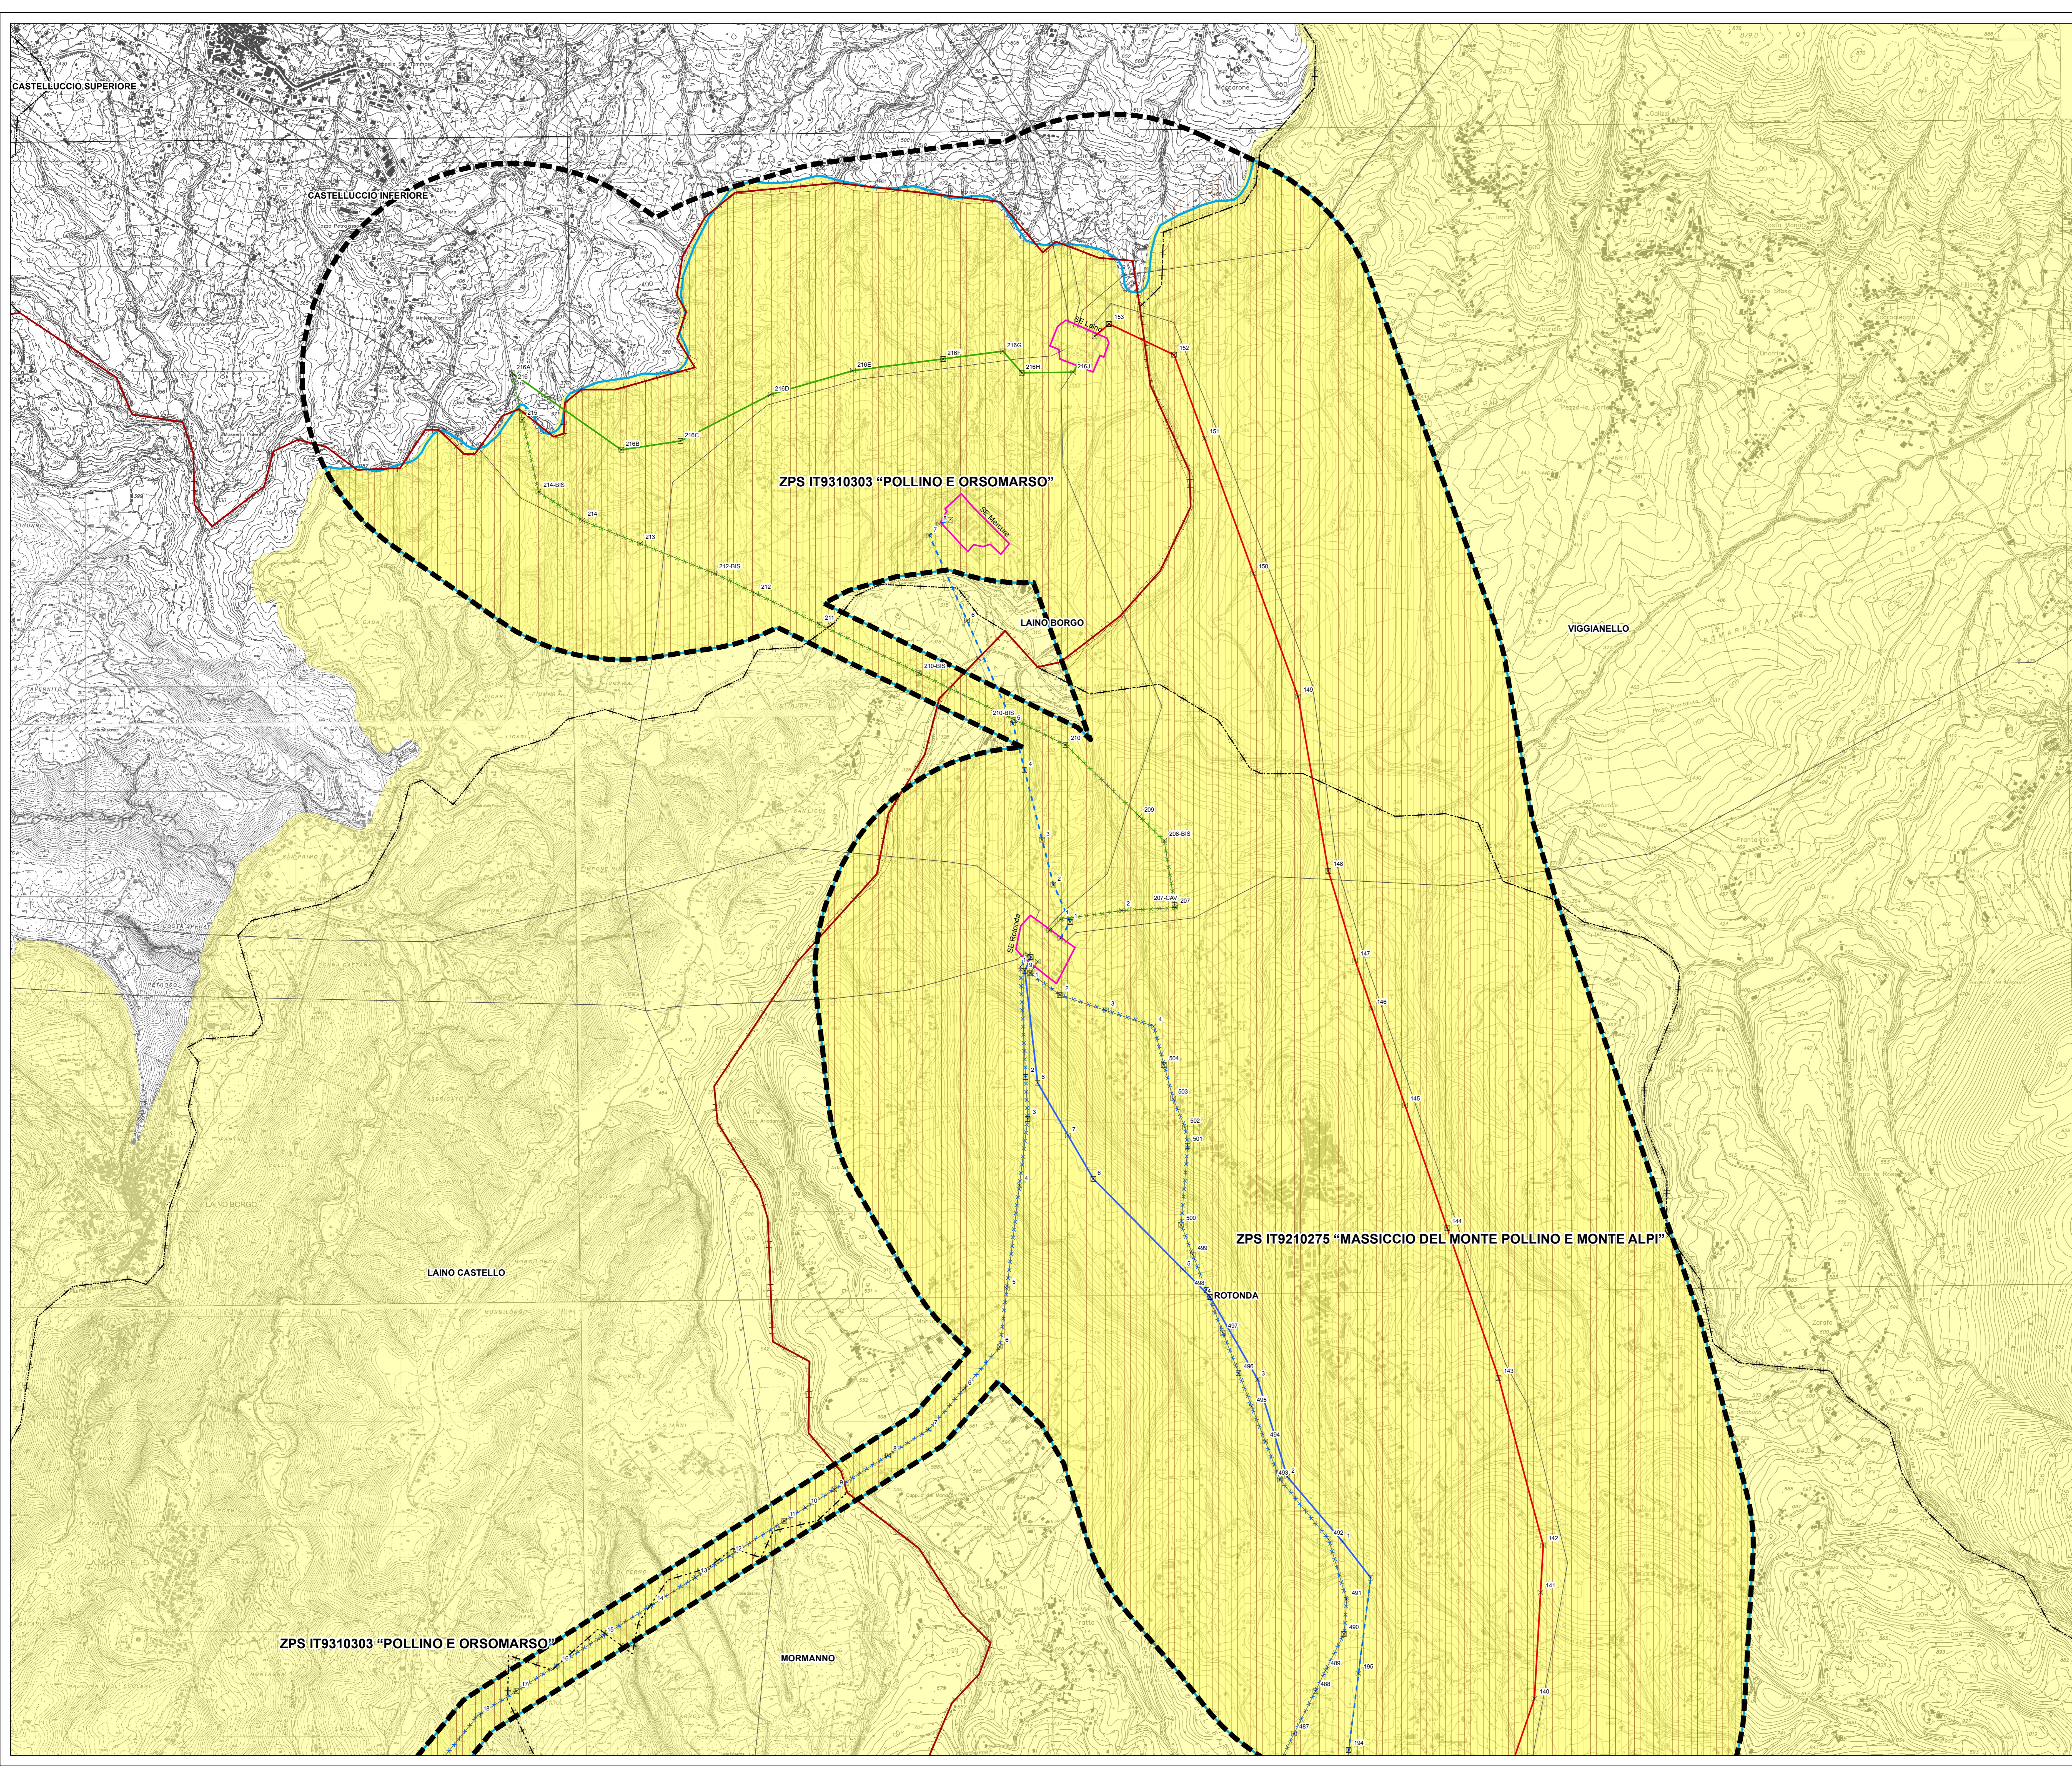

- Important Bird Area (IBA)
- Siti di Importanza Comunitaria (SIC)
- Zone a Protezione Speciale (ZPS)
- Parco Nazionale del Pollino

QUADRO PROGETTUALE

- Limiti regionali
- Limiti comunali
- Area di Studio
- Stazioni Elettriche e Cabine Primarie
- Linea a 380 kV Laino - Rossano da mantenere
- Linea a 220 kV Laino - Tuscano da realizzare
- Nuove linee elettriche a 150 kV
- Linea a 220 kV Rotonda - Tuscano da demolire
- Linee a 150 kV da demolire
- Linee da declassare da 220 kV a 150 kV
- ☒ Sostegni
- Linee esistenti

N.	DATA	DESCRIZIONE	ELABORATO	VERIFICATO	APPROVATO
02	17/12/2014	AGGIORNAMENTO STUDIO VALUTAZIONE D'INCIDENZA	BRACCIONI	LUZZO	FRANZETTI
01	20/12/2012	AGGIORNAMENTO STUDIO VALUTAZIONE D'INCIDENZA	BRACCIONI	LUZZO	FRANZETTI
00	28/02/2010	PRIMA EMISSIONE	BRACCIONI	LUZZO	FRANZETTI

		CODIFICA DELL'ELABORATO SRIARI10008_01		
PROGETTO		TITOLO		
RICEVUTO DAL DOC. TERNA		RIASSETTO E REALIZZAZIONE DELLA RETE DI TRASMISSIONE NAZIONALE A 380/220/150 kV NELL'AREA DEL PARCO DEL POLLINO Studio per la Valutazione d'Incidenza		
CLASSIFICAZ. DI SICUREZZA		INQUADRAMENTO TERRITORIALE		
NOME DEL FILE SRIARI10008_01_01.pdf	SCALA CAD 1 unita = 1 m	FORMATO A3	SCALA 1:10.000	FOGLIO 1/5

CASTELLUCCIO SUPERIORE

CASTELLUCCIO INFERIORE

ZPS IT9310303 "POLLINO E ORSOMARSO"

LAINO BORGO

VIGGIANELLO

LAINO CASTELLO

ZPS IT9210275 "MASSICCIO DEL MONTE POLLINO E MONTE ALPI"

ROTONDA

ZPS IT9310303 "POLLINO E ORSOMARSO"

MORMANNO