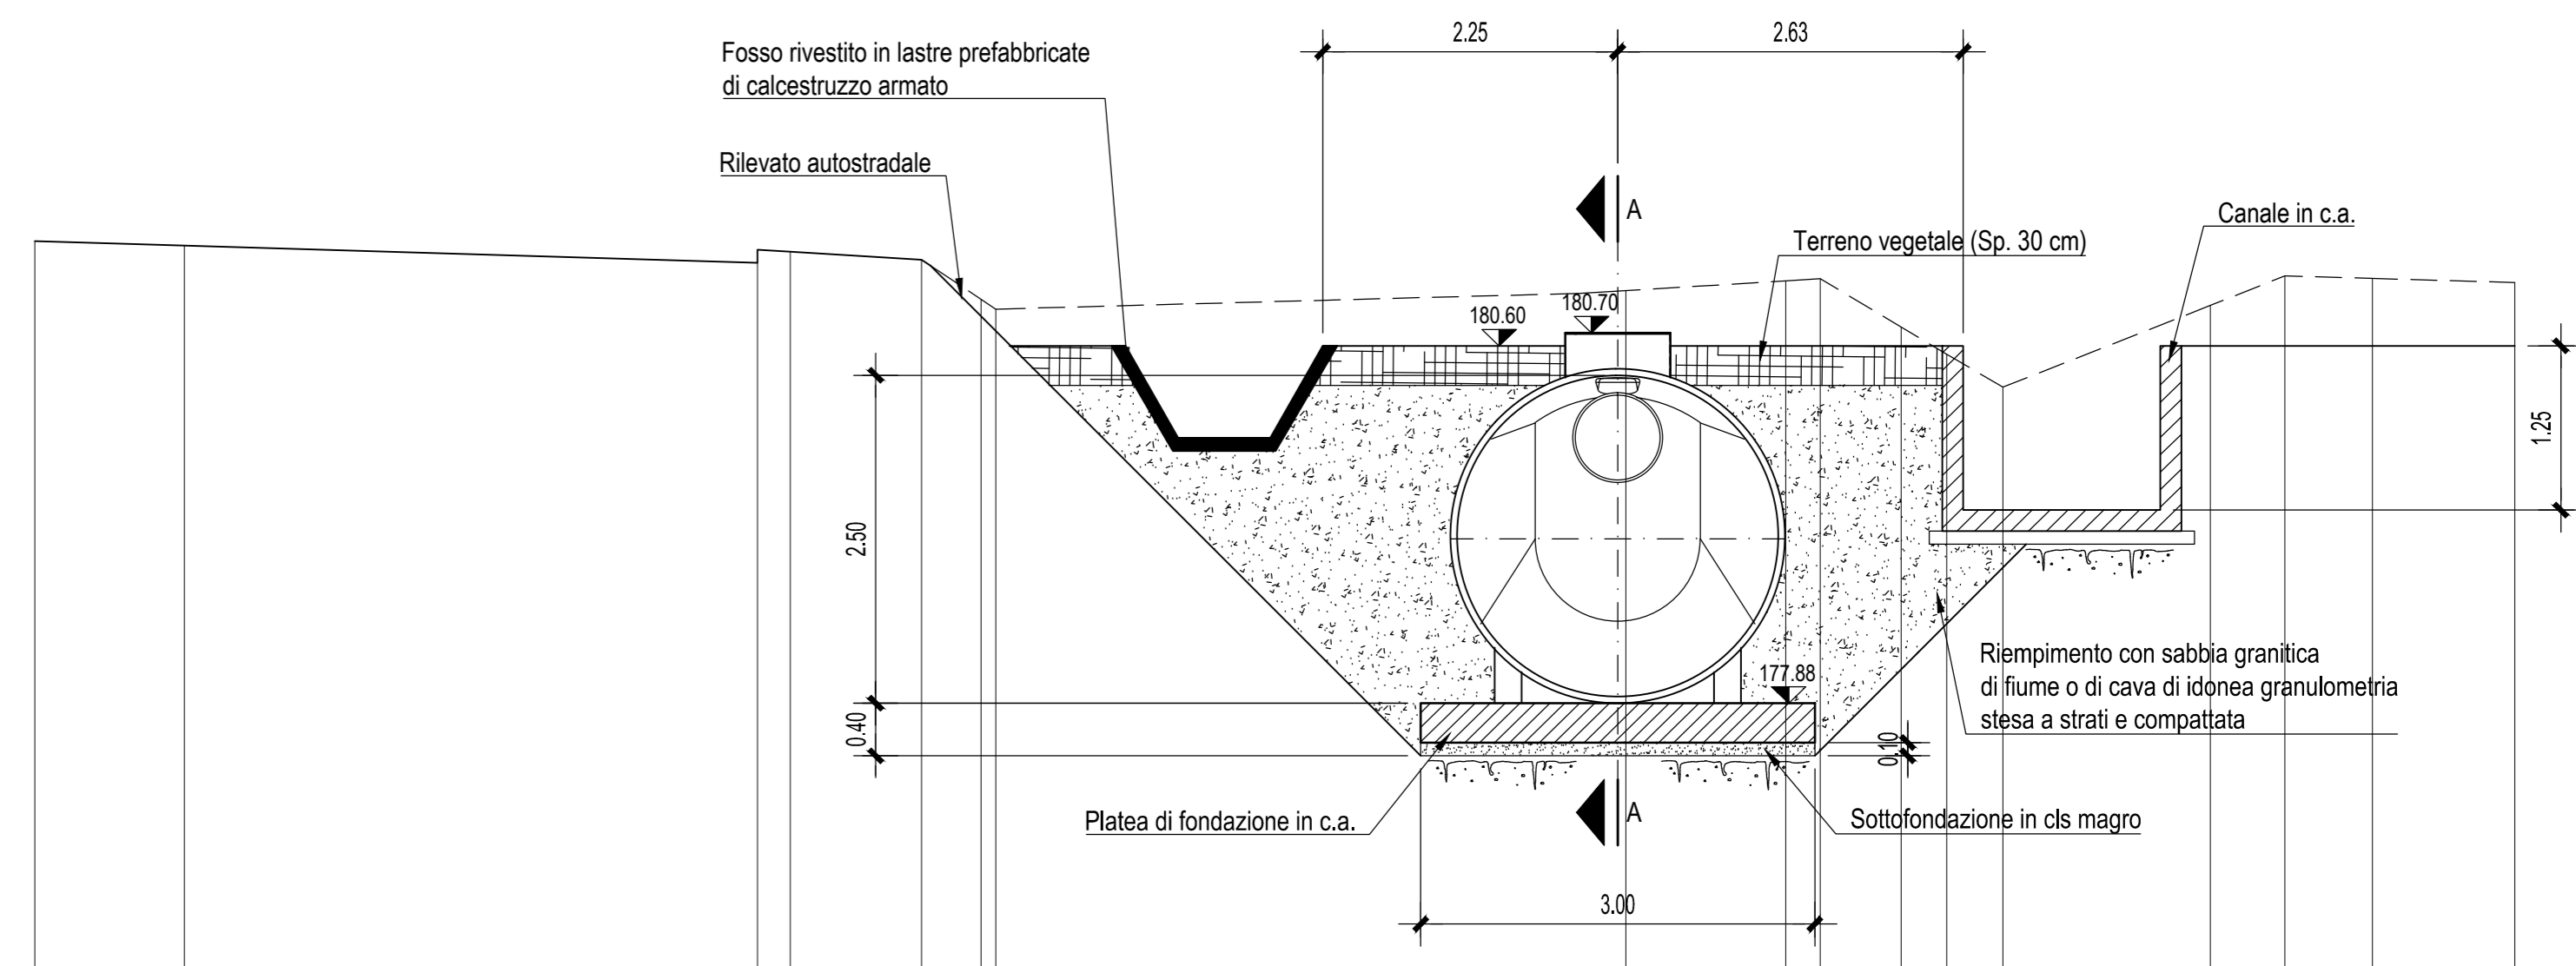

SCALA 1: 50

SEZIONE B-B