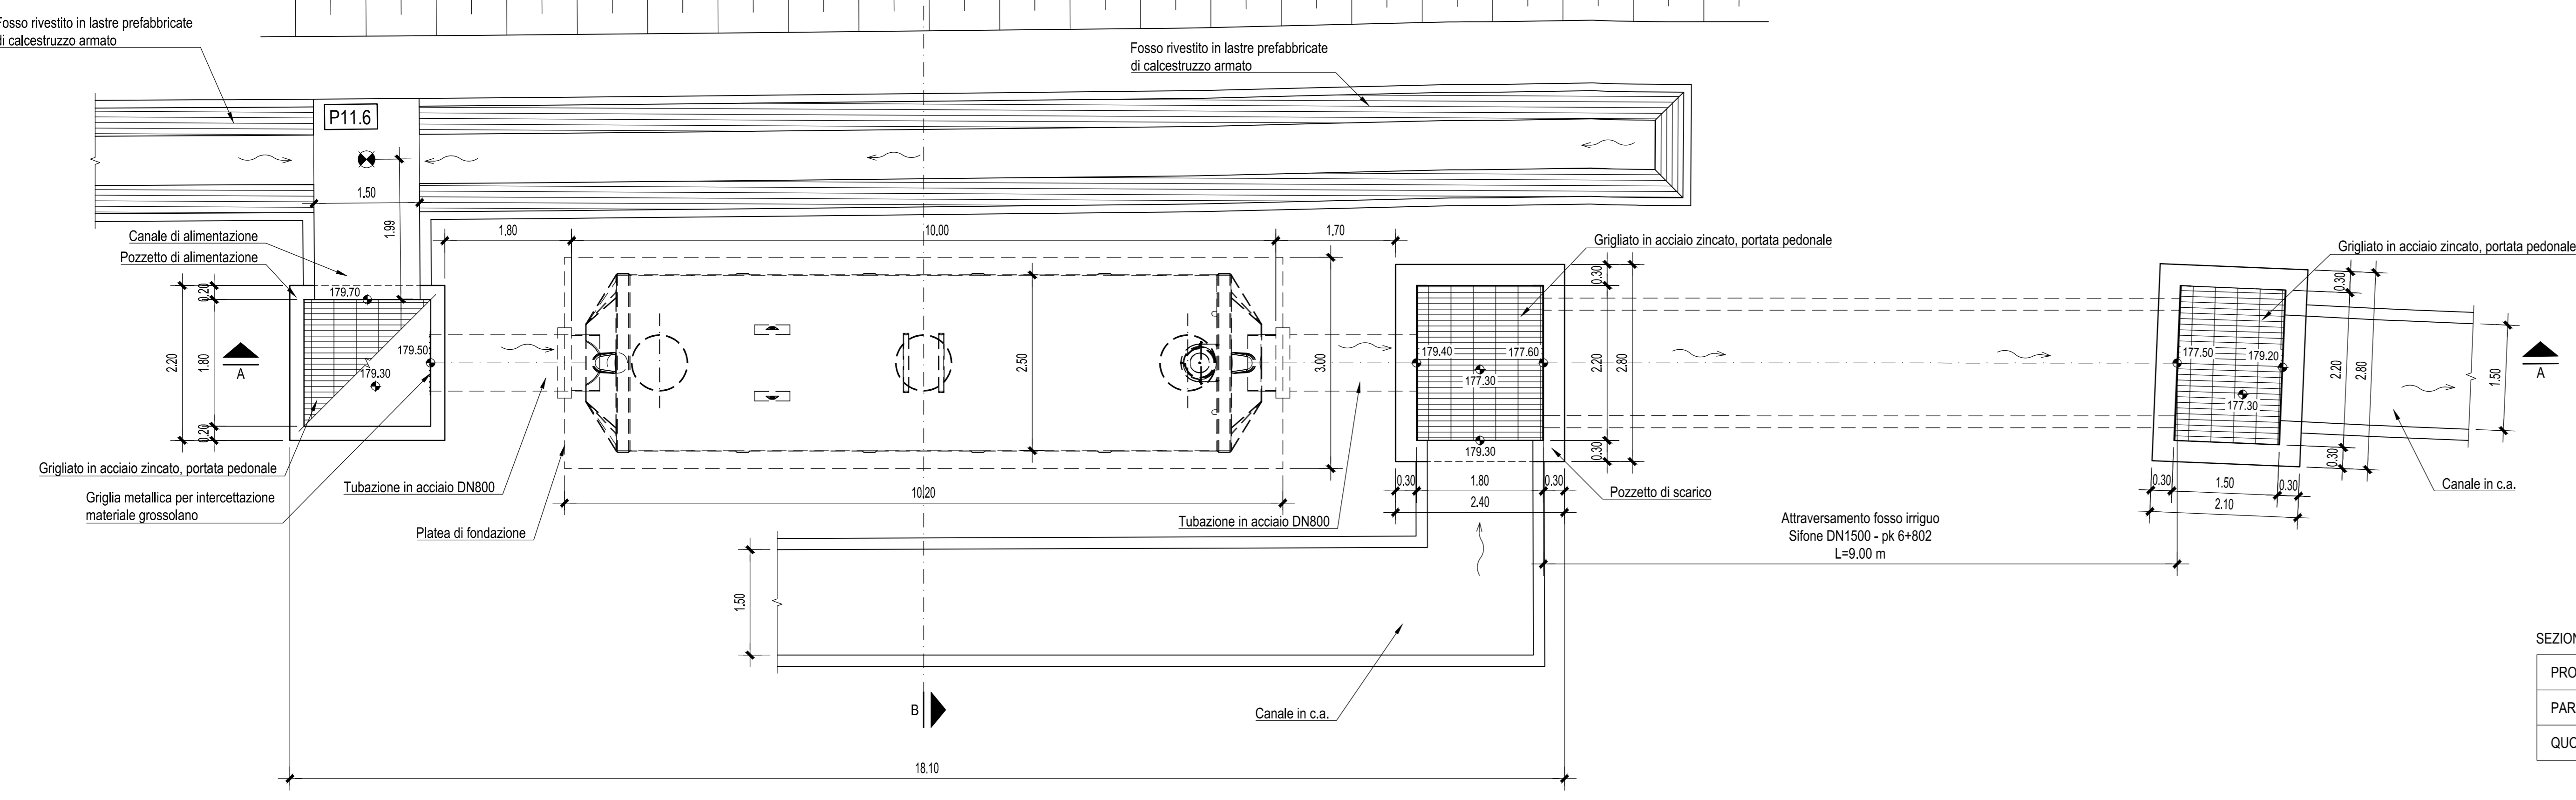

PIANTA

SCALA 1: 50

SEZIONE B-B

PROGRESSIVE TERRENO	0.00	1.14		5.09	5.75	6.75	7.90		12.11	13.33	13.99	14.71	14.98	15.66	17.13	17.79	18.88
PARZIALI TERRENO	1.14		4.36		1.00	0.45			1.22	0.26	0.62	0.35	0.43	1.58	0.57	0.67	1.08
QUOTE TERRENO	181.40	181.38		181.33	181.32	181.29	181.24		181.02	181.11	181.04	180.74	180.54	180.01	181.13	181.11	181.09