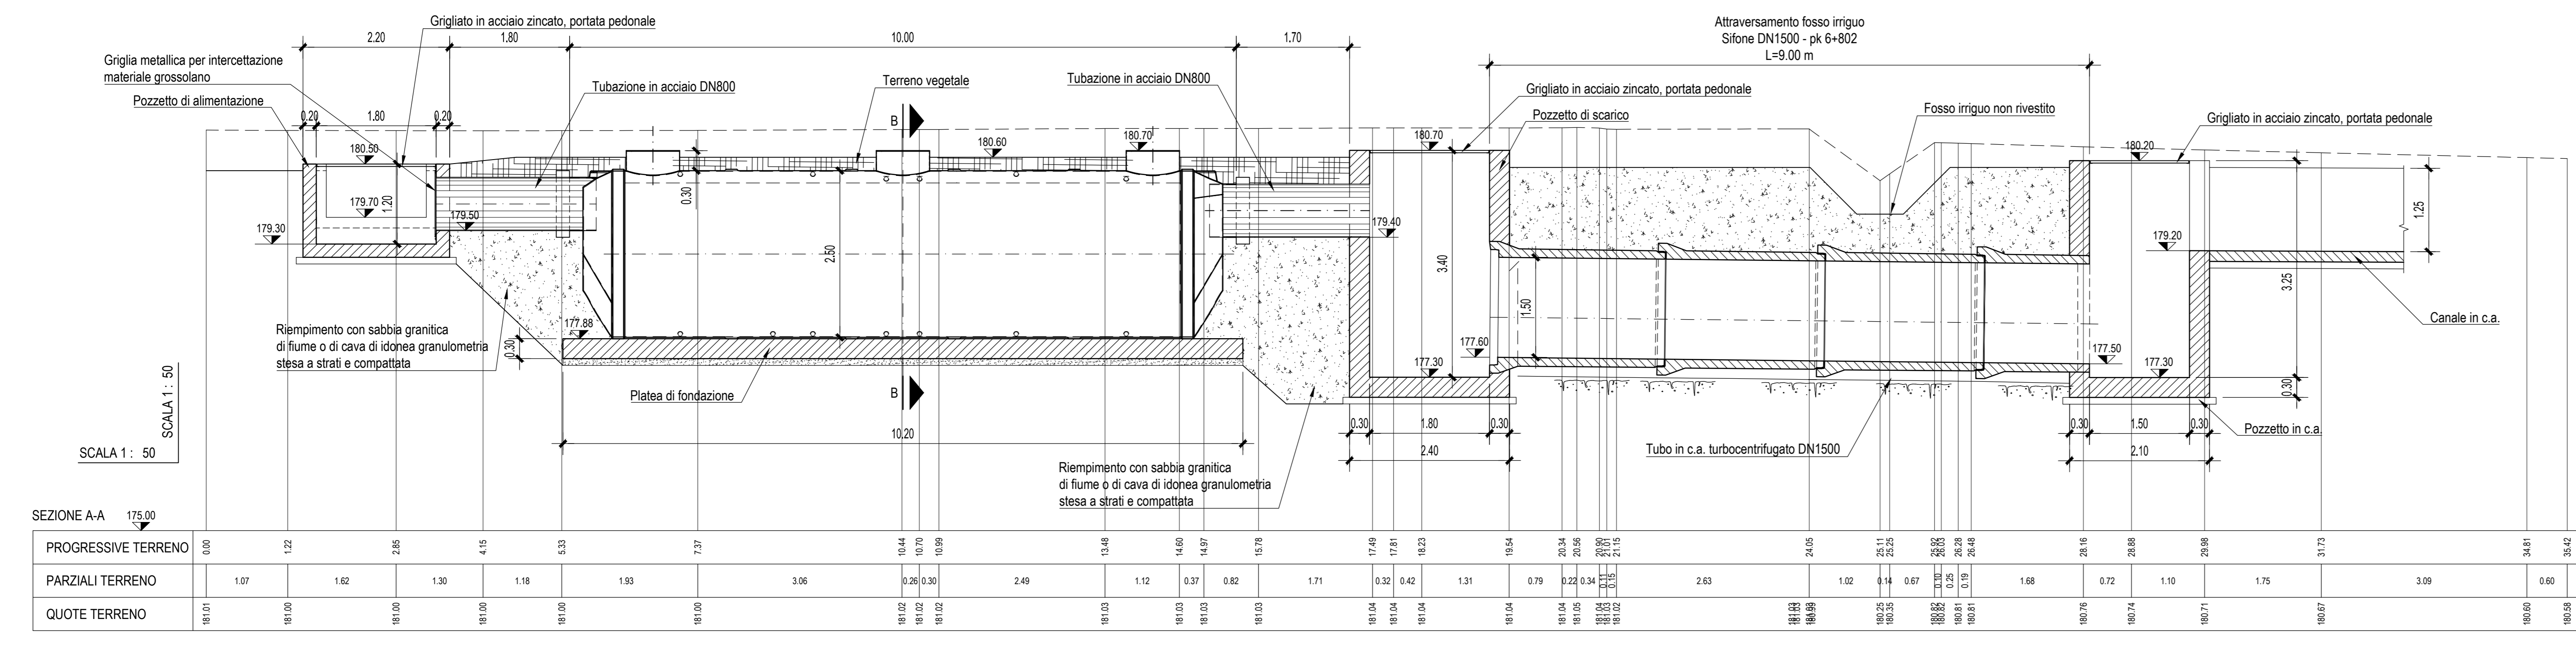

PIANTA

SCALA 1: 50

SEZIONE B-B

PROGRESSIVE TERRENO	0.00	1.14		5.09	5.75	6.75	7.90		12.11	13.33	13.99	14.71	14.98	15.66	17.13	17.79	18.88
PARZIALI TERRENO	1.14		4.36		1.00	0.45			1.22	0.26	0.62	0.35	0.43	1.58	0.57	0.67	1.08
QUOTE TERRENO	181.40	181.38		181.33	181.32	181.29	181.24		181.02	181.11	181.04	180.74	180.54	180.01	181.13	181.11	181.09