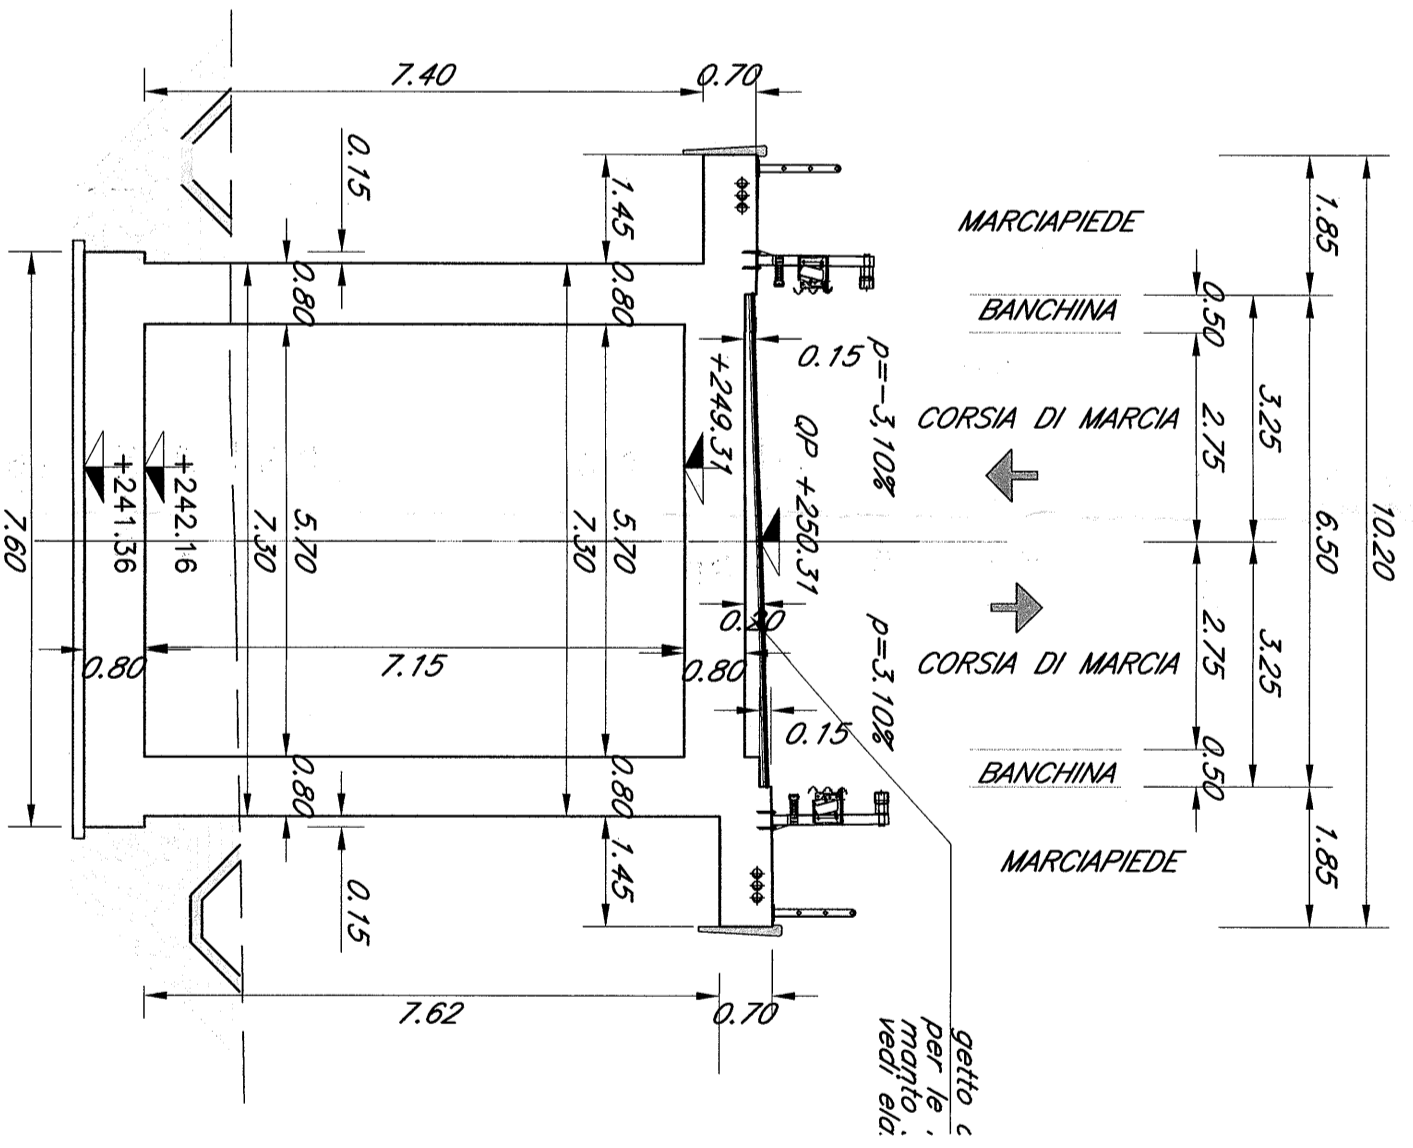

SEZIONE L-L
Scala 1:100

N.B. = Le progressive ferroviarie riportate sulle opere d'arte sono quelle storiche.

Le prescrizioni e le caratteristiche dei materiali e dei coperti e le incidenze sono riportate nell'elaborato Tabella Materiali.

COMITENTE
SRP
SISTEMI RAILWAYS ITALIANI
GRUPPO IRI
SISTEMI RAILWAYS ITALIANI

PROGETTAZIONE
ITALIANA

CONTRATTO ISTITUZIONALE DI SVILUPPO PER LA REALIZZAZIONE DELLA DIRETTRICE FERROVIARIA NAPOLI-BARILEGGE-TARANTO

U.O. STRUTTURE

PROGETTO DEFINITIVO

LINEA POTENZA-FOGGIA - AMMODERNAMENTO SOTTOPROGETTO 2 - ELETTRIFICAZIONE, RETTIFICHE DI TRACCIATO, SOPPRESSIONE P.L. E CONSOLIDAMENTO SEDE

LOTTO 2 - RETTIFICHE DI TRACCIATO, SOPPRESSIONE P.L. E CONSOLIDAMENTO SEDE

VOI: KM 44+44,5

Capitolato Speciale di Appalto, Opere, Vol. 1/2

COMMESSA LOTTO FASE ENTE IPOT. ODC OPERAZIONALE PROGR. REV.

1A0X 02 D 09 BA 1V0700 003 A

SCALE 1:100