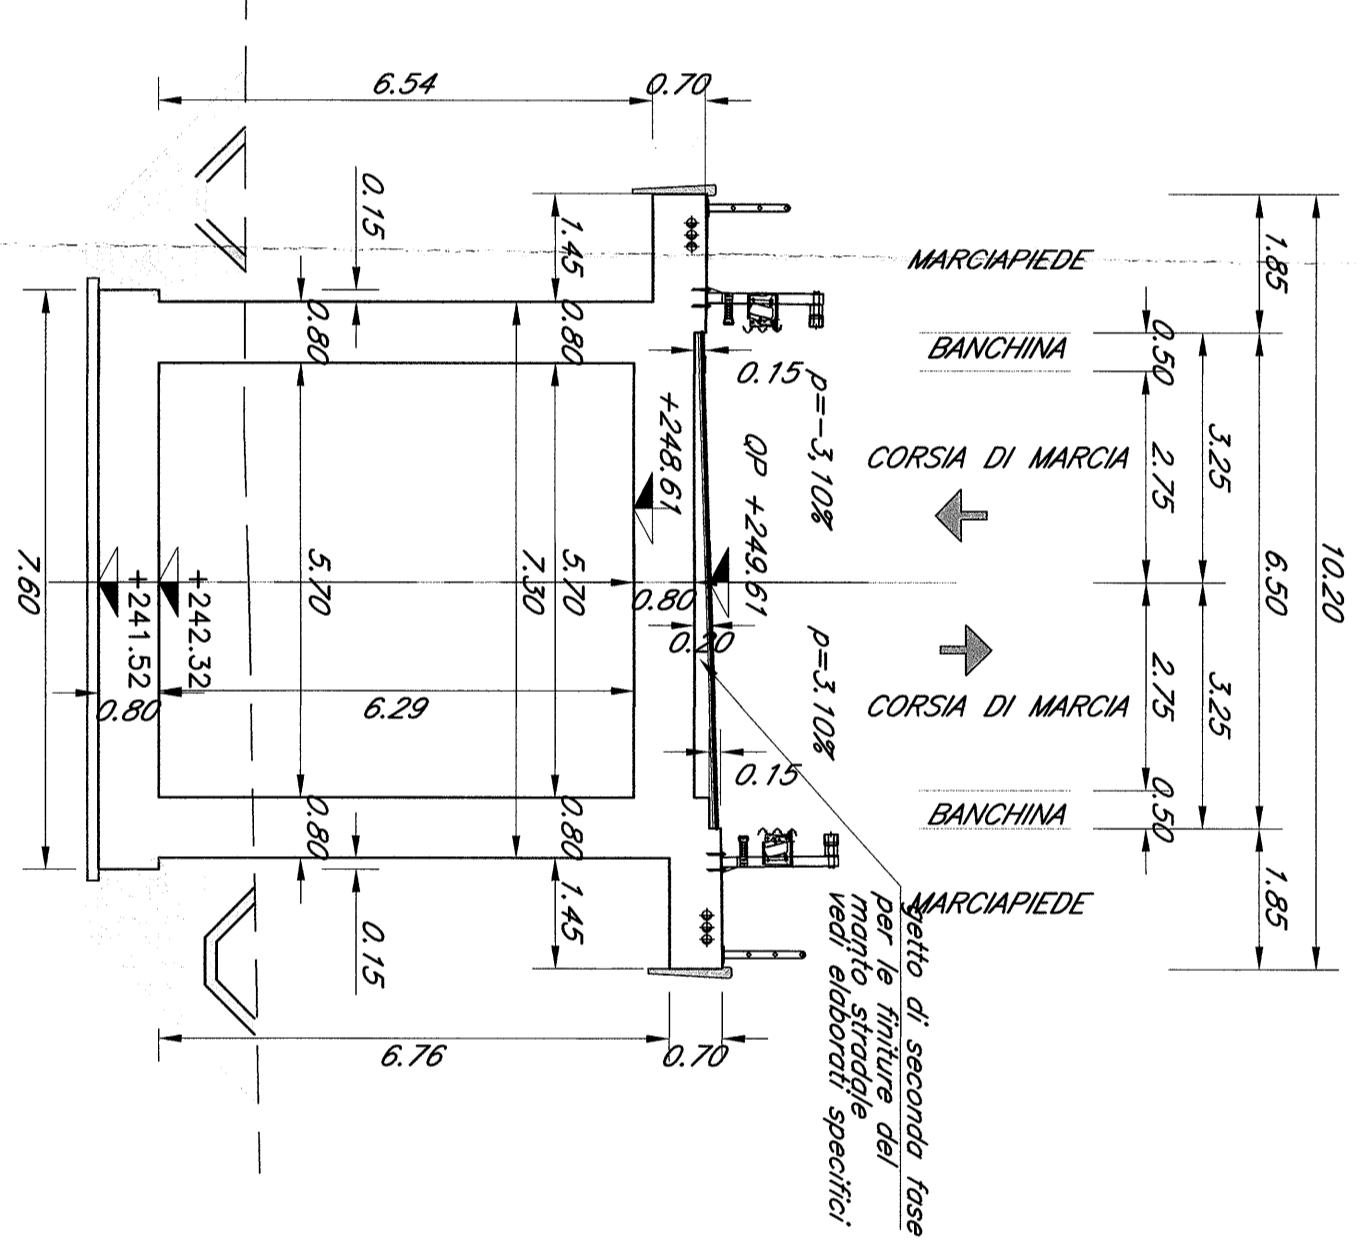

SEZIONE M-M
Scala 1:100