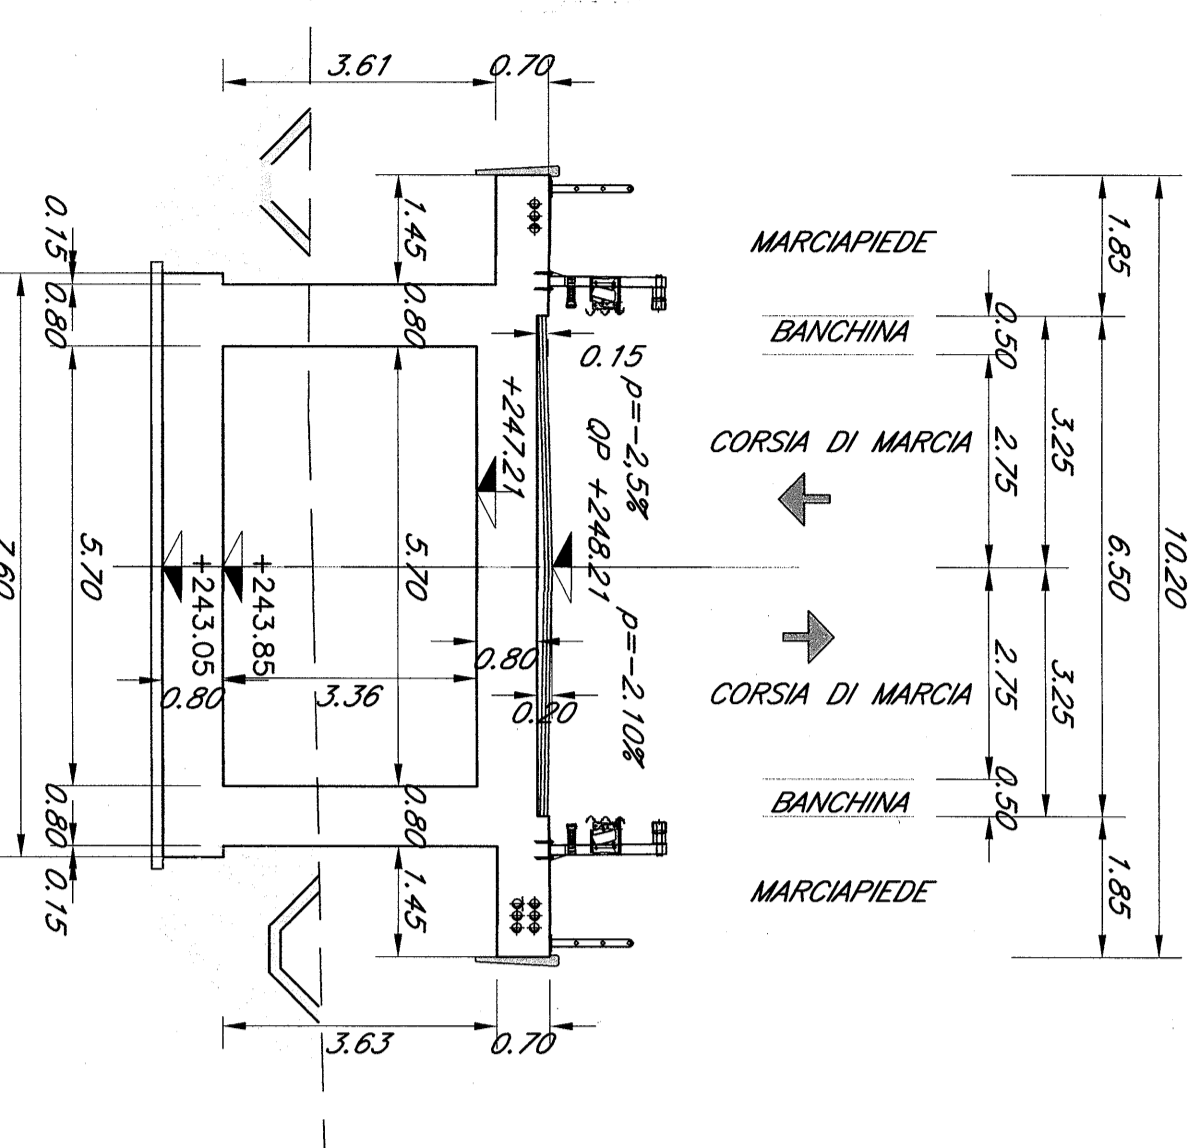

PIANTA FONDAZIONI RAMPA OVEST
Scala 1:100

SEZIONE LONGITUDINALE RAMPA OVEST
Scala 1:100

SEZIONE O-O
Scala 1:100

SEZIONE N-N
Scala 1:100

SEZIONE M-M
Scala 1:100

SEZIONE L-L
Scala 1:100

N.B. = Le progressive ferroviarie riportate sulle opere d'arte sono quelle storiche.

Le prescrizioni e le caratteristiche dei materiali e dei coperti e le incidenze sono riportate nell'elaborato Tabella Materiali.

COMITENTE
SRP
SISTEMI RAILWAYS ITALIANI
GRUPPO IRI
SISTEMI RAILWAYS ITALIANI

PROGETTAZIONE
ITALIANA

CONTRATTO ISTITUZIONALE DI SVILUPPO PER LA REALIZZAZIONE DELLA DIRETTRICE FERROVIARIA NAPOLI-BARILEGGE-TARANTO

U.O. STRUTTURE

PROGETTO DEFINITIVO

LINEA POTENZA-FOGGIA - AMMODERNAMENTO SOTTOPROGETTO 2 - ELETTRIFICAZIONE, RETTIFICHE DI TRACCIATO, SOPPRESSIONE P.L. E CONSOLIDAMENTO SEDE

LOTTO 2 - RETTIFICHE DI TRACCIATO, SOPPRESSIONE P.L. E CONSOLIDAMENTO SEDE

VOI: KM 44+44,5

Capitolato Speciale di Appalto, Opere, Vol. 1/2

COMMESSA LOTTO FASE ENTE IPOT. ODC OPERAZIONALE PROGR. REV.

1A0X 02 D 09 BA 1V0700 003 A

SCALE 1:100