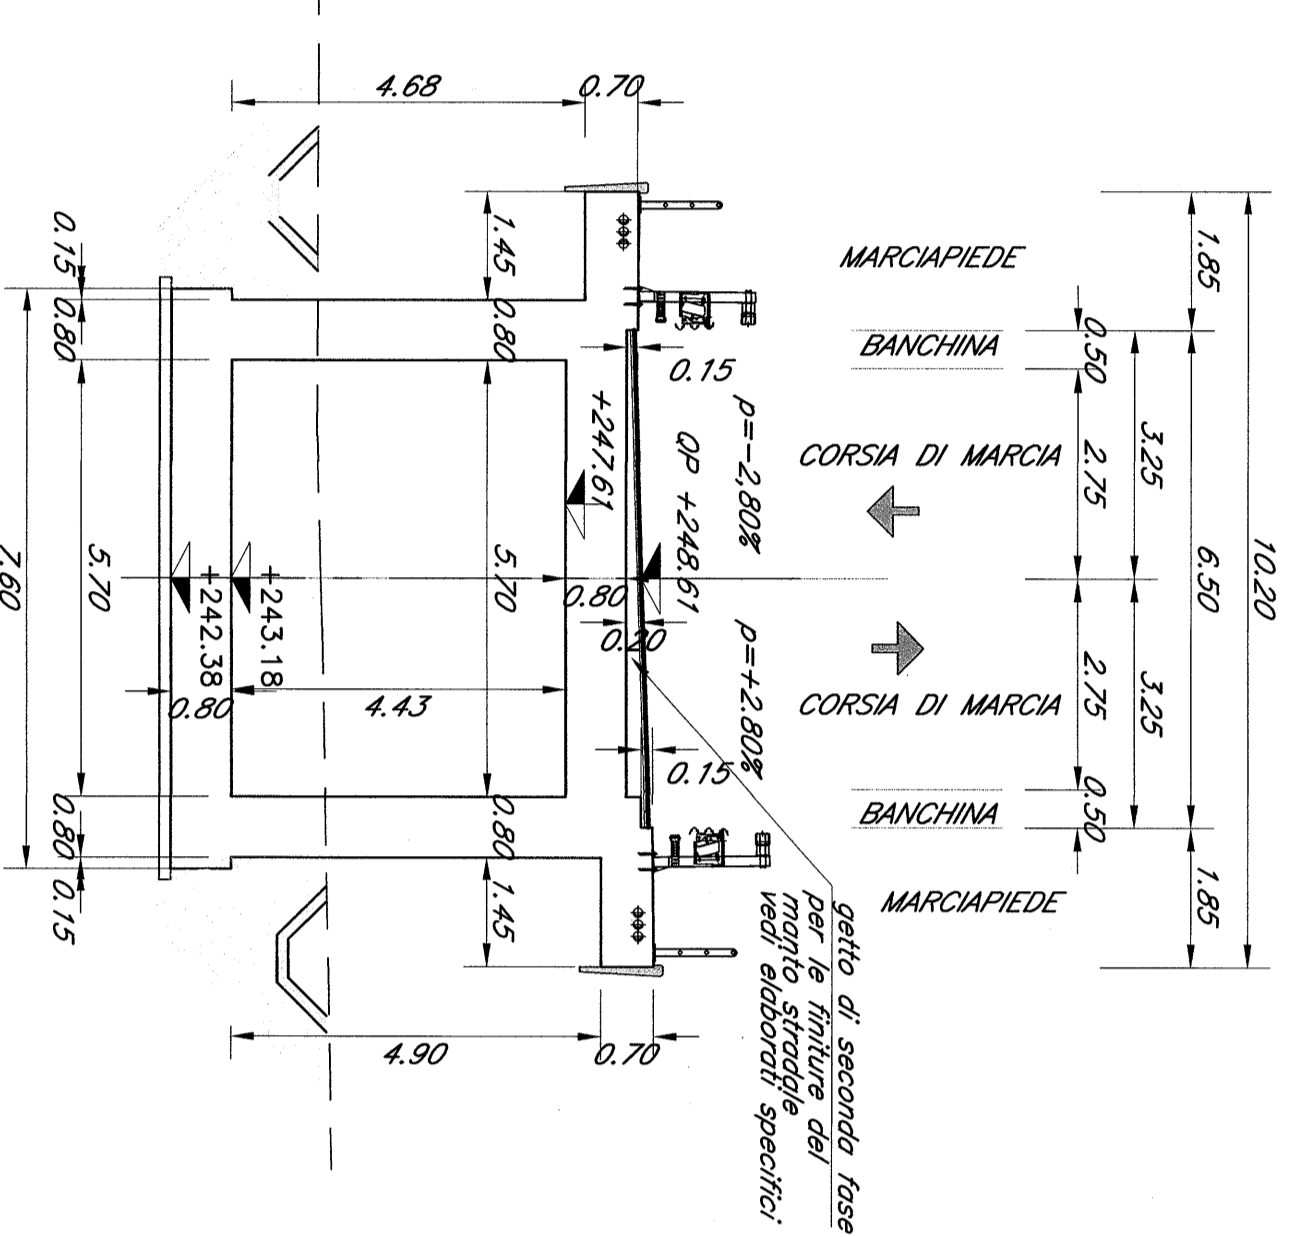

SEZIONE N-N
Scala 1:100