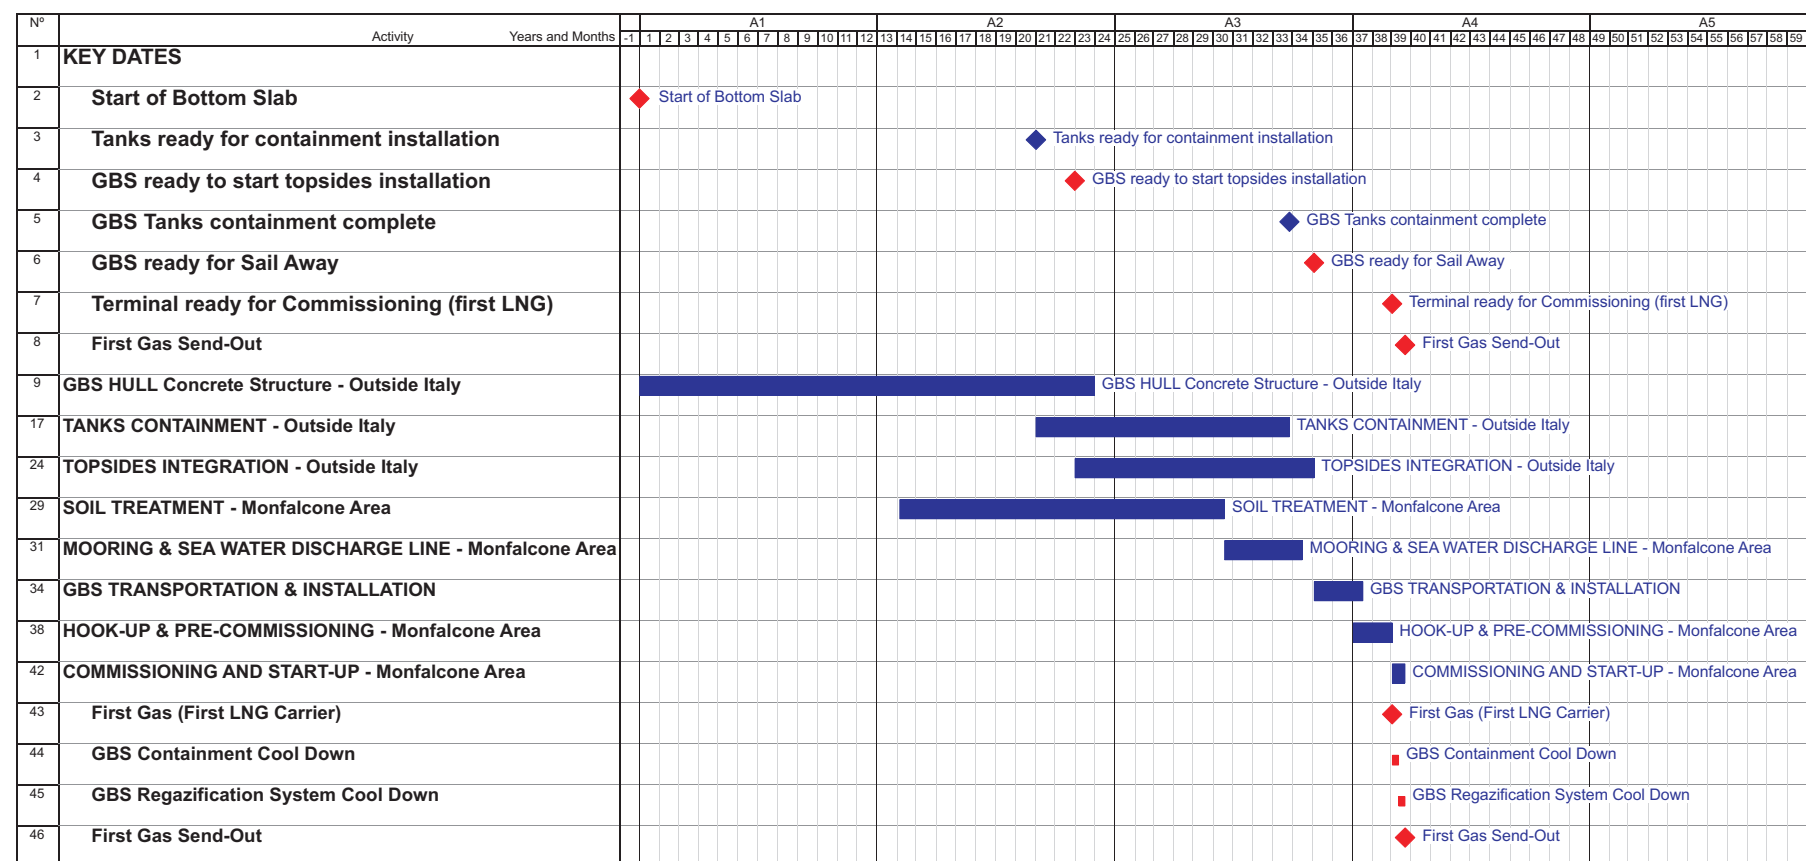

CRONOPROGRAMMA DELLE ATTIVITÀ - TERMINALE GNL

CRONOPROGRAMMA DELLE ATTIVITÀ - CONDOTTA A MARE

RIFERIMENTI

SAIPEM ENERGY INTERNATIONAL, GENNAIO 2006, TERMINALE DI RIGASSIFICAZIONE DI GNL ALPI ADRIATICO, Doc. No. F12181

D'APPOLONIA, 2006, CONDOTTA A MARE, Doc. No. 05-399-H4, REV. 2 - GENNAIO 2006

FIGURA 2.3

CRONOPROGRAMMA DELLE ATTIVITÀ
TERMINALE GNL E CONDOTTA OFFSHORE