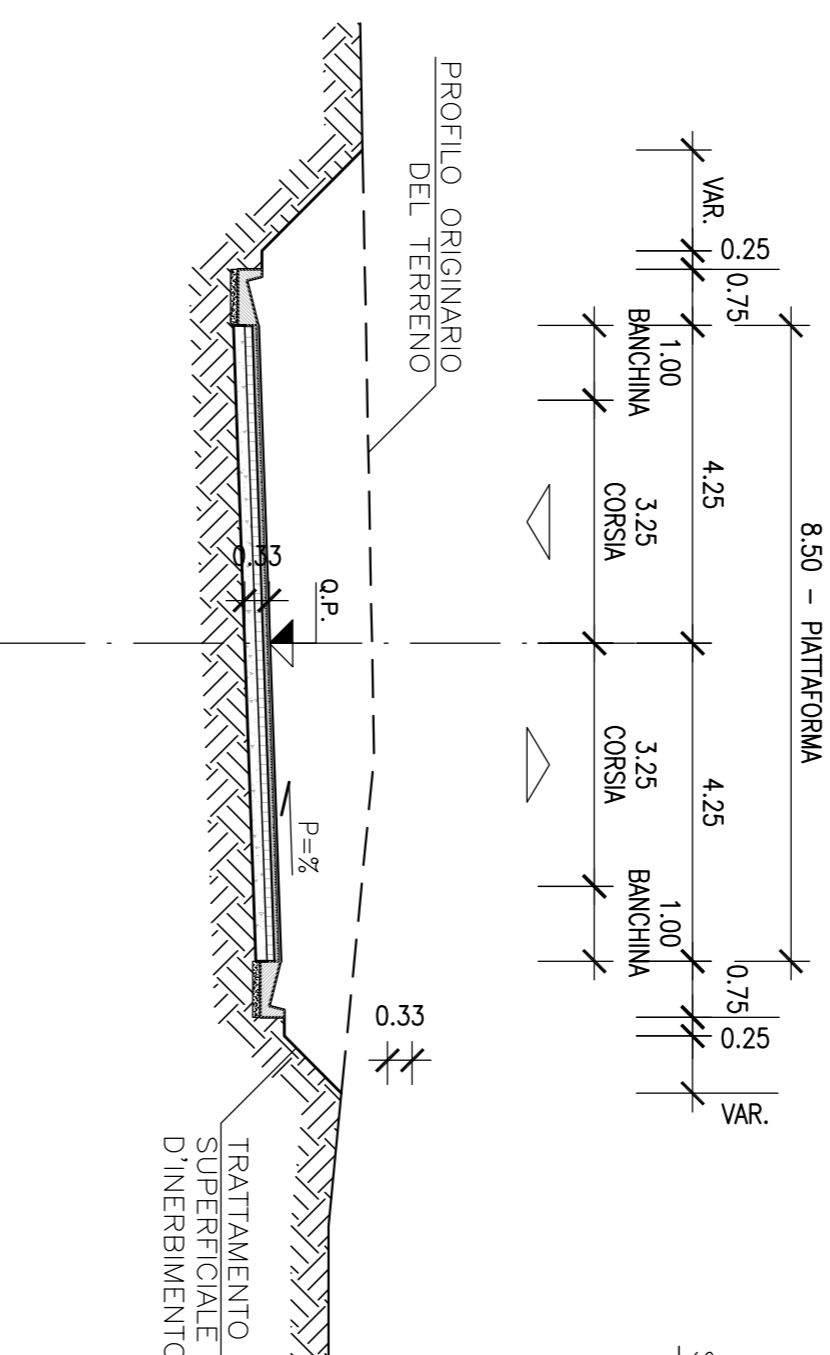

**SEZIONE TIPO ROTATORIE
(IN RILEVATO)**
SCALA 1:100

**SEZIONE TIPO ROTATORIE
(IN SCAVO)**
SCALA 1:100

DETTAGLIO MARGINE ROTATORIE E ATTRAVERSAMENTO IN RILEVATO
SCALA 1:20

**SEZIONE TIPO VIABILITA' 1, 2, 3
TIPO "F2" DM 6792
(IN SCAVO - IN CURVA)**
SCALA 1:100

DETTAGLIO MARGINE ROTATORIE ED ATTRAVERSAMENTO IN SCAVO
SCALA 1:20

RAGGIO = 25,00m

0,50

BANCHINA

6,00

BANCHINA

0,50

VARIELE