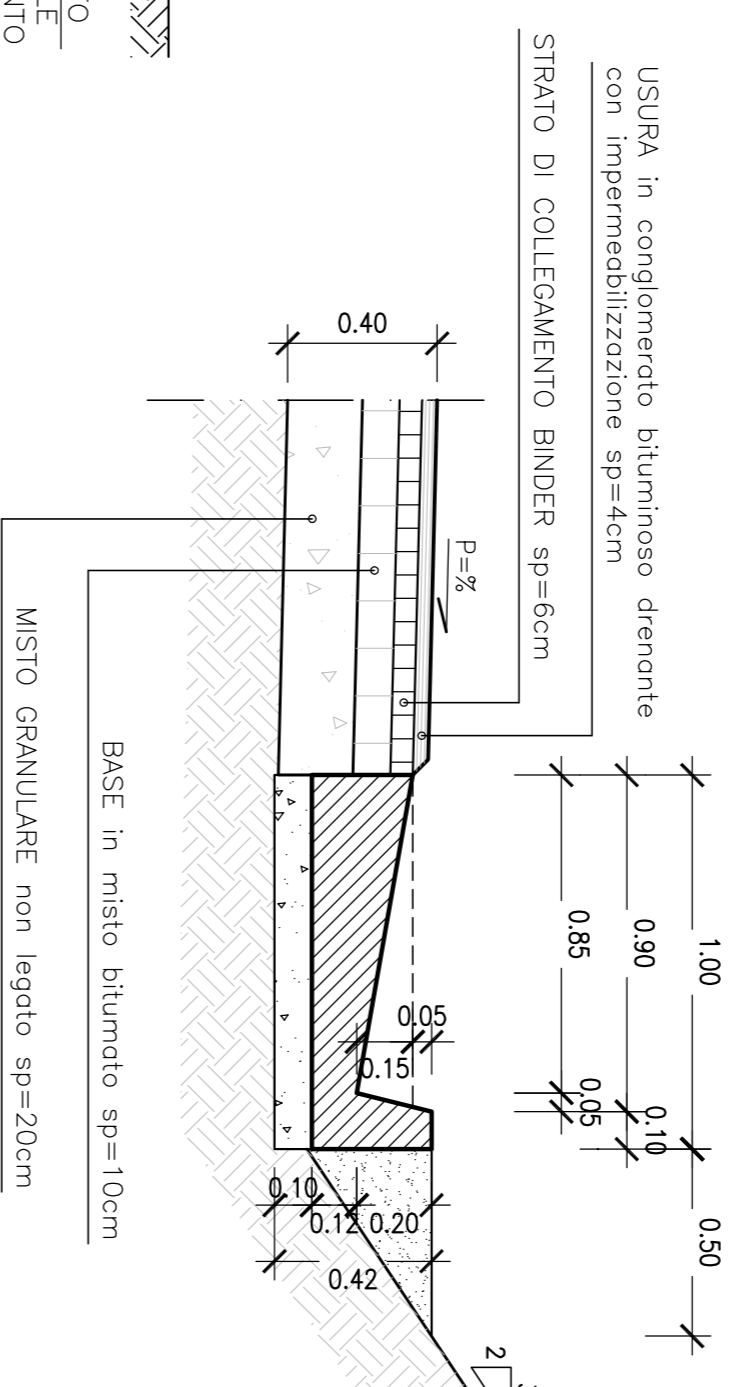

**SEZIONE TIPO ROTATORIE
(IN RILEVATO)**
SCALA 1:100

**SEZIONE TIPO ROTATORIE
(IN SCAVO)**
SCALA 1:100

DETTAGLIO MARGINE ROTATORIE E ATTRAVERSAMENTO IN RILEVATO
SCALA 1:20

**SEZIONE TIPO VIABILITA' 1, 2, 3
TIPO "F2" DM 6792
(IN SCAVO - IN CURVA)**
SCALA 1:100

DETTAGLIO MARGINE ROTATORIE ED ATTRAVERSAMENTO IN SCAVO
SCALA 1:20

RAGGIO = 25,00m

0,50

BANCHINA

6,00

BANCHINA

0,50

VARIELE