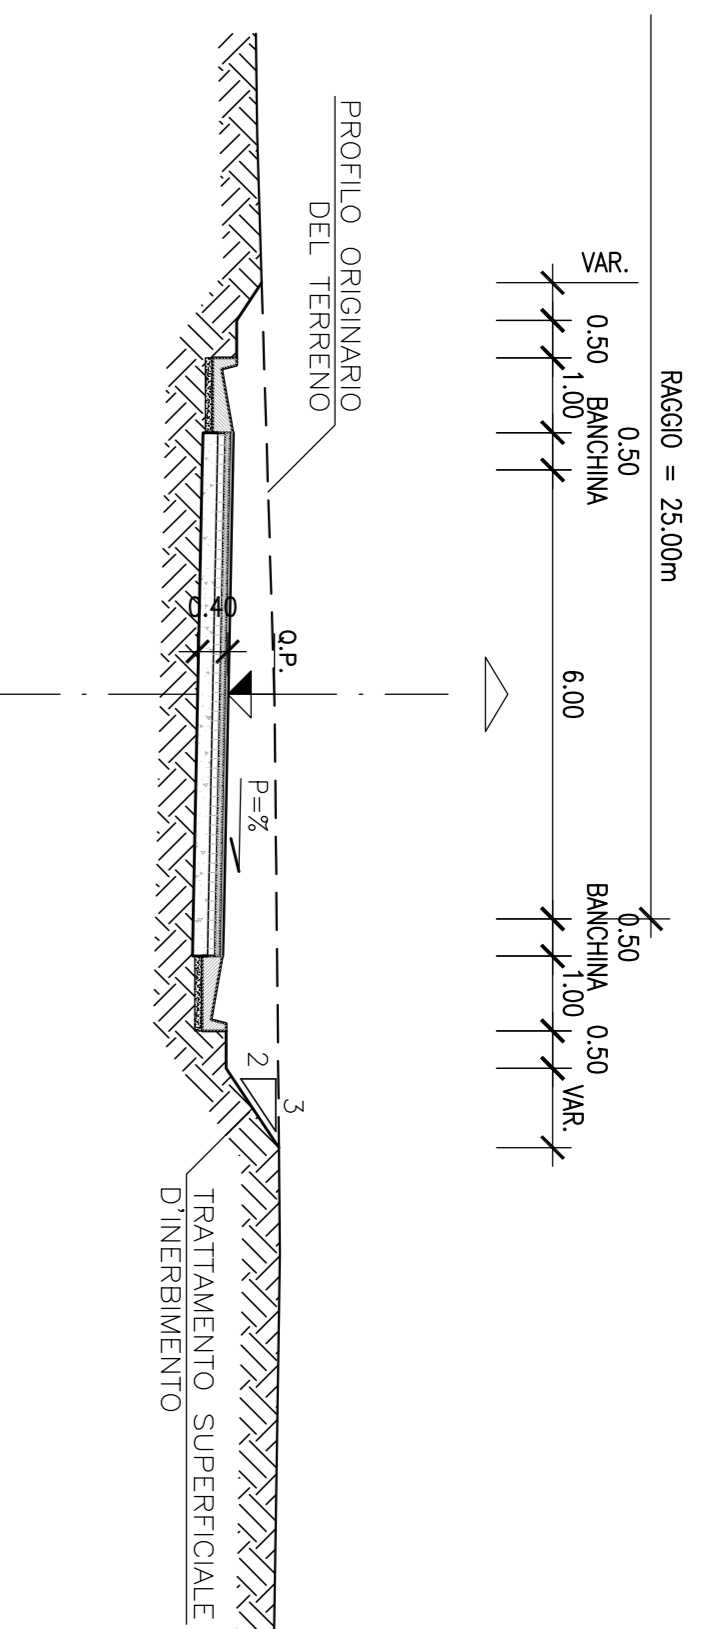

**SEZIONE TIPO ROTATORIE
(IN RILEVATO)**
SCALA 1:100

**SEZIONE TIPO ROTATORIE
(IN SCAVO)**
SCALA 1:100

DETTAGLIO MARGINE ROTATORIE E ATTRAVERSAMENTO IN RILEVATO
SCALA 1:20

**SEZIONE TIPO VIABILITA' 1, 2, 3
TIPO "F2" DM 6792
(IN SCAVO - IN CURVA)**
SCALA 1:100

DETTAGLIO MARGINE ROTATORIE ED ATTRAVERSAMENTO IN SCAVO
SCALA 1:20

RAGGIO = 25,00m

0,50

BANCHINA

6,00

BANCHINA

0,50

VARIELE