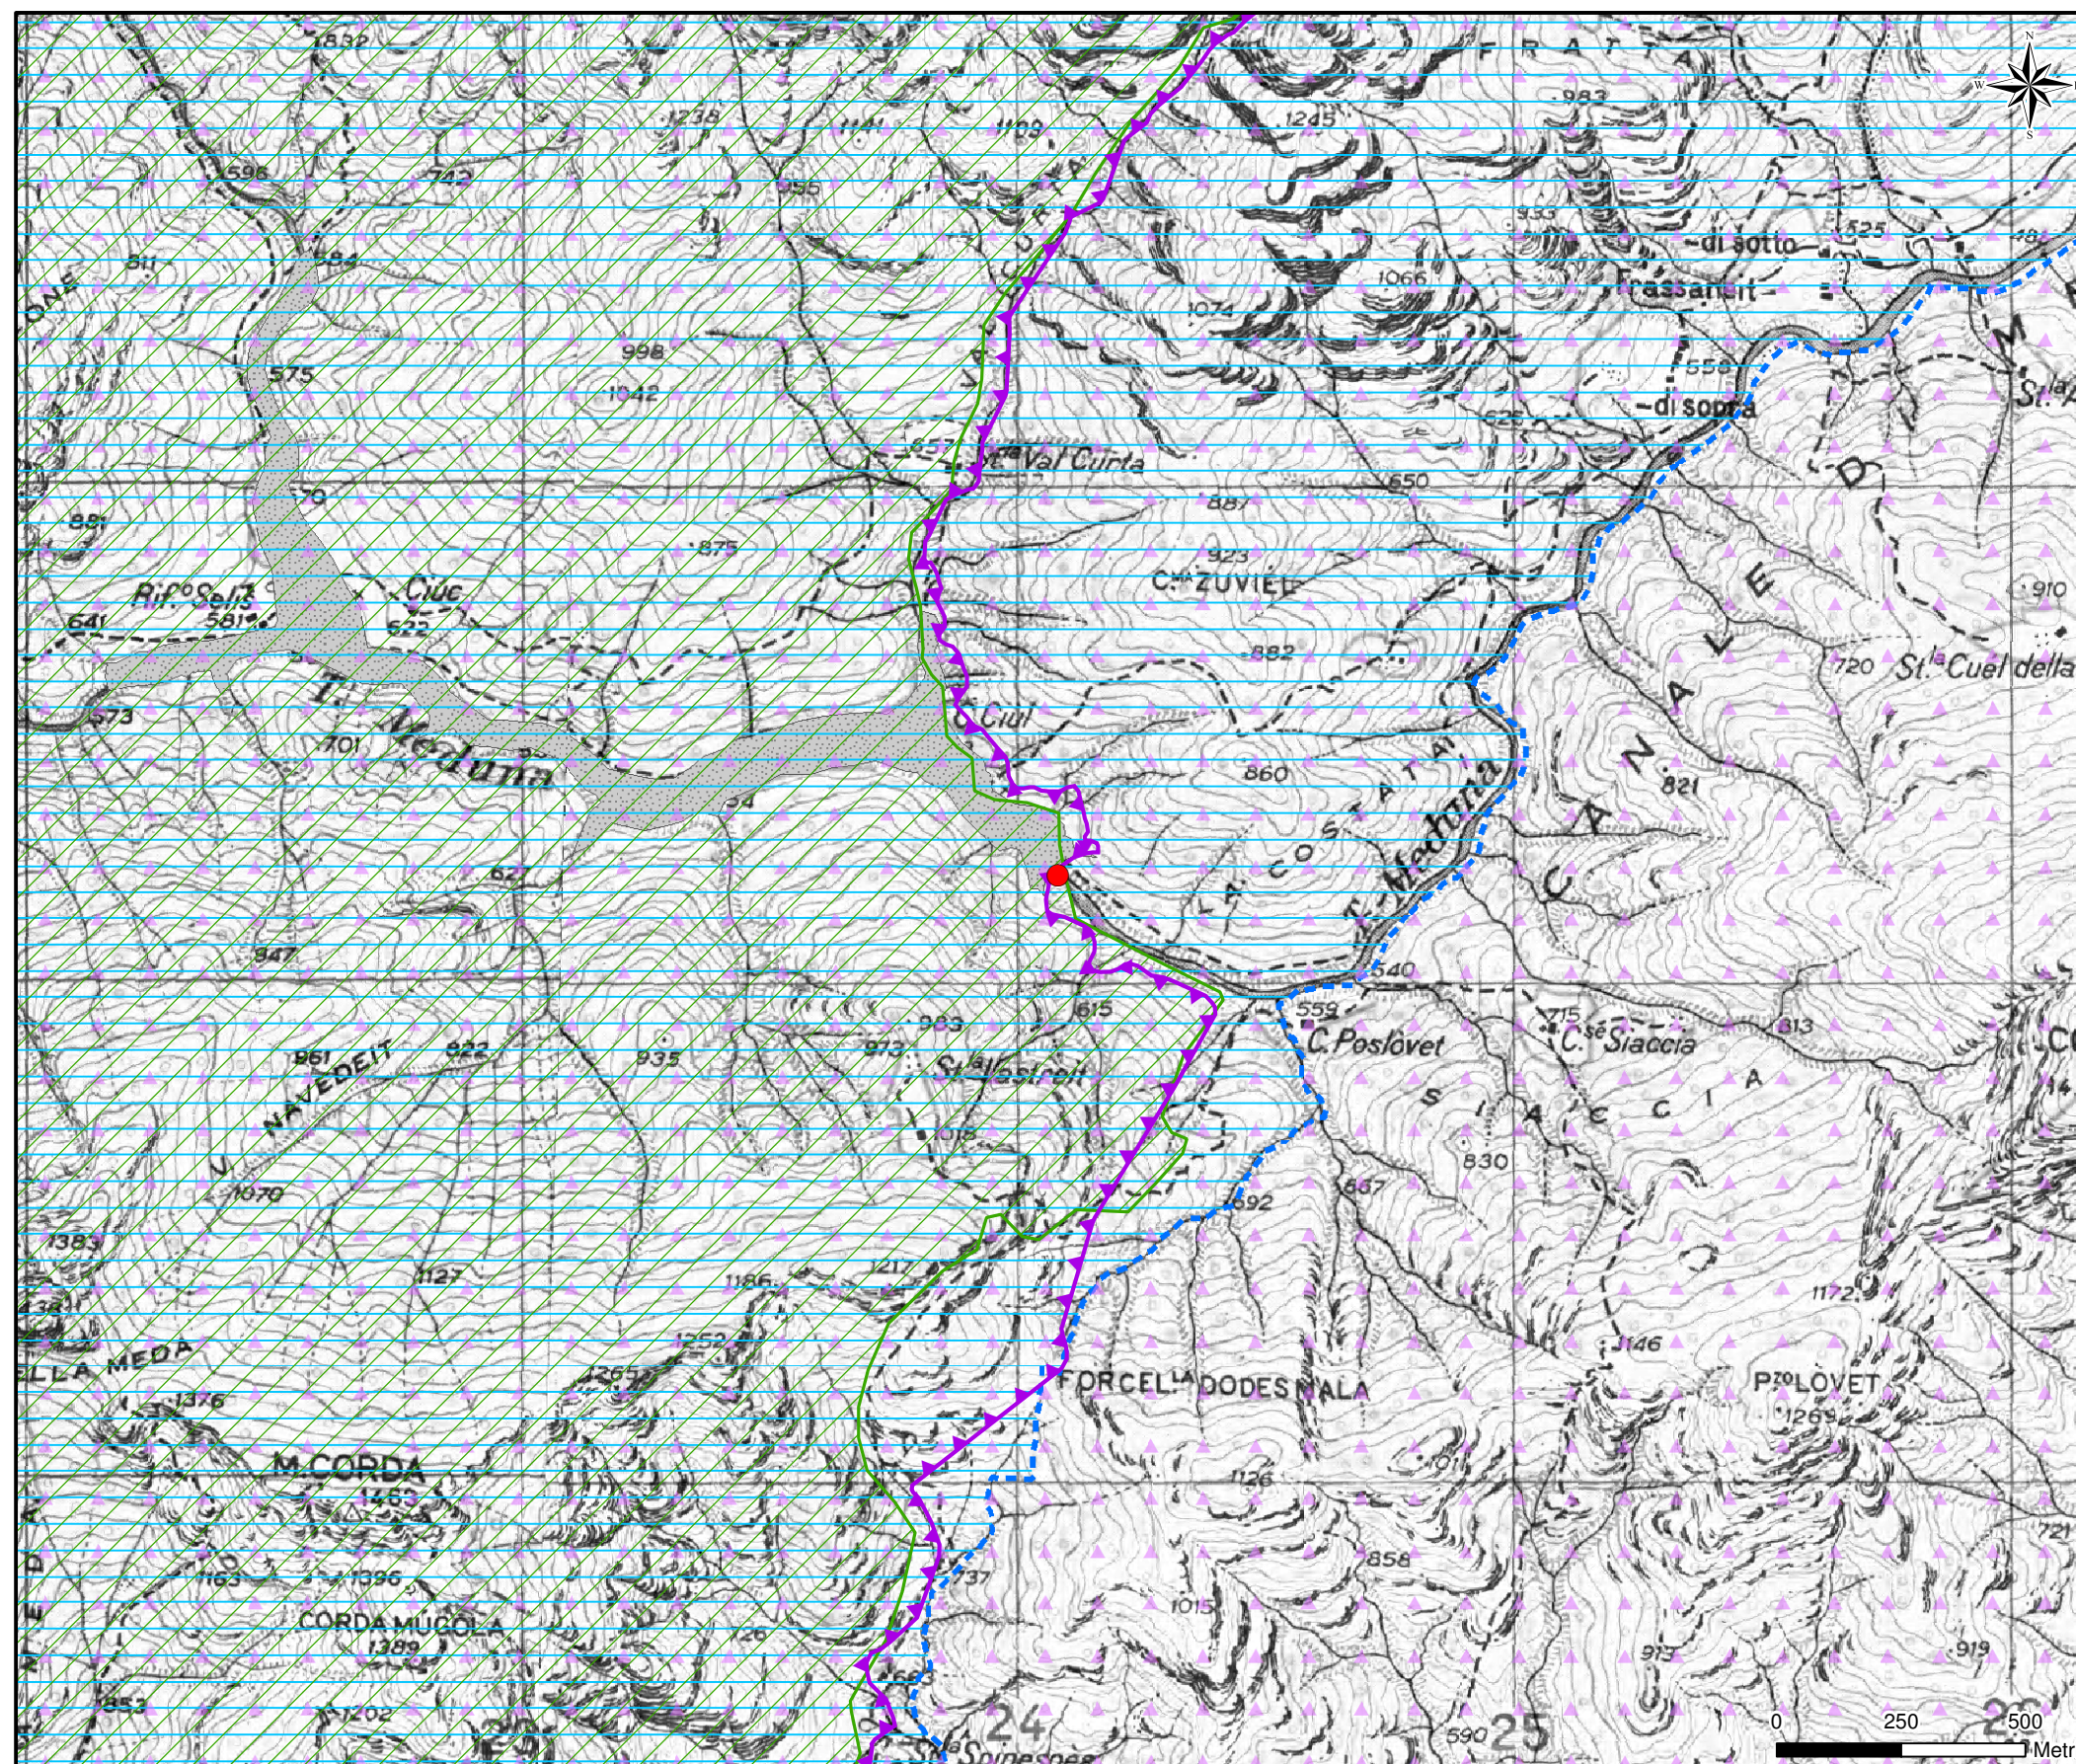

Figura 1a Localizzazione Aree Natura 2000 ed Altre Aree Naturali rispetto alla Diga Ca' Zul

Dettaglio in Scala 1:10.000