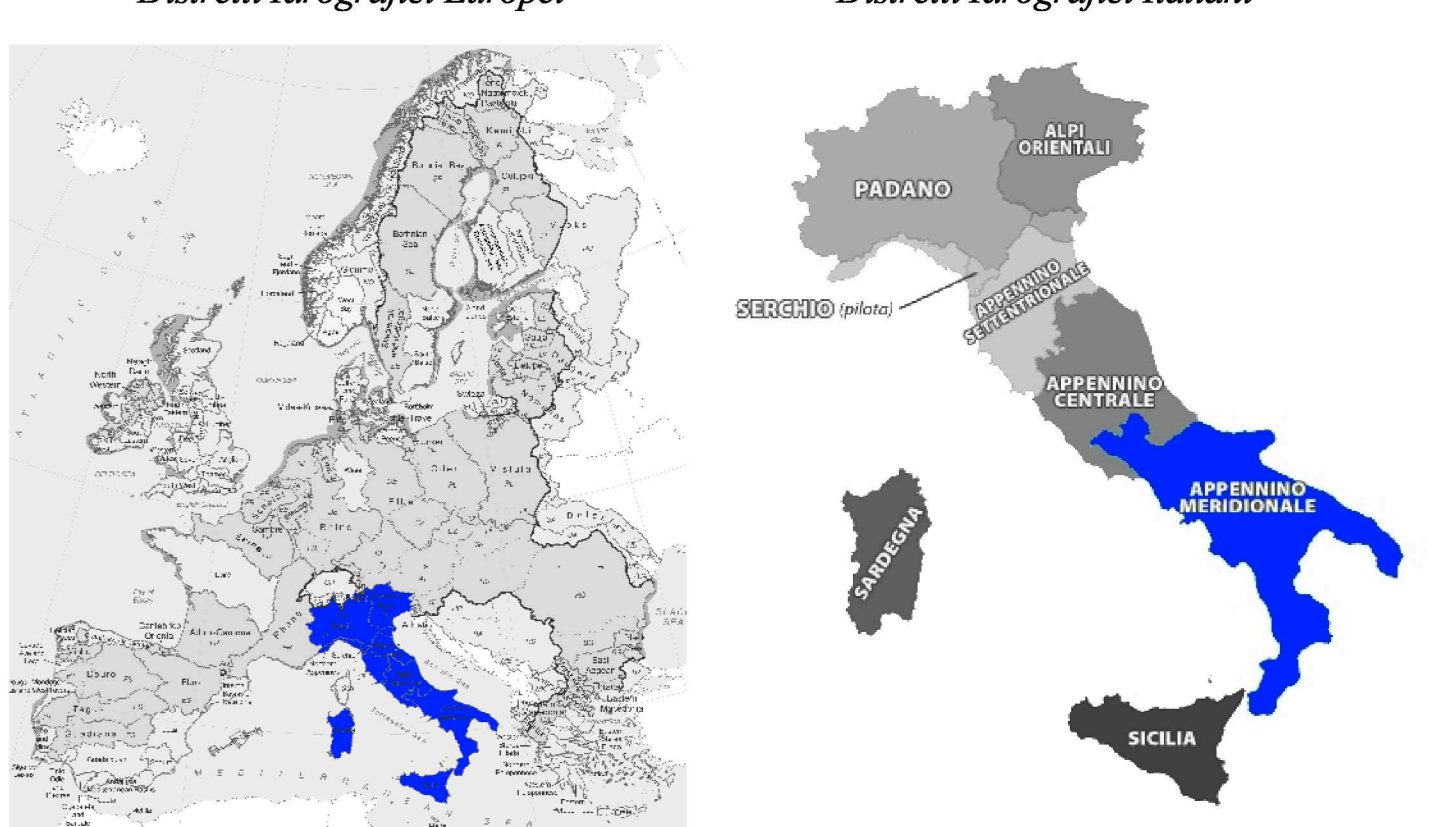

*Distretto Idrografico dell'Appennino Meridionale*  
 Autorità di Bacino Nazionale dei Fiumi Liri-Garigliano e Volturno,  
 Regione Abruzzo, Regione Basilicata, Regione Calabria, Regione Campania,  
 Regione Lazio, Regione Molise, Regione Puglia

**INQUADRAMENTO**

- LEGENDA**
- Capoluoghi di Provincia
  - Limite Unit of Management
  - Limite Regioni
  - ReticoLO idrografico principale\*  
(fonte ISPRA - SINANET)
  - ReticoLO idrografico secondario fino al 10° ordine  
(fonte ISPRA - SINANET)
  - Laghi e Conche endoreiche
  - Unità' fisiografiche costiere