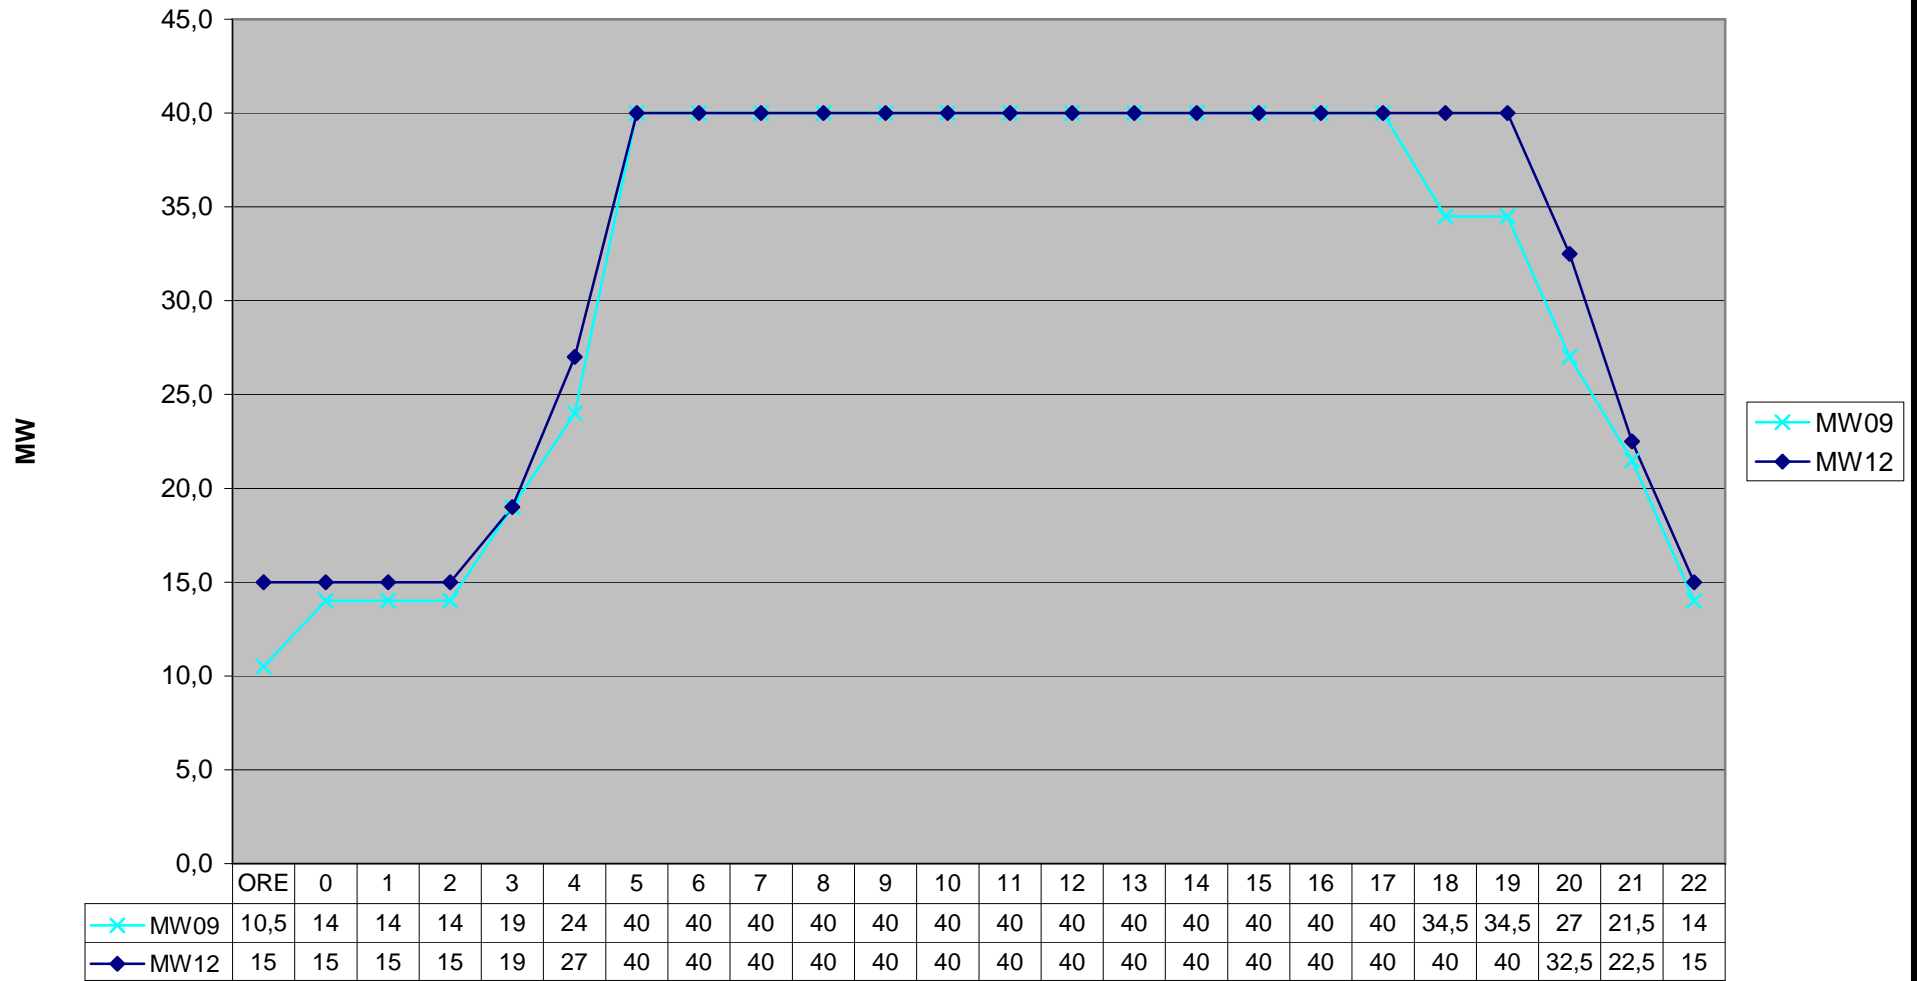

CURVA MAX CARICO 30gg

ORE