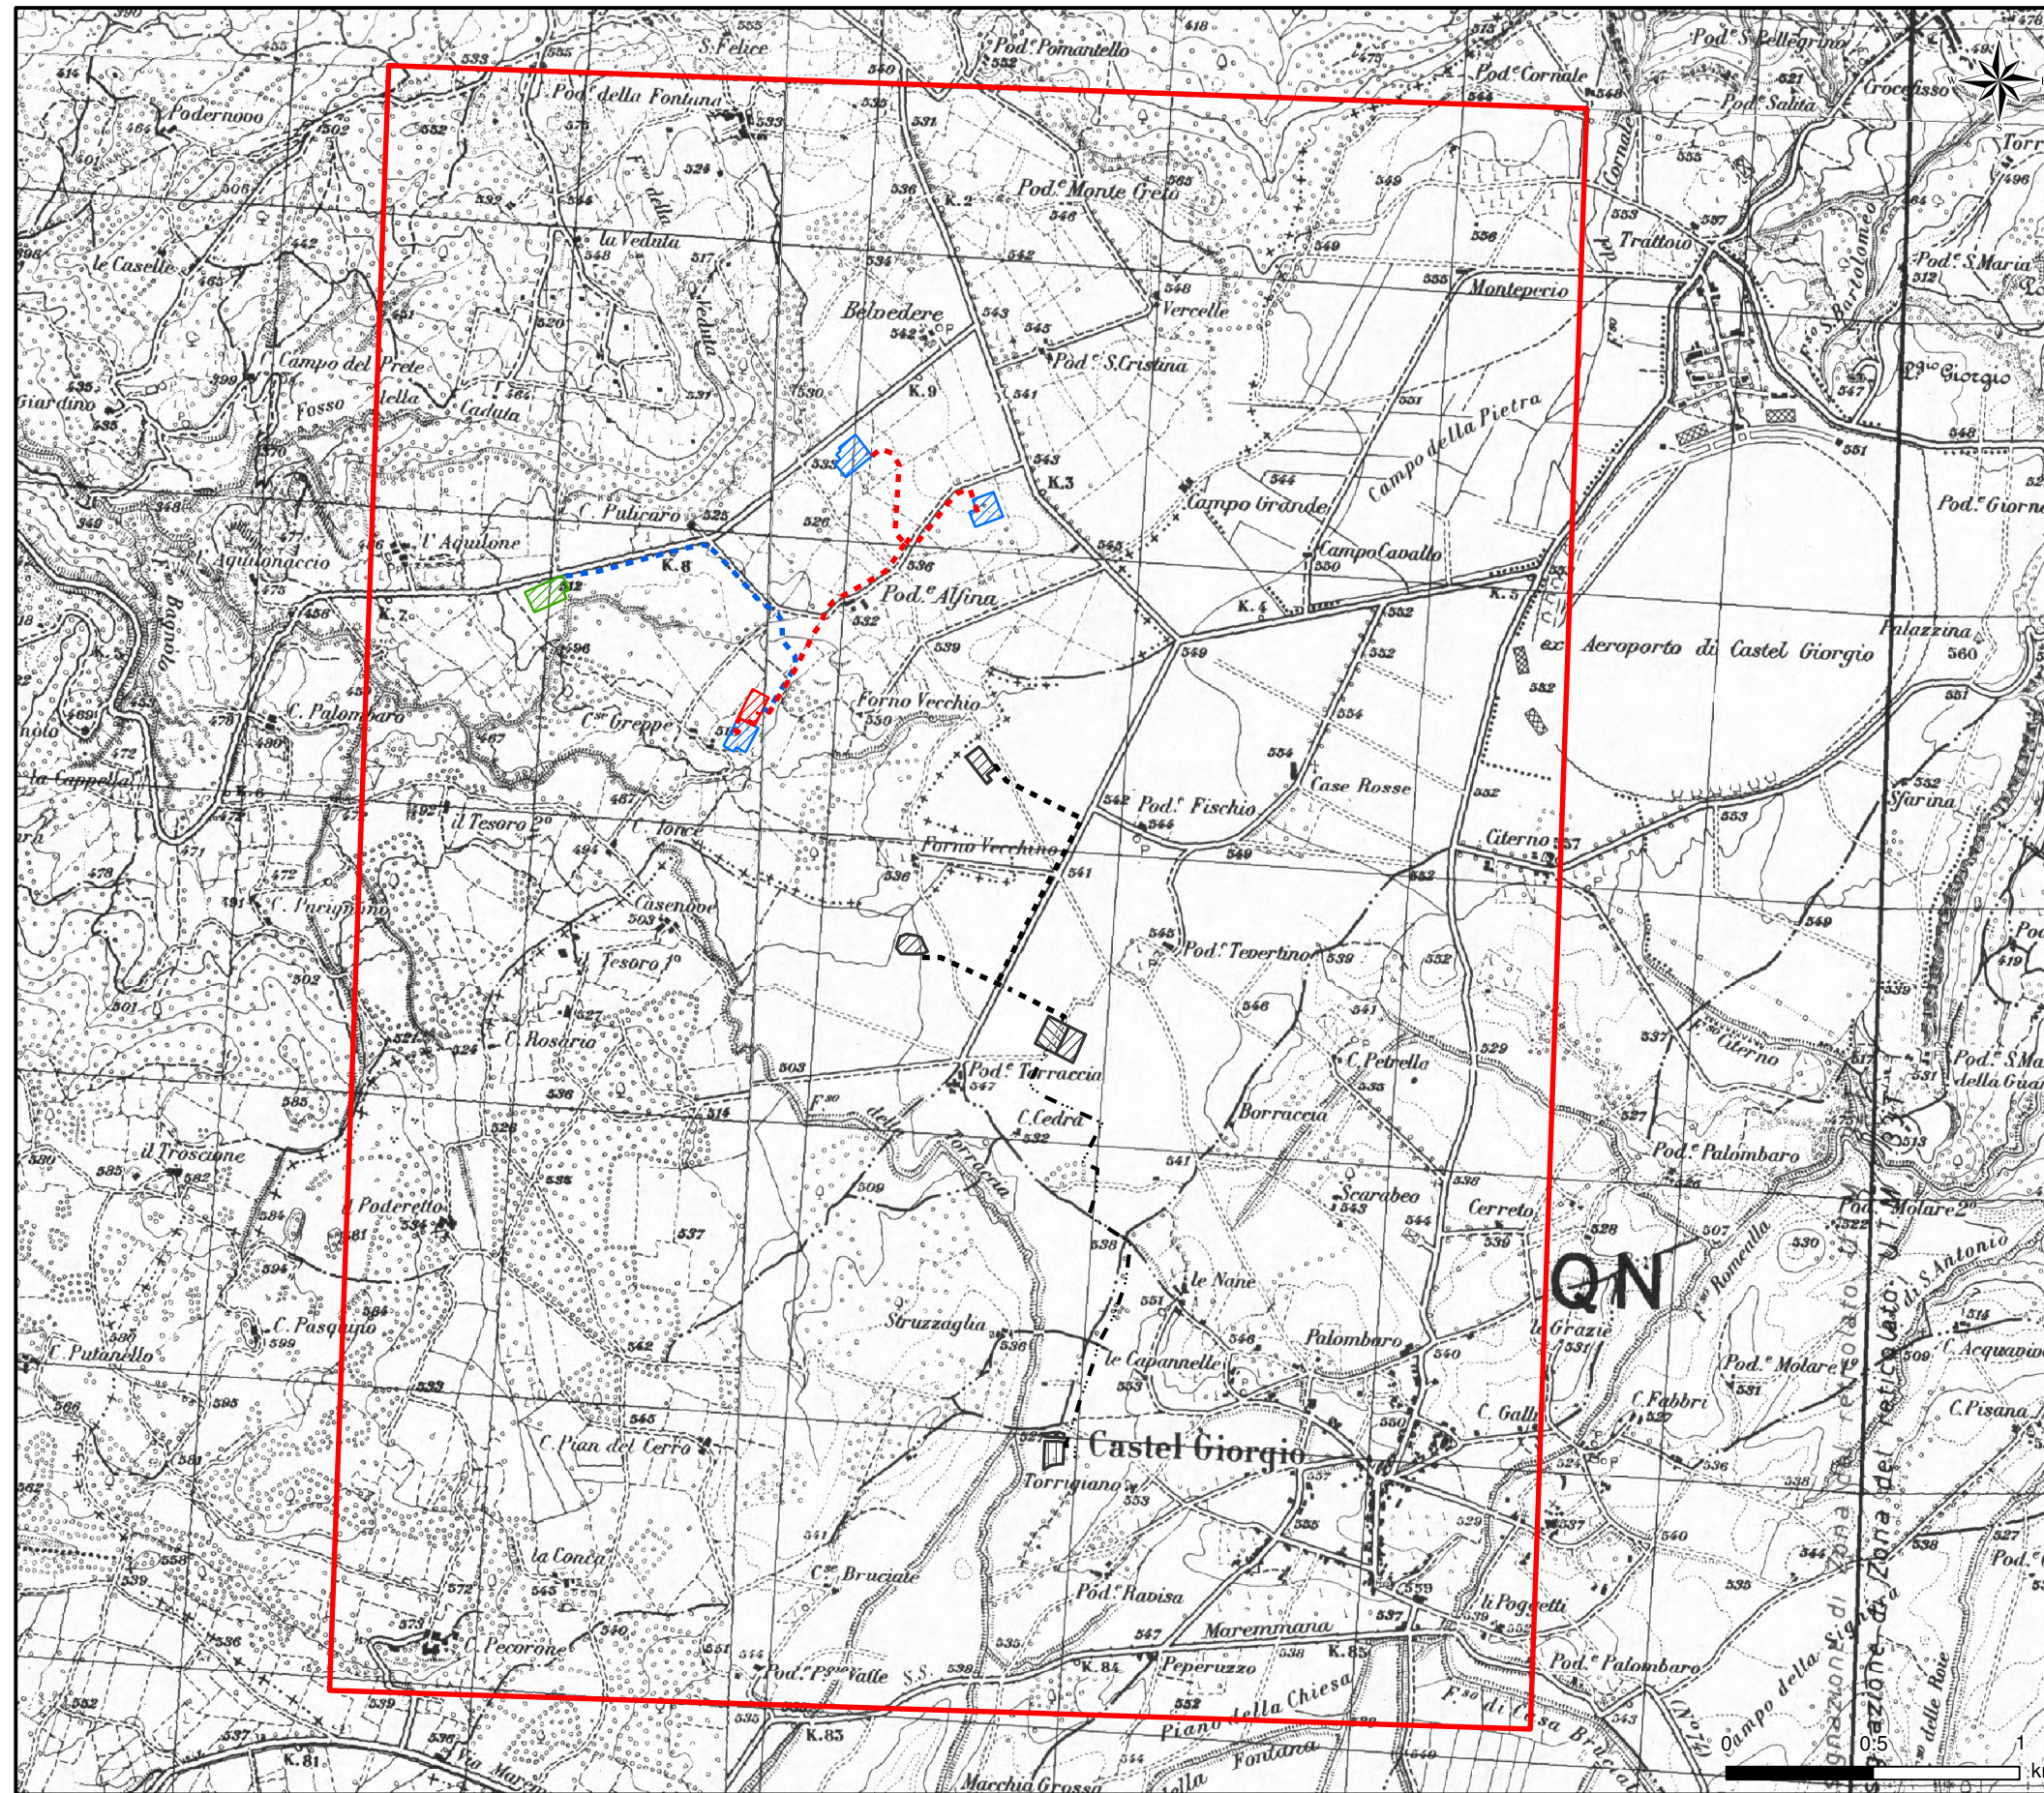

Figura 1.4a

Localizzazione Opere in Progetto e Perimetrazione del Permesso di Ricerca di Risorse Geotermiche "Castel Giorgio - Torre Alfina"

**LEGENDA**

- Permesso di Ricerca Impianti Pilota "Castel Giorgio - Torre Alfina"
- Impianto Pilota Geotermico "Torre Alfina"**
  - Localizzazione IMPIANTO ORC
  - Pozzo di Produzione
  - Pozzo di Reiniezione
  - Tubazione Produzione
  - Tubazione Reiniezione
- Impianto Pilota Geotermico "Castel Giorgio"**
  - Localizzazione IMPIANTO ORC
  - Pozzo di Produzione
  - Pozzo di Reiniezione
  - Tubazione Produzione
  - Tubazione Reiniezione
  - Confini Comunali