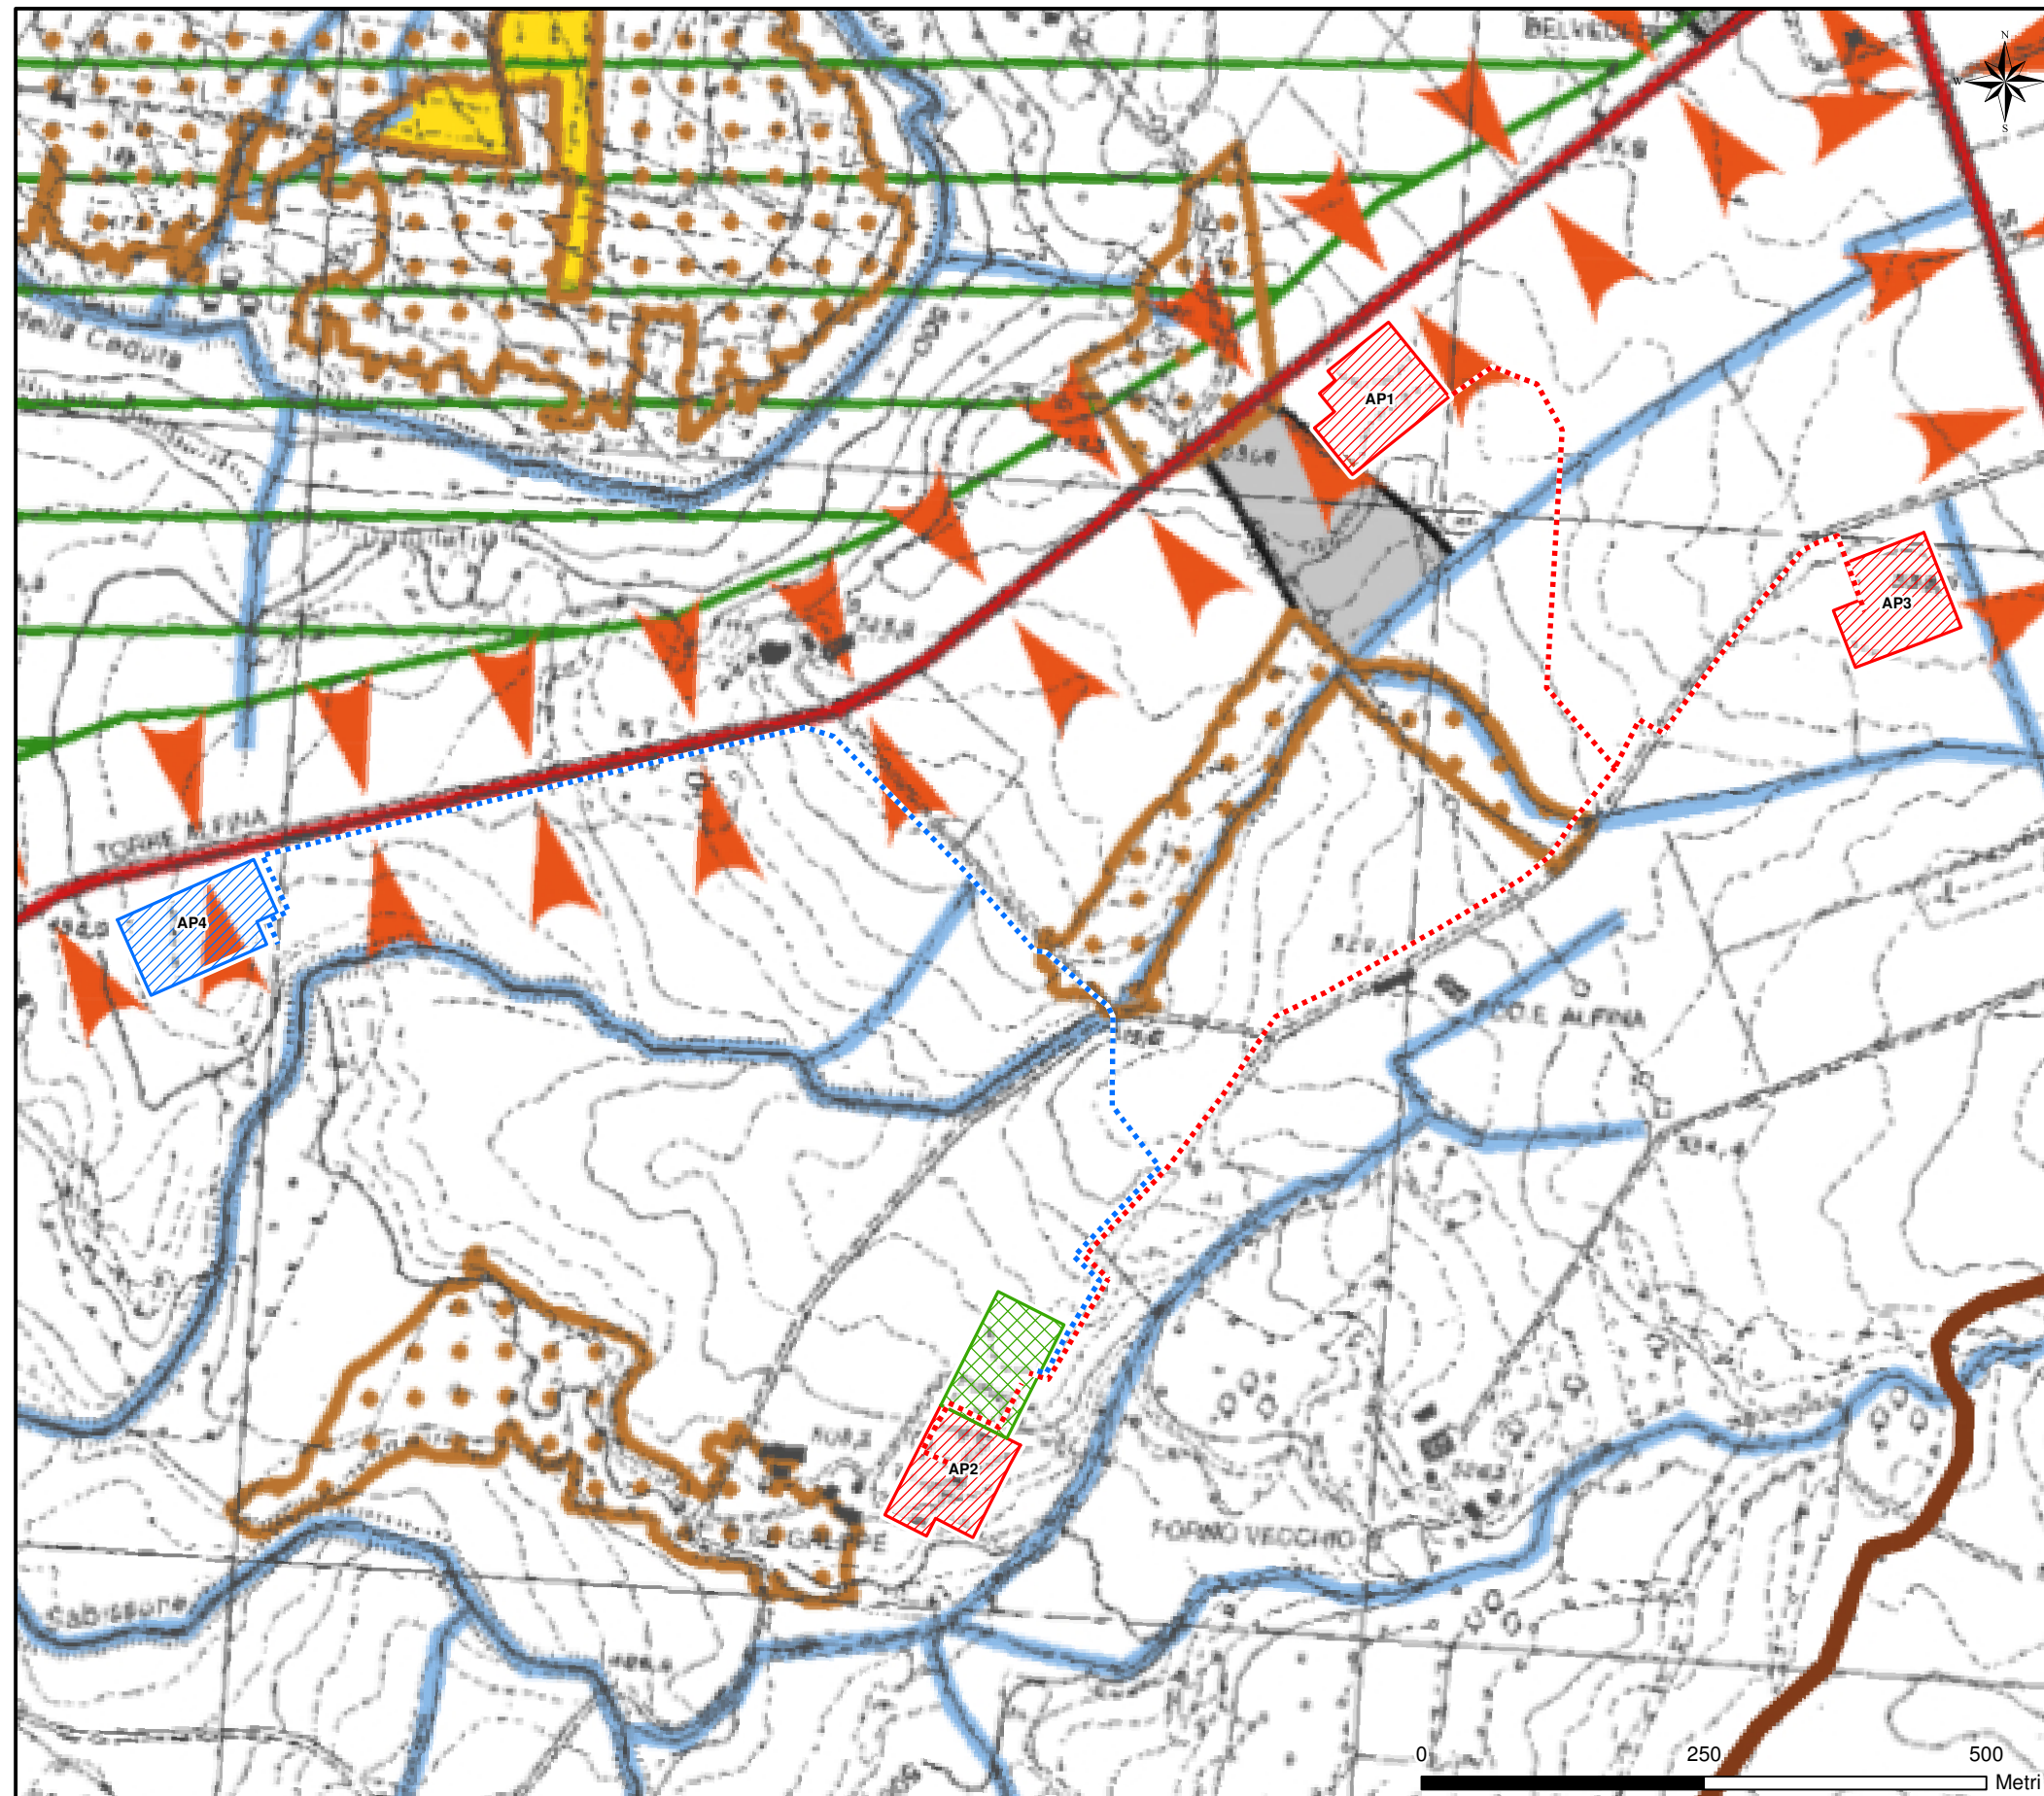

Figura 2.1.1.1c

Estratto Tavola C "Beni del Patrimonio Naturale e Culturale" - PTPR Lazio

LEGENDA

- Impianto ORC
- Pozzo di Produzione
- Pozzo di Reiniezione
- Tubazione di Produzione
- Tubazione di Reiniezione

Beni del Patrimonio Naturale e Culturale e Azioni Strategiche del PTPR

Beni del Patrimonio Naturale

- Schema del Piano Regionale dei Parchi
- Pascoli, Rocce, Aree Nude
- Reticolo idrografico

Beni del Patrimonio Culturale

Sistema dell'Innesamento Storico

- Viabilità e Infrastrutture Storiche

Sistema dell'Innesamento Contemporaneo

- Tessuto urbano

Ambiti Prioritari per i Progetti di Conservazione, Recupero, Riqualificazione, Gestione e Valorizzazione del Paesaggio Regionale

Visuali

- Percorsi Panoramici

Limiti Comunali