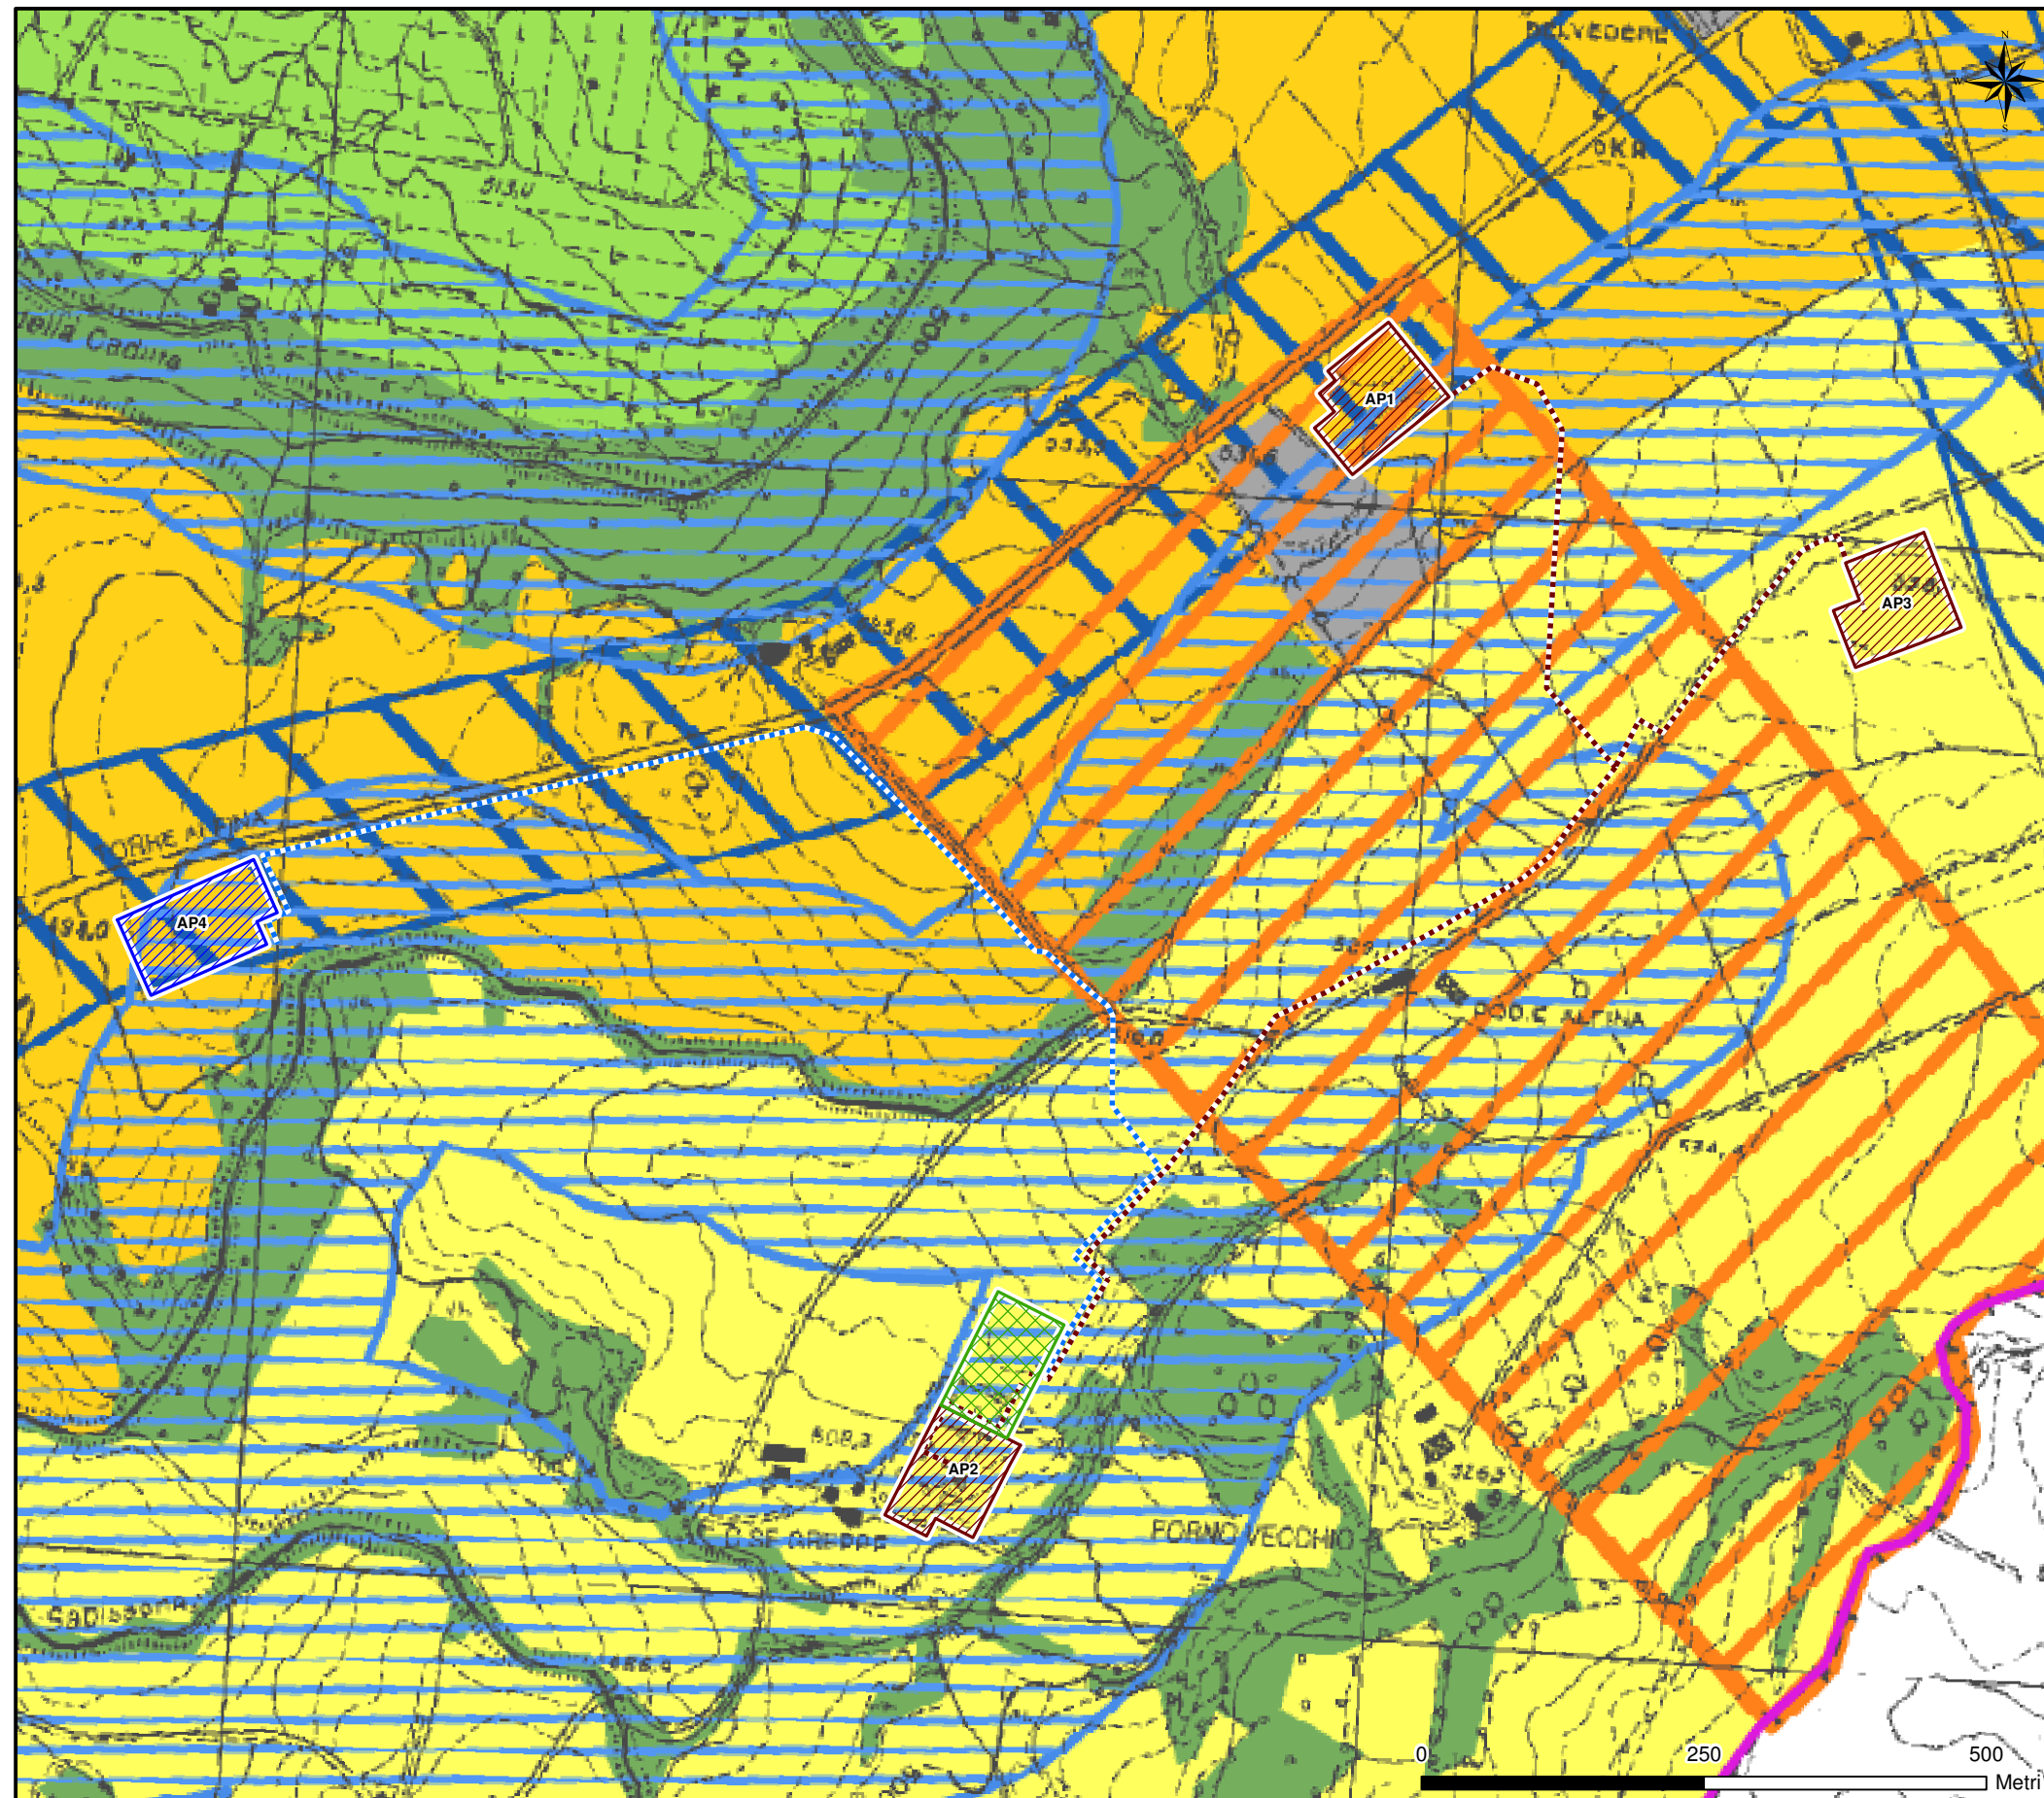

Figura 2.2.1.1b

Estratto Tavola A "Sistemi ed Ambiti di Paesaggio" - PTPR Lazio

LEGENDA

- Impianto ORC
- Pozzo di Produzione
- Pozzo di Reiniezione
- Tubazione di Produzione
- Tubazione di Reiniezione

Sistemi ed Ambiti del Paesaggio

Sistema del Paesaggio Naturale

- Paesaggio Naturale
- Paesaggio Naturale di Continuità
- Fascia di Rispetto delle Coste Marine, Lacuali e dei Corsi d'Acqua

Sistema del Paesaggio Agrario

- Paesaggio Agrario di Rilevante Valore
- Paesaggio Agrario di Valore

Sistema del Paesaggio Insediativo

- Paesaggio degli Insediamenti Urbani

- Aree o Punti di Visuali
- Proposte Comunali di Modifica dei PTP Vigenti
- Limiti Comunali