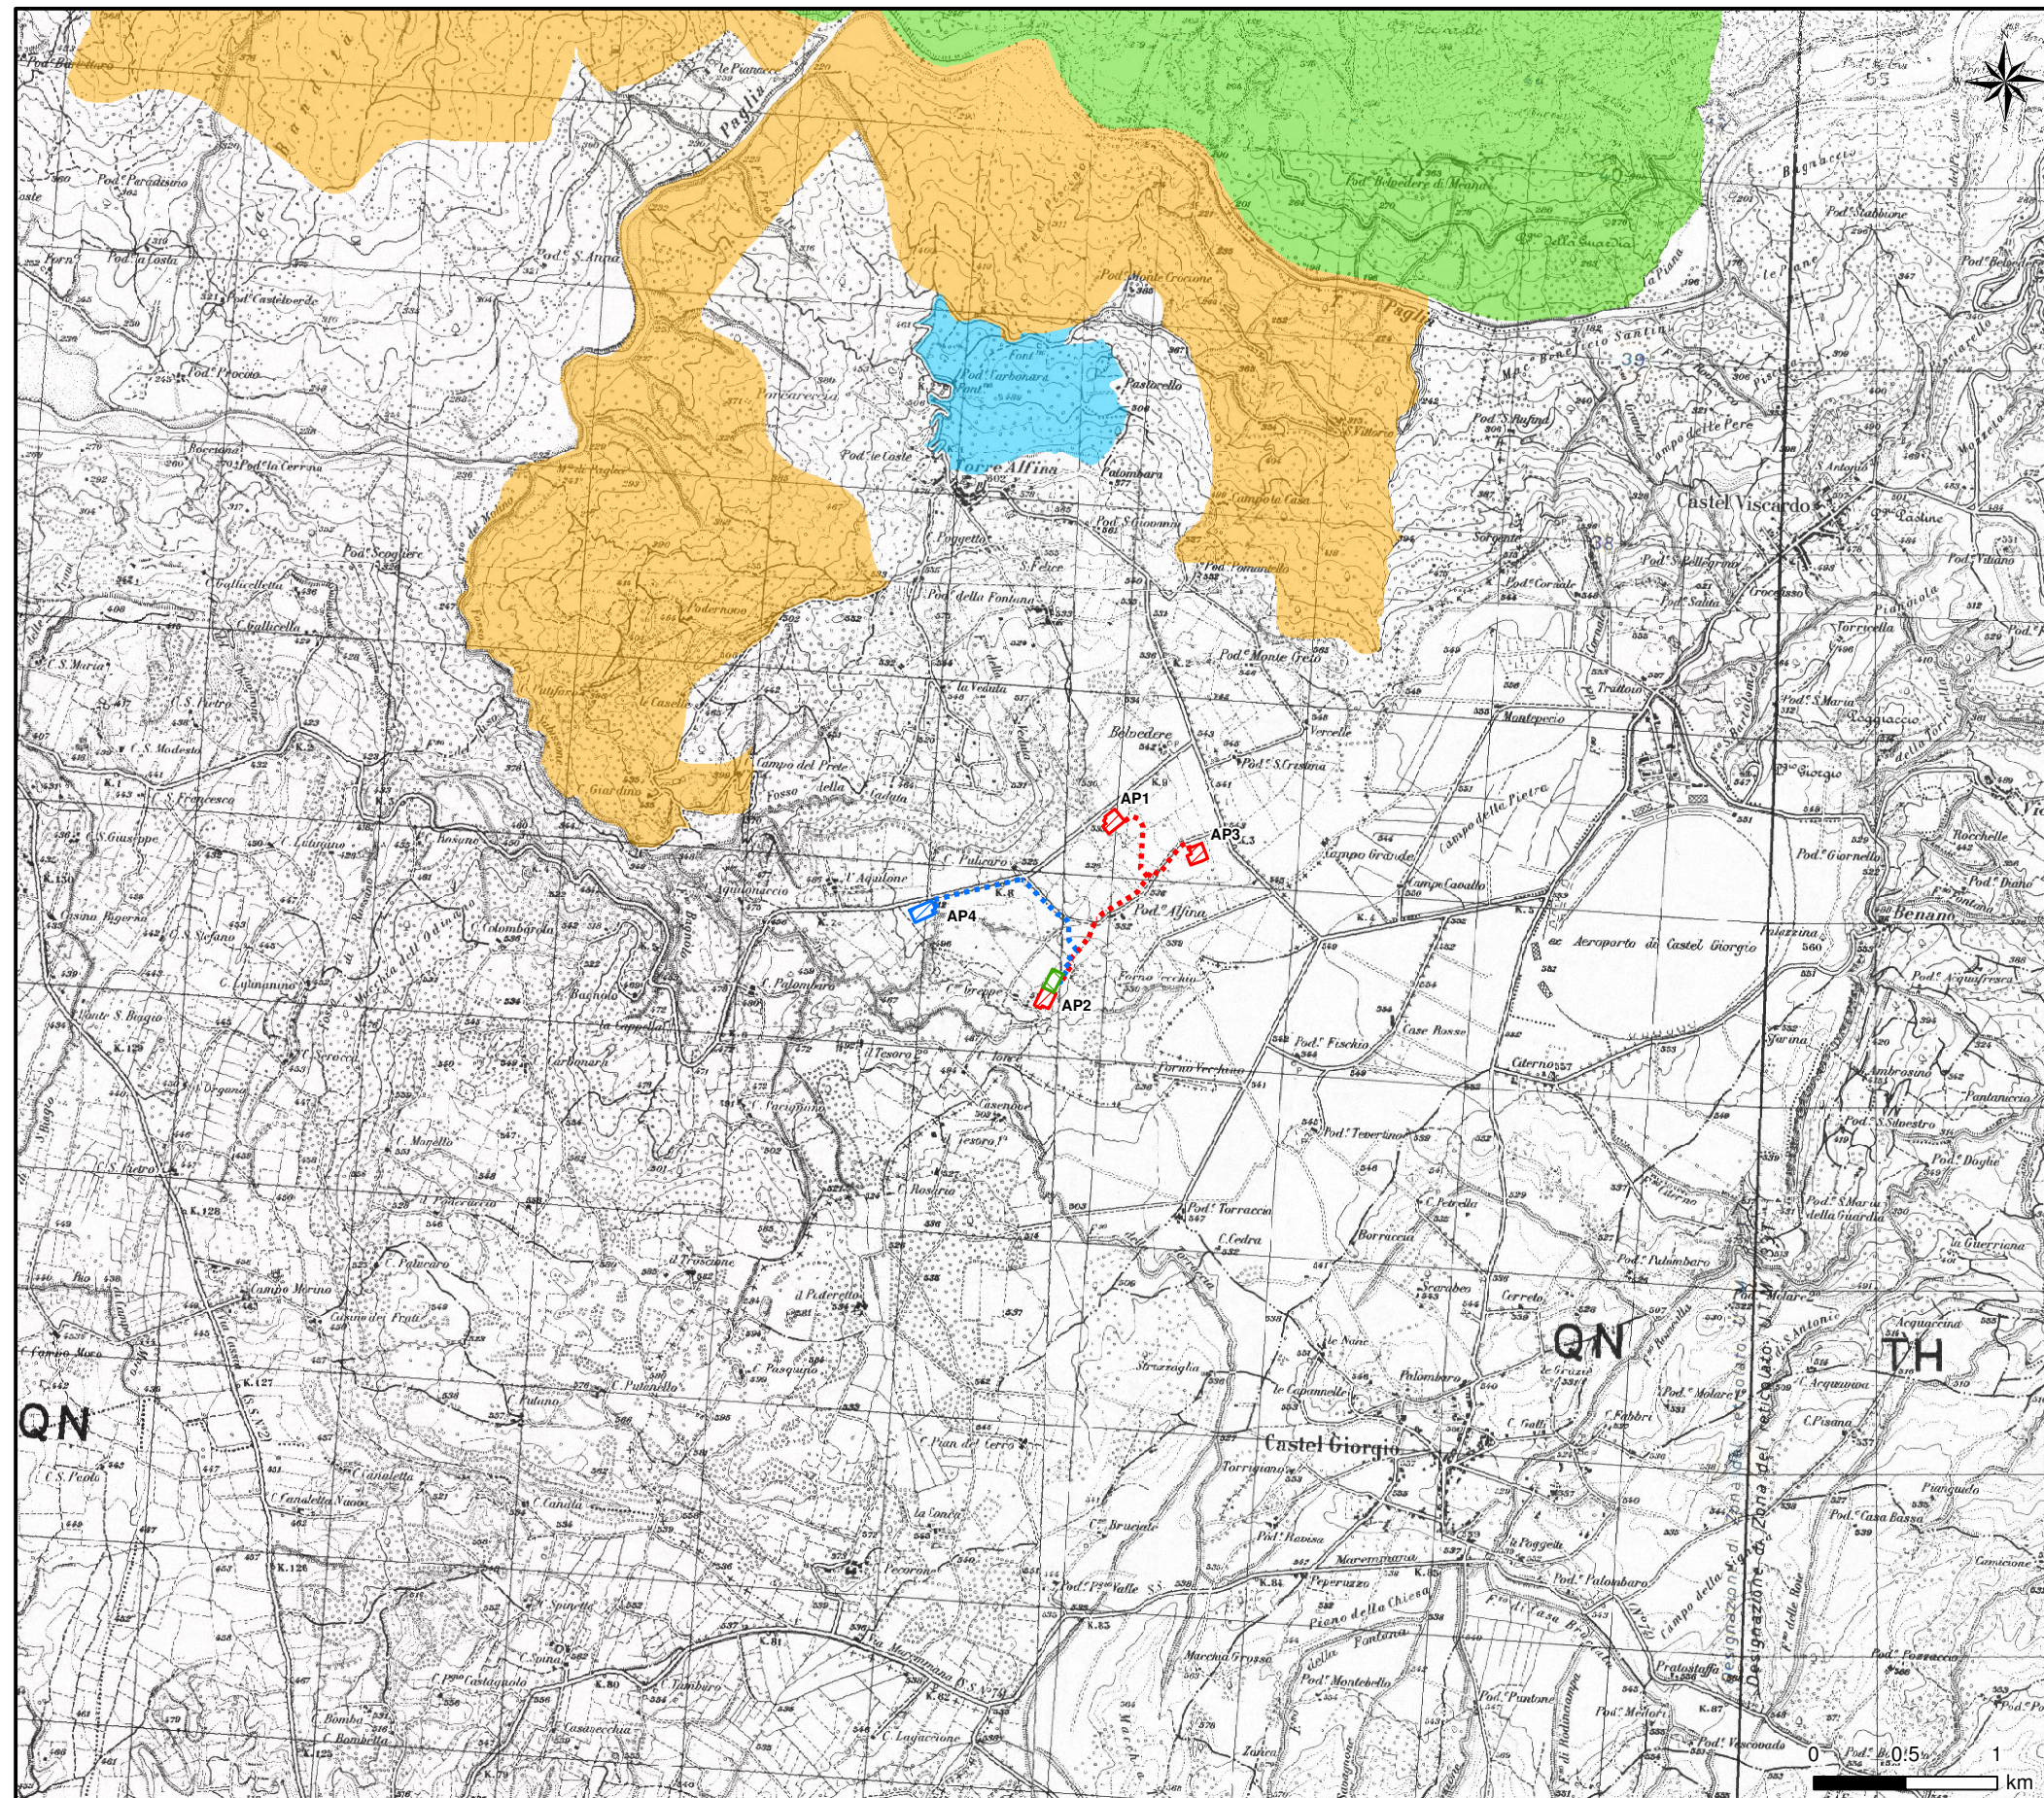

Figura 2.4.3.1a

Rete Natura 2000 e Altre Aree Naturali Protette

LEGENDA

-  Impianto ORC
-  Pozzo di Produzione
-  Pozzo di Reiniezione
-  Tubazione di Produzione
-  Tubazione di Reiniezione

EUAP - Elenco Ufficiale Aree Protette

-  EUAP0273
Riserva Naturale Monte Rufeno
-  EUAP0904
Monumento Naturale Bosco del Sasseto
-  EUAP1173
Sistema Territoriale di Interesse Naturalistico-Ambientale Monte Peglia Selva di Meana (STINA)