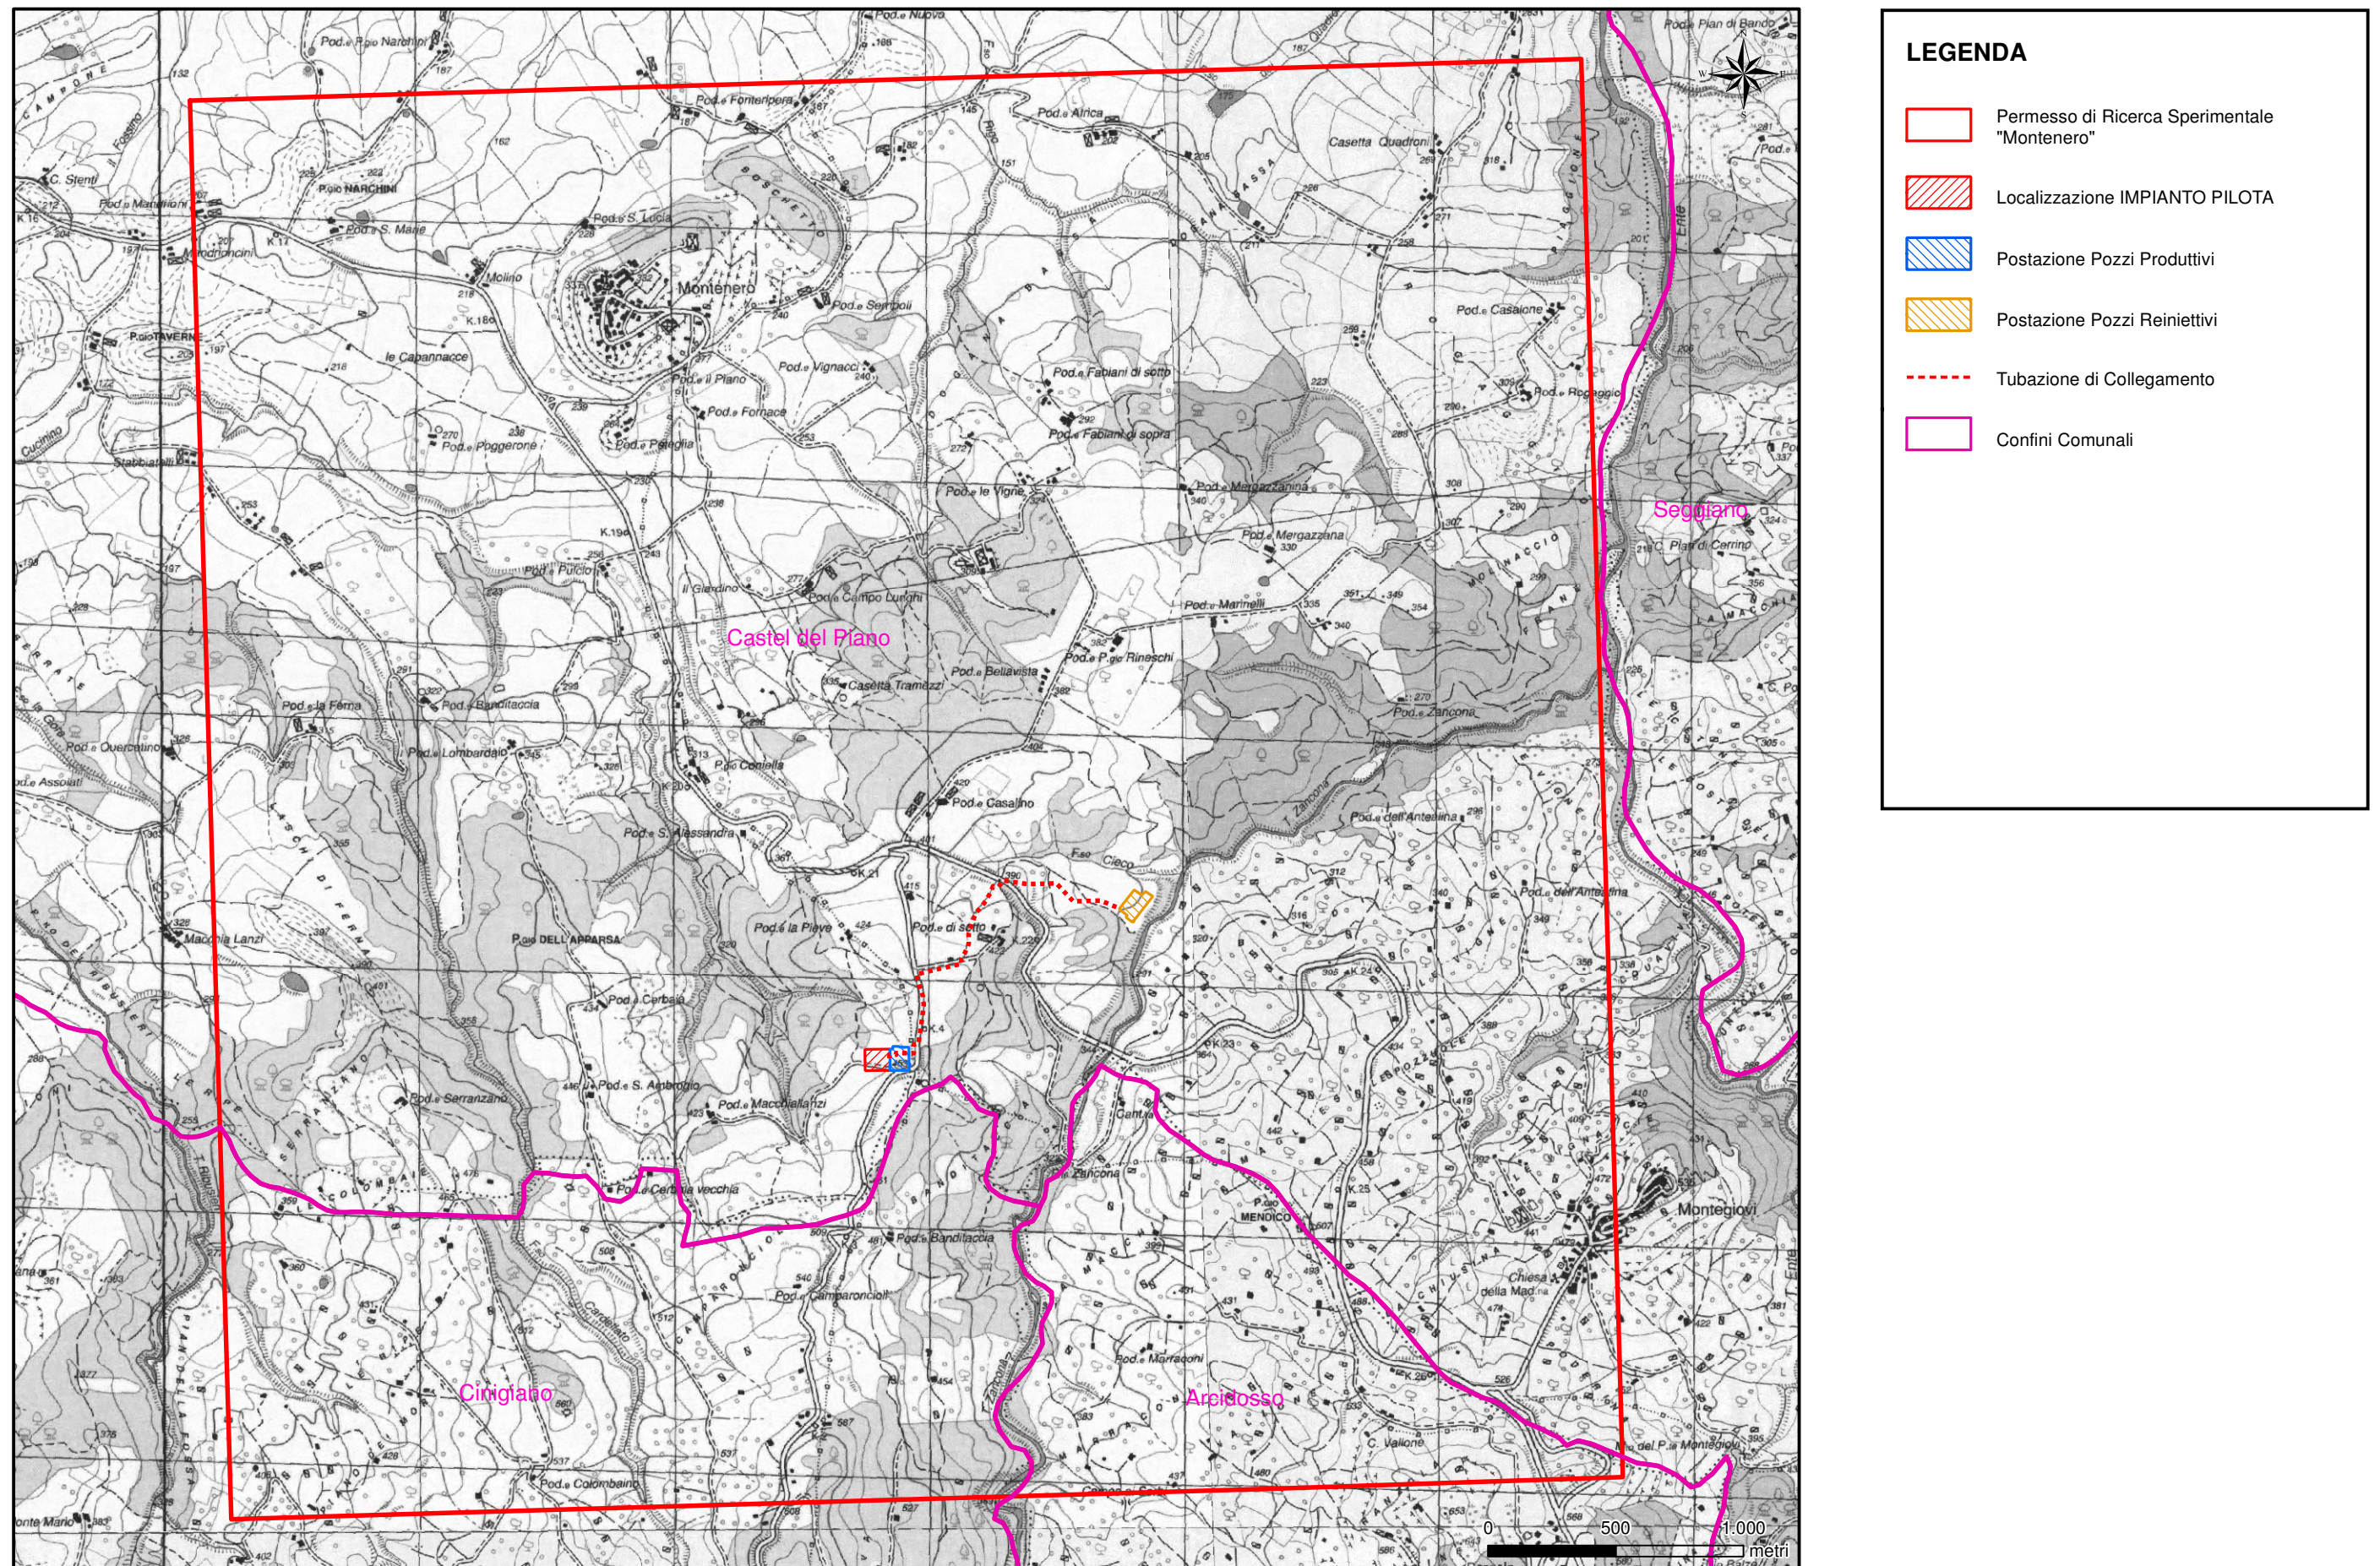

Figura 1a Ubicazione del Progetto in scala 1:25.000

**LEGENDA**

- Permesso di Ricerca Sperimentale "Montenero"
- Localizzazione IMPIANTO PILOTA
- Postazione Pozzi Produttivi
- Postazione Pozzi Reiniettivi
- Tubazione di Collegamento
- Confini Comunali