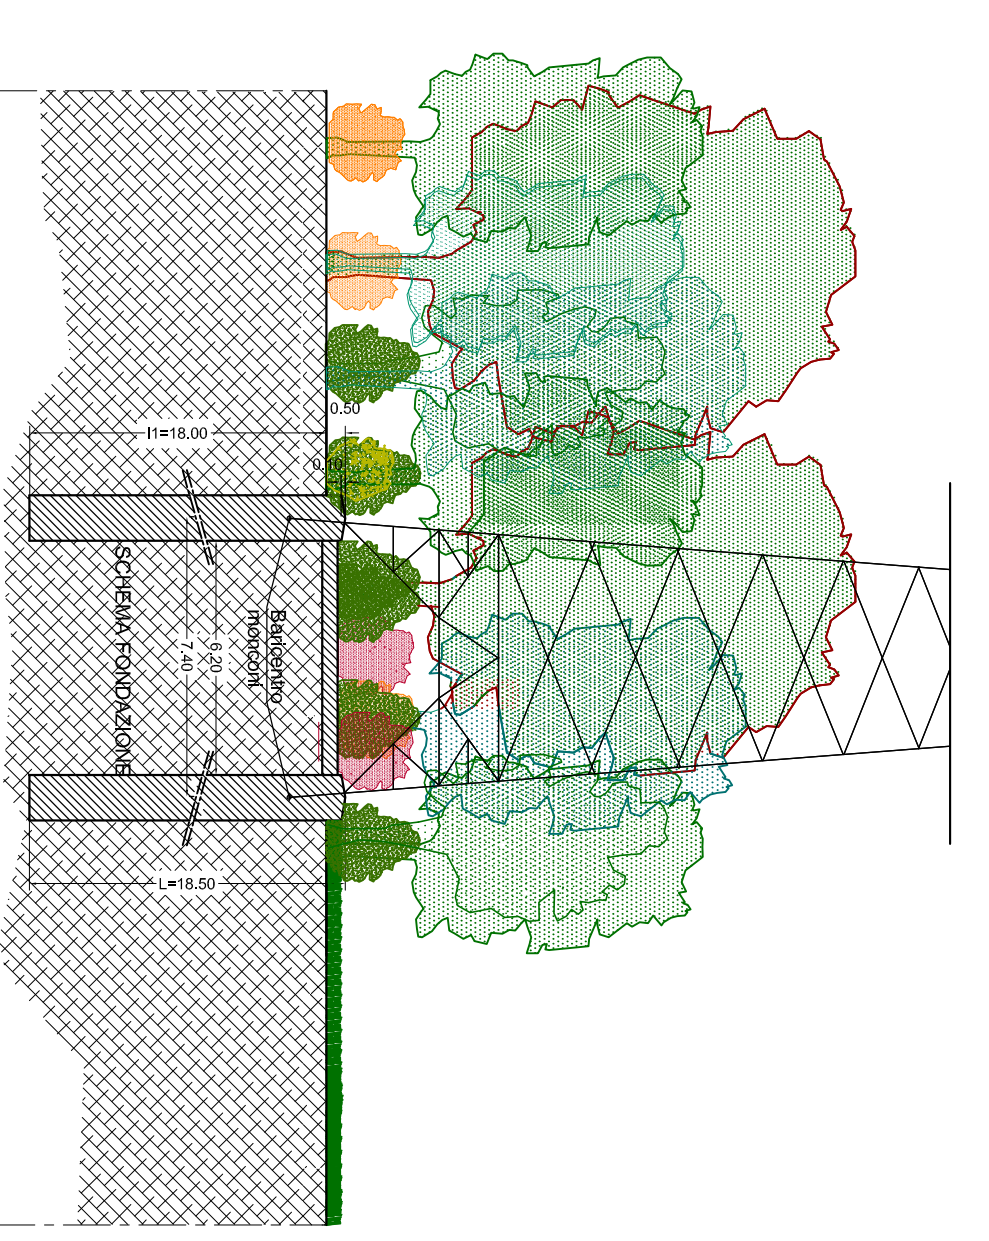

Legenda

Alberi	
	QP=Quercus pubescens
	FO=Fraxinus ornus
	SD=Sorbus domestica
	QP
	PA=Prunus avium
Arbusti	
	CS=Cornus sanguinea
	PS=Prunus spinosa
	CM=Crataegus monogyna
	LV=Ligustrum vulgare
	Terreno agricolo

ELETTRODOTTO A 380 KV IN DT "VILLANOVA- GISSI"
 Progetto di ripristino ambientale delle aree dei microcantieri
 Sostegno 59
 scala 1:200