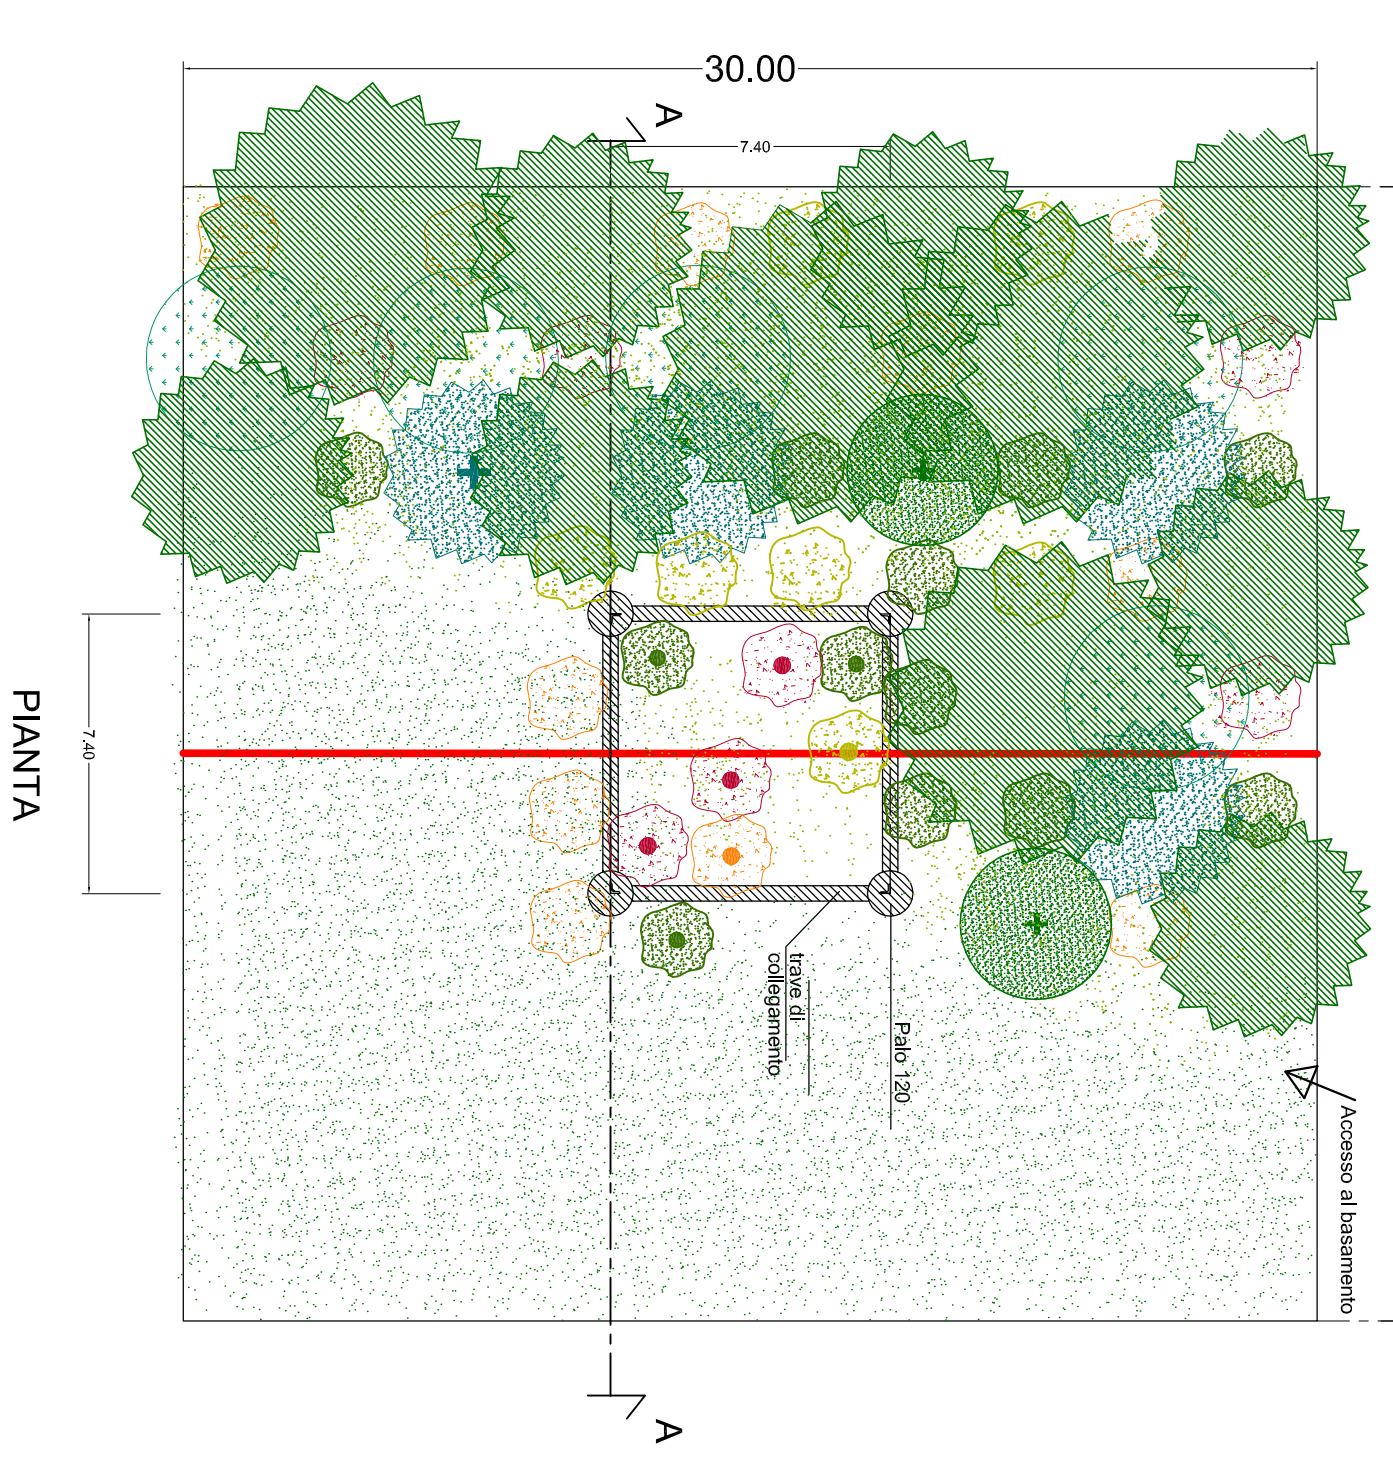

Legenda

Alberi	
	QP=Quercus pubescens
	FO=Fraxinus ornus
	SD=Sorbus domestica
	QP
	PA=Prunus avium
Arbusti	
	CS=Cornus sanguinea
	PS=Prunus spinosa
	CM=Crataegus monogyna
	LV=Ligustrum vulgare
	Terreno agricolo

ELETTRODOTTO A 380 KV IN DT "VILLANOVA- GISSI"
 Progetto di ripristino ambientale delle aree dei microcantieri
 Sostegno 59
 scala 1:200