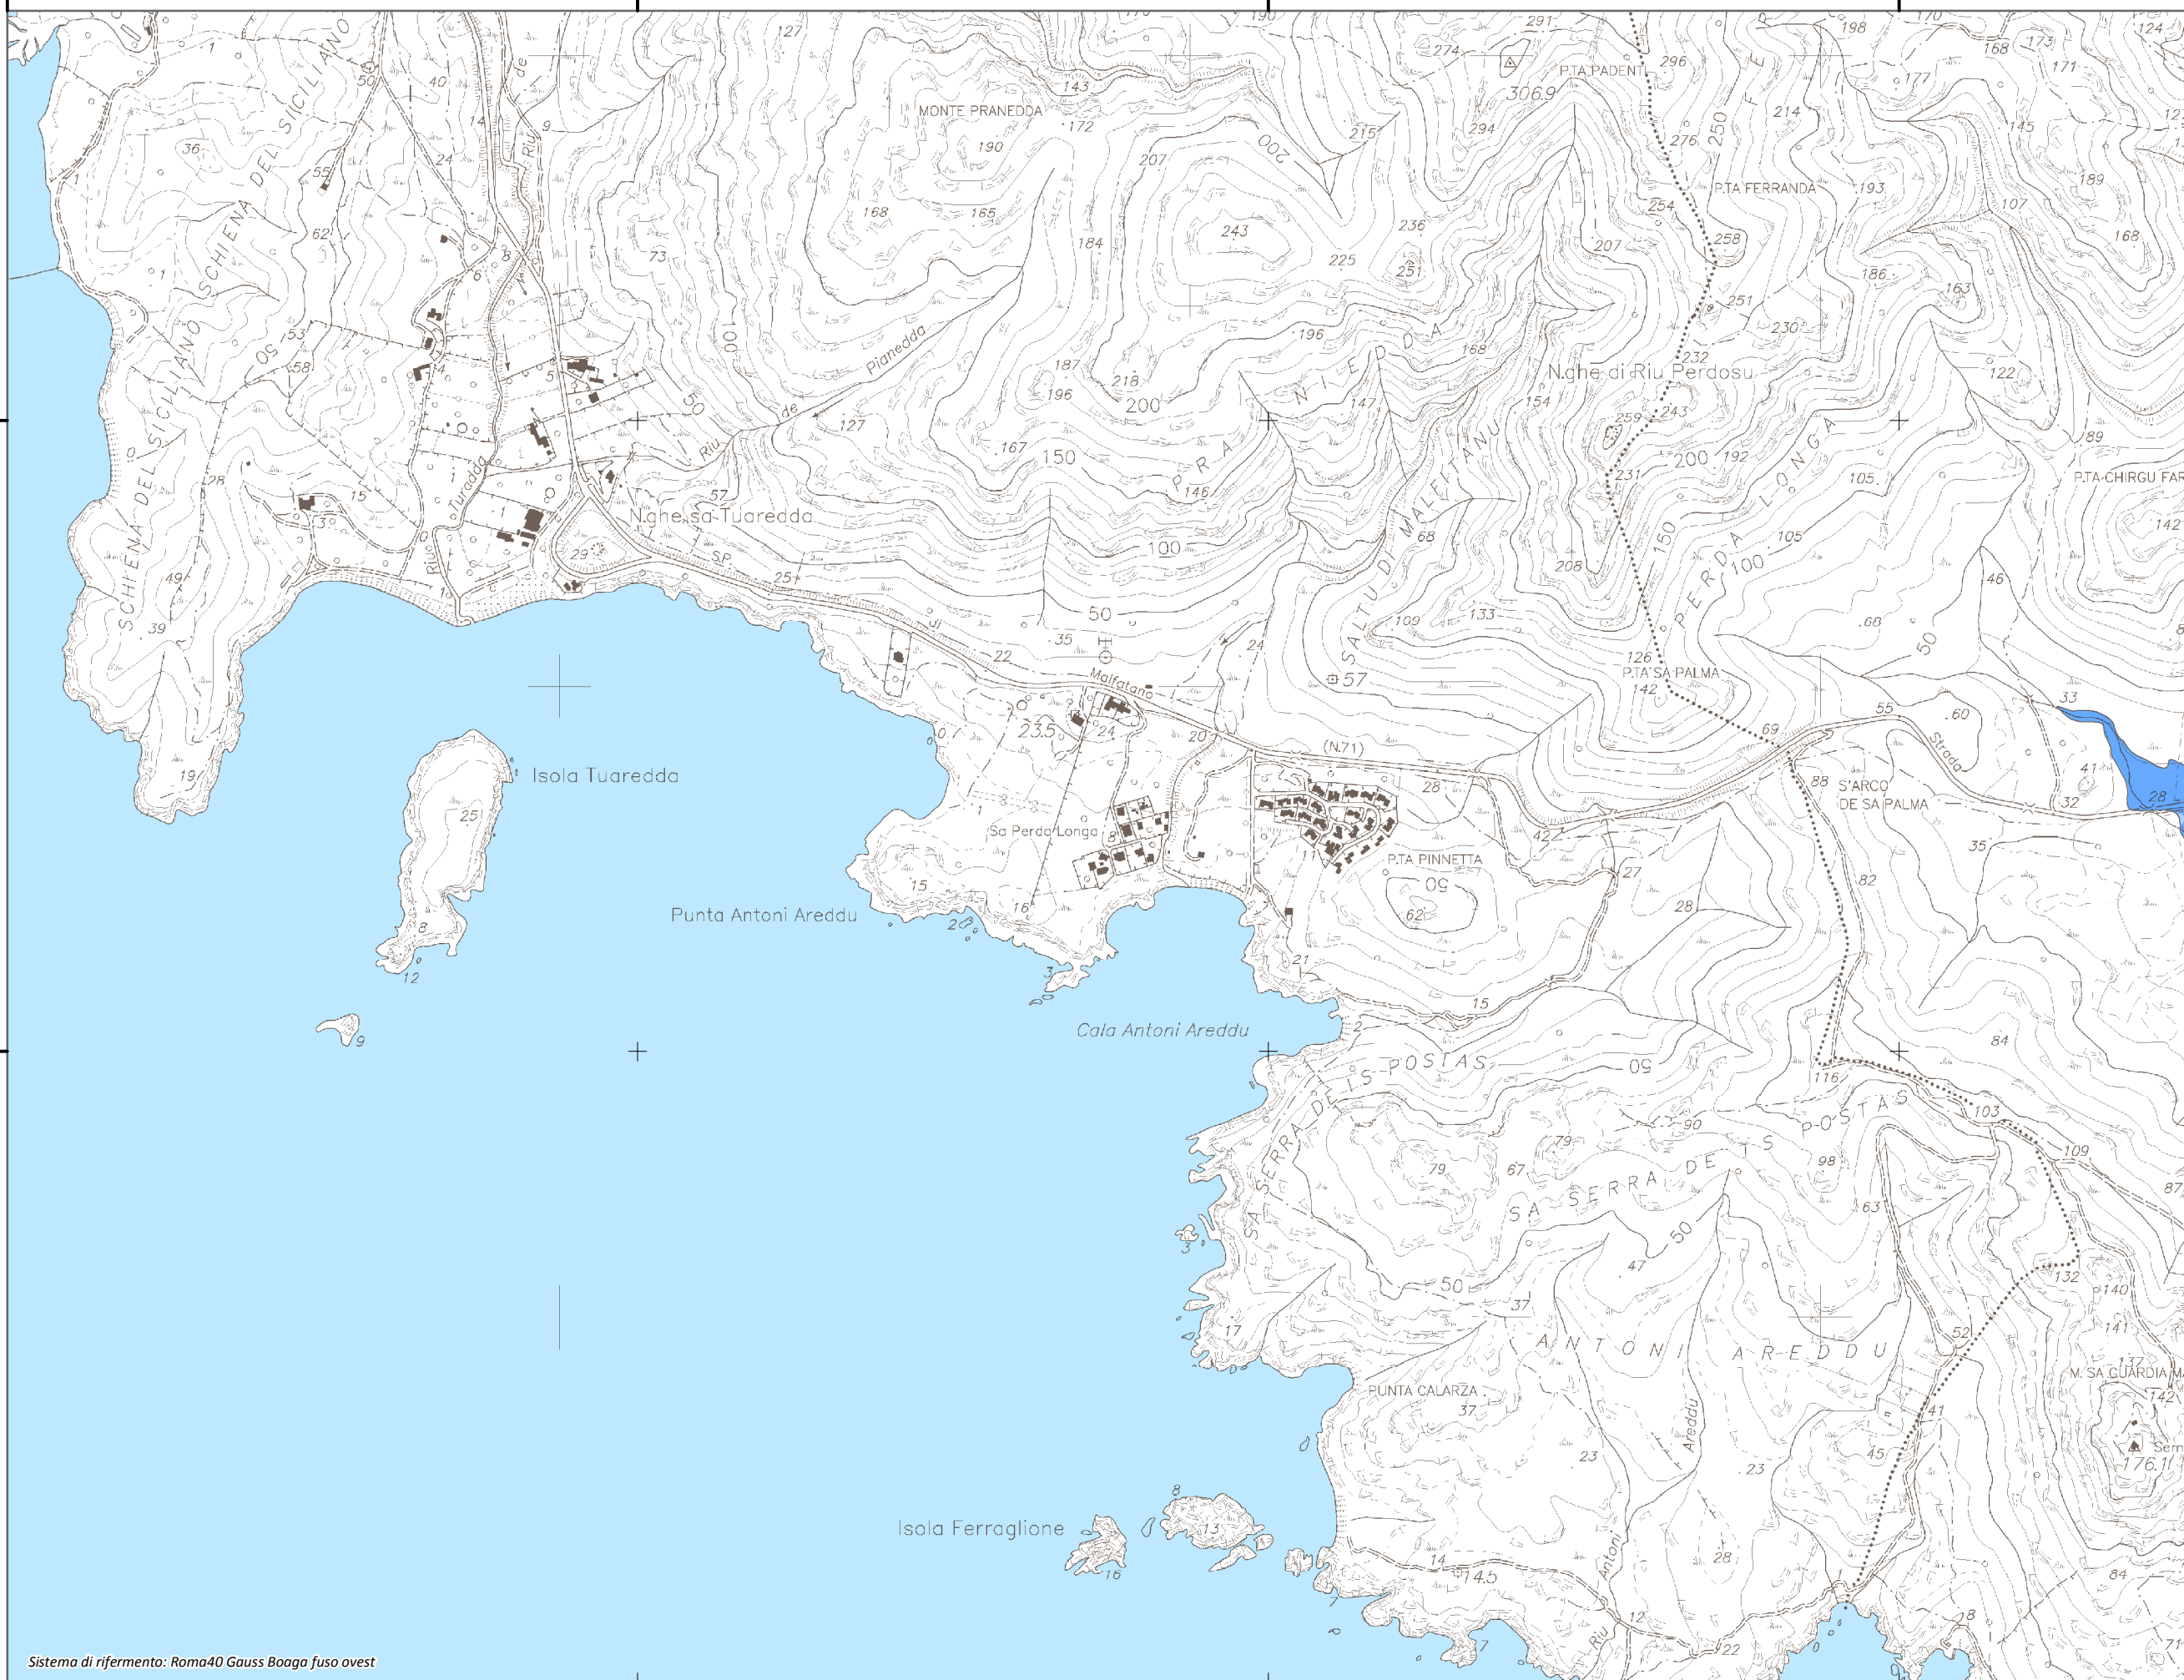

Mappa della Pericolosità da alluvione

Tavola:

Hi-0001

Legenda

Classi di Pericolosità

- P3 - Elevata
Tr ≤ 50 anni
- P2 - Media
50 < Tr ≤ 200 anni
- P1 - Bassa
Tr > 200 anni

Sub Bacino:

1: Sulcis

Data:

Luglio 2015

Revisione:

1.00

Scala 1:10.000

Sistema di riferimento: Roma40 Gauss Boaga fuso ovest