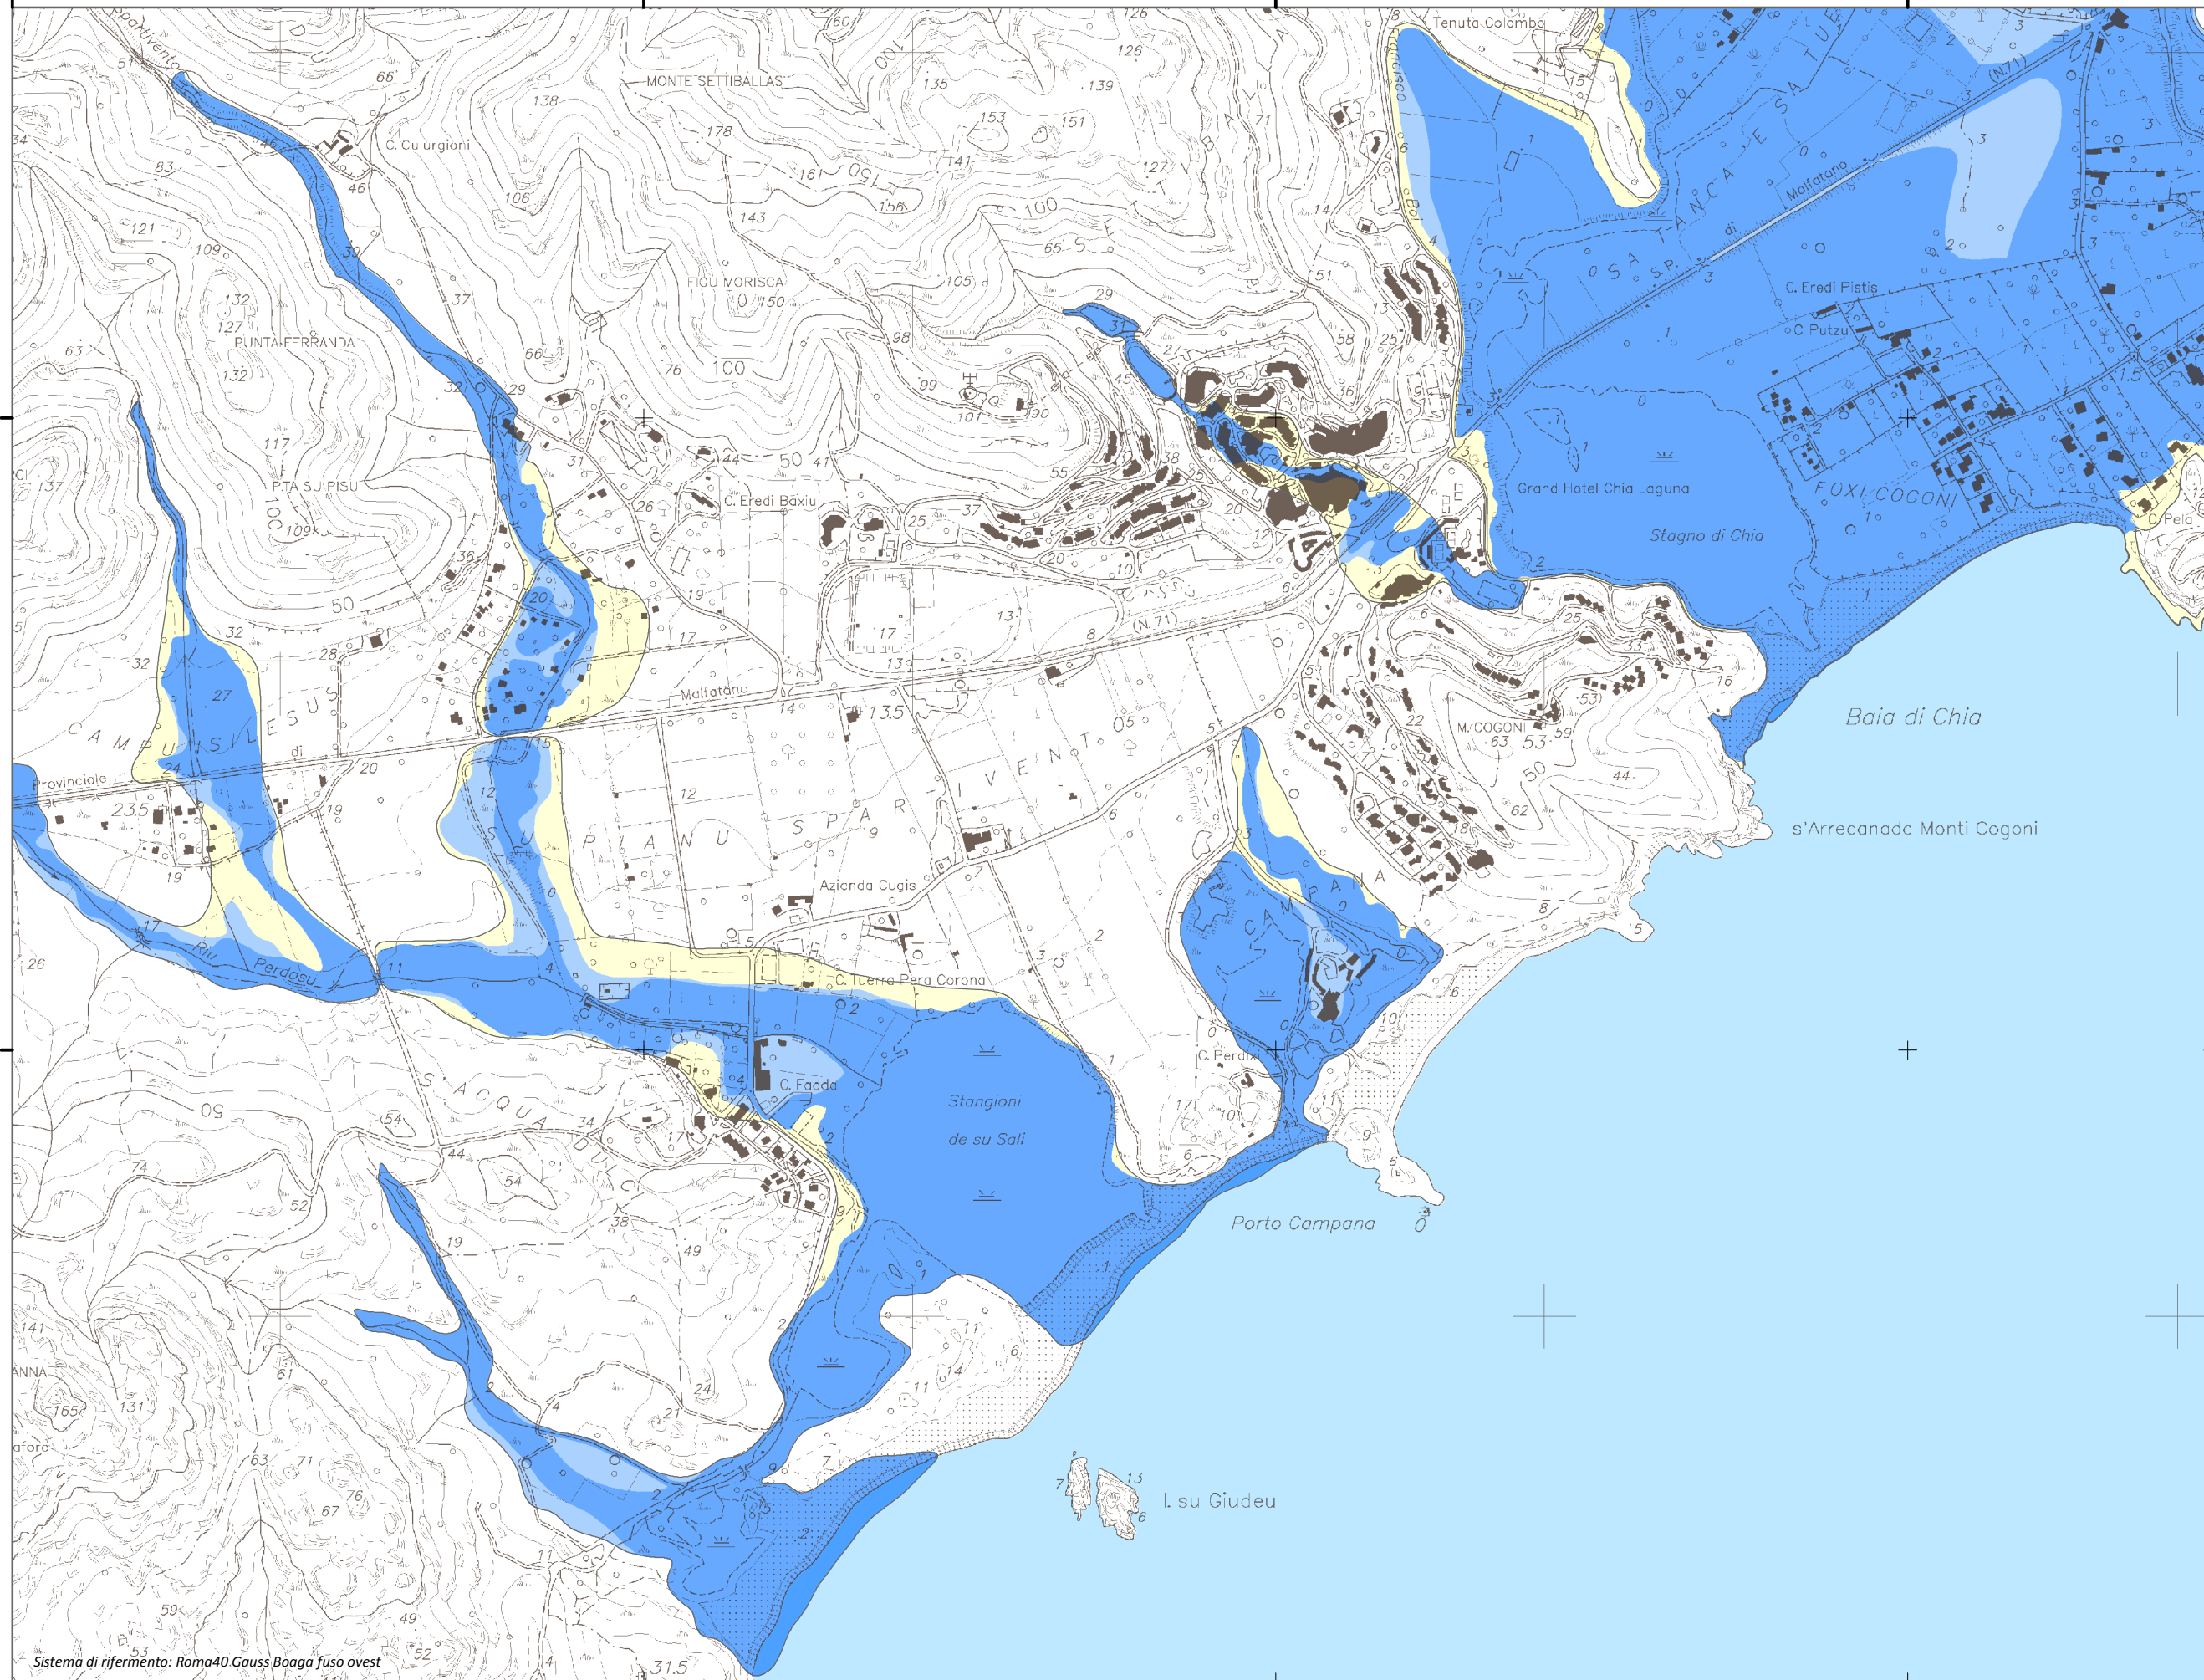

Mappa della Pericolosità da alluvione

Tavola:
Hi-0002

- Legenda**
Classi di Pericolosità
- P3 - Elevata
Tr ≤ 50 anni
 - P2 - Media
50 < Tr ≤ 200 anni
 - P1 - Bassa
Tr > 200 anni

Sub Bacino:
1: Sulcis

Data: Luglio 2015	Revisione: 1.00
----------------------	--------------------

Scala 1:10.000

Sistema di riferimento: Roma40 Gauss Boaga fuso ovest