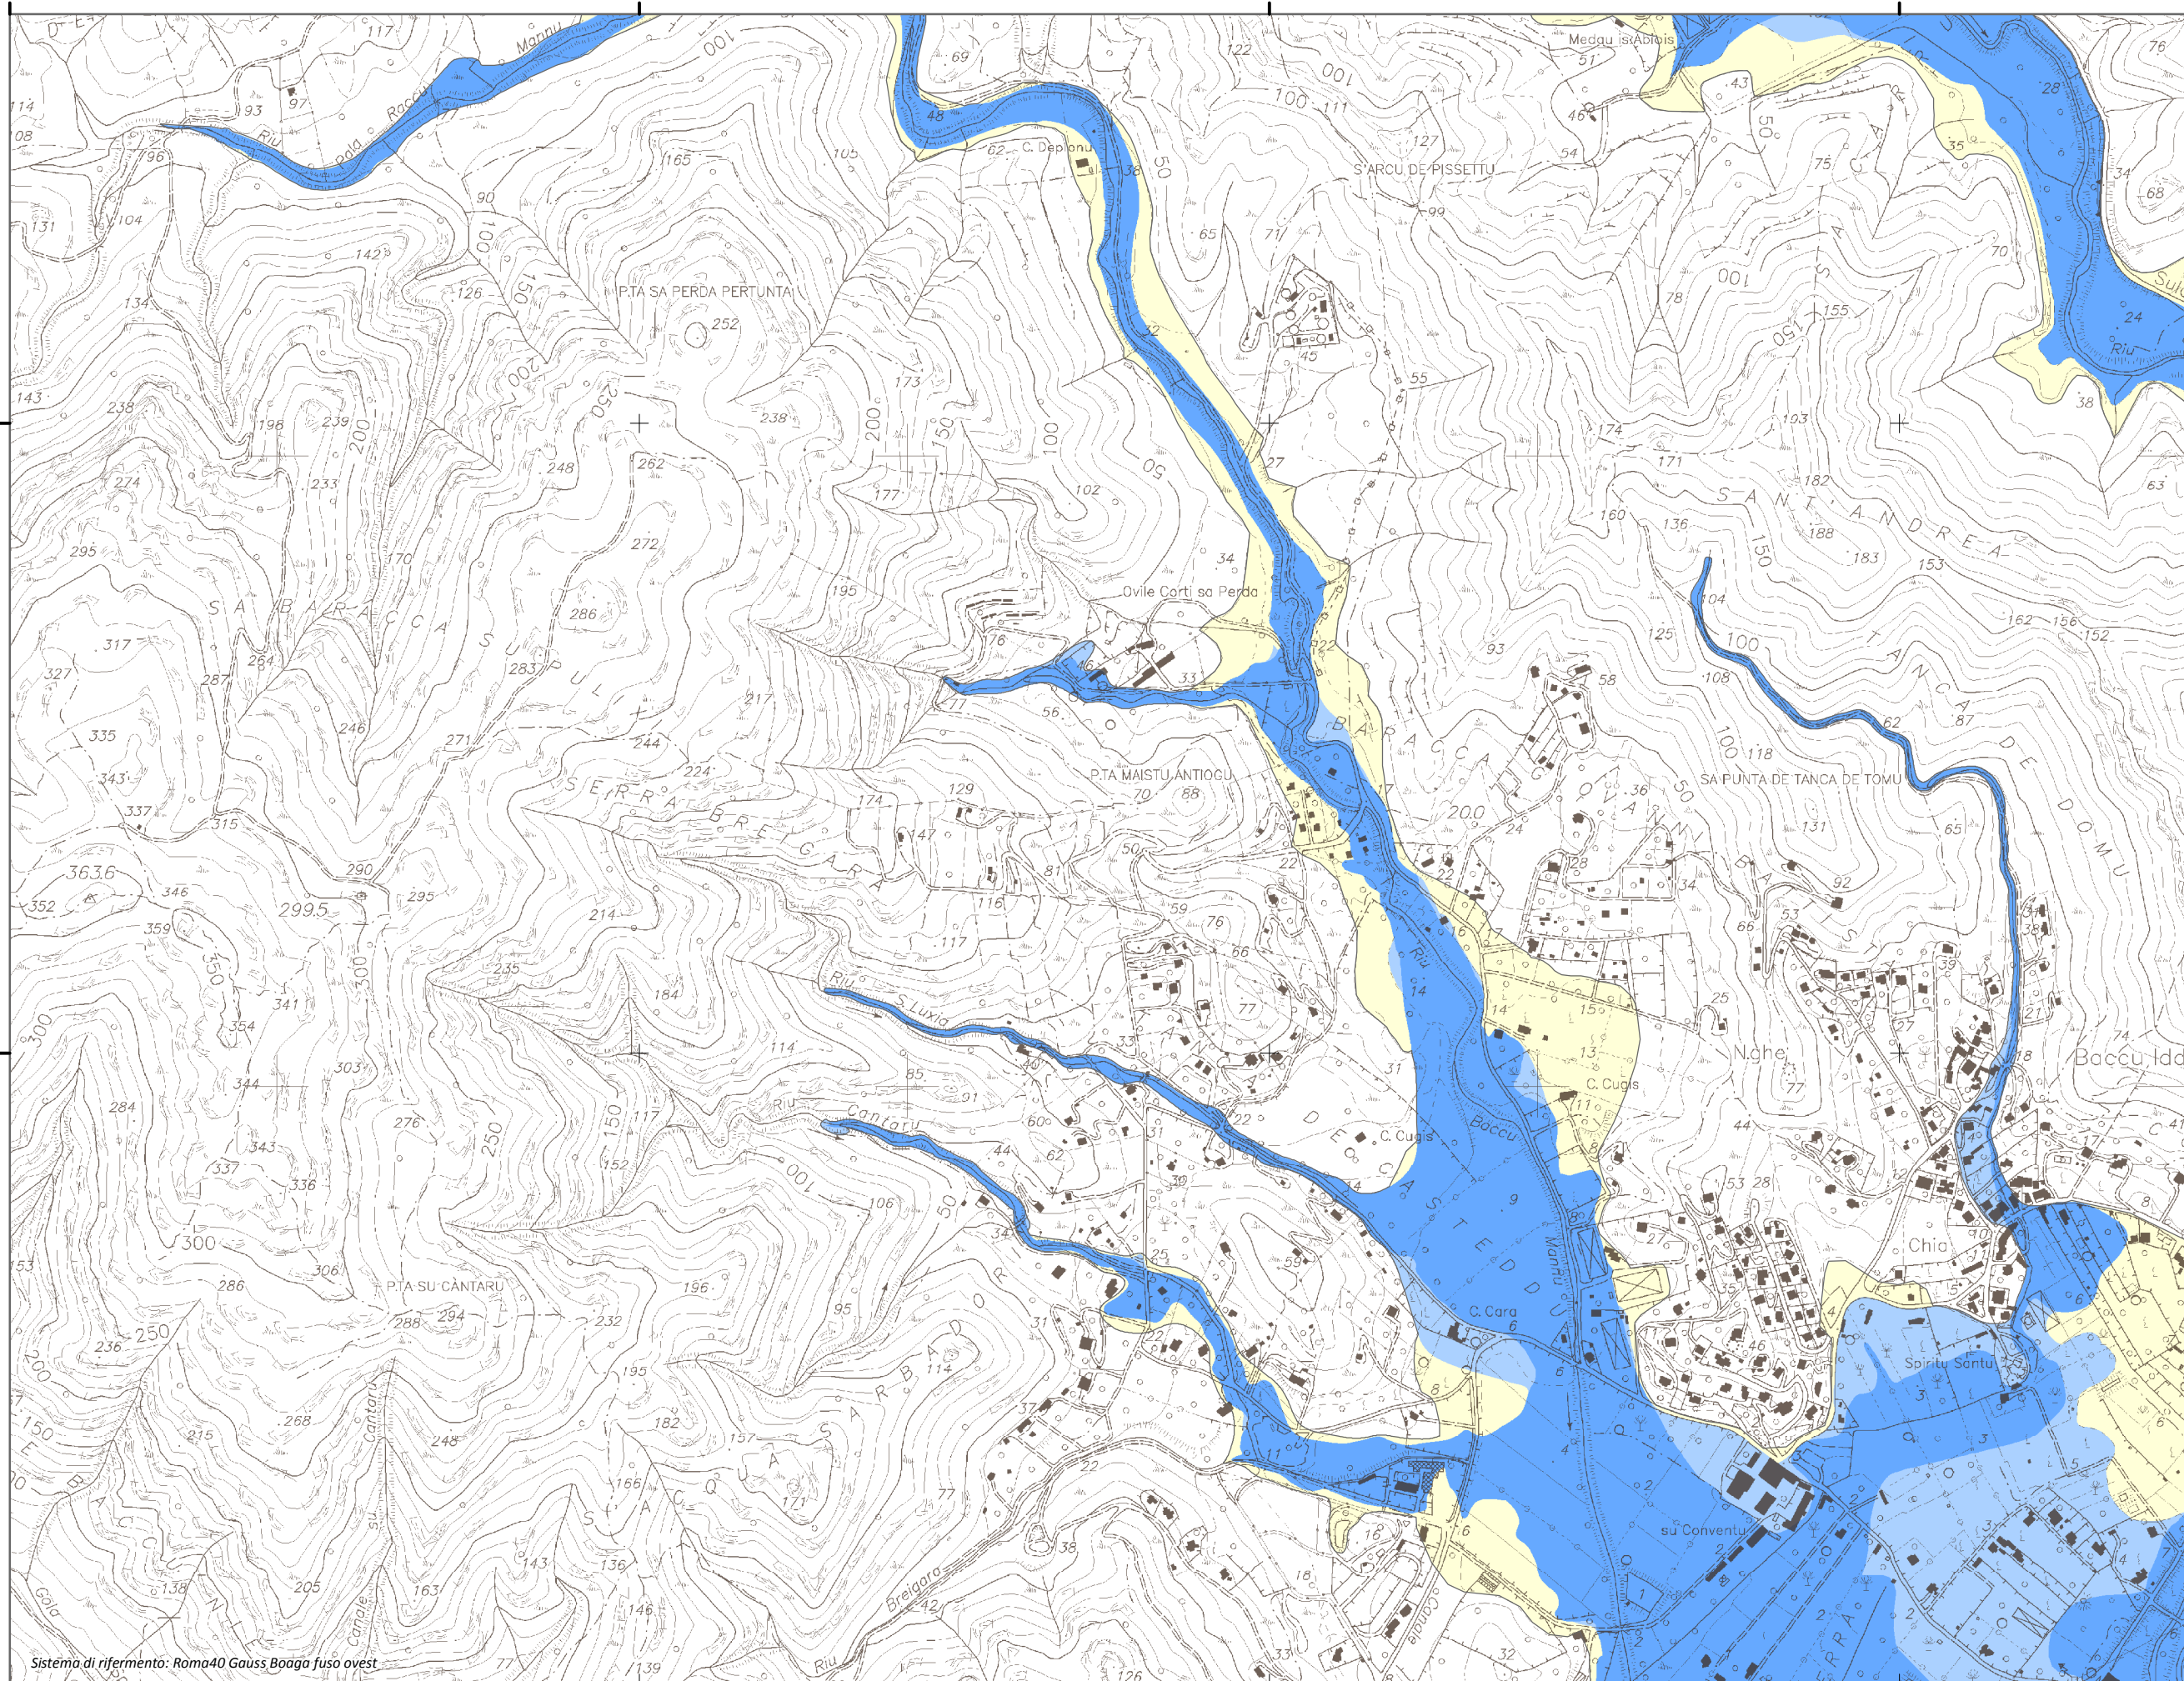

Mappa della Pericolosità da alluvione

Tavola:

Hi-0005

Legenda

Classi di Pericolosità

- P3 - Elevata
Tr ≤ 50 anni
- P2 - Media
50 < Tr ≤ 200 anni
- P1 - Bassa
Tr > 200 anni

Sub Bacino:

1: Sulcis

Data:

Luglio 2015

Revisione:

1.00

Scala 1:10.000

Sistema di riferimento: Roma40 Gauss Boaga fuso ovest