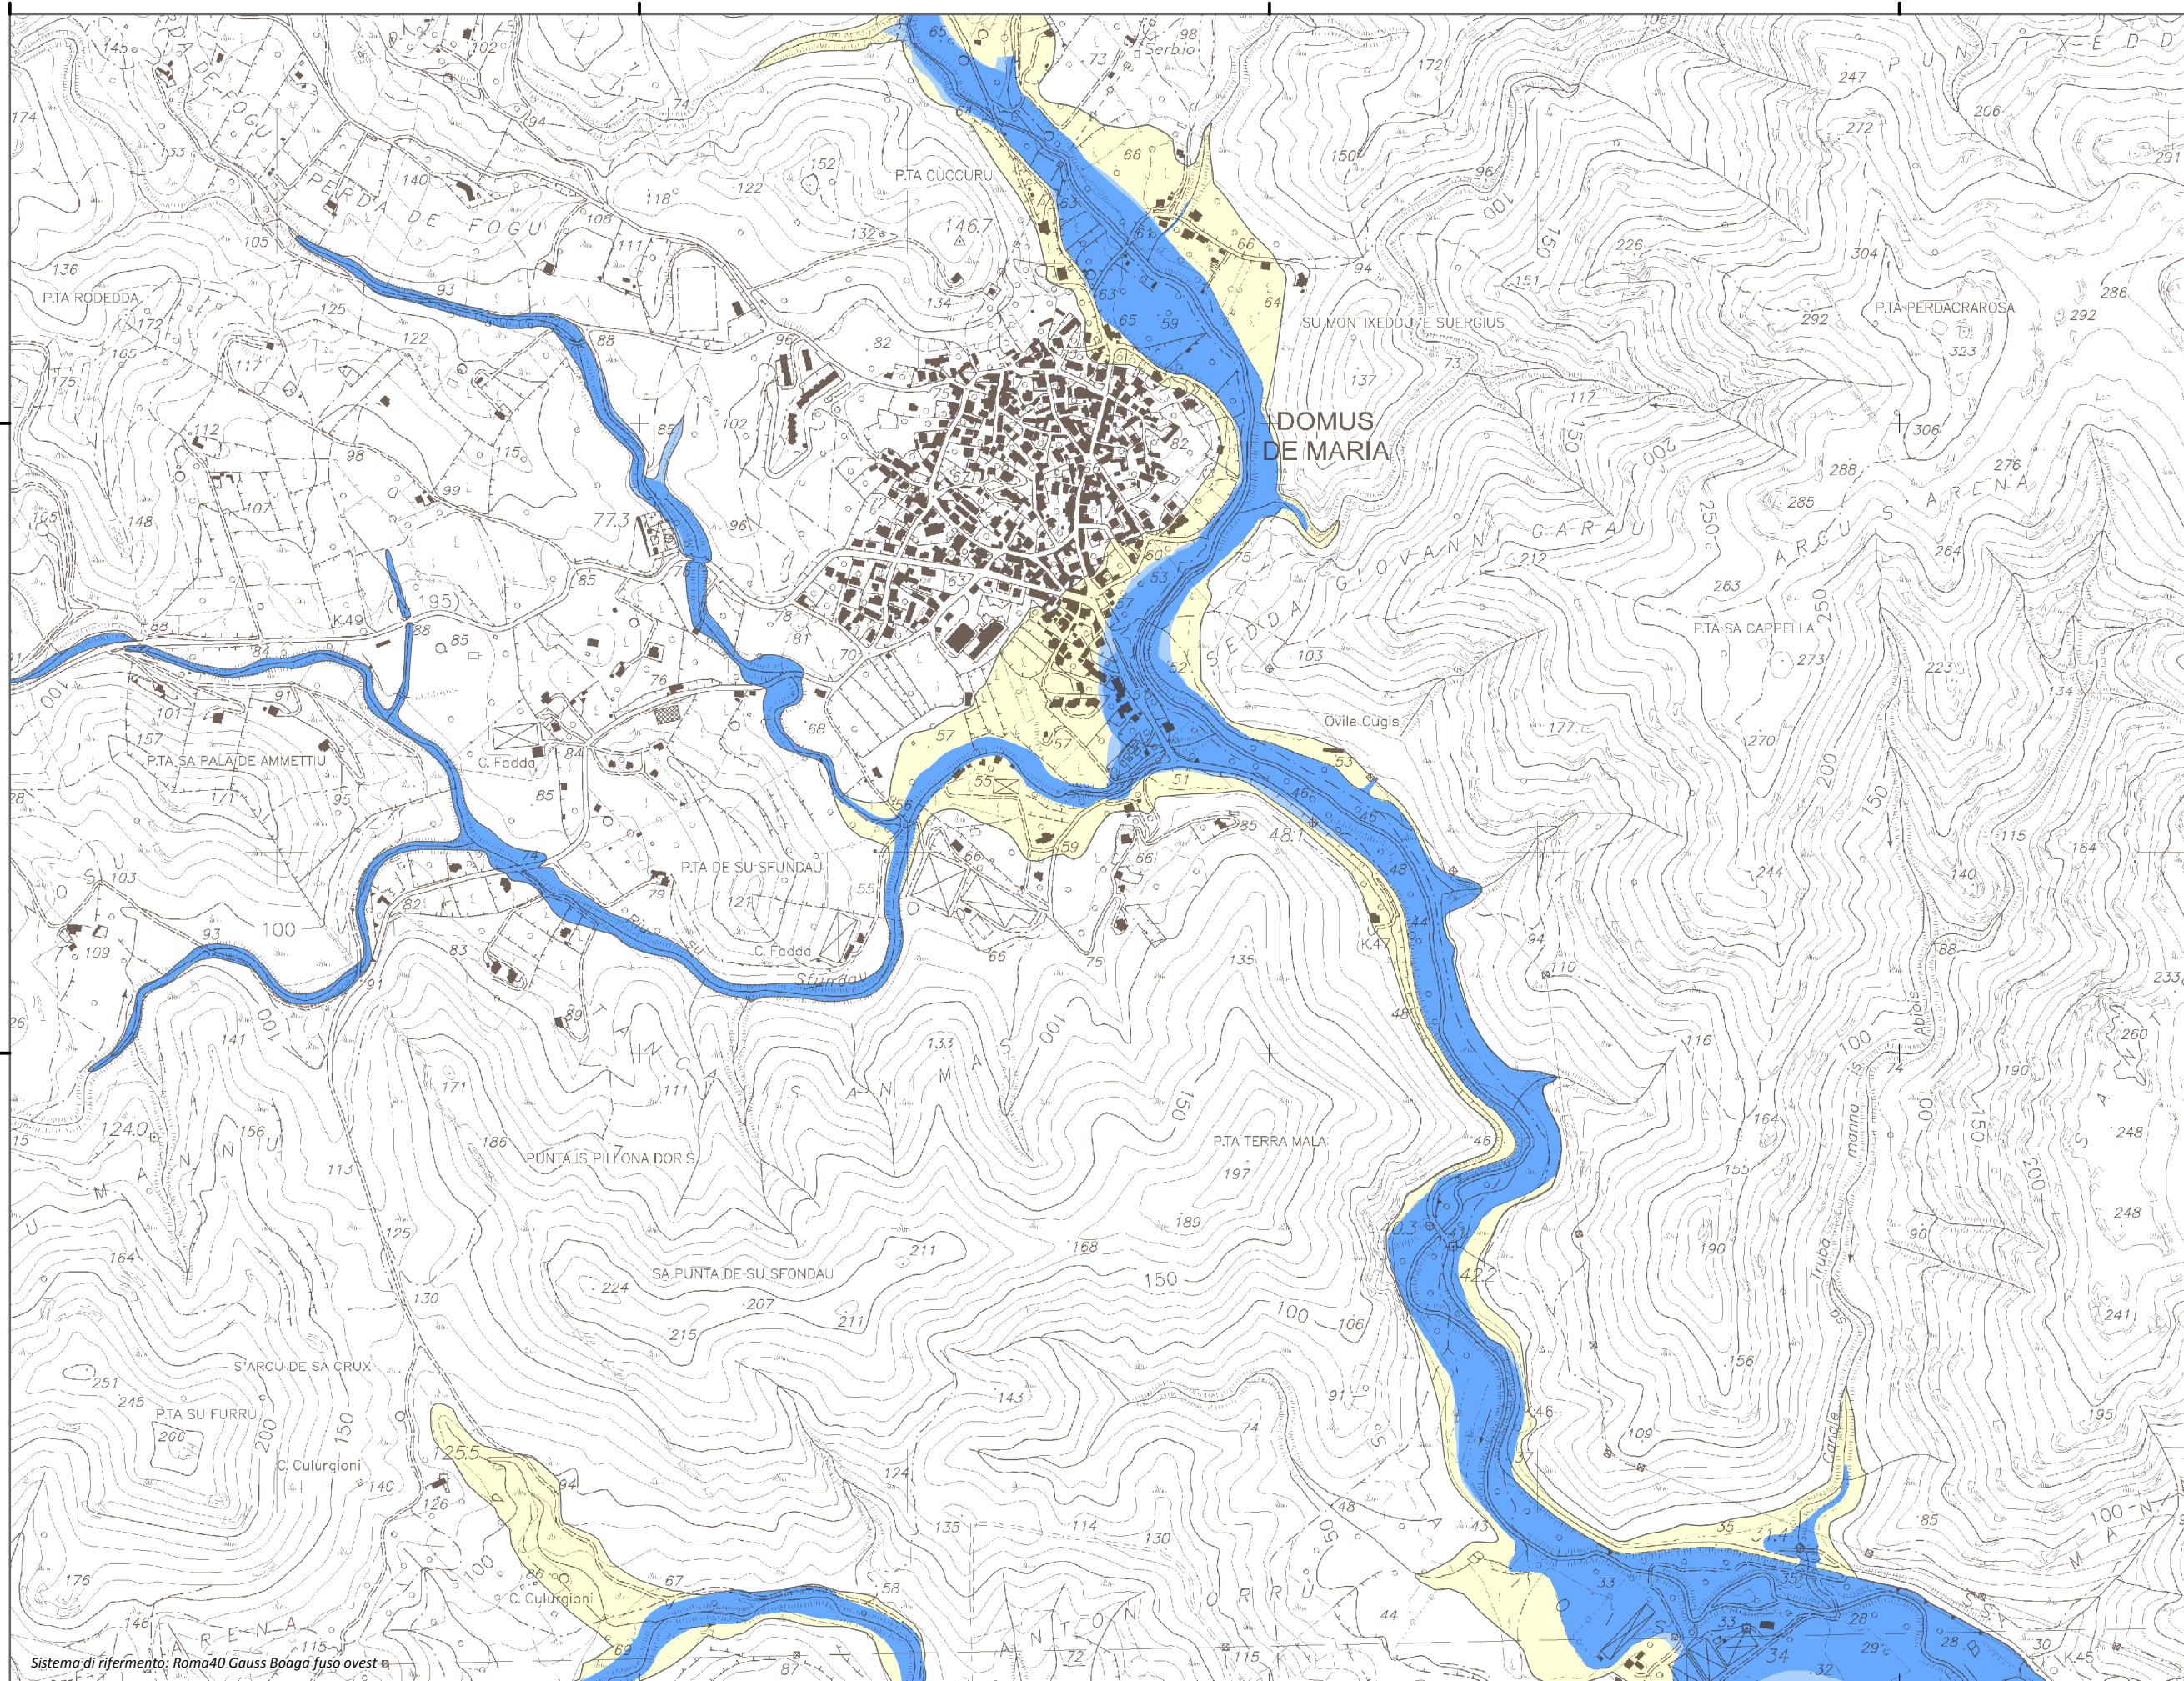

Mappa della Pericolosità da alluvione

Tavola:

Hi-0011

Legenda

Classi di Pericolosità

- P3 - Elevata
Tr ≤ 50 anni
- P2 - Media
50 < Tr ≤ 200 anni
- P1 - Bassa
Tr > 200 anni

Sub Bacino:

1: Sulcis

Data:

Luglio 2015

Revisione:

1.00

Scala 1:10.000

Sistema di riferimento: Roma40 Gauss Boaga fuso ovest