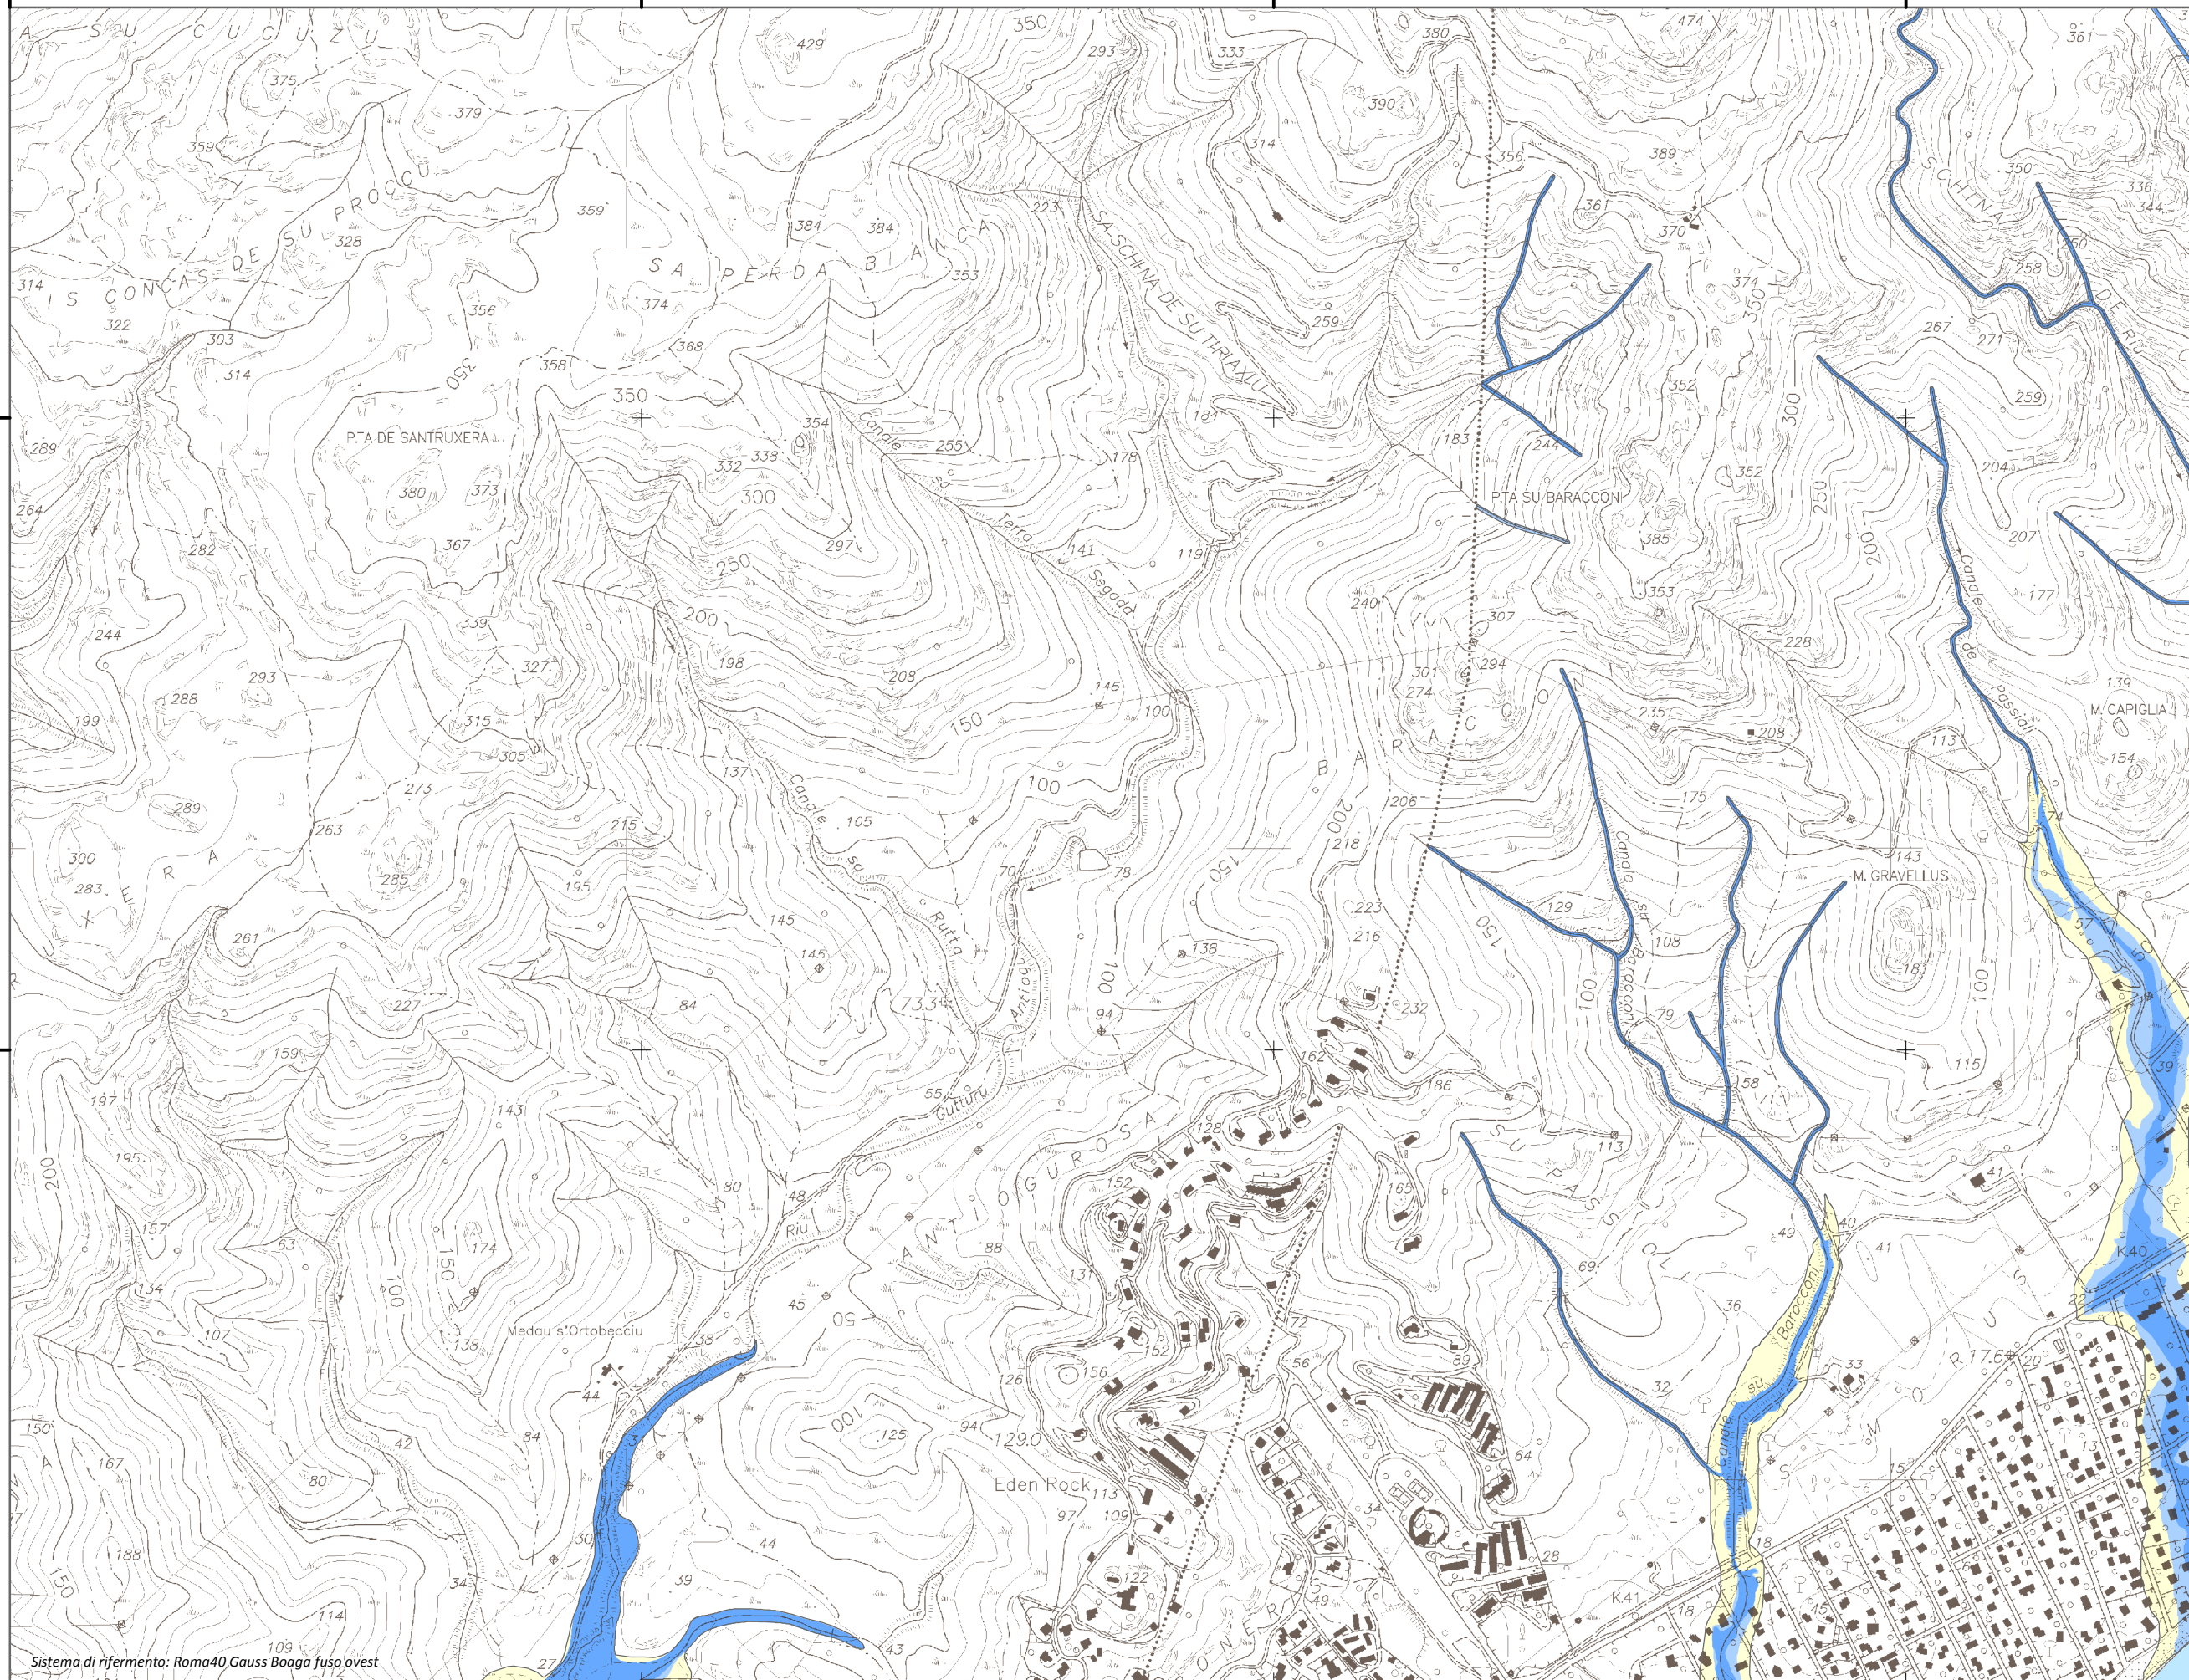

Mapa della Pericolosità da alluvione

Tavola:

Hi-0012

Legenda

Classi di Pericolosità

- P3 - Elevata
Tr ≤ 50 anni
- P2 - Media
50 < Tr ≤ 200 anni
- P1 - Bassa
Tr > 200 anni

Sub Bacino:

7: Flumendosa-Campidano-Cixerri

Data:

Luglio 2015

Revisione:

1.00

Scala 1:10.000

Sistema di riferimento: Roma40 Gauss Boaga fuso ovest