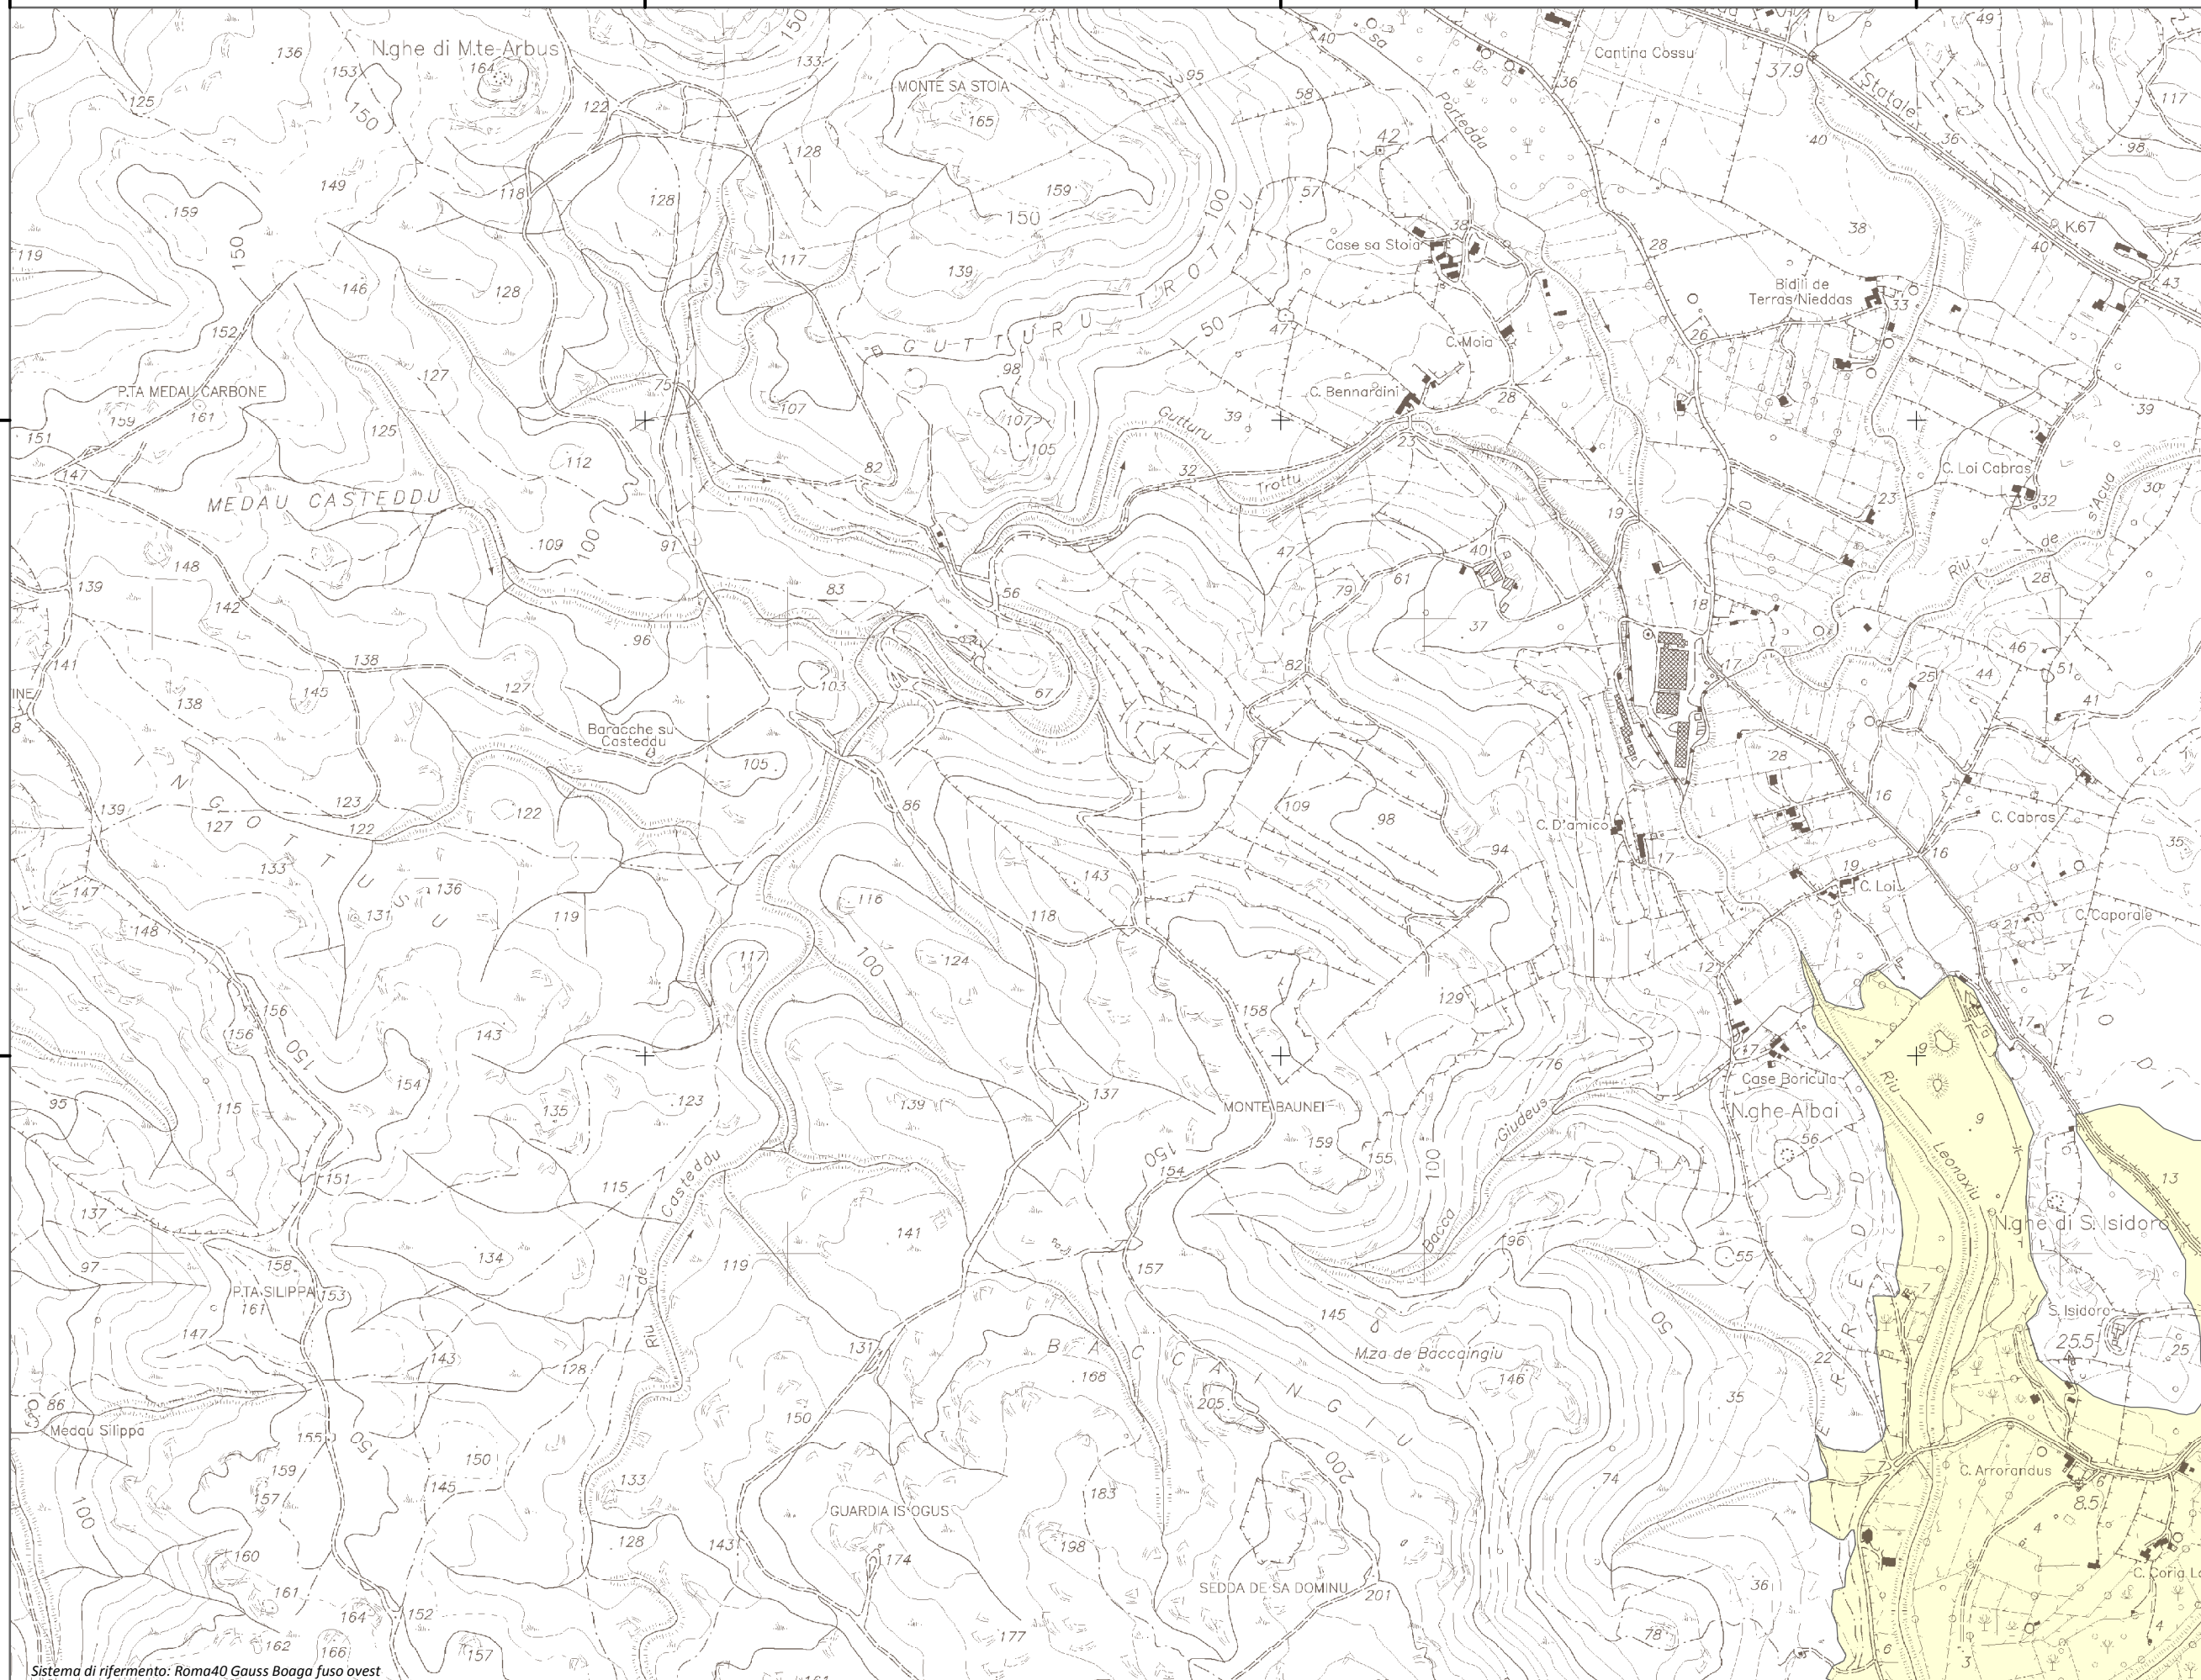

#### Mappa della Pericolosità da alluvione

Tavola:

**Hi-0014**

Scala 1:10.000

Sistema di riferimento: Roma40 Gauss Boaga fuso ovest