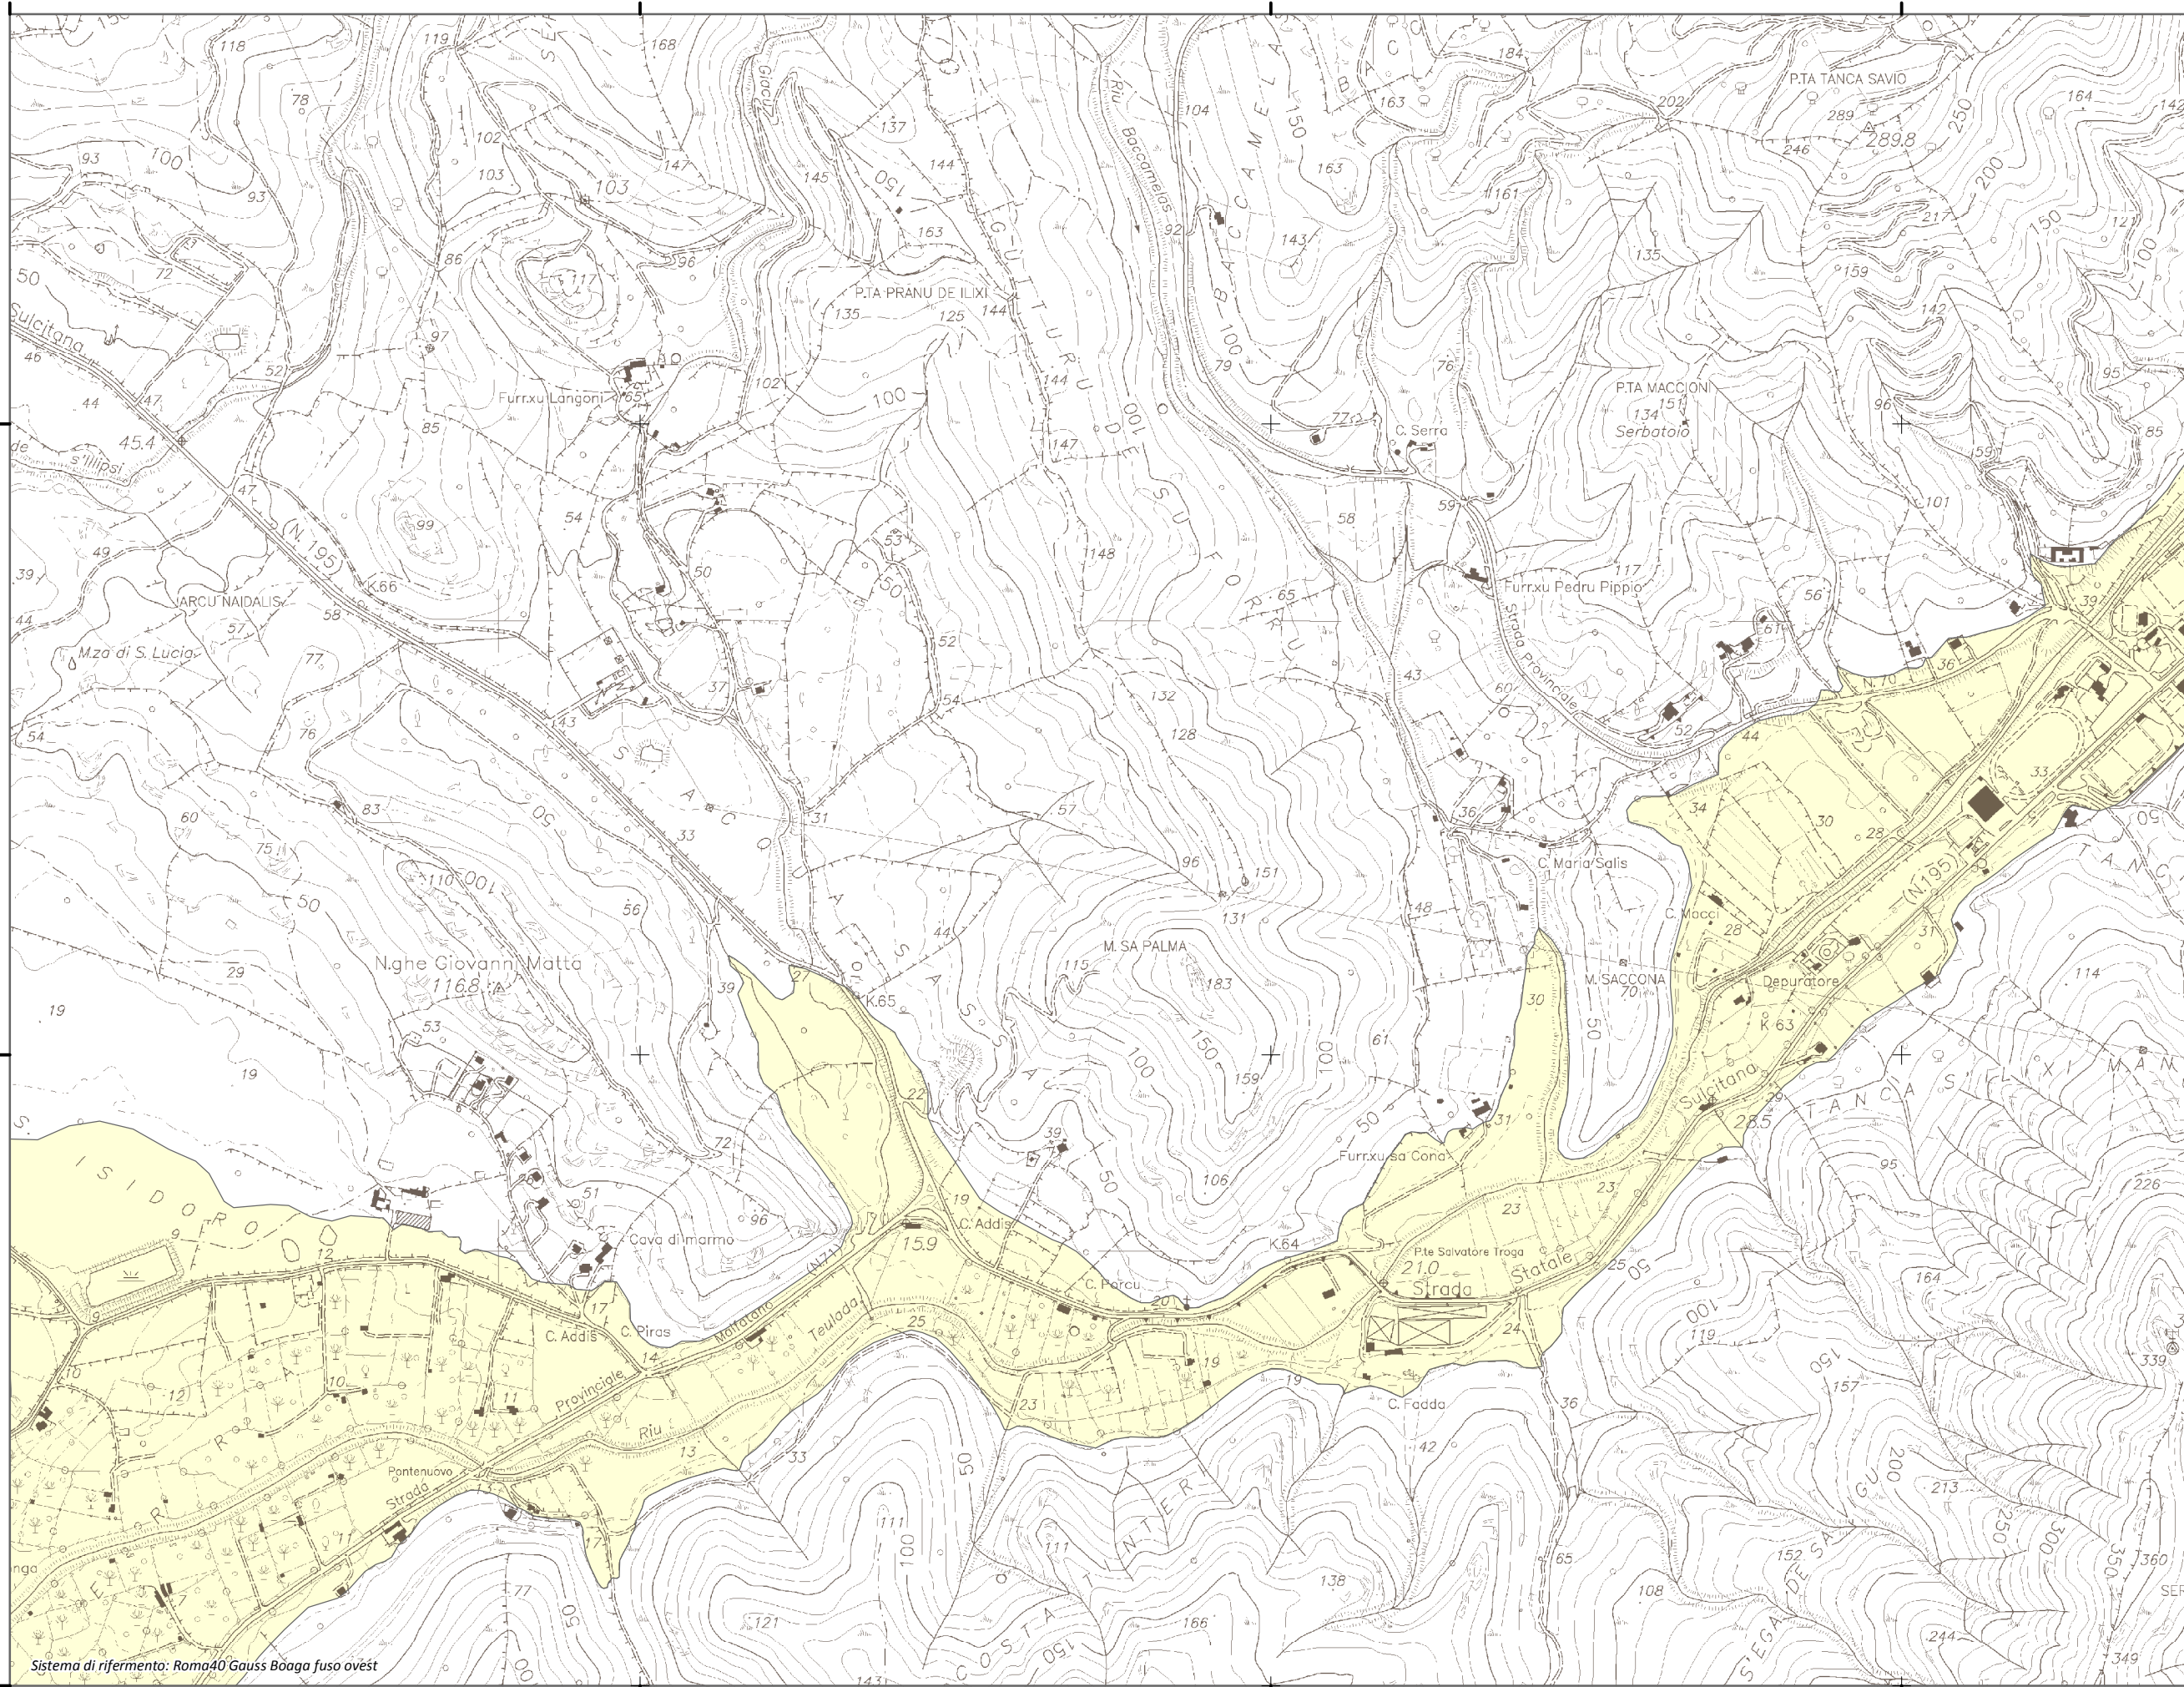

Mappa della Pericolosità da alluvione

Tavola:

Hi-0015

Legenda

Classi di Pericolosità

- P3 - Elevata
Tr ≤ 50 anni
- P2 - Media
50 < Tr ≤ 200 anni
- P1 - Bassa
Tr > 200 anni

Sub Bacino:

1: Sulcis

Data:

Luglio 2015

Revisione:

1.00

Scala 1:10.000

Sistema di riferimento: Roma40 Gauss Boaga fuso ovest