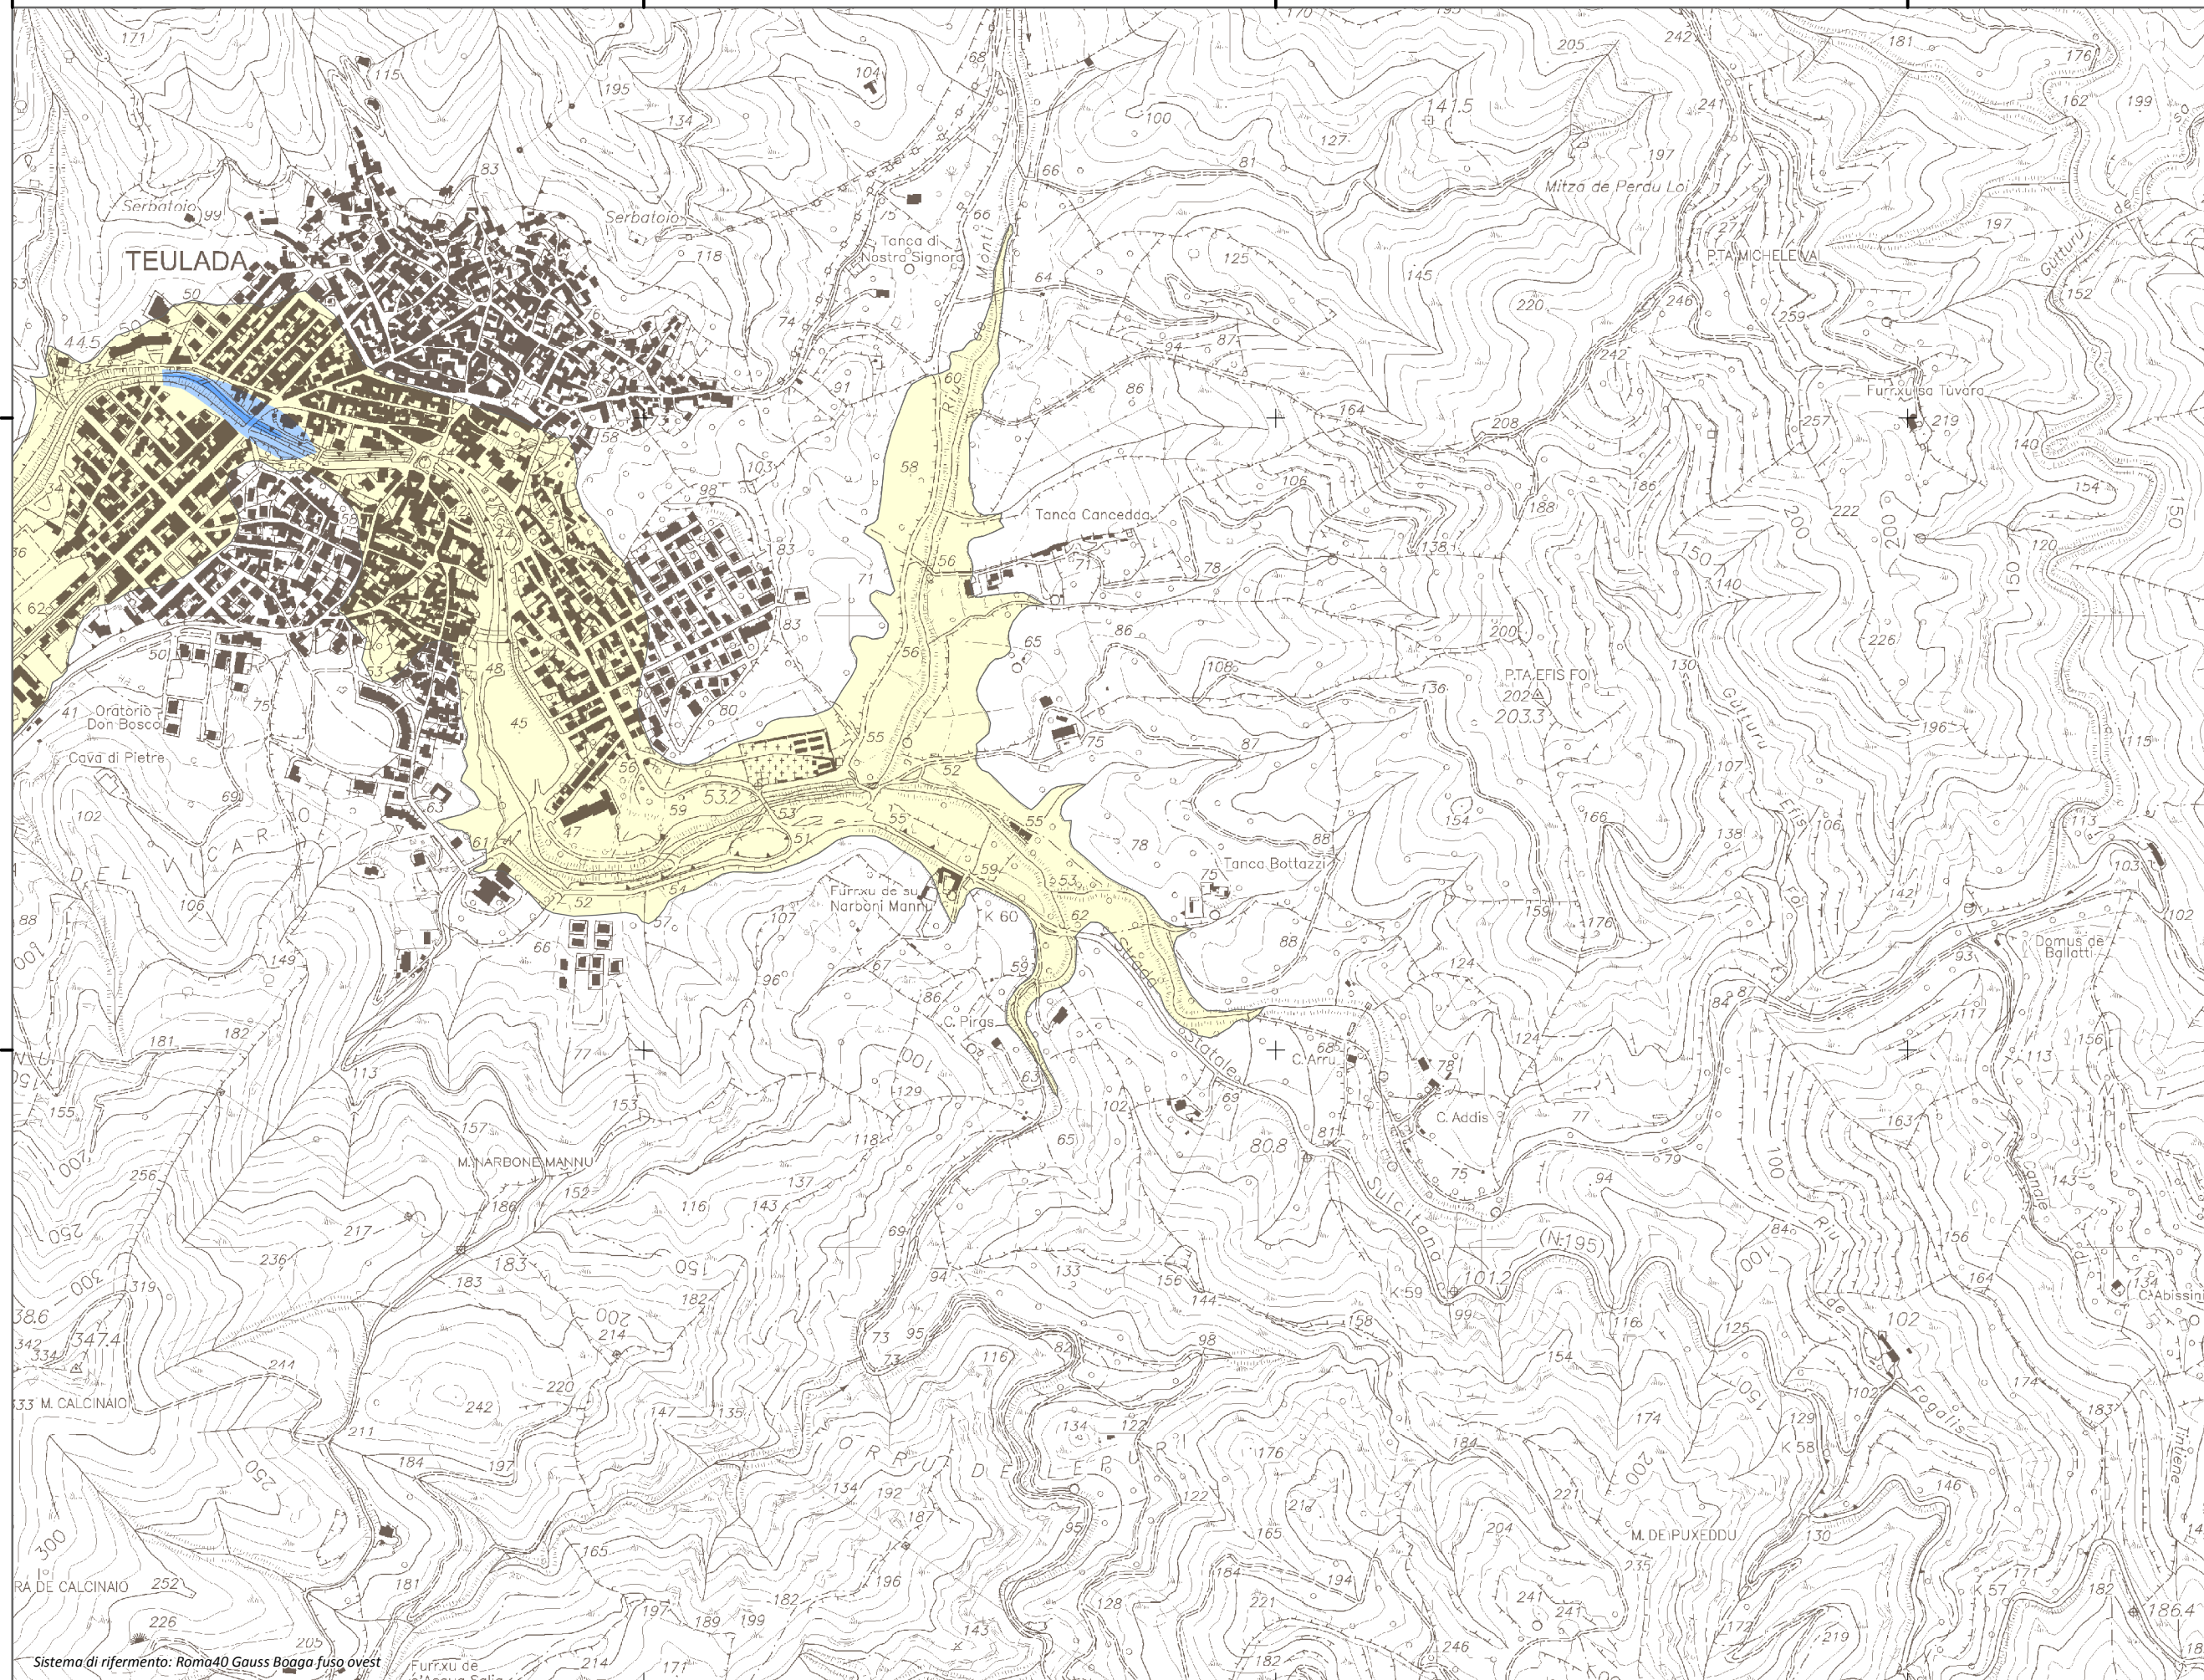

**Mappa della
Pericolosità da alluvione**

Tavola:
Hi-0016

- Legenda**
Classi di Pericolosità
- P3 - Elevata
Tr ≤ 50 anni
 - P2 - Media
50 < Tr ≤ 200 anni
 - P1 - Bassa
Tr > 200 anni

Sub Bacino:
1: Sulcis

Data:	Revisione:
Luglio 2015	1.00

Scala 1:10.000

Sistema di riferimento: Roma40 Gauss Boaga fuso ovest