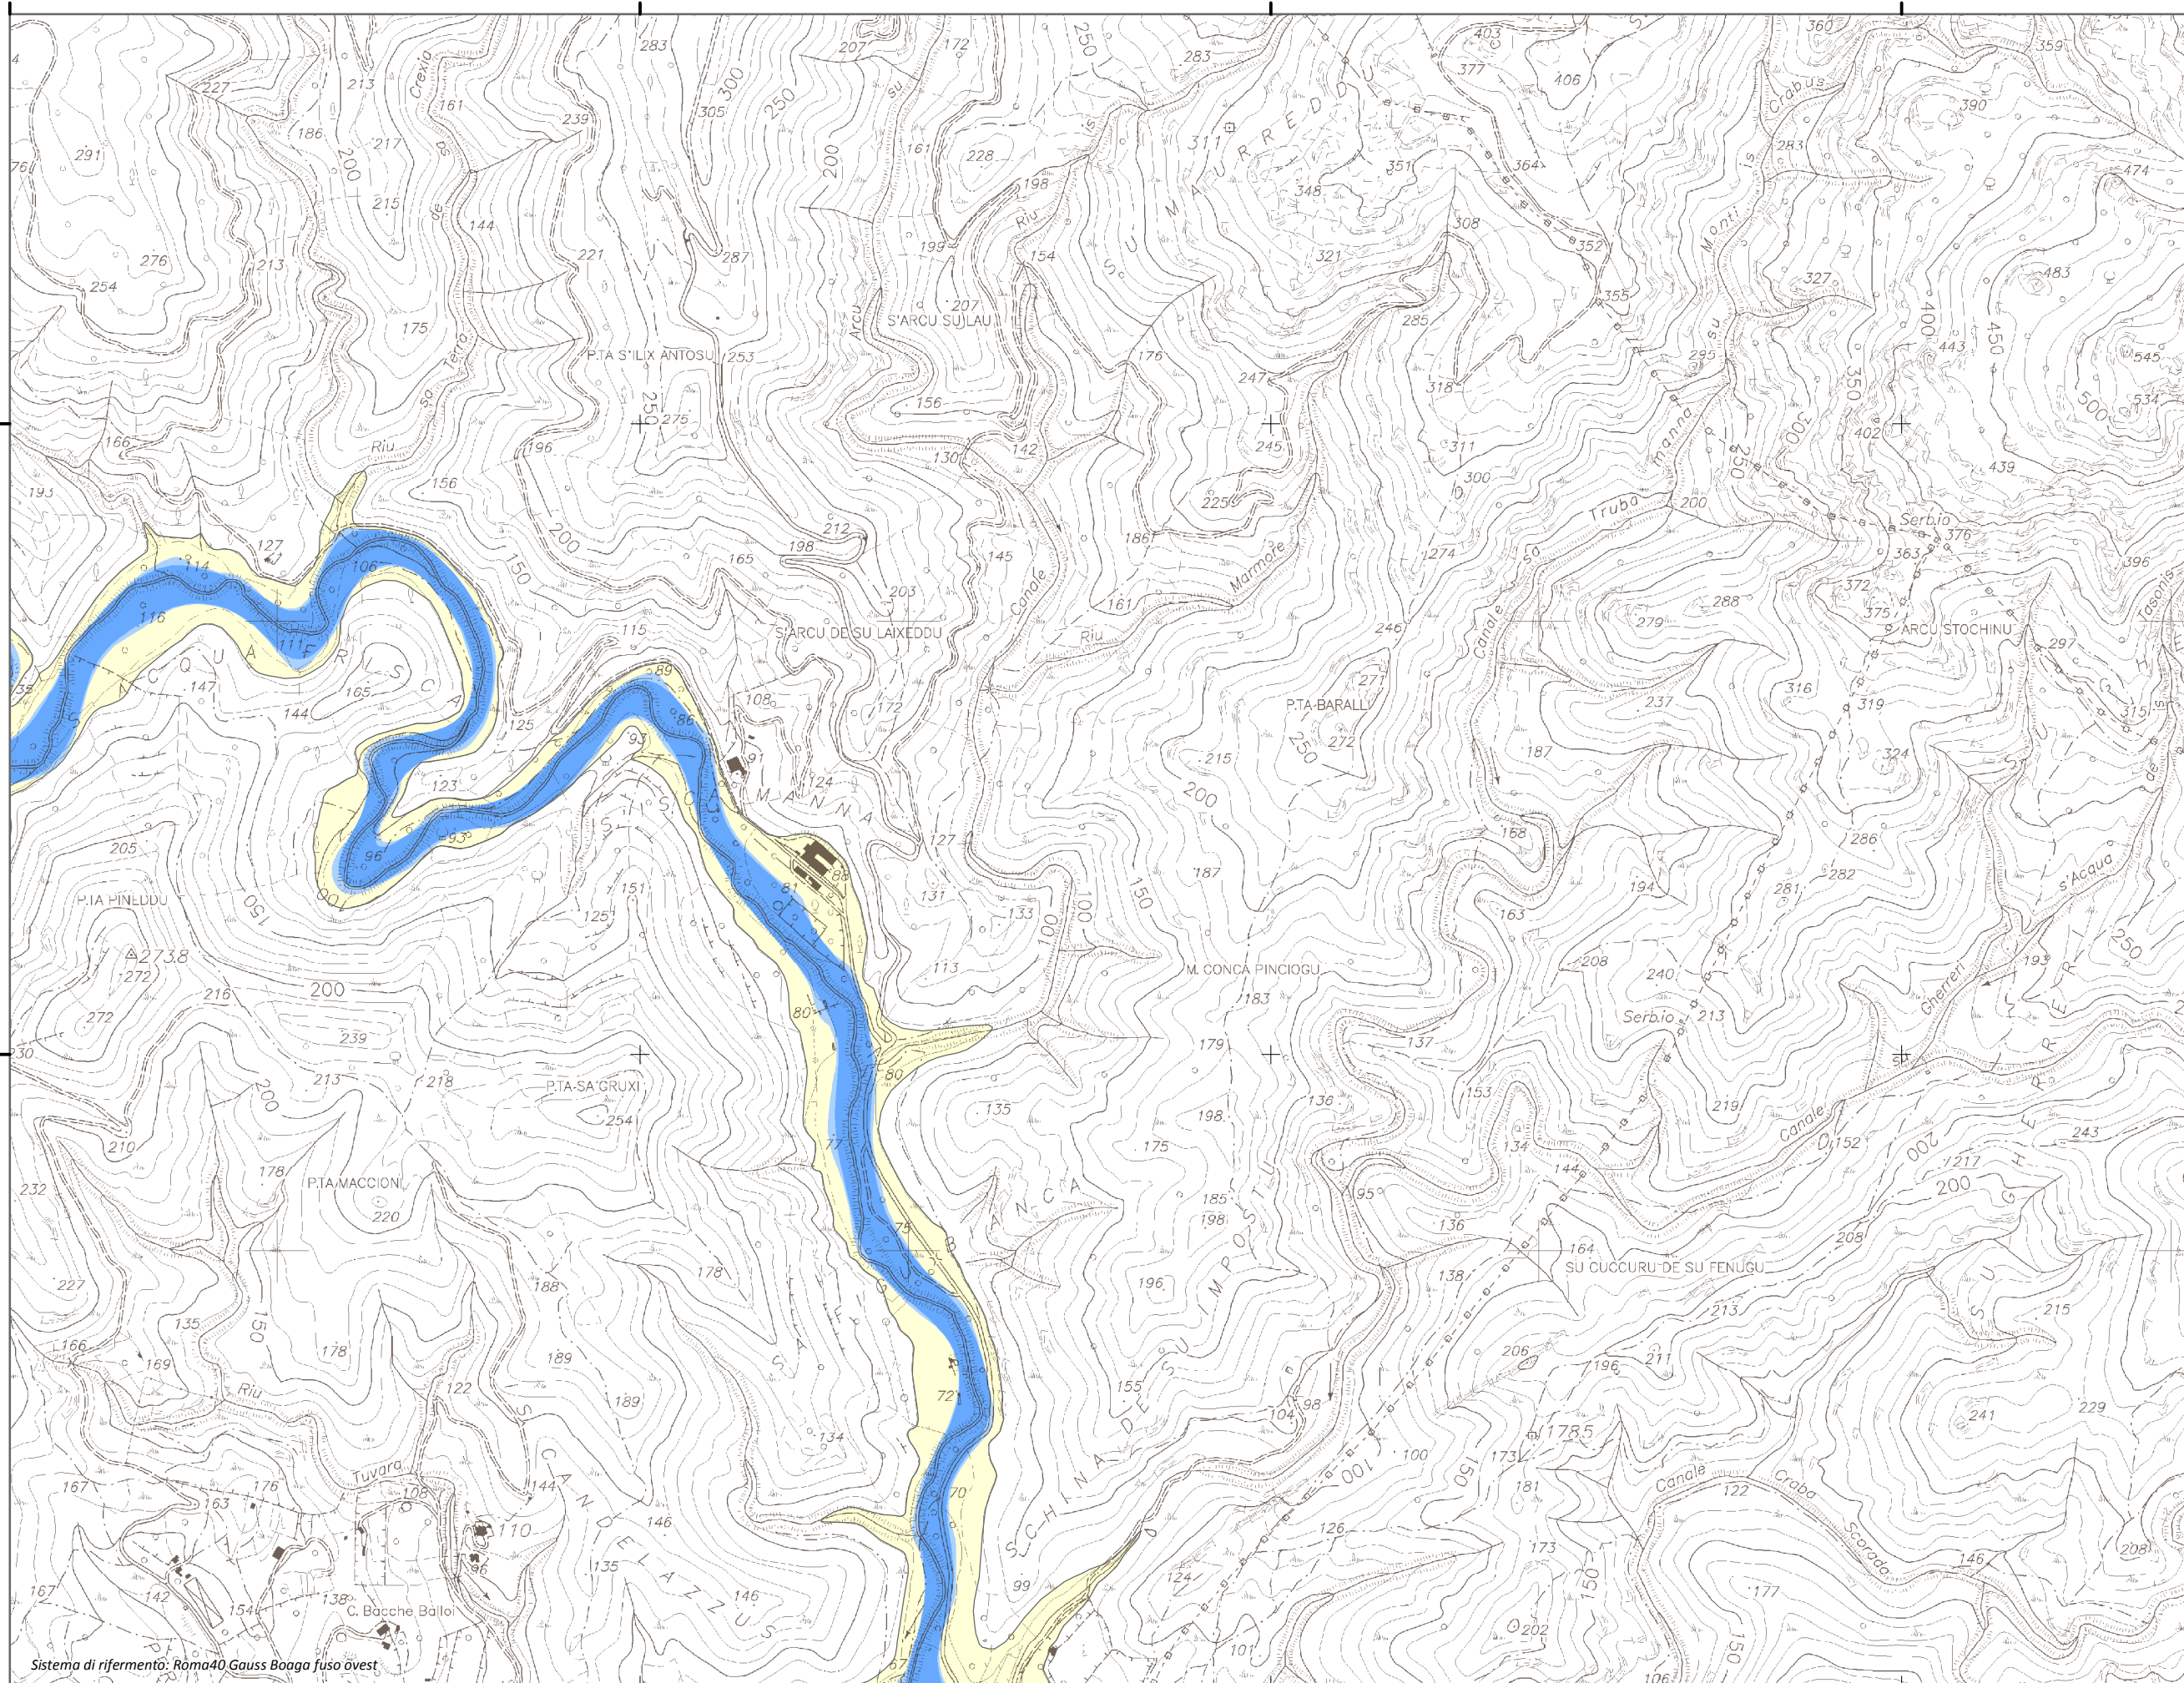

#### Mappa della Pericolosità da alluvione

Tavola:

**Hi-0018**

##### Classi di Pericolosità

- P3 - Elevata  
Tr ≤ 50 anni
- P2 - Media  
50 < Tr ≤ 200 anni
- P1 - Bassa  
Tr > 200 anni

Sub Bacino:

7: Flumendosa-Campidano-Cixerri

Data:

Luglio 2015

Revisione:

1.00

Scala 1:10.000

Sistema di riferimento: Roma40 Gauss Boaga fuso ovest