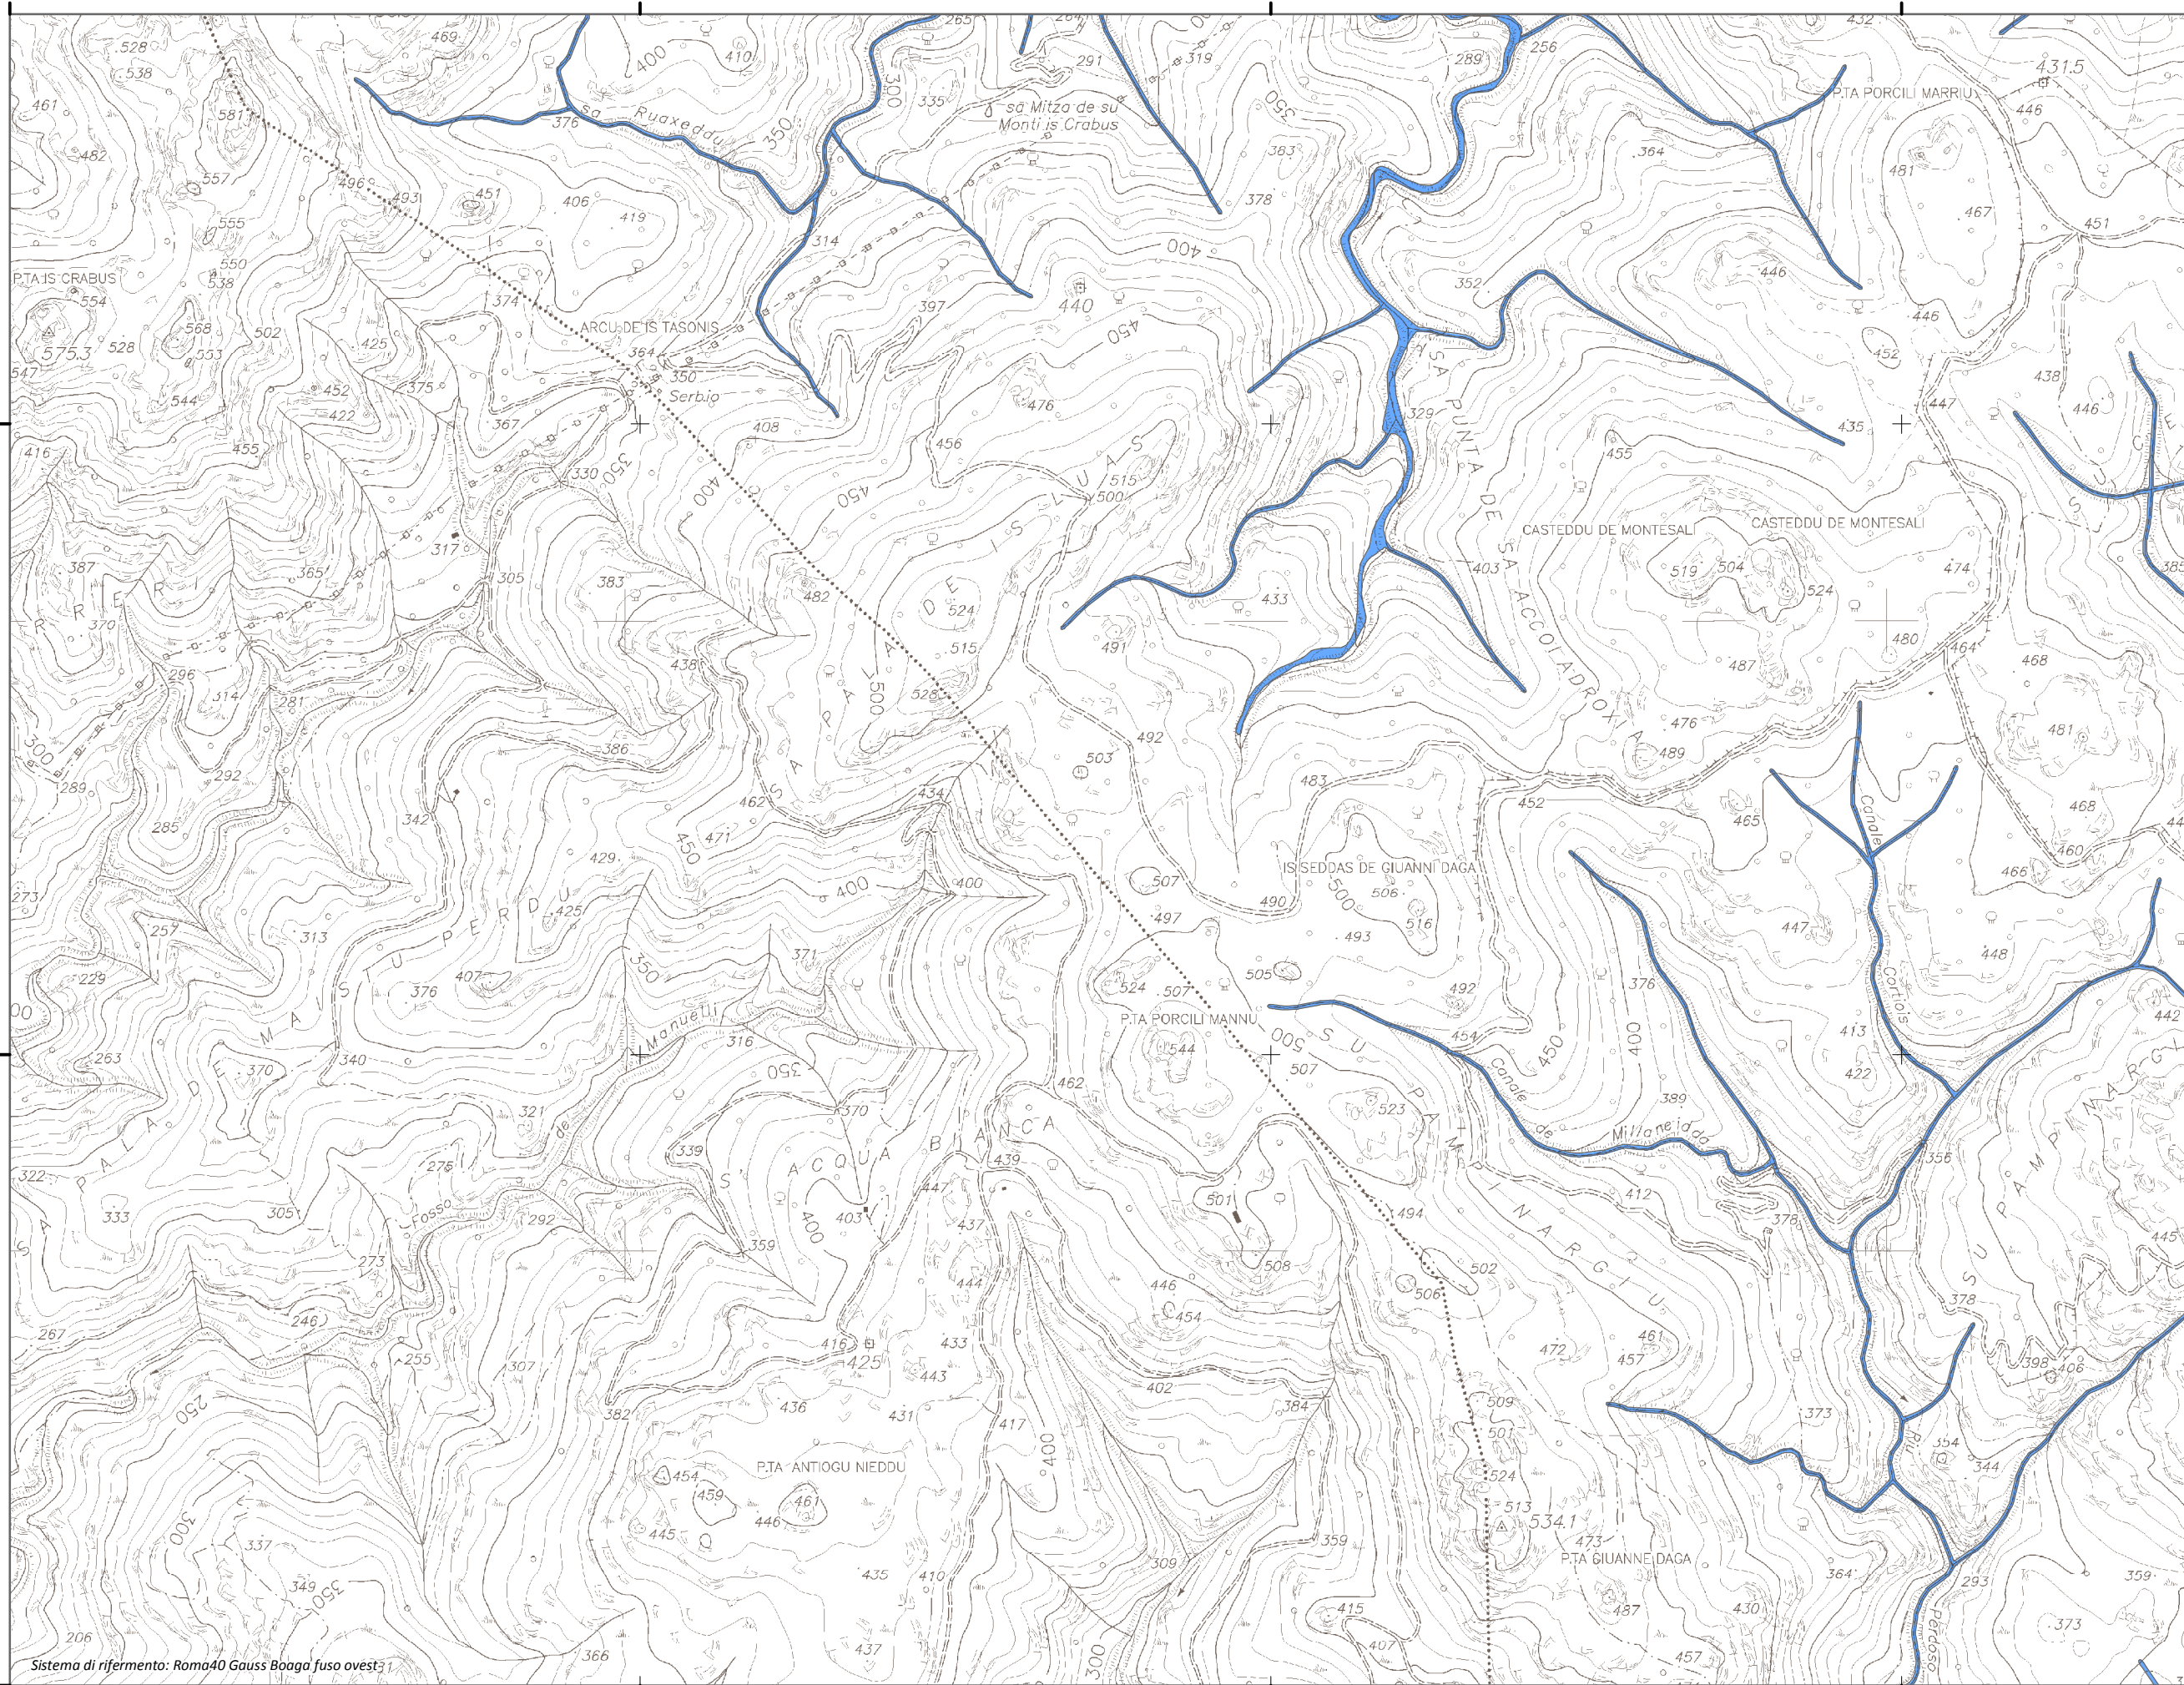

Mappa della Pericolosità da alluvione

Tavola:

Hi-0019

Legenda

Classi di Pericolosità

- P3 - Elevata
Tr ≤ 50 anni
- P2 - Media
50 < Tr ≤ 200 anni
- P1 - Bassa
Tr > 200 anni

Sub Bacino:

7: Flumendosa-Campidano-Cixerri

Data:

Luglio 2015

Revisione:

1.00

Scala 1:10.000

Sistema di riferimento: Roma40 Gauss Boaga fuso ovest 1