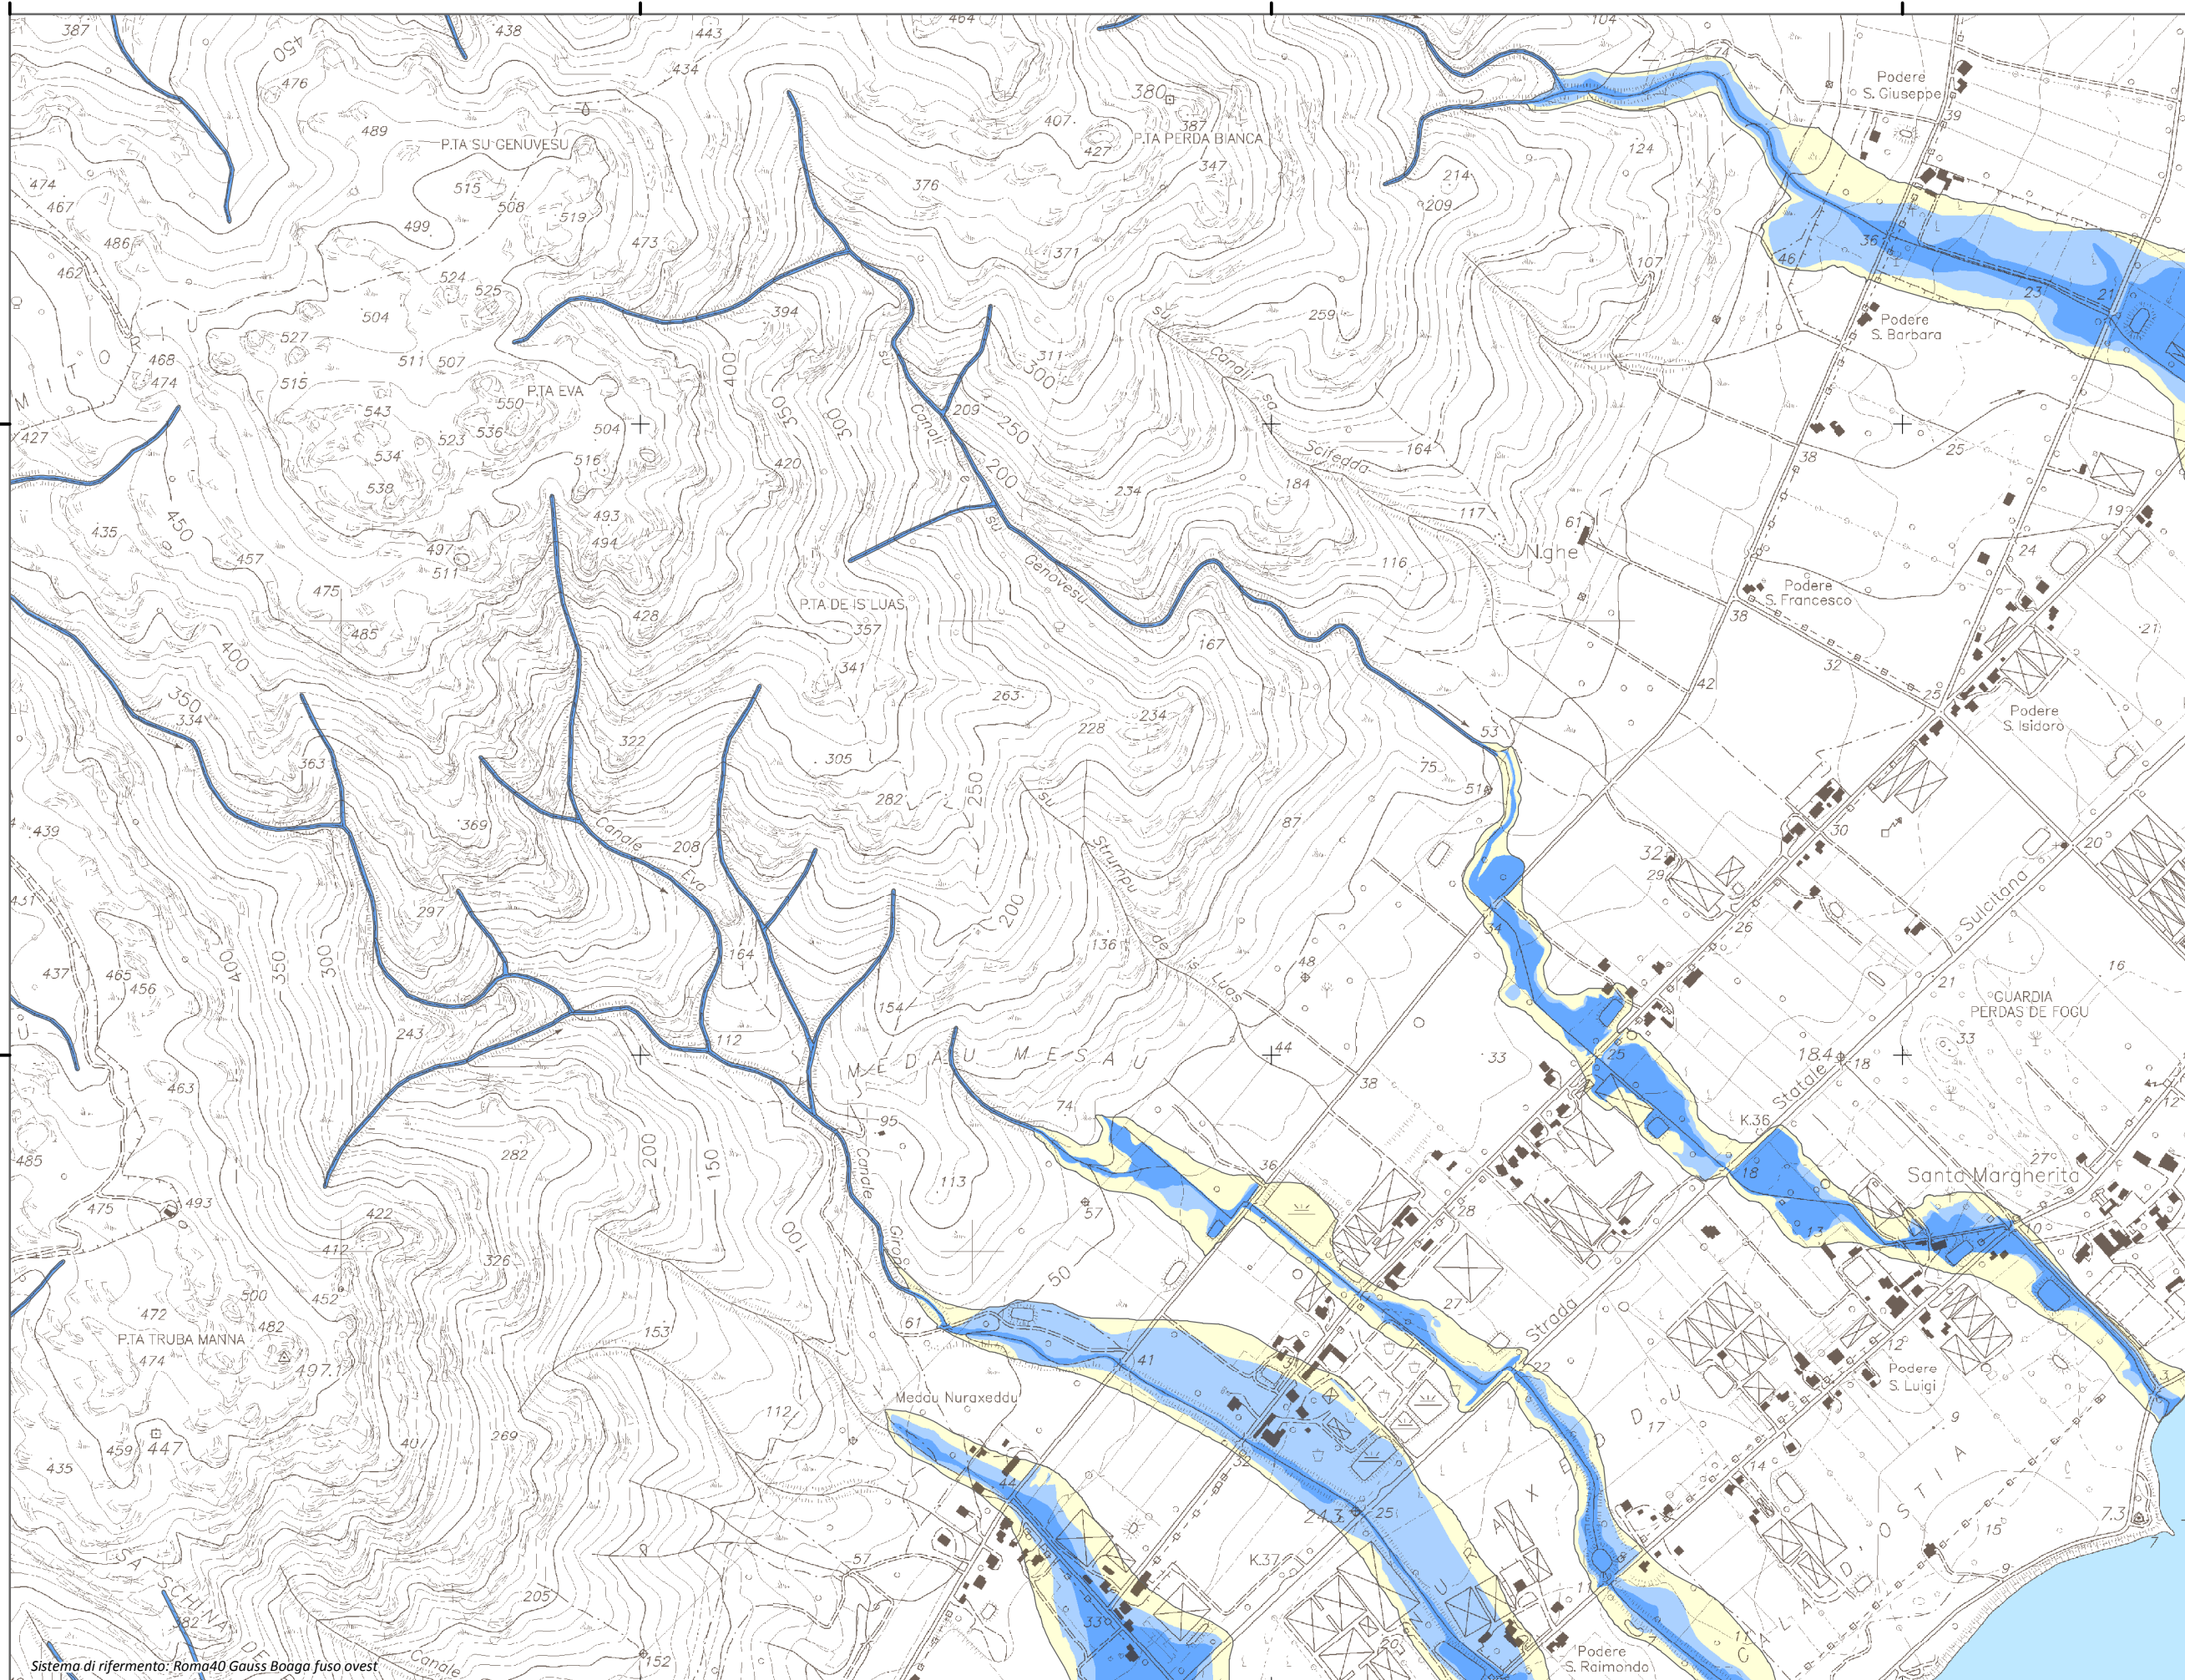

Mappa della Pericolosità da alluvione

Tavola:

Hi-0020

Legenda

Classi di Pericolosità

- P3 - Elevata
Tr ≤ 50 anni
- P2 - Media
50 < Tr ≤ 200 anni
- P1 - Bassa
Tr > 200 anni

Sub Bacino:
7: Flumendosa-Campidano-Cixerri

Data:
Luglio 2015

Revisione:
1.00

Scala 1:10.000

Sistema di riferimento: Roma40 Gauss Boaga fuso ovest