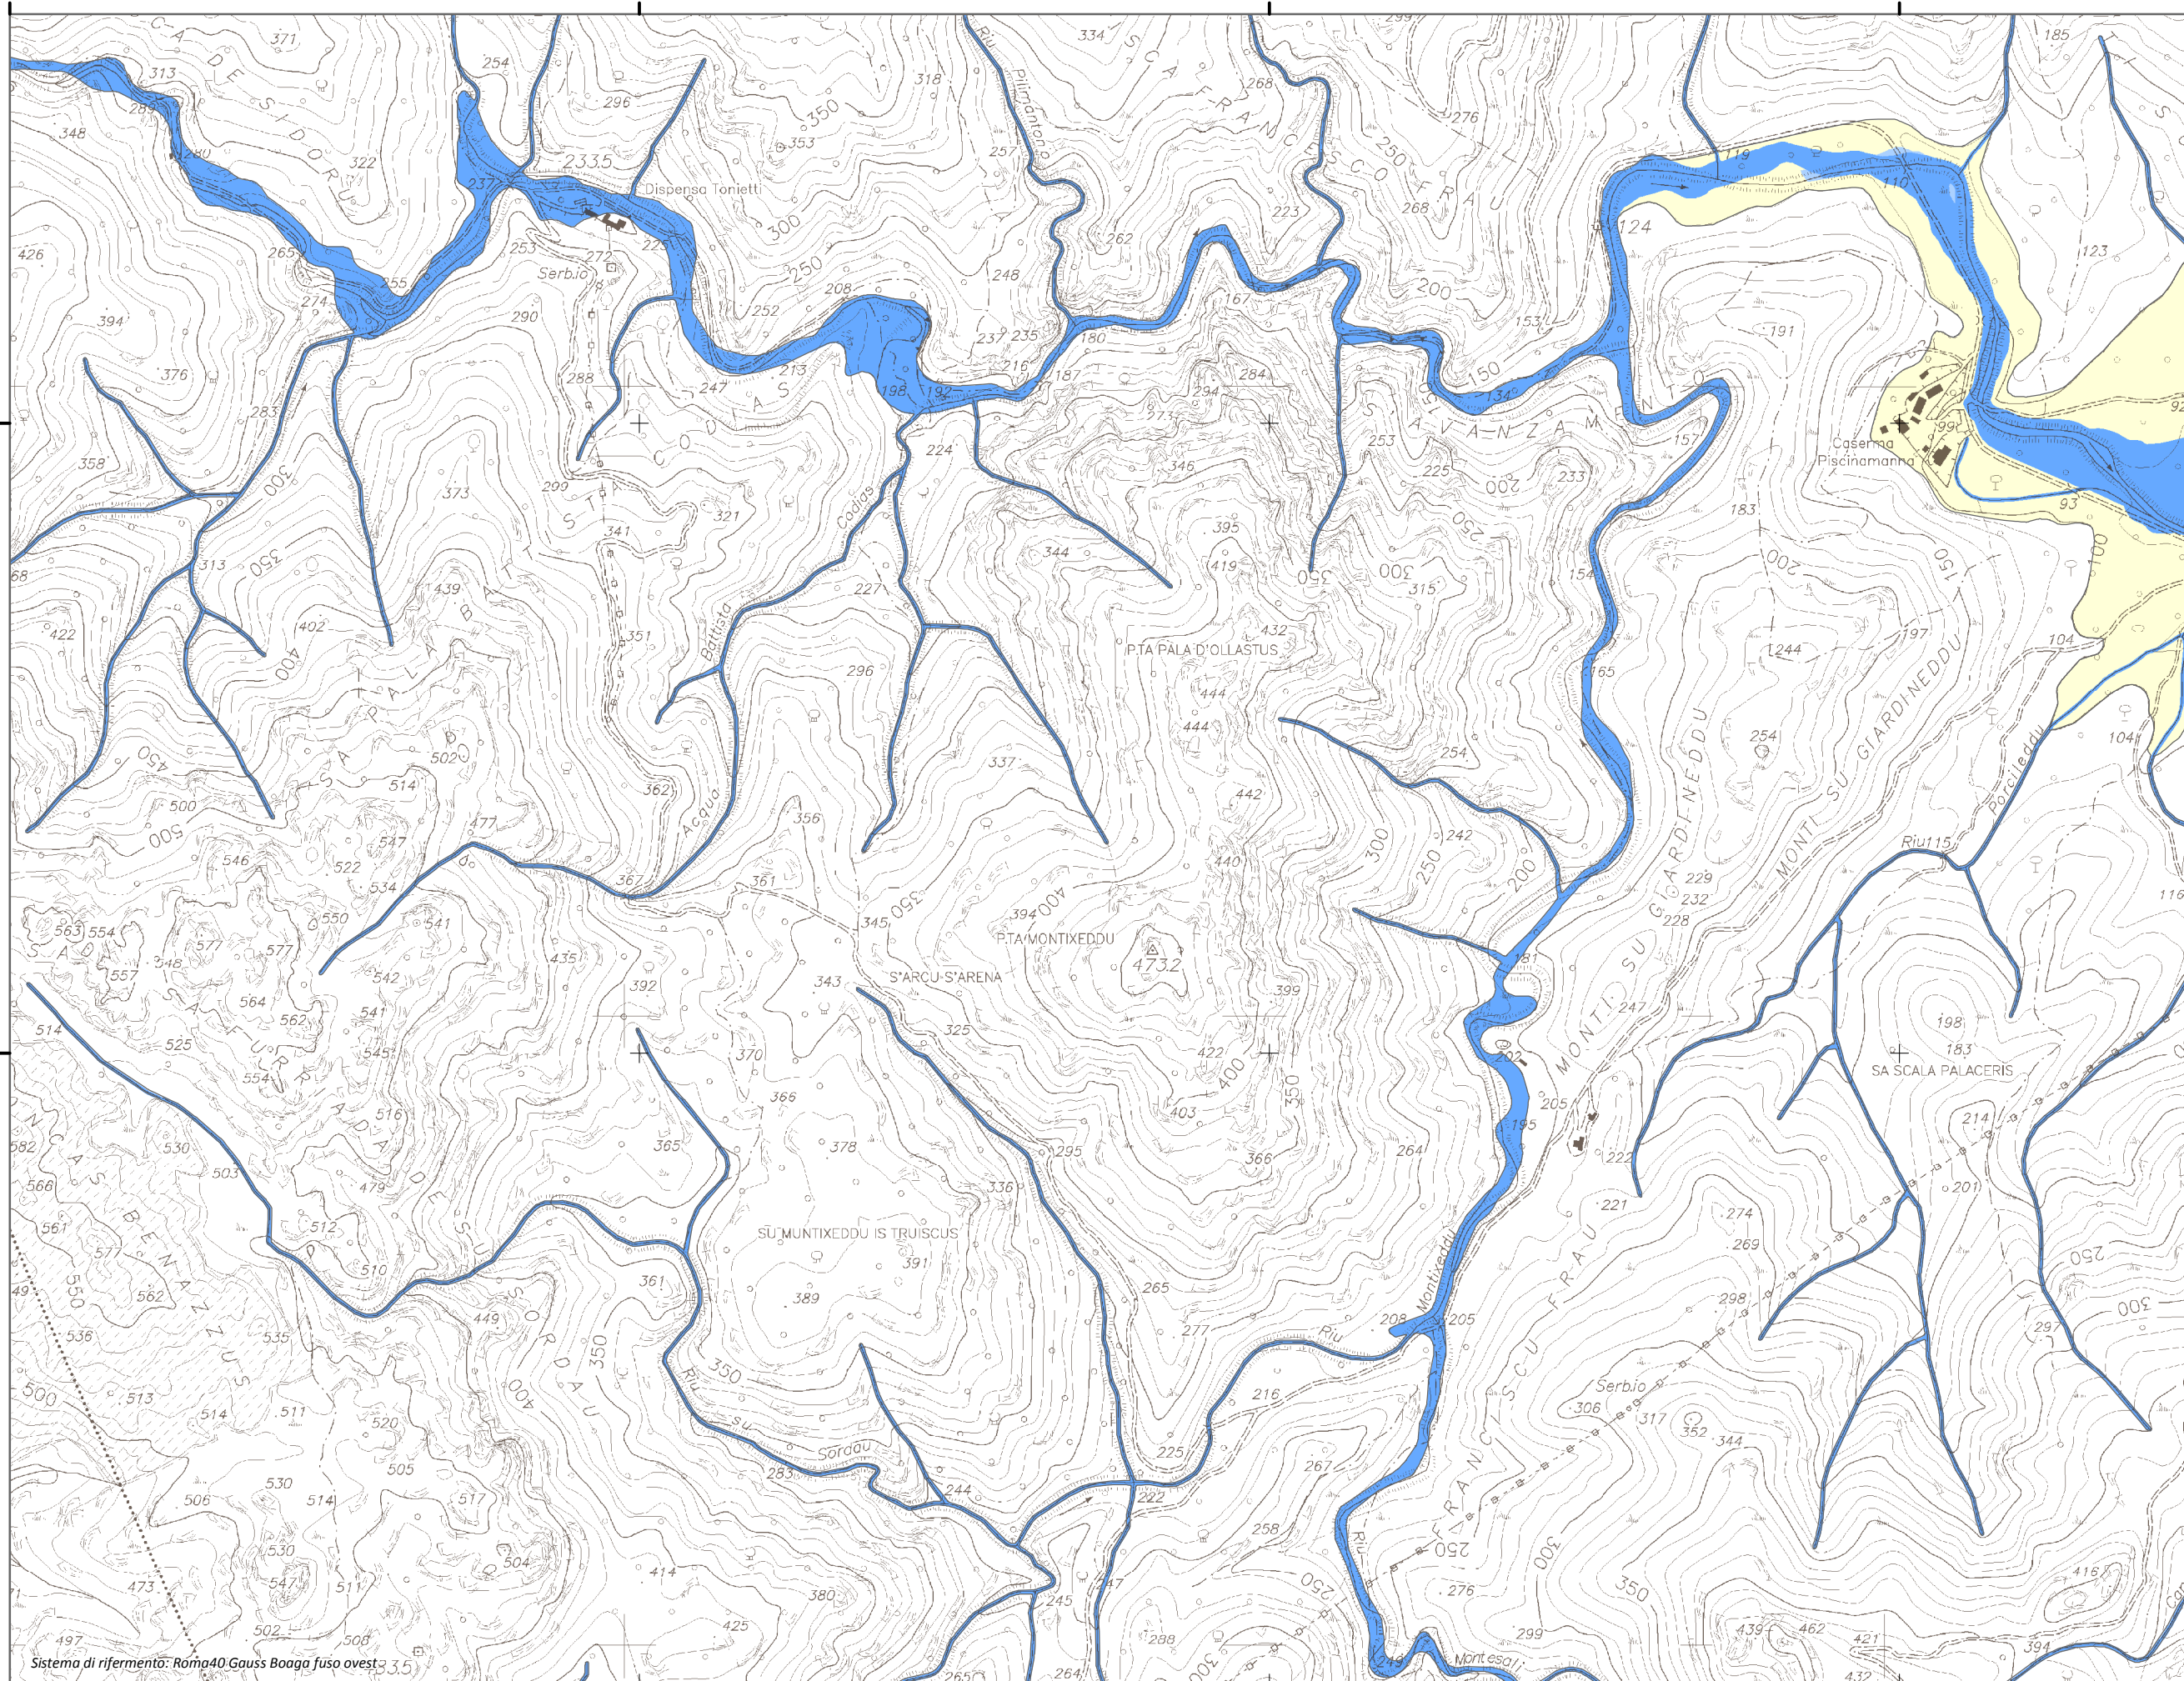

Mapa della Pericolosità da alluvione

Tavola:

Hi-0027

Legenda

Classi di Pericolosità

- P3 - Elevata
Tr ≤ 50 anni
- P2 - Media
50 < Tr ≤ 200 anni
- P1 - Bassa
Tr > 200 anni

Sub Bacino:

7: Flumendosa-Campidano-Cixerri

Data:

Luglio 2015

Revisione:

1.00

Scala 1:10.000

Sistema di riferimento: Roma40 Gauss Boaga fuso ovest