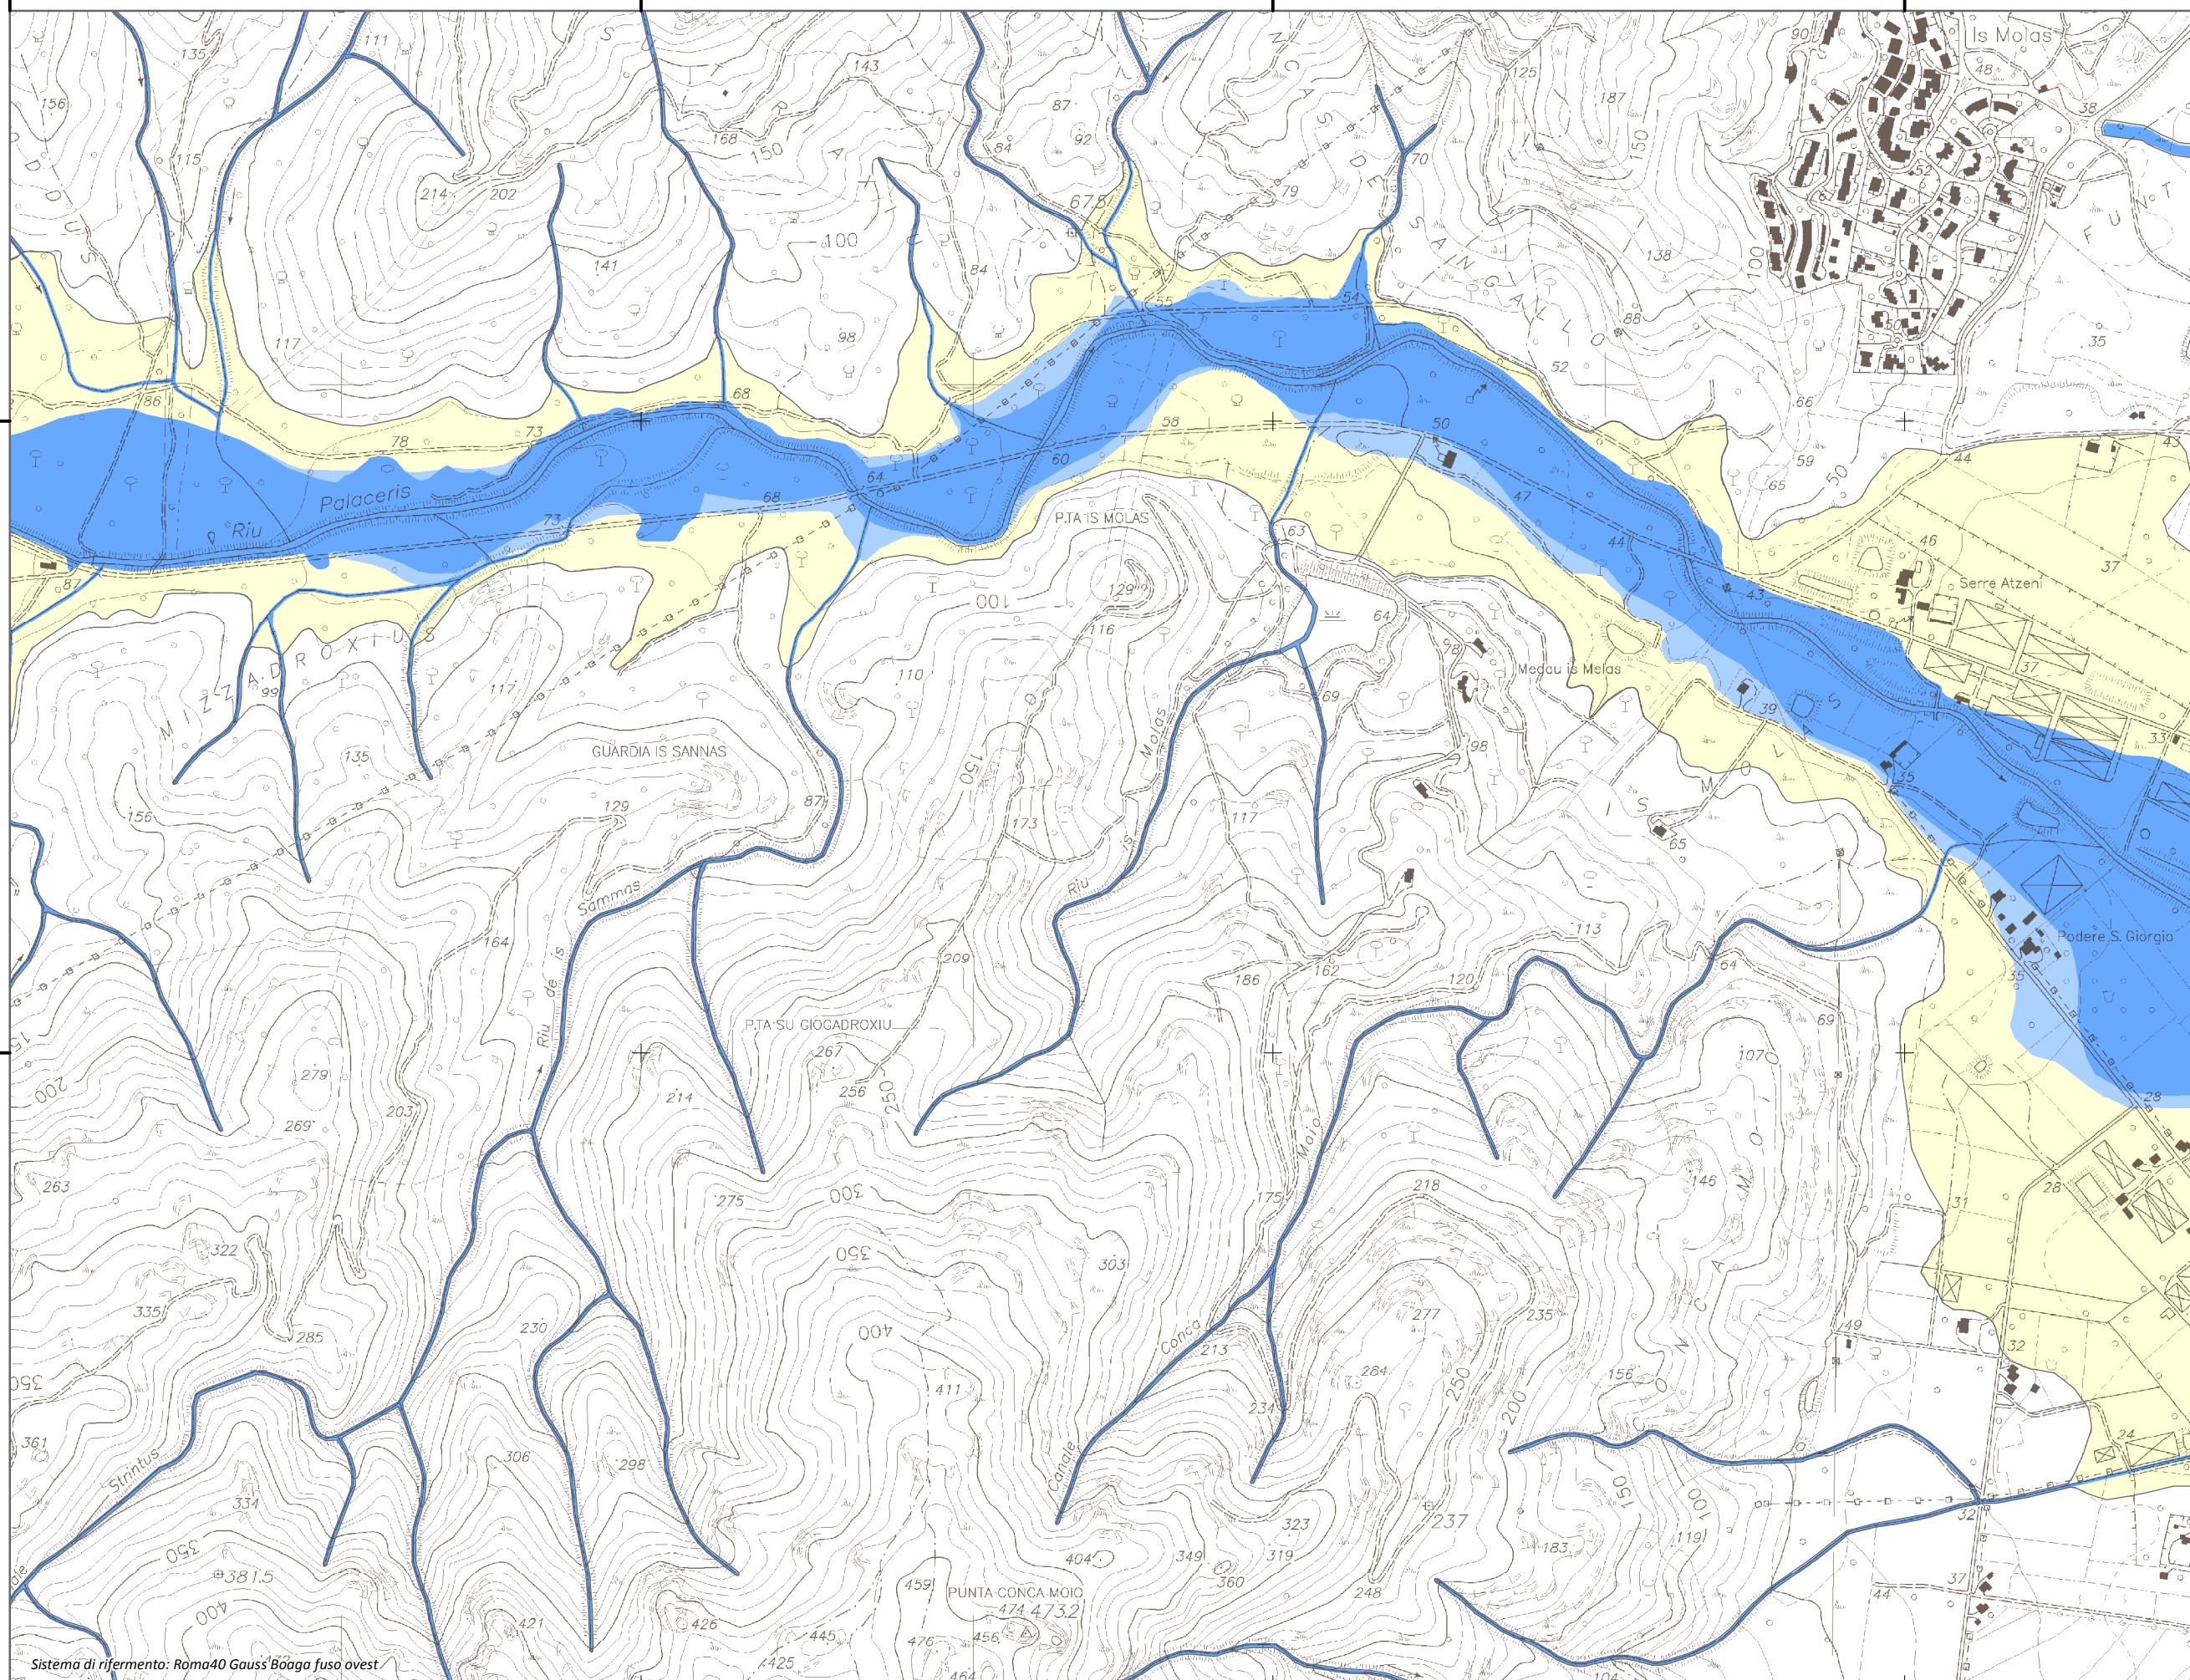

Mappa della Pericolosità da alluvione

Tavola:

Hi-0028

Legenda

Classi di Pericolosità

- P3 - Elevata
Tr ≤ 50 anni
- P2 - Media
50 < Tr ≤ 200 anni
- P1 - Bassa
Tr > 200 anni

Sub Bacino:

7: Flumendosa-Campidano-Cixerri

Data:

Luglio 2015

Revisione:

1.00

Scala 1:10.000

Sistema di riferimento: Roma40 Gauss'Boaga fuso ovest