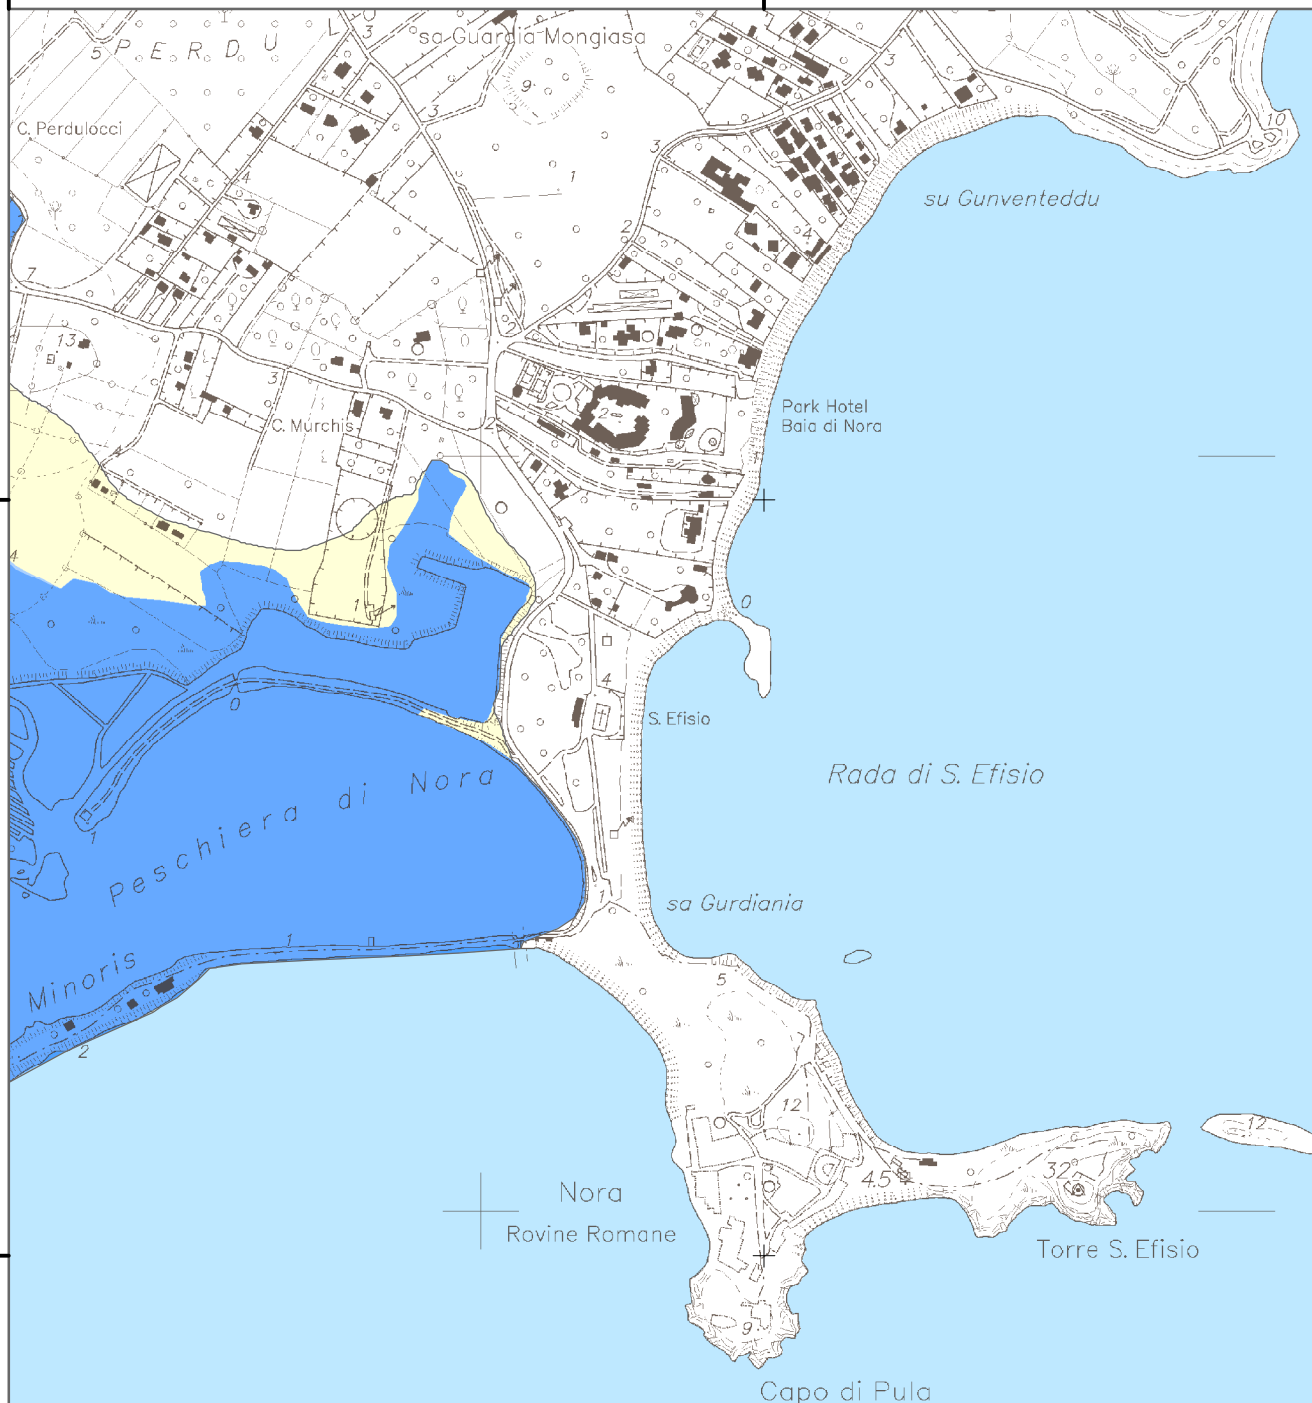

Mappa della Pericolosità da alluvione

Tavola:

Hi-0030

Legenda

Classi di Pericolosità

- P3 - Elevata
Tr ≤ 50 anni
- P2 - Media
50 < Tr ≤ 200 anni
- P1 - Bassa
Tr > 200 anni

Sub Bacino:

7: Flumendosa-Campidano-Cixerri

Data:

Luglio 2015

Revisione:

1.00

Scala 1:10.000

Sistema di riferimento: Roma40 Gauss Boaga fuso ovest