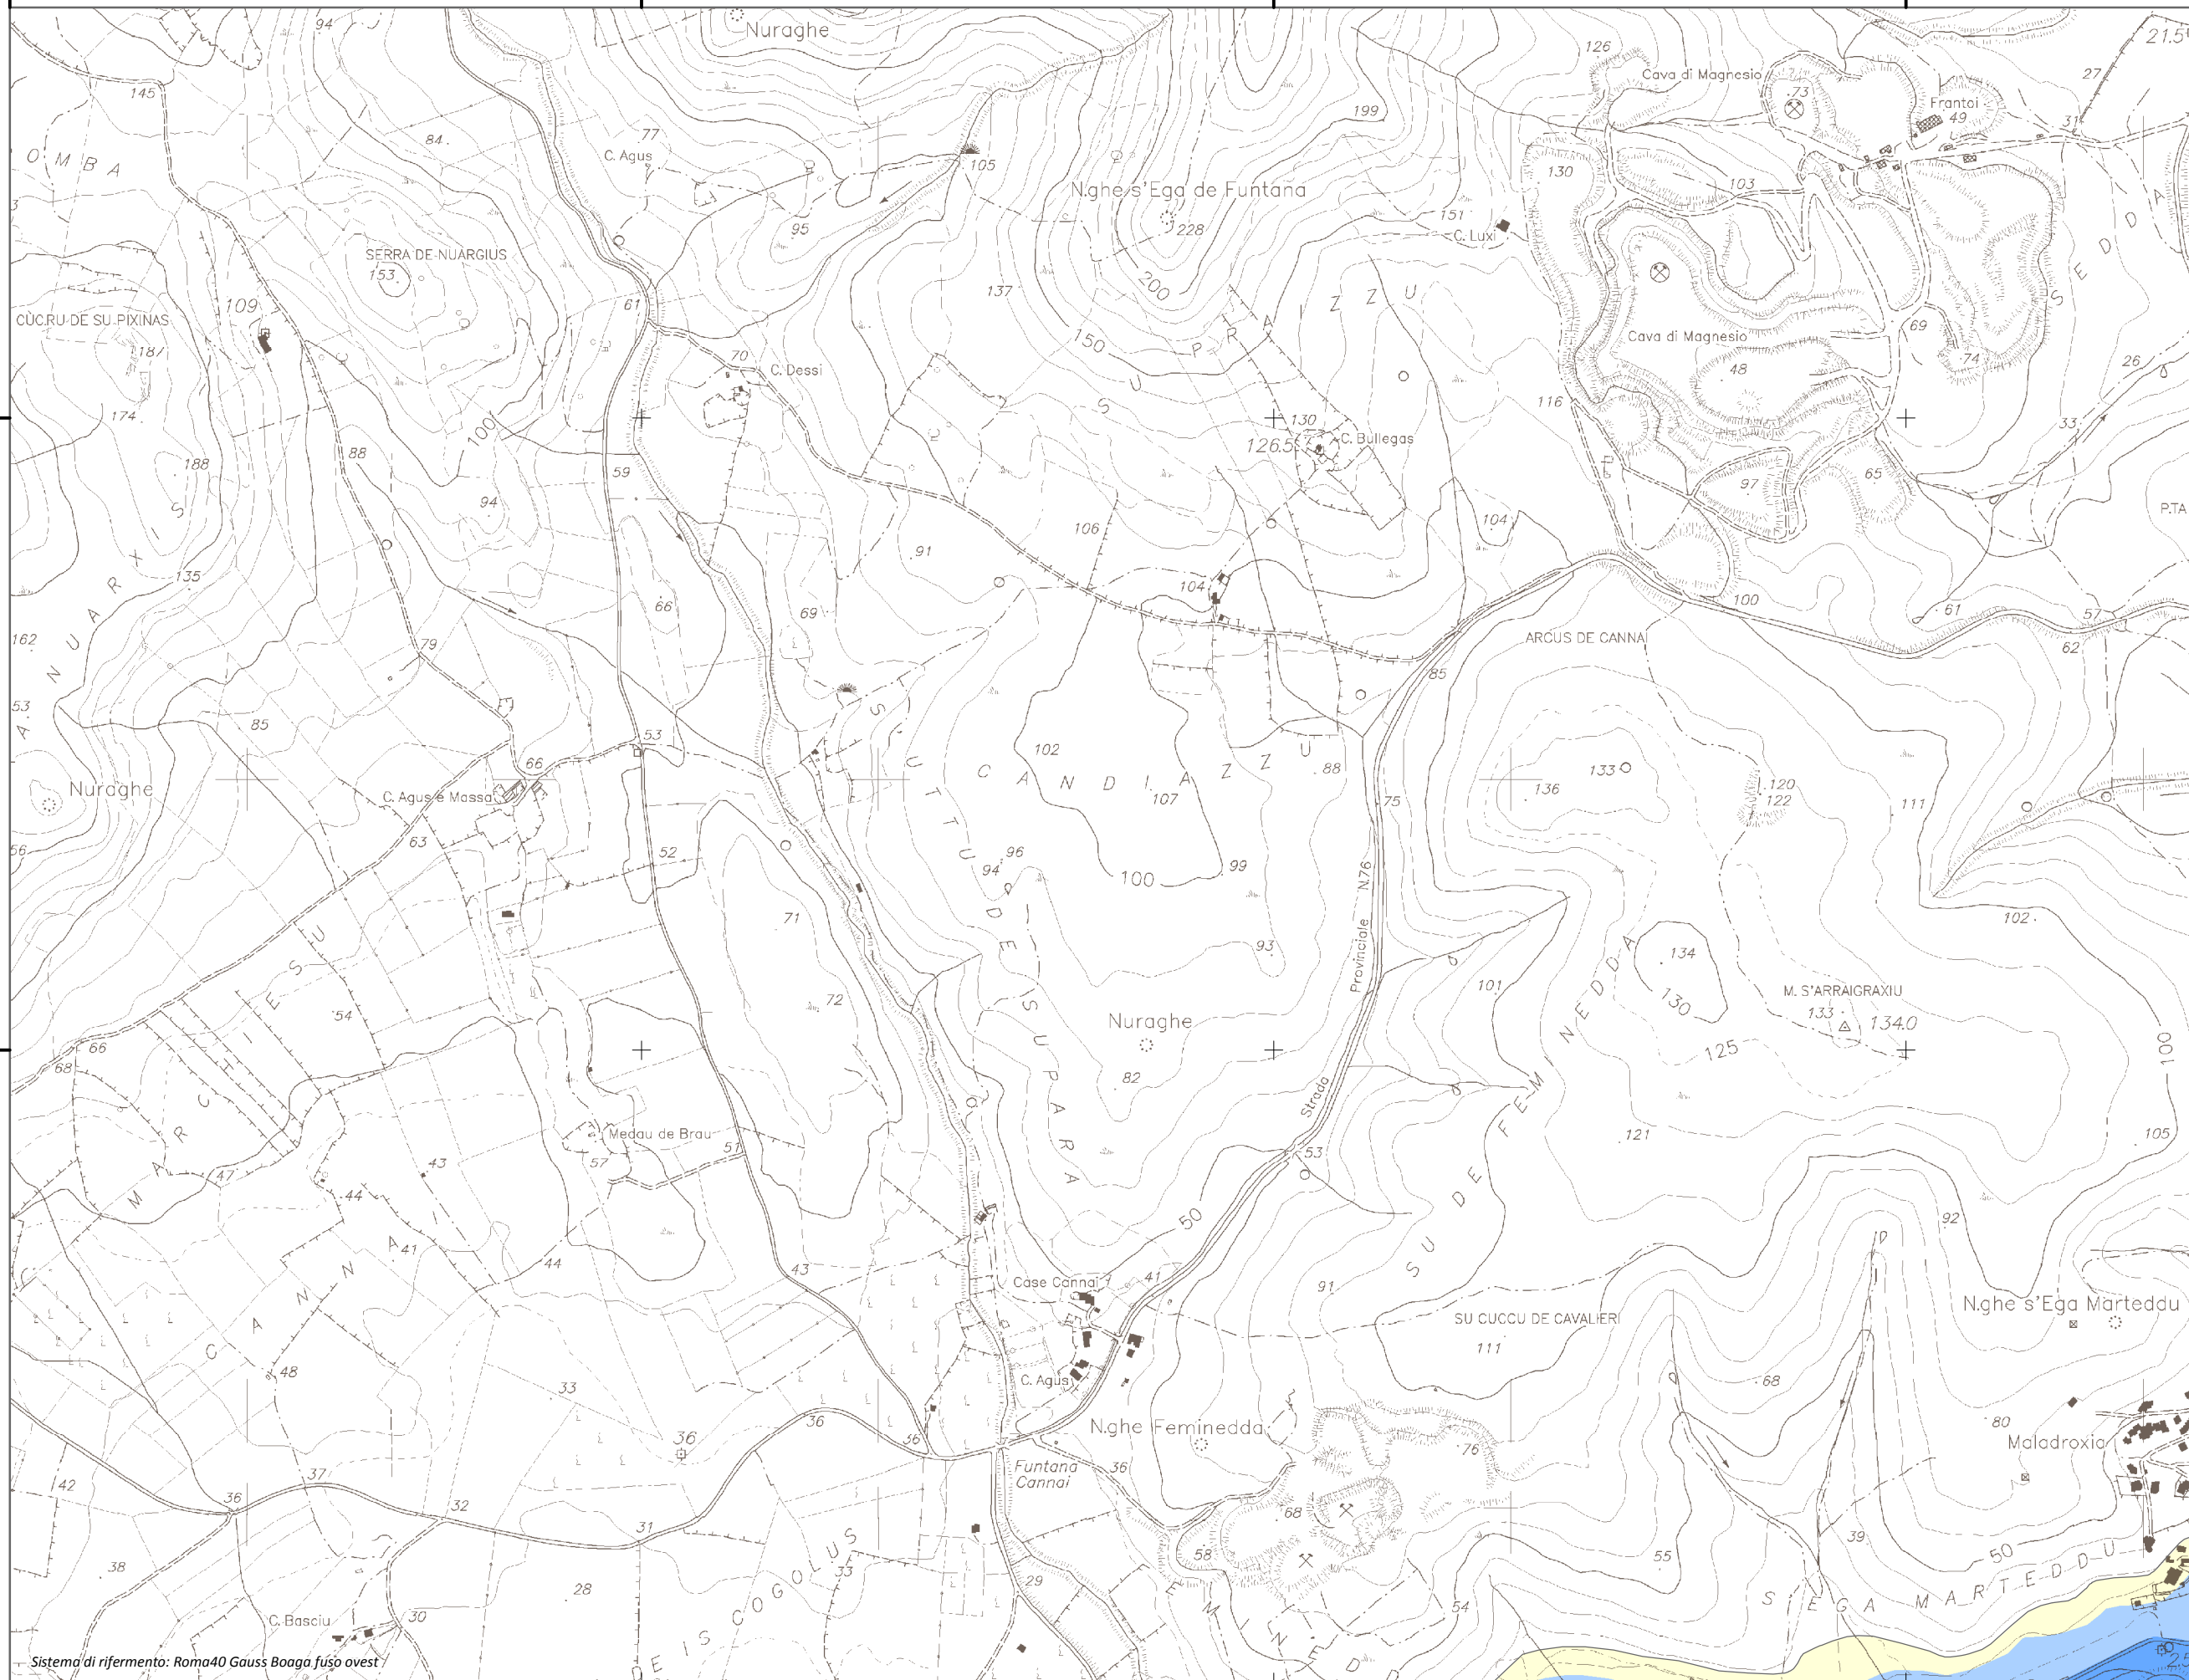

Mappa della Pericolosità da alluvione

Tavola:

Hi-0031

Legenda

Classi di Pericolosità

- P3 - Elevata
Tr ≤ 50 anni
- P2 - Media
50 < Tr ≤ 200 anni
- P1 - Bassa
Tr > 200 anni

Sub Bacino:

1: Sulcis

Data:

Luglio 2015

Revisione:

1.00

Scala 1:10.000

Sistema di riferimento: Roma40 Gauss Boaga fuso ovest